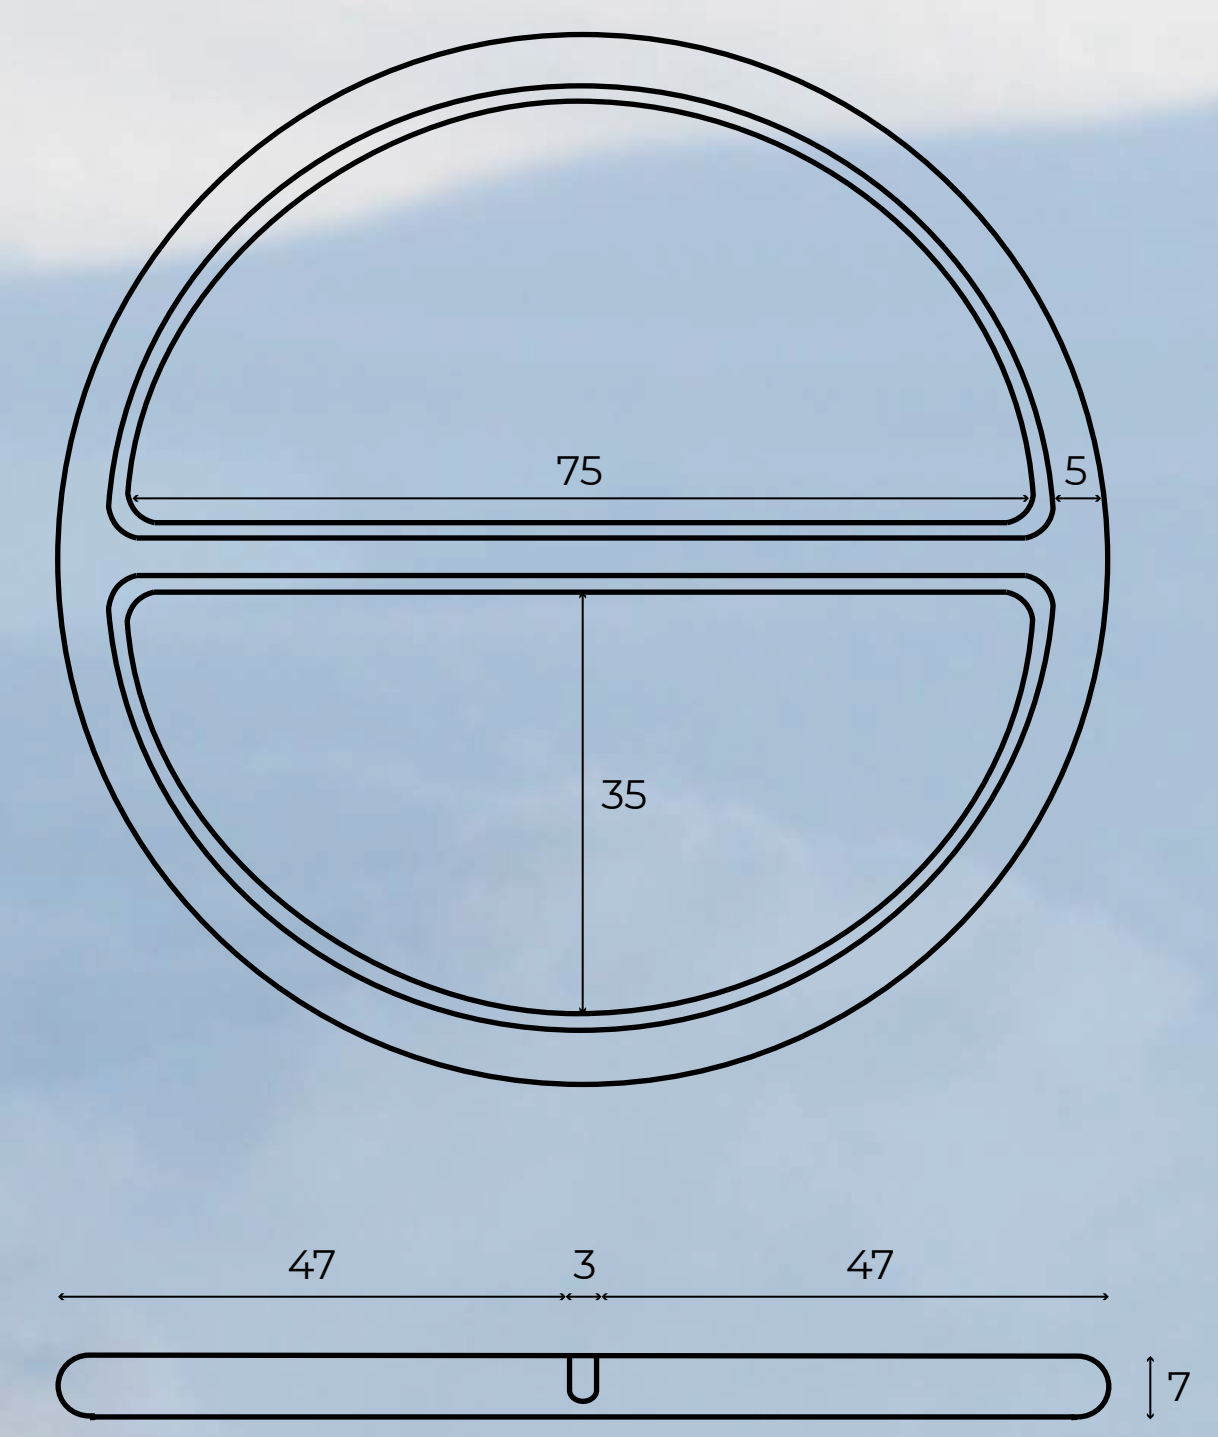

OUTDOOR KOŘENKA

Kořenka zapadající pod plynovou kartuši 240 g. Obal umožňuje uložení dvou druhů koření po 5 g.

ROZMĚRY:

- vrchní část

- spodní část