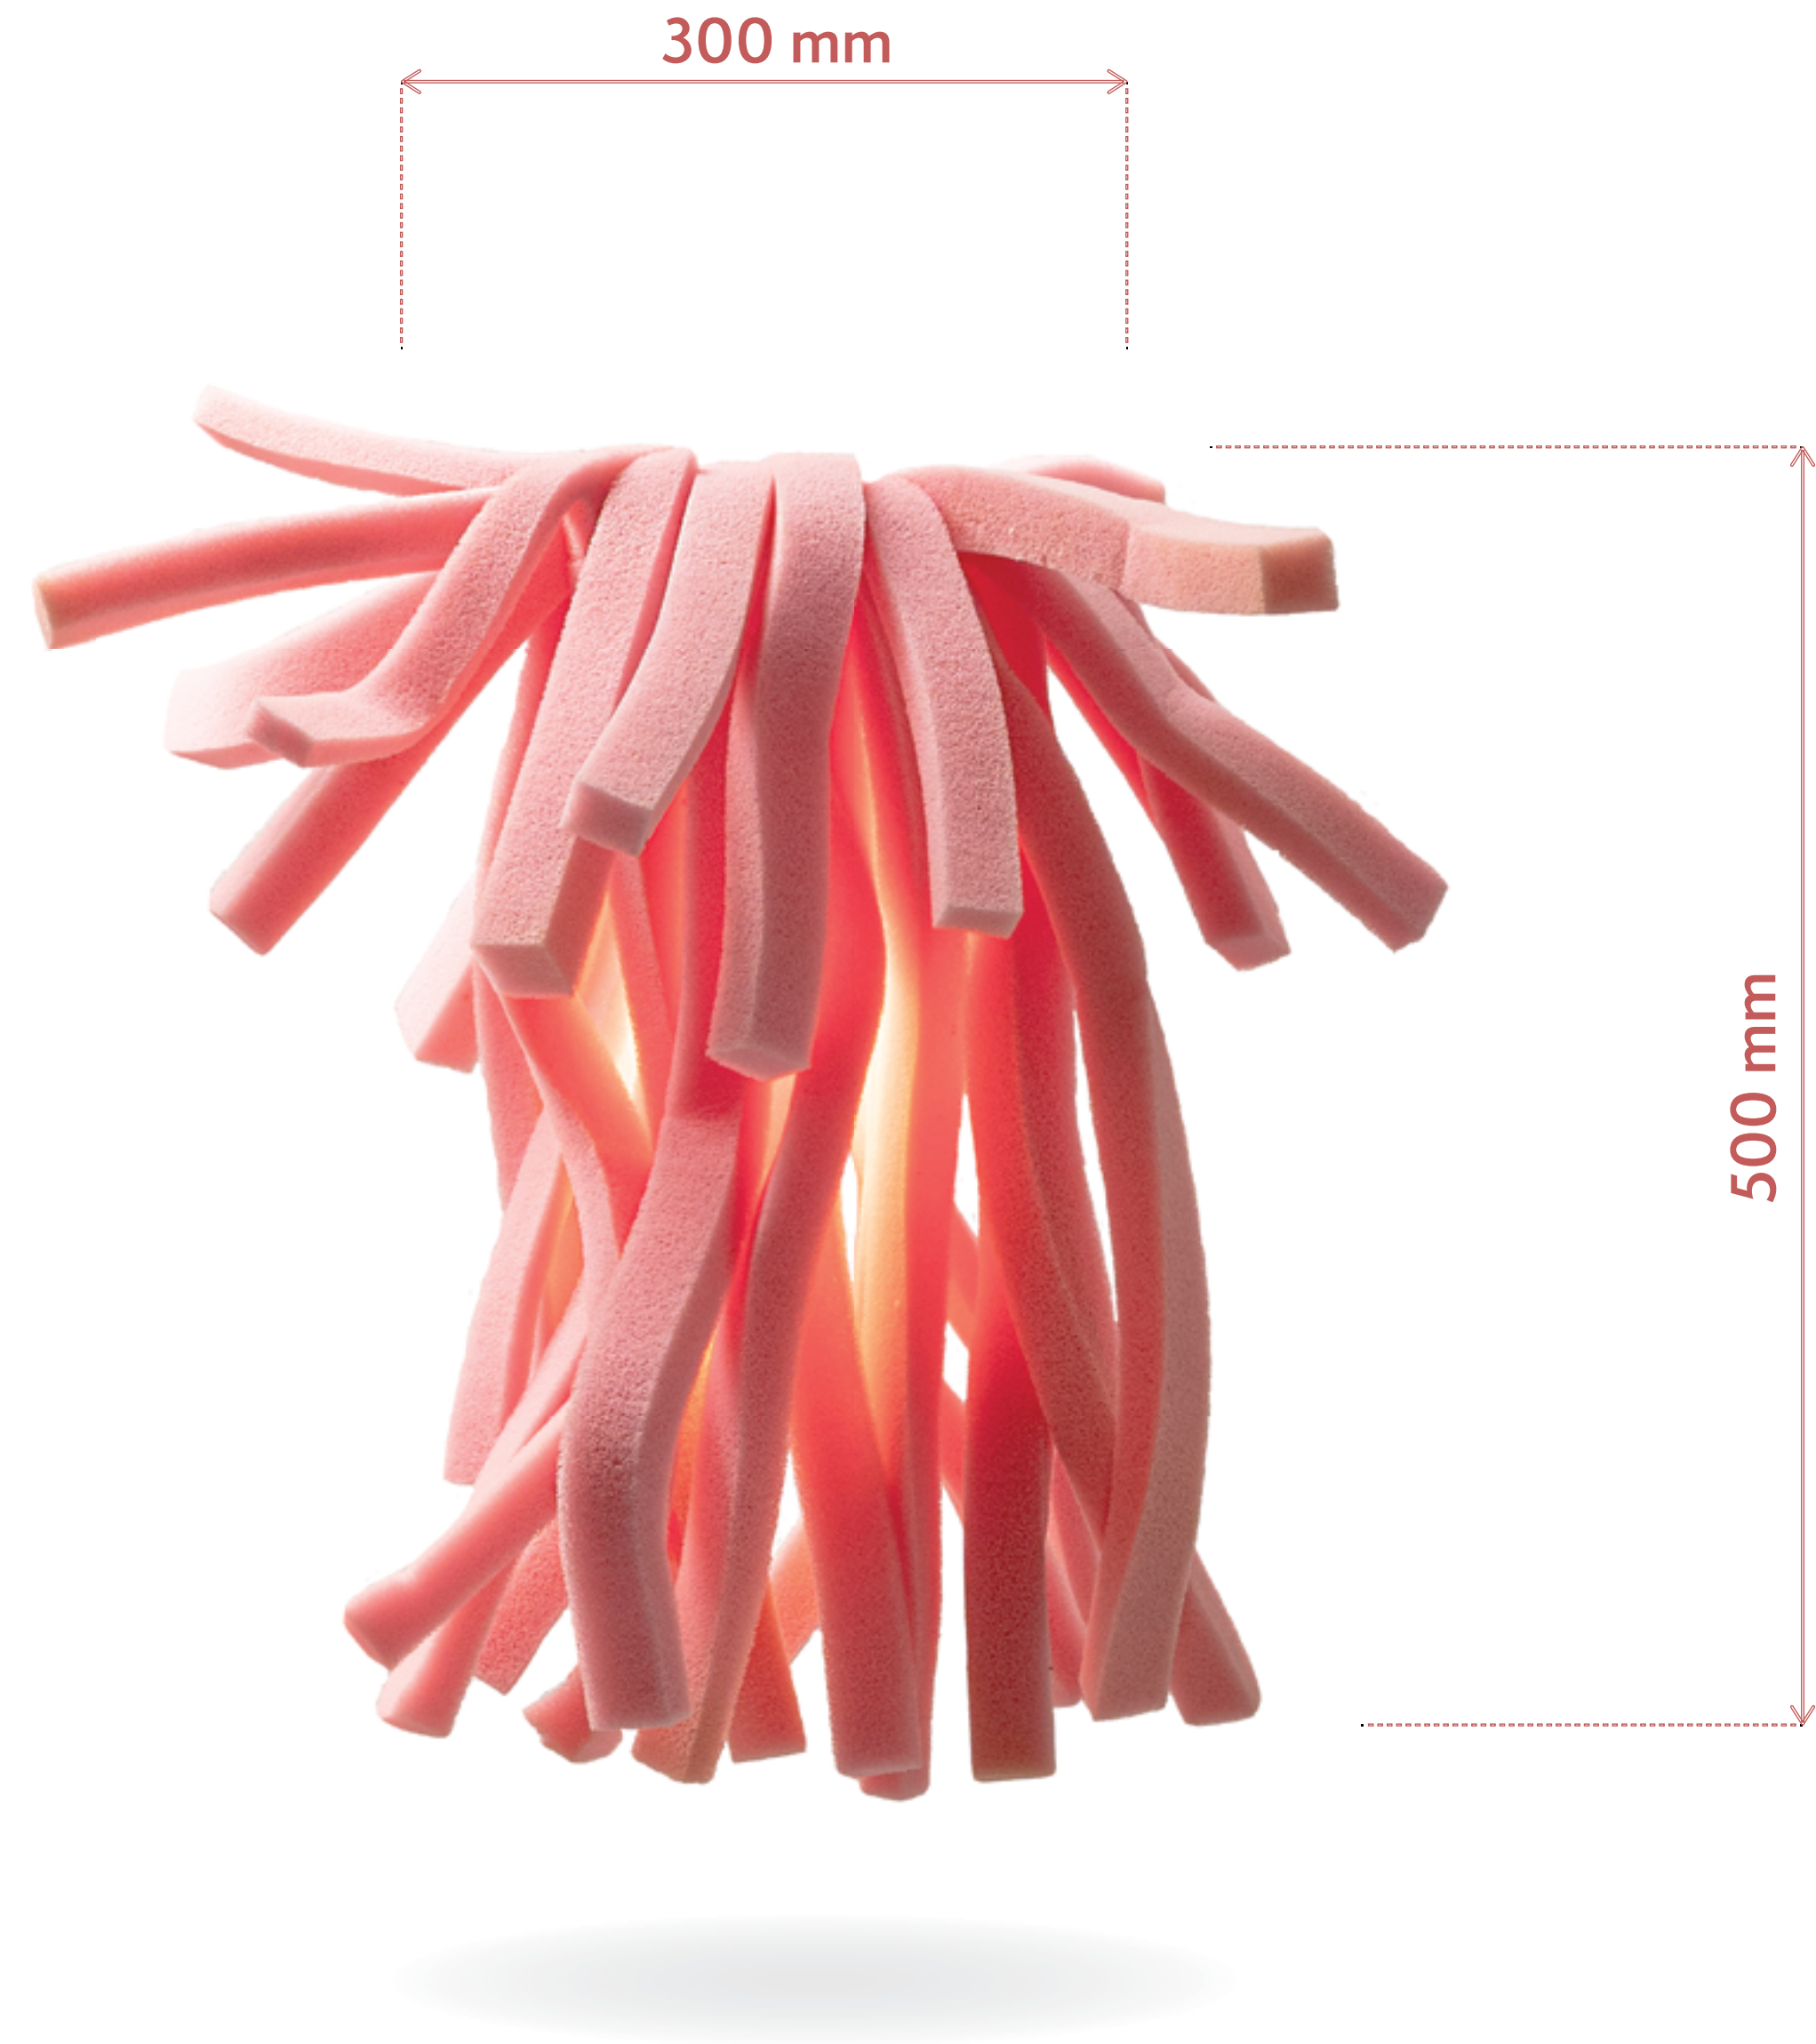

MOLIGHT BASELITE

Molight Baselite je určený na osvetlenie celej miestnosti, ale stále prináša istú atmosféru.