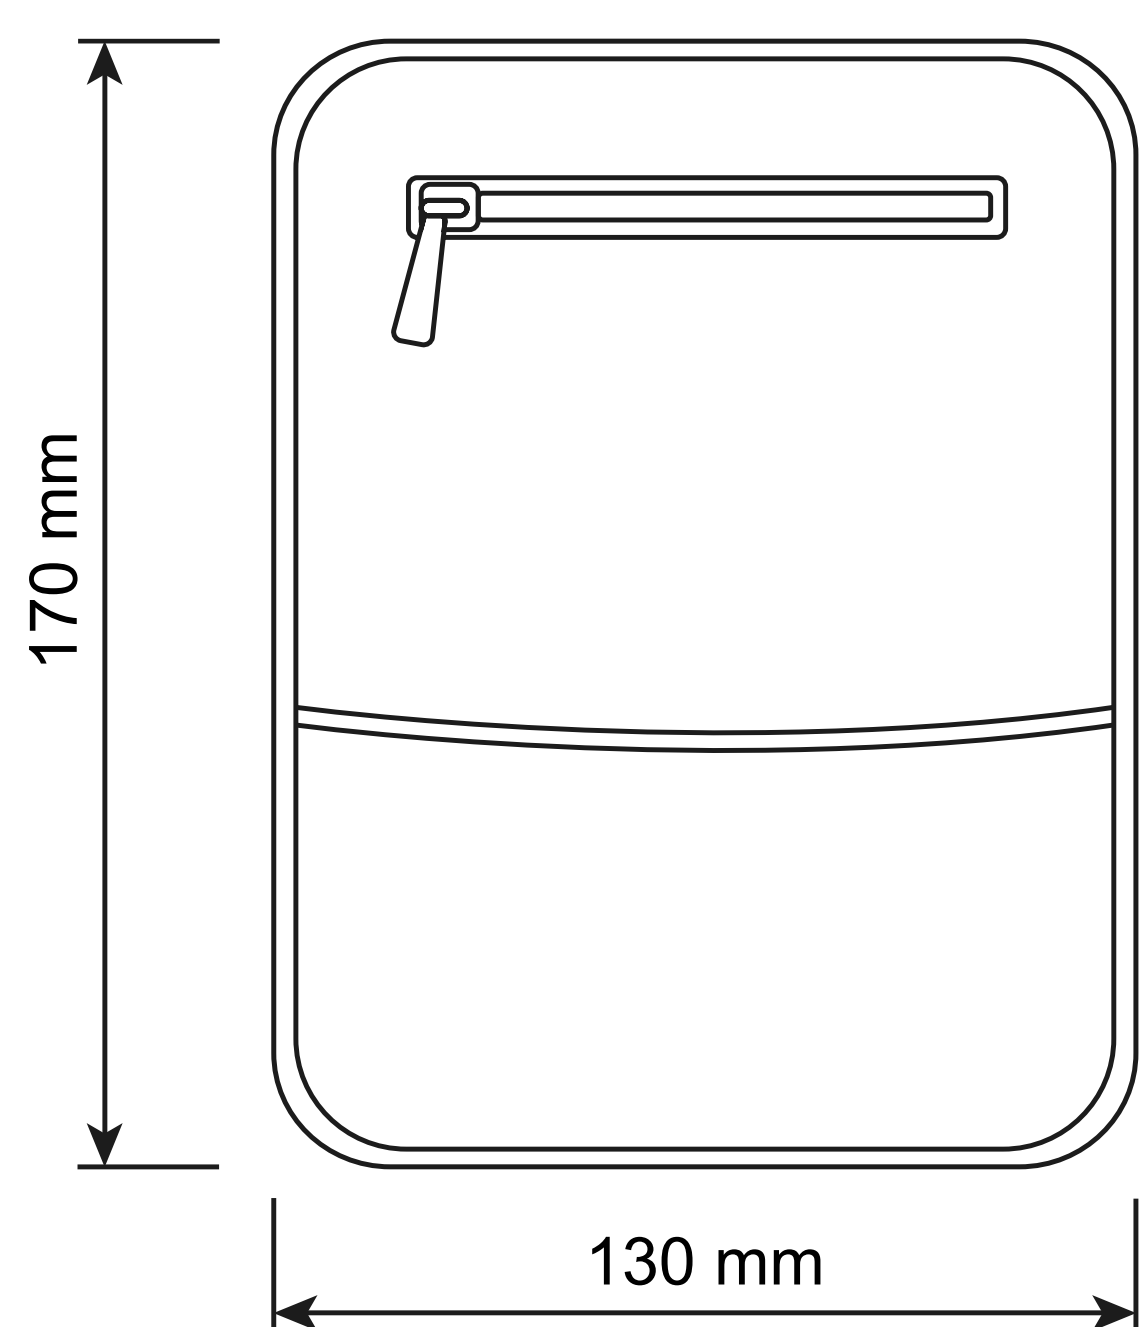

LONG LIFE

- kapsa umožňuje uživateli manipulaci s osobními věcmi během zdravotního omezení
- produkt je zhotoven z batohoviny, což je pevná, oděruvzdorná a nepromokavá hrubší látka
- design umožňuje odejmutí kapsy od berle a umístění na nohu uživatele
- bonusem je reflexní prvek umístěný na kapse