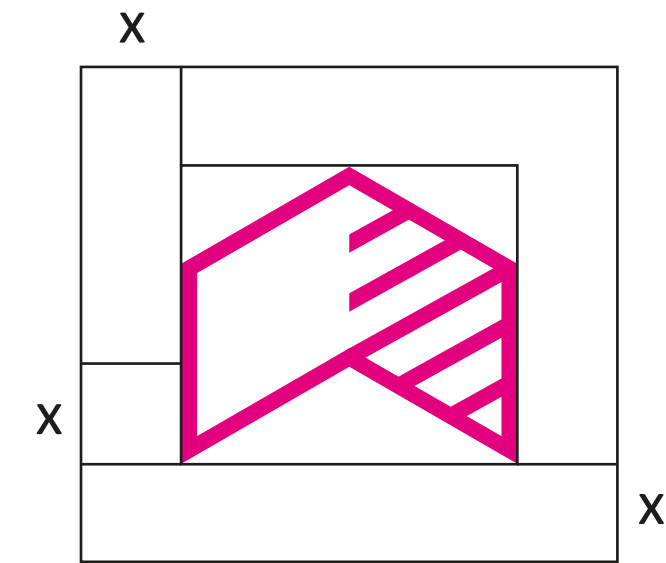

Tyto vlastnosti jsou perfektní pro logo ateliéru produktového designu.

Černobílá varianta

Černobílá verze se používá, pokud není dostupný barevný tisk.

Dále se používá, když není možné, kvůli technologii použít barevnost.

Ochranná zóna

Ochranná zóna definuje minimální možnou vzdálenost od okraje dalšího prvku.

Zabraňuje tak narušení vzhledu loga umístěného vedle písma nebo okraje stránky.

Tento ochranný prostor je určen rámečkem, který je určen hodnotou x , která je daná polovinou jedné strany grafického znaku.