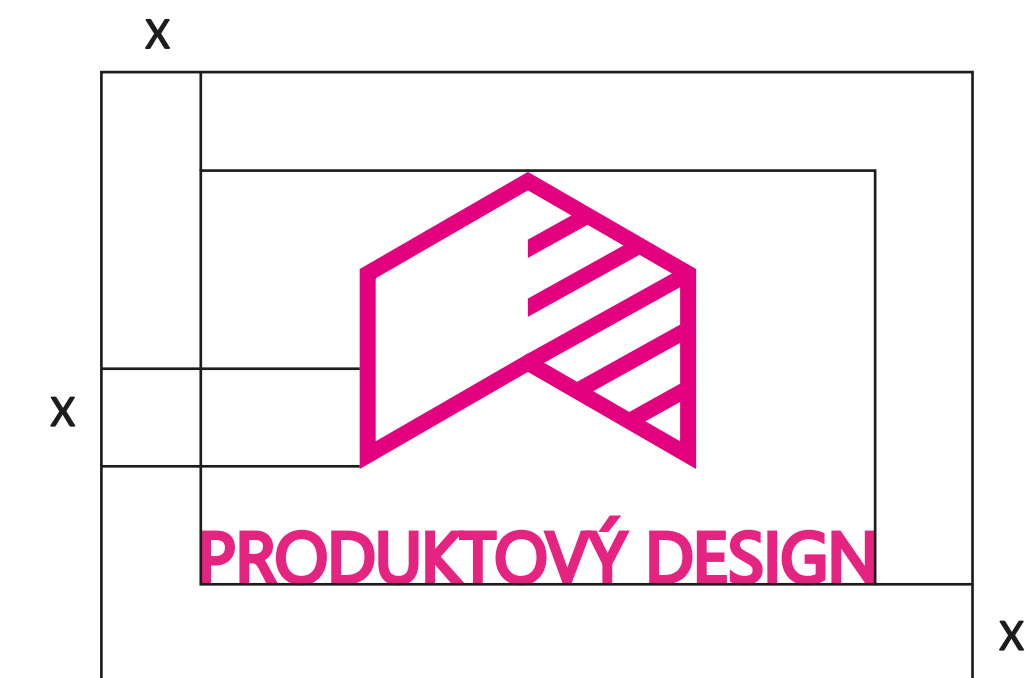

Základní varianta

Logo je symbolem produktu
v procesu 2D navrhování,
měření, kótování, šrafování.

Barevnost

Barva fuchsiová patří k odstínům magenty. Značí modernost, dominanci mysli, ale také kreativitu a individualitu.

Tyto vlastnosti jsou perfektní pro logo ateliéru produktového designu.

Černobílá varianta

Černobílá verze se používá, pokud není dostupný barevný tisk.

Dále se používá, když není možné, kvůli technologii použít barevnost.

Ochranná zóna

Ochranná zóna definuje minimální možnou vzdálenost od okraje dalšího prvku.

Zabraňuje tak narušení vzhledu loga umístěného vedle písma nebo okraje stránky.

Tento ochranný prostor je určen rámečkem, který je určen hodnotou x , která je daná polovinou jedné strany grafického znaku.