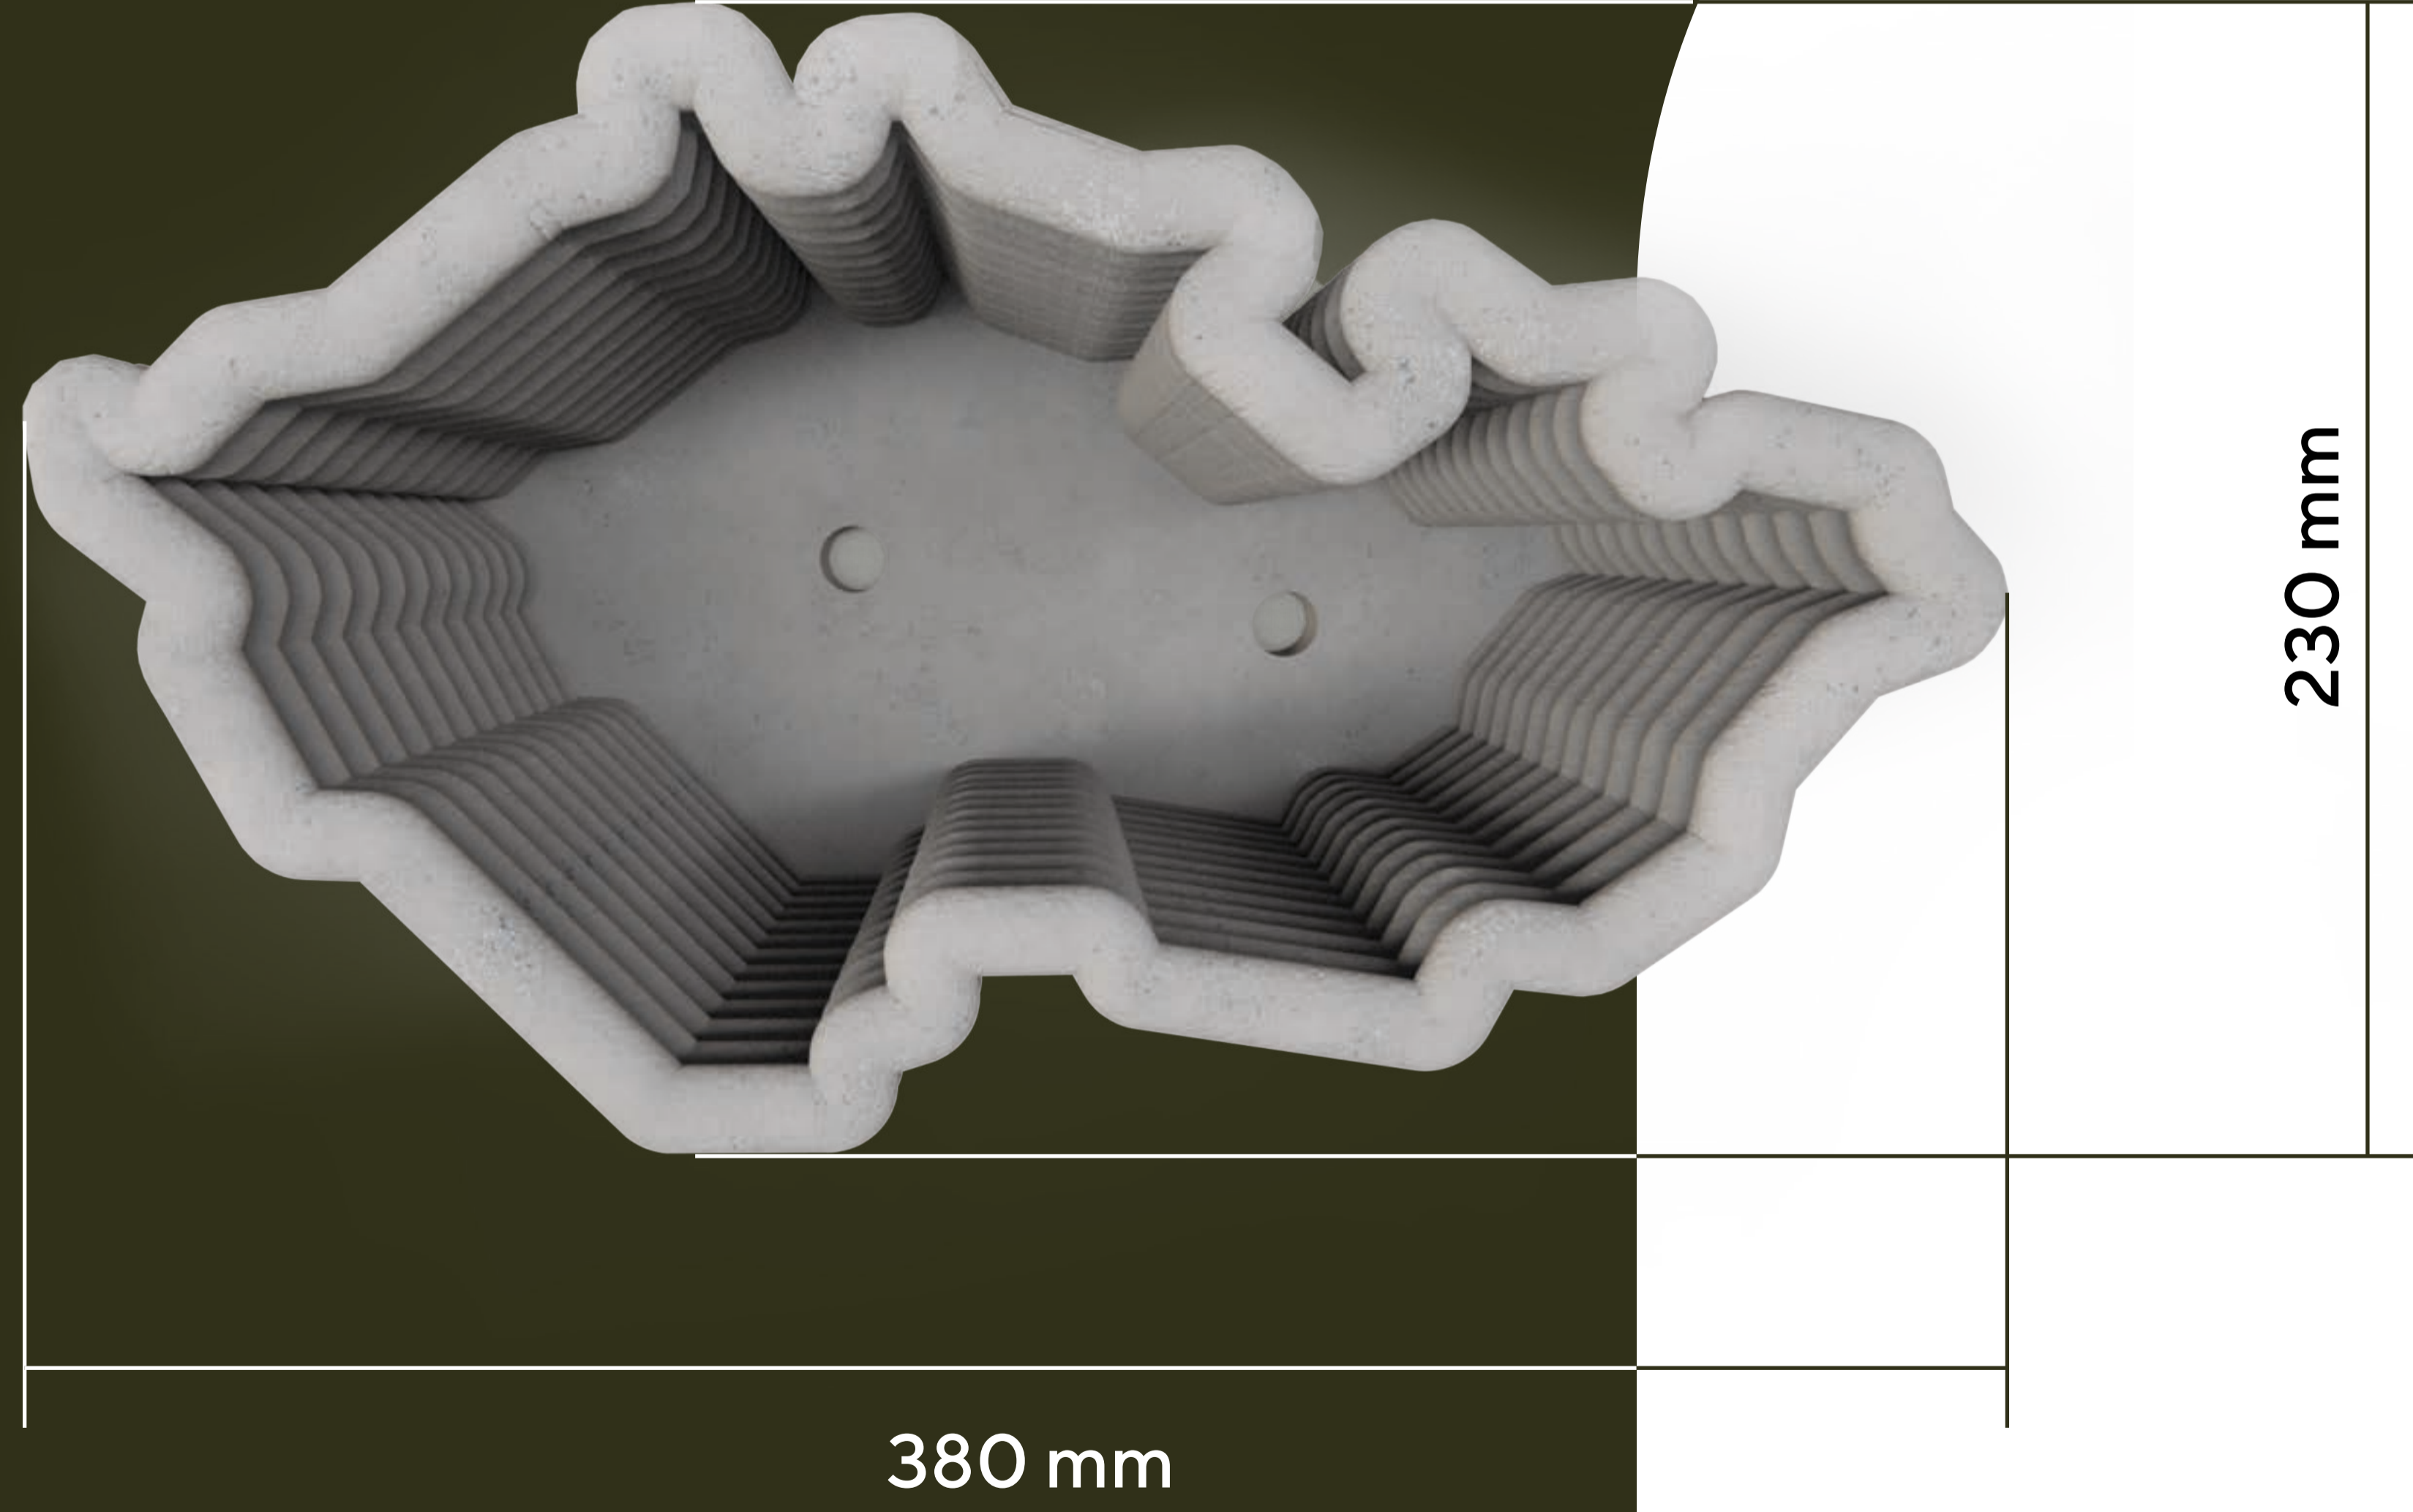

LONG LIFE

KDE DOMOV MŮJ

IDEA

Květináč je primárně cílený pro lidi žijící v domovech pro seniory. Symbolicky spojuje člověka s místem, ve kterém dlouhou část života žil a teď ji musel opustit. Květináč je navržen ve dvou variantách (ve tvaru České a Slovenské Republiky). Místo kde je zasazena rostlina tak připomíná, kde má člověk kořeny.

TECHNOLOGIE A MATERIÁL

Návrh je koncipován pro výrobu technologií 3D tisku. Dalo by se také využít vrstvení, které při 3D tisku vzniká a pracovat s ním jako se zajímavých vizuálních prvkem.

PARAMETRY

TVAROVÉ VARIANTY

Květináč má dvě tvarové varianty. Českou a Slovenskou Republikou. Dalšími možnostmi mohou být tvary jednotlivých krajů ČR.

BAREVNÉ VARIANTY

Ukázky variant
z barveného betonu.