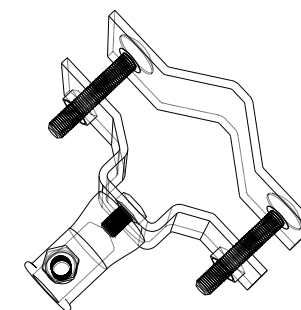

ZAVLAŽOVÁNÍ SAMOSPÁDEM

Zavlažování samospádem je umožněno otvory v textíli i polyetylenové desce. Přebytná voda se zachytává v podložce pod konstrukcí.

Otvory v desce mohou být:

teleskopická tyč
landsmann.cz
886 Kč

912 mm

tyč pozinkovaná Ø16 mm
elotechnik.cz
190 Kč

držák na rozpěrné tyče
eurovolt.sk
276 Kč

podložka, plast
ikea.com
69 Kč

710X30X320 mm

KVĚTINÁČ

VNITŘNÍ SVĚT

Uvnitř je květináč vystužený polyetylenovou deskou potaženou geotextilií proti prorůstání kořínku skrze otvory pro odvod vody. Desky jsou vyjímatelné a připenitelné za pomoci suchých zipů.