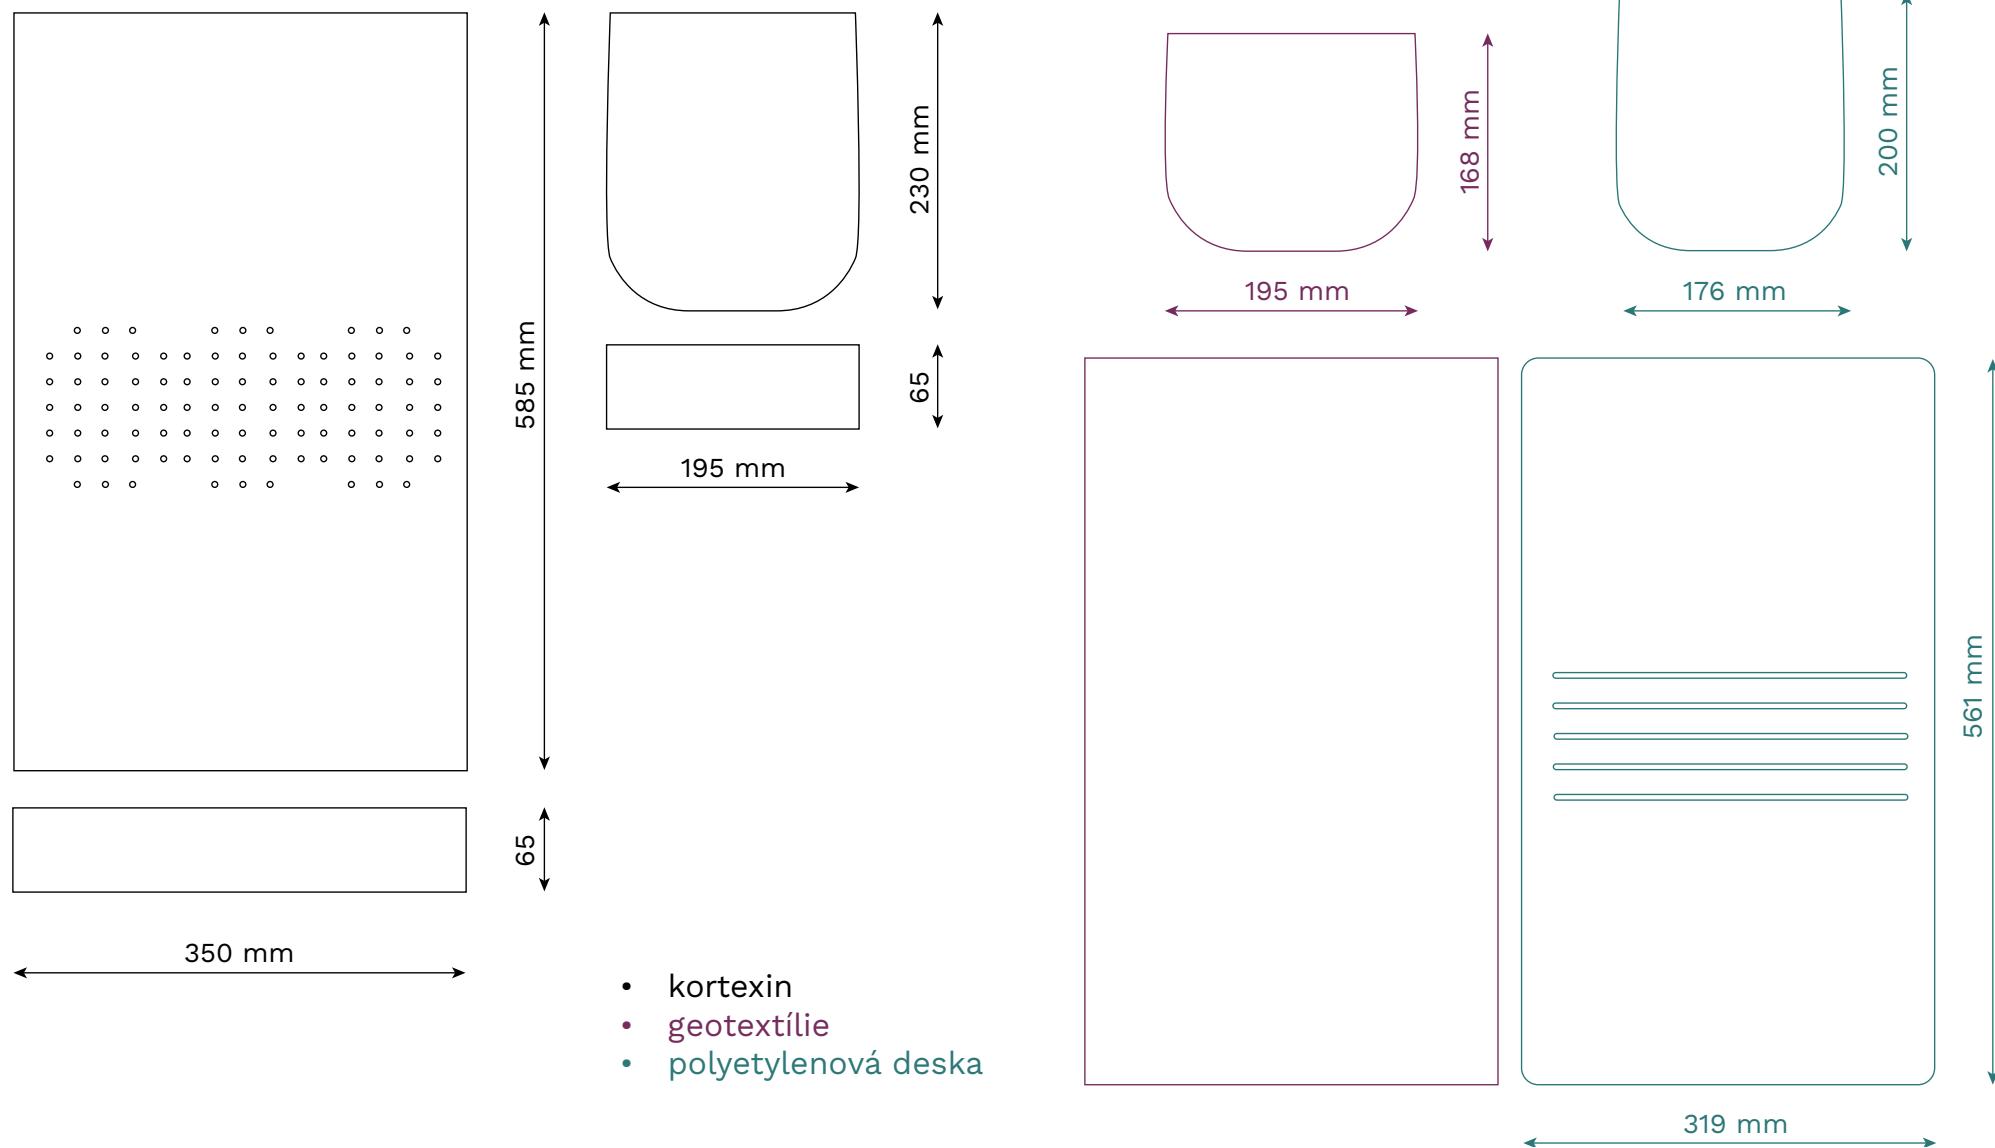

KVĚTINÁČ - STŘIH