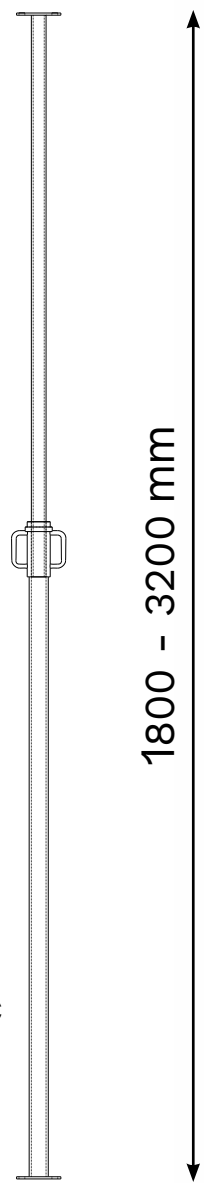

ZÁVĚSNÉ KVĚTINÁČE

Nikola Orságová // UTB / FMK / ADE _ Bc. 2

KONCEPT

Hlavní myšlenkou návrhu bylo vytvořit modulární zahrádku pro různé lodžie a balkóny. Díky teleskopickým tyčím je konstrukce upevnitelná bez nutnosti vrtání.

Za pomoci posuvných držáků pro rozpěrné tyče je možné měnit počet a polohu horizontálních tyčí. Látkové květináče umožňují majiteli pěstovat různé bylinky, keříkovou zeleninu či ovoce. Poslouží i pro okrasné rostliny.

ZAVLAŽOVÁNÍ SAMOSPÁDEM

Zavlažování samospádem je umožněno otvory v textíli i polyetylenové desce. Přebytná voda se zachytává v podložce pod konstrukcí.

Otvory v desce mohou být:

teleskopická tyč
landsmann.cz
886 Kč

912 mm

tyč pozinkovaná Ø16 mm
elotechnik.cz
190 Kč

držák na rozpěrné tyče
eurovolt.sk
276 Kč

podložka, plast
ikea.com
69 Kč

710X30X320 mm

KVĚTINÁČ

VNITŘNÍ SVĚT

Uvnitř je květináč vystužený polyetylenovou deskou potaženou geotextilií proti prorůstání kořínku skrze otvory pro odvod vody. Desky jsou vyjímatelné a připenitelné za pomoci suchých zipů.