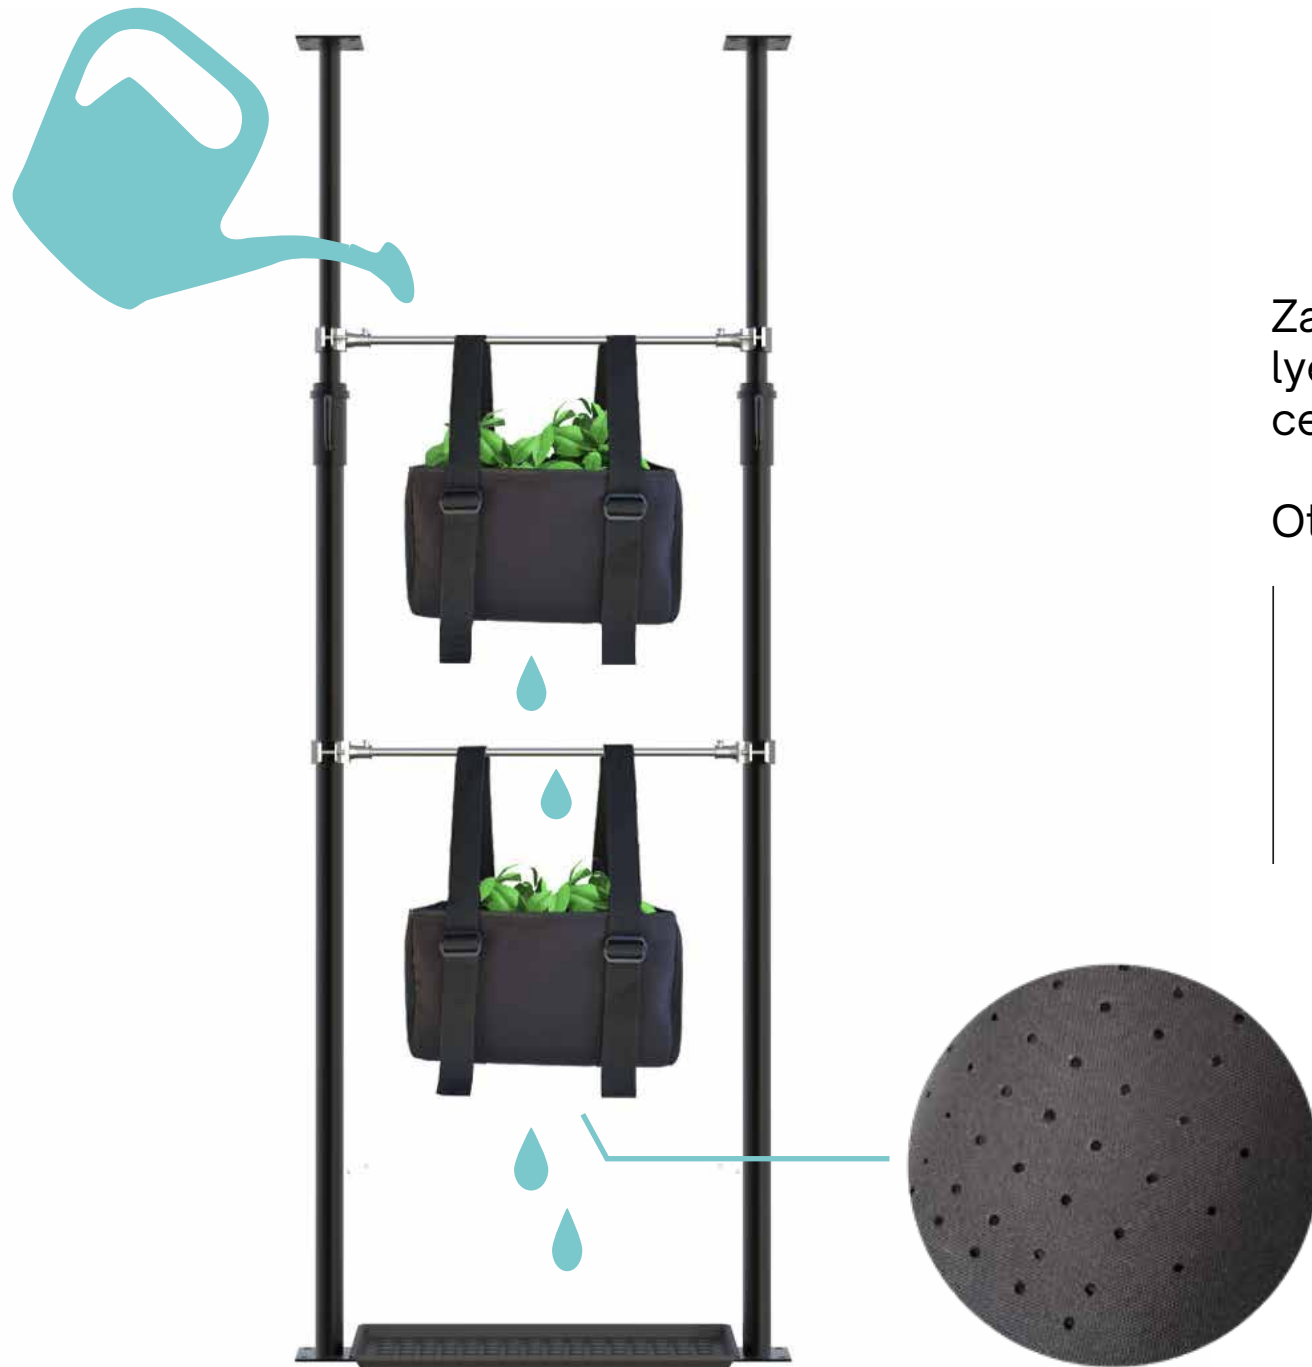

ZÁVĚSNÉ KVĚTINÁČE

Nikola Orságová // UTB / FMK / ADE _ Bc. 2

KONCEPT

Hlavní myšlenkou návrhu bylo vytvořit modulární zahrádku pro různé lodžie a balkóny. Díky teleskopickým tyčím je konstrukce upevnitelná bez nutnosti vrtání.

Za pomoci posuvných držáků pro rozpěrné tyče je možné měnit počet a polohu horizontálních tyčí. Látkové květináče umožňují majiteli pěstovat různé bylinky, keříkovou zeleninu či ovoce. Poslouží i pro okrasné rostliny.

ZAVLAŽOVÁNÍ SAMOSPÁDEM

Zavlažování samospádem je umožněno otvory v textíli i polyetylenové desce. Přebytná voda se zachytává v podložce pod konstrukcí.

Otvory v desce mohou být:

teleskopická tyč
landsmann.cz
886 Kč

912 mm

tyč pozinkovaná Ø16 mm
elotechnik.cz
190 Kč

držák na rozpěrné tyče
eurovolt.sk
276 Kč

podložka, plast
ikea.com
69 Kč

710X30X320 mm

KVĚTINÁČ

VNITŘNÍ SVĚT

Uvnitř je květináč vystužený polyetylenovou deskou potaženou geotextilií proti prorůstání kořínku skrze otvory pro odvod vody. Desky jsou vyjímatelné a připenitelné za pomoci suchých zipů.