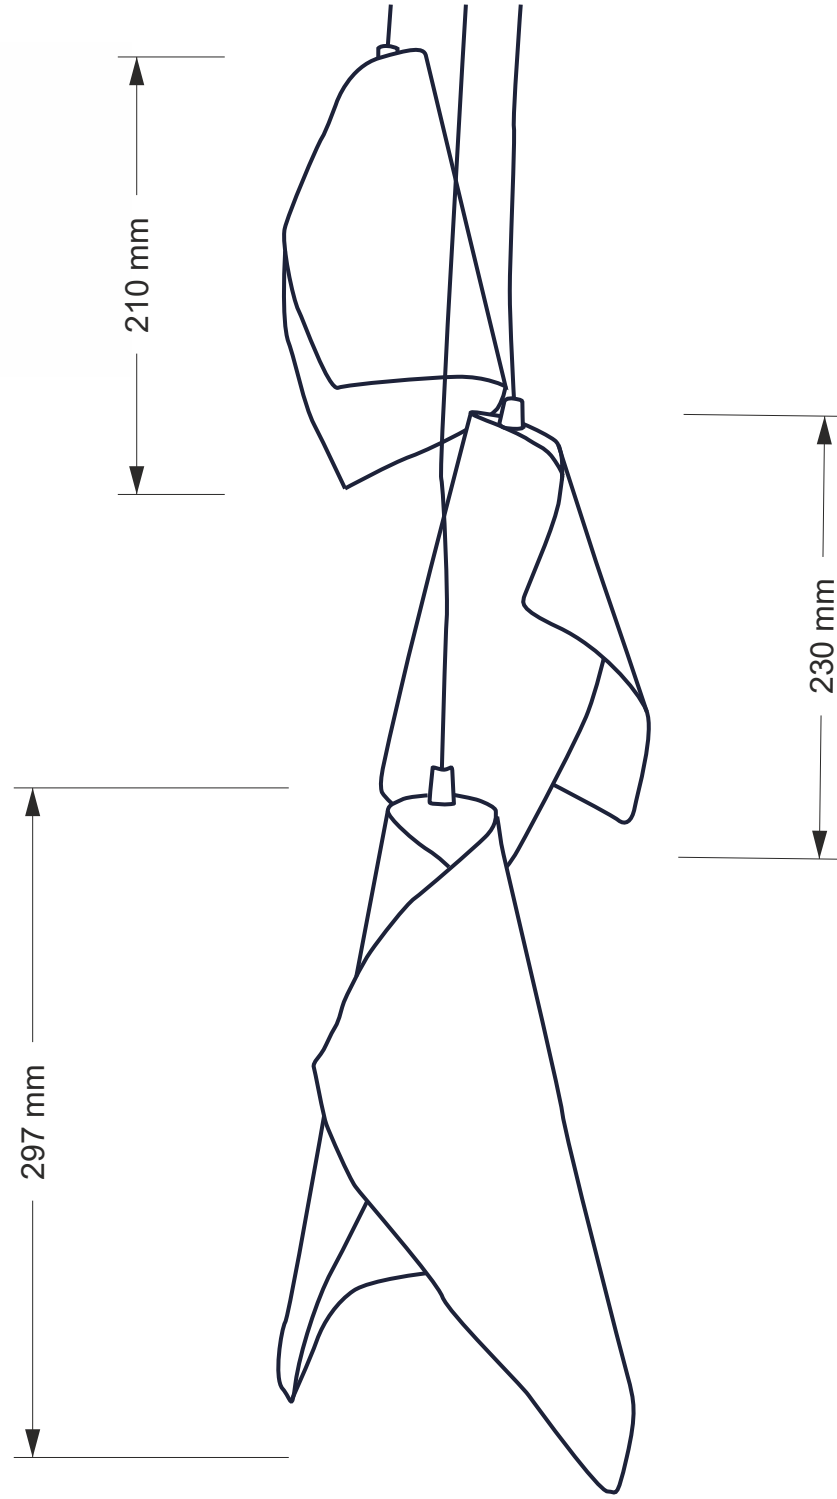

## VIZUALIZACE

**materiál: modrotisk**

**materiály vnitřní konstrukce:  
plastová fólie**

**další materiály:  
magnet**

**4**

# ROZMĚRY

**5**

**REALIZACE**