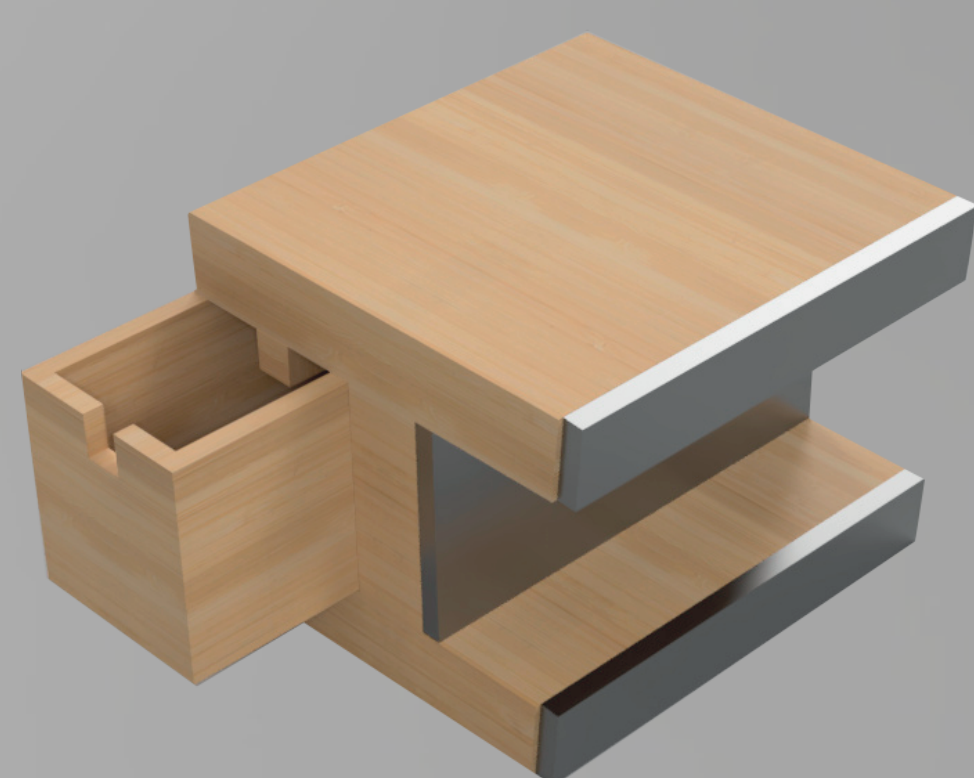

STOJAN NA ŠTĚTCE ČI TUŽKY

KRABIČKA

STOJAN NA TUŽKU ČI ŠTĚTEC

MAGNET

PALETA

ORGANIZÉR NA ROLI PAPÍRU

Všechny doplňky jsou vyrobeny z bambusového dřeva a magnetu.