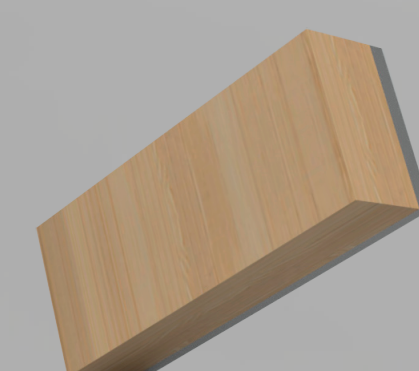

STOJAN NA ŠTĚTCE ČI TUŽKY

KRABIČKA

STOJAN NA TUŽKU ČI ŠTĚTEC

MAGNET

PALETA

ORGANIZÉR NA ROLI PAPÍRU

Všechny doplňky jsou vyrobeny z bambusového dřeva a magnetu.