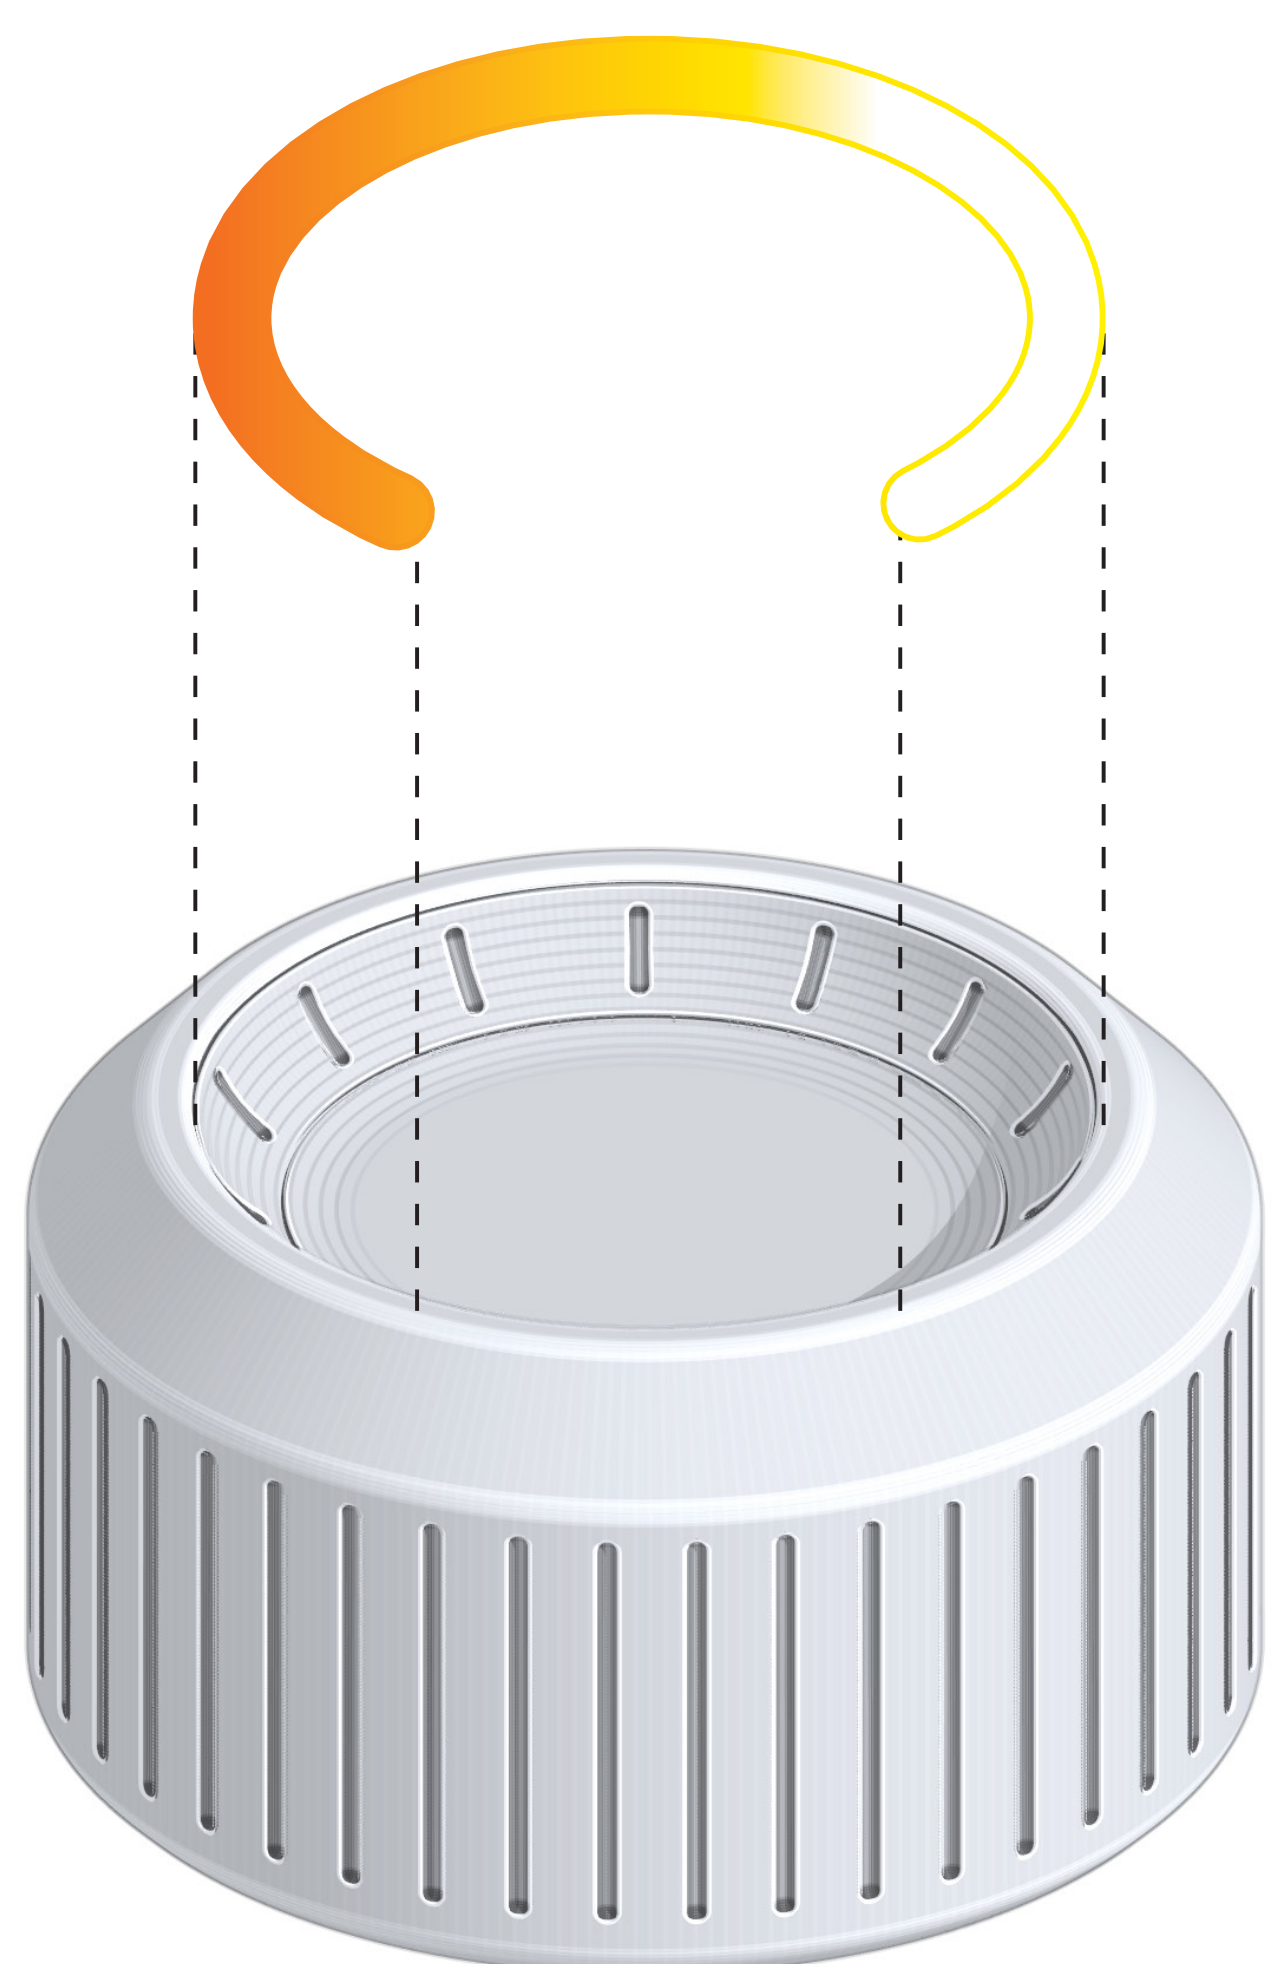

FRESH WATER

Malý gadget odpočítává čas, kdy je nabranou vodu stále bezpečné pít.

Na základě údajů z teplotního a světelného senzoru průběžně aktualizuje zbývající čas.

Měřák se upevňuje pomocí magnetu, popřípadě šroubuje přímo na PET lahev.

Ukazatel zbývající kvality vody zobrazený LED ukazatelem.

22 mm

38 mm