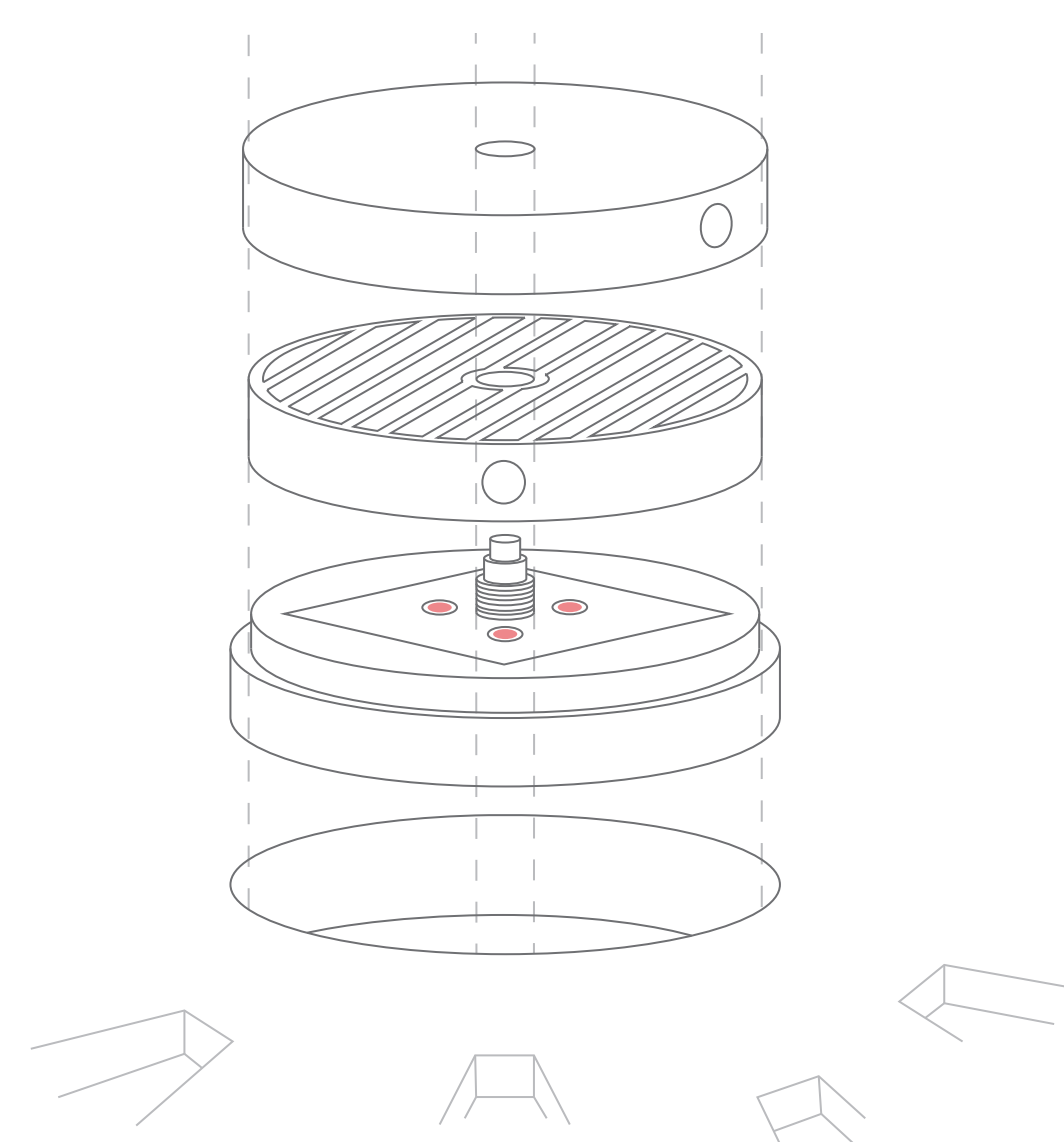

# LIGHTTIME

Lighttime jsou designové nástěnné hodiny, které fungují na principu vedení světla hranou plexiskla. Světlo ukazuje daný čas místo hodinových ručiček. Místo nich se na hodinovém strojku otáčí dvě místičky s otvory, kterými následně uniká světlo do plexiskla. Plexisklo je upraveno gravírováním, které rozděluje hodiny na 60 úzkých proužků. Proužky se pak po dopadu světla na jejich hranu zbarví a ukáží tím přesný čas hodin místo hodinových ručiček. Hodiny jsou vhodné na různá místa podle zvolené barvy světla. Červená, nejvýraznější barva, je vhodná na světlé stěny. Naopak žlutá se pak hodí do tmavších prostor, kde má větší šanci vyniknout.

Rozložený hodinový strojek