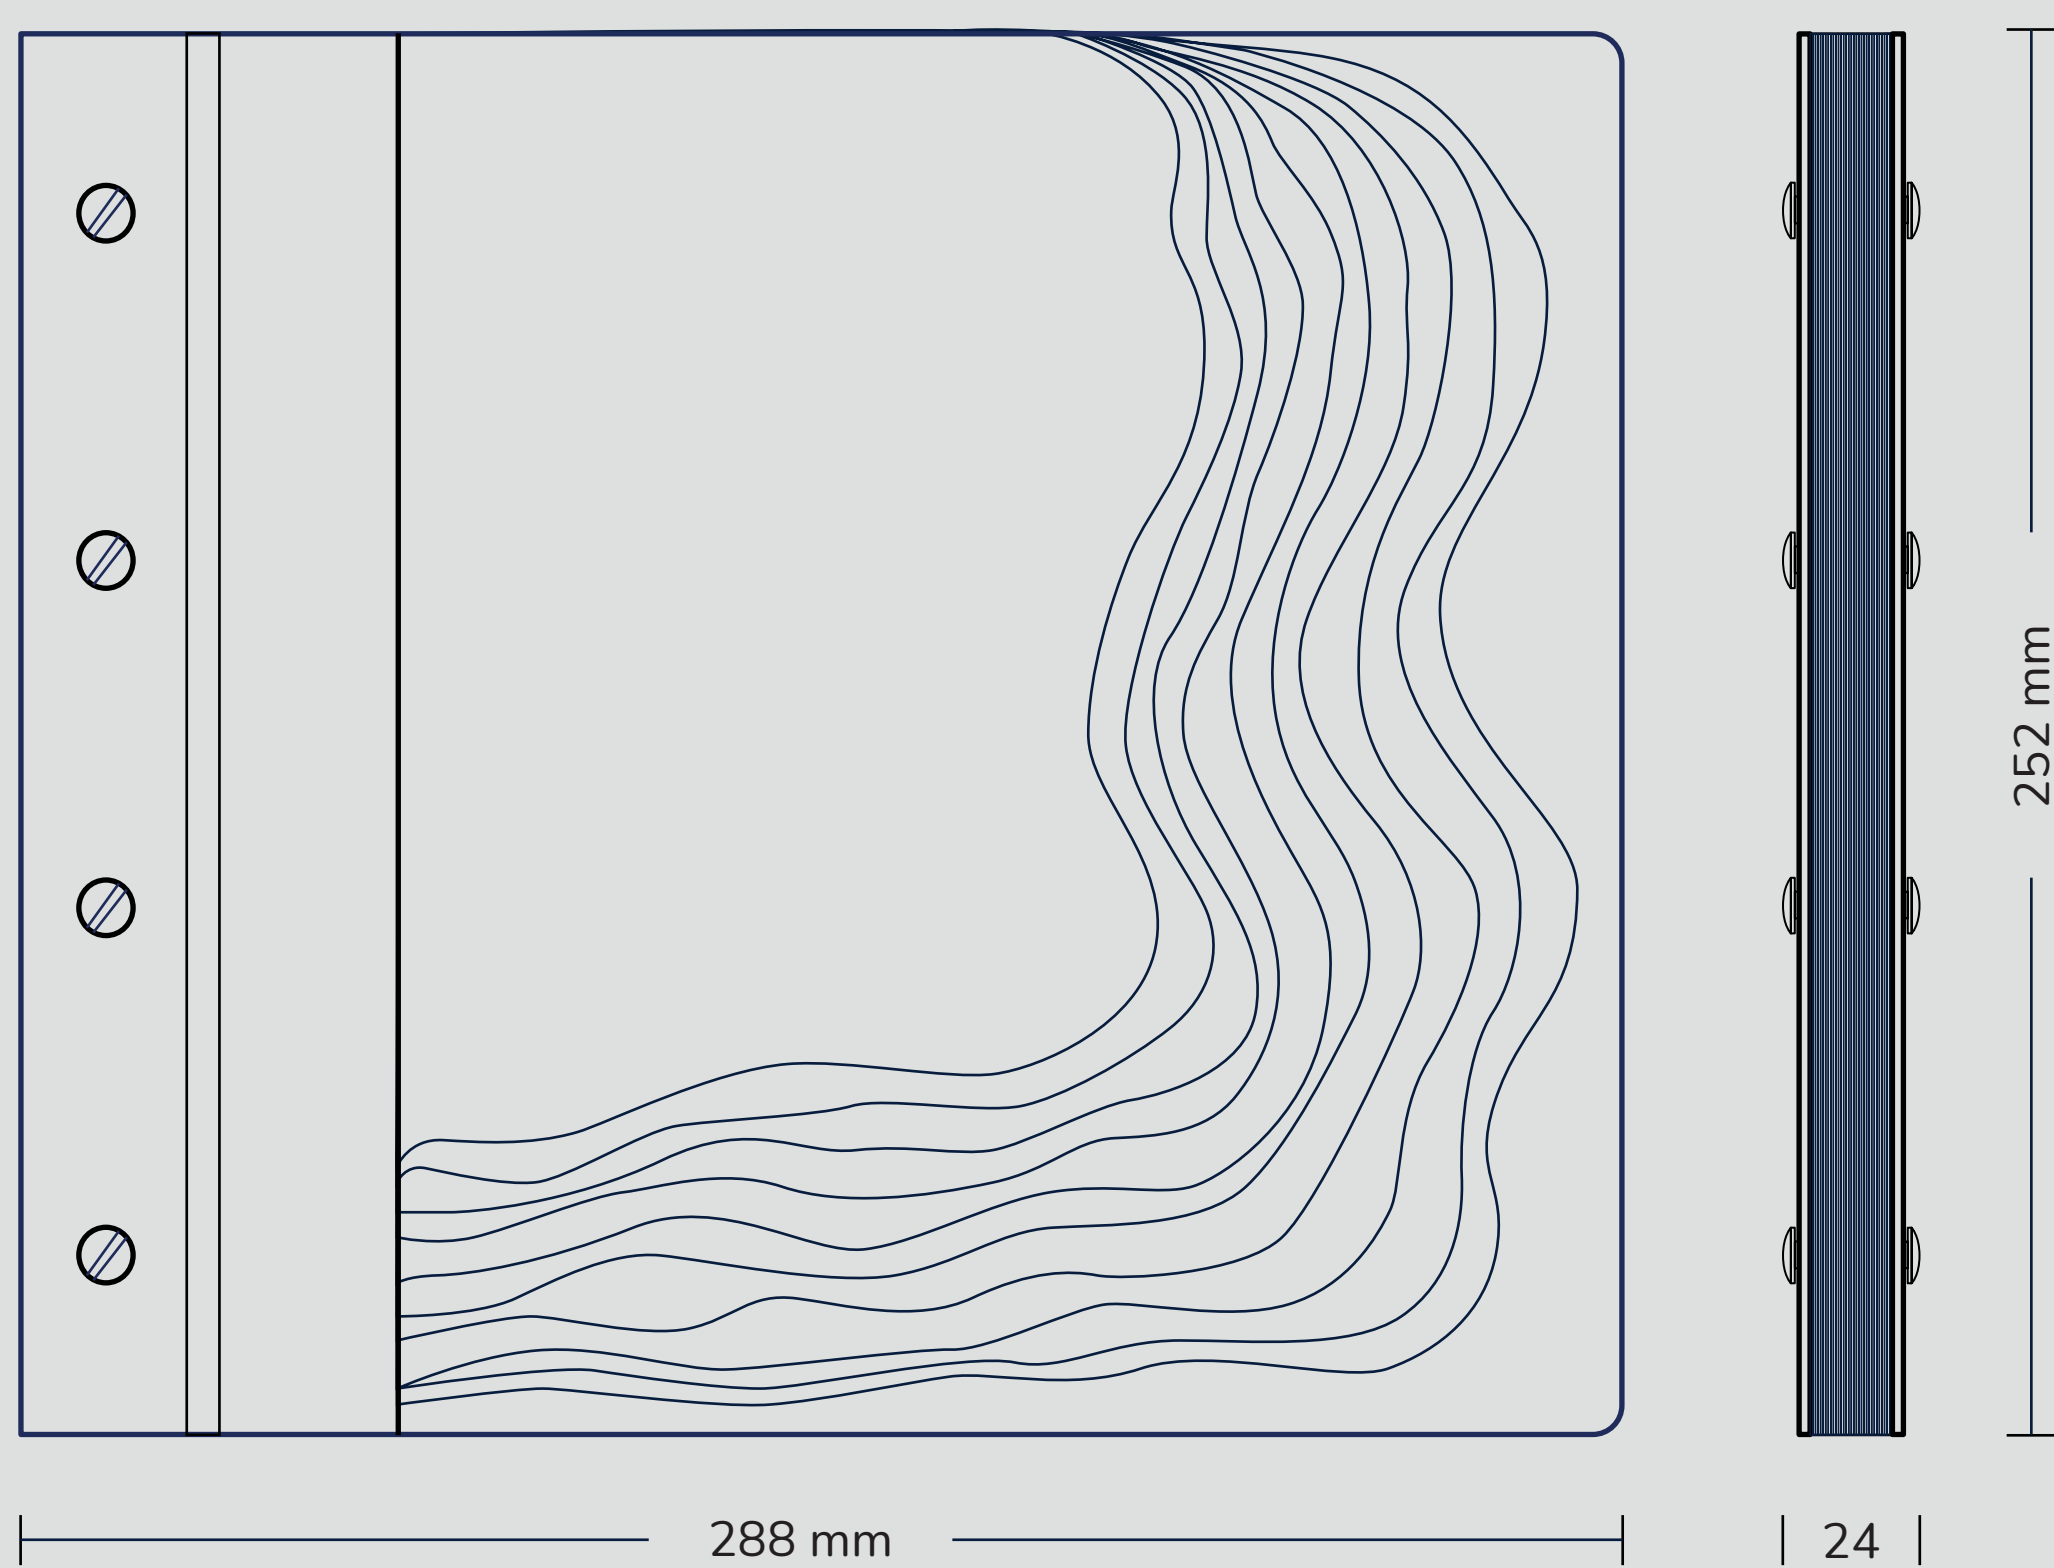

timeasure

photo album

Hlavní myšlenkou bylo navrhnout produkt, podle kterého může člověk změřit zpětně čas svého života a vybavit si momenty pro něj důležité.

Docílení tohoto efektu je za pomoci fotografií, které zde představují milníky na časové ose každého člověka. Listovat „vrstvami“ fotoalba *timeasure* bude jako objevovat fosilie v kameni – je to zachycený obraz minulosti. Tvarosloví vychází z tvaru sedimentárních hornin převedených do vrstev papíru technikou paper cut.