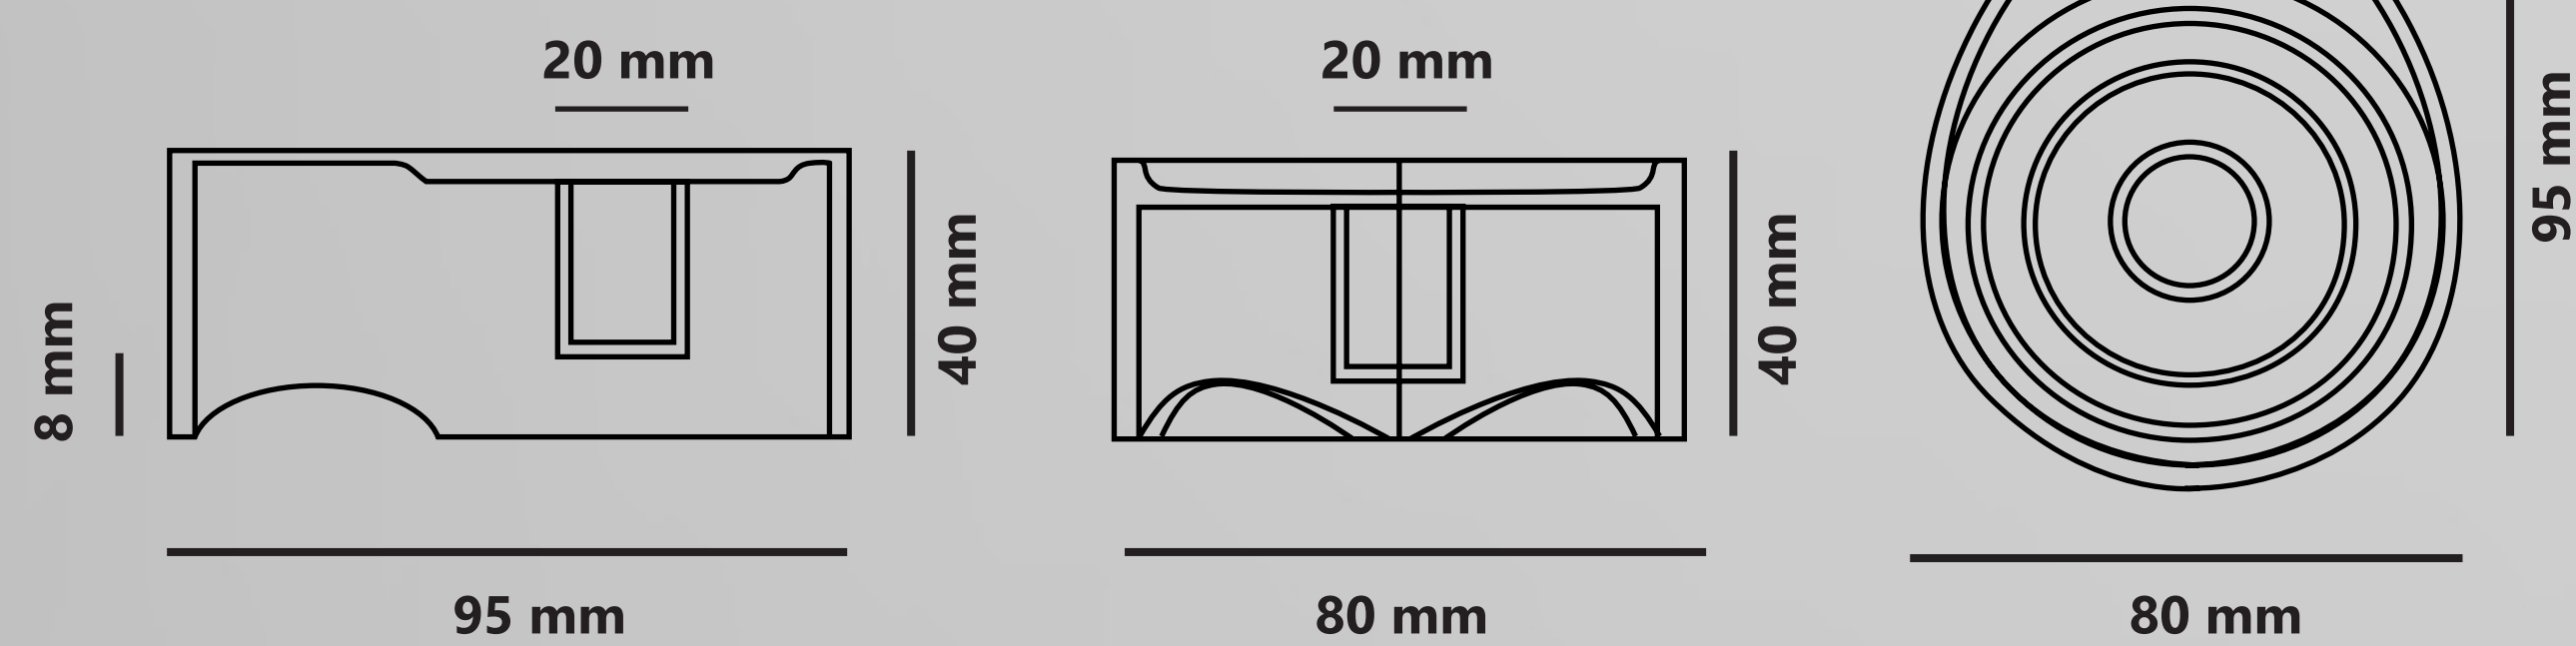

VOSKOVÉ HODINY

Set svícnů určených pro svíčku s časovou stupnicí, která je značena mosaznými kapkami. V určených intervalech odtaje vosk, který uvolní kapku, ta při dopadnutí na podložku vyvolá zvuk cinknutí. Voskové hodiny jsou vhodné k meditaci, relaxaci či k využití pomodoro metody organizace času. Struktura horní strany svícnů je inspirována vibracemi hladiny vody.

ROZMĚRY

tloušťka stěny 4 mm

MATERIÁL

meď
dřevo / beton

TECHNOLOGIE

odlévání do formy