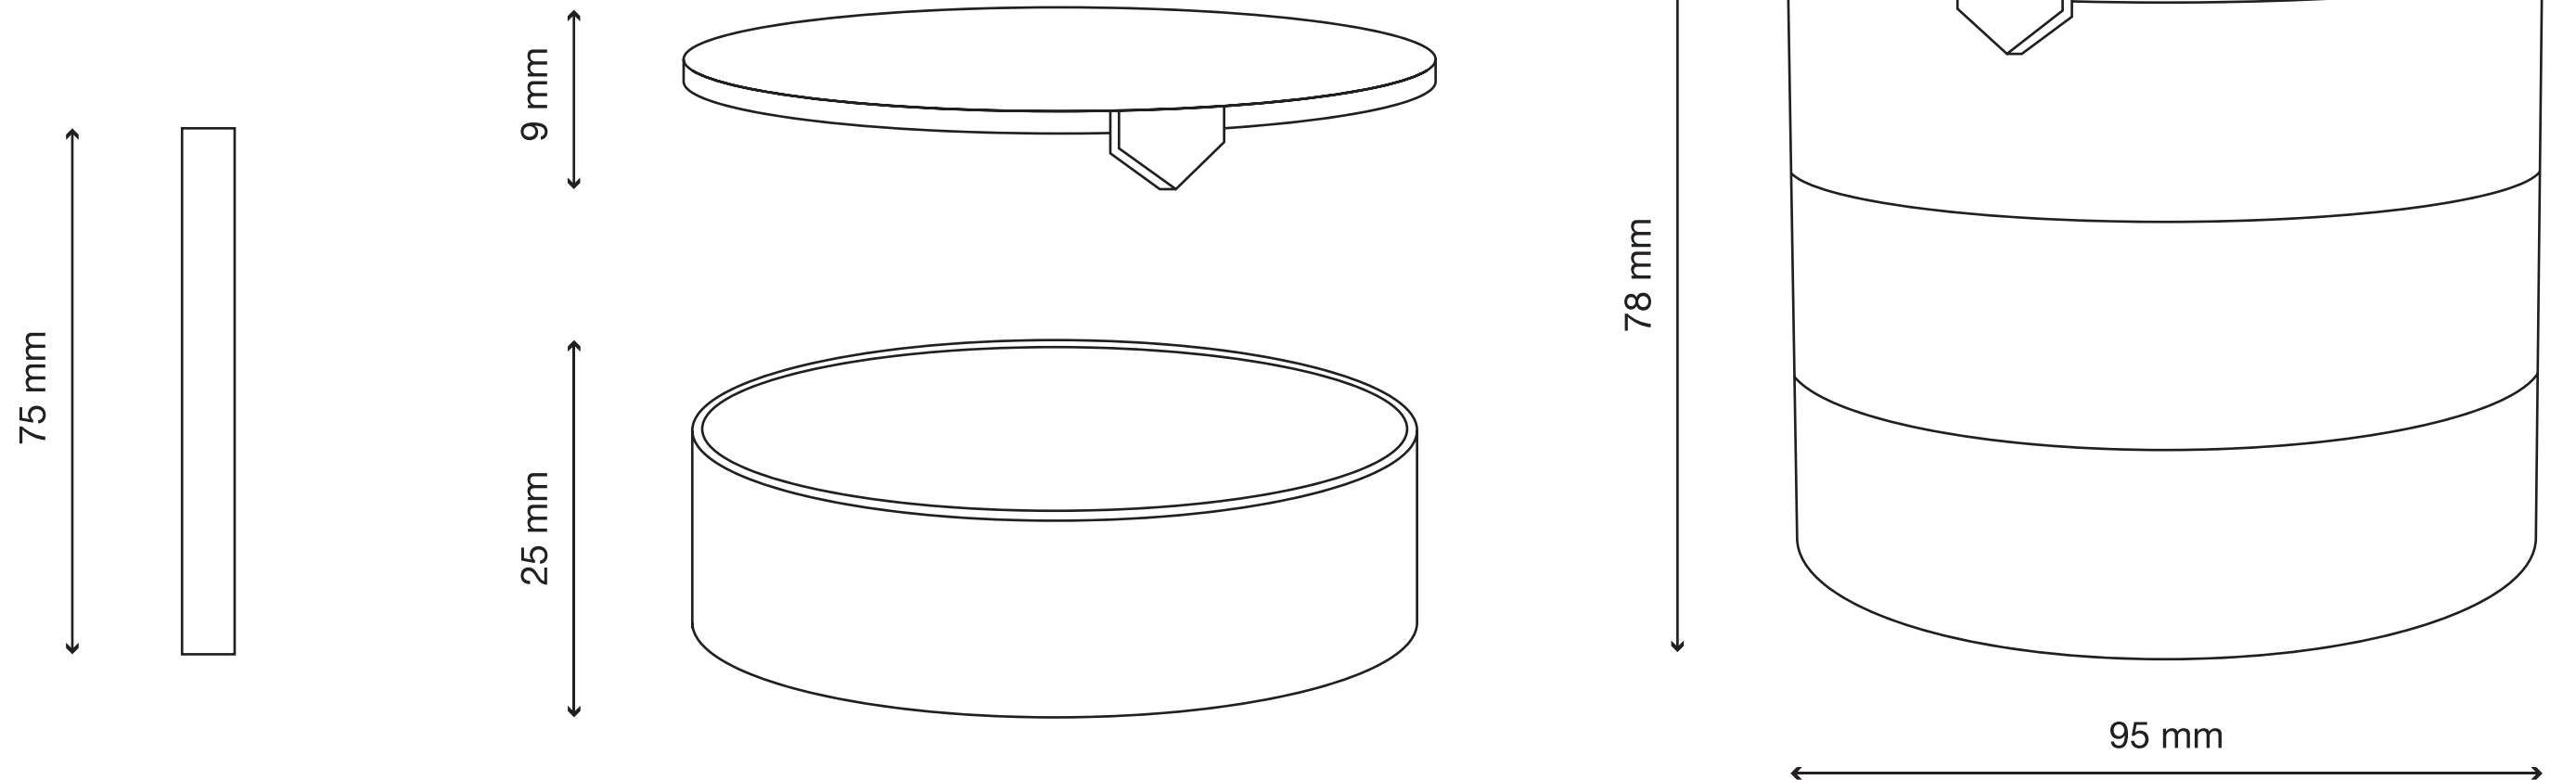

# DESIGN

multifunkční věčný kalendář na stůl s úložným prostorem

produkt se skládá ze čtyř otočných válců a jedné kulatiny

na válcích jsou aplikována čísla a zkratky měsíců

k určení dopomáhá šipka, která je součástí vrchního dílu sestavy

# ROZMĚRY

PLA materiál, technika 3D tisk

buková vroubkovaná kulatina, průměr 8 mm

přenosová fólie, samolepka