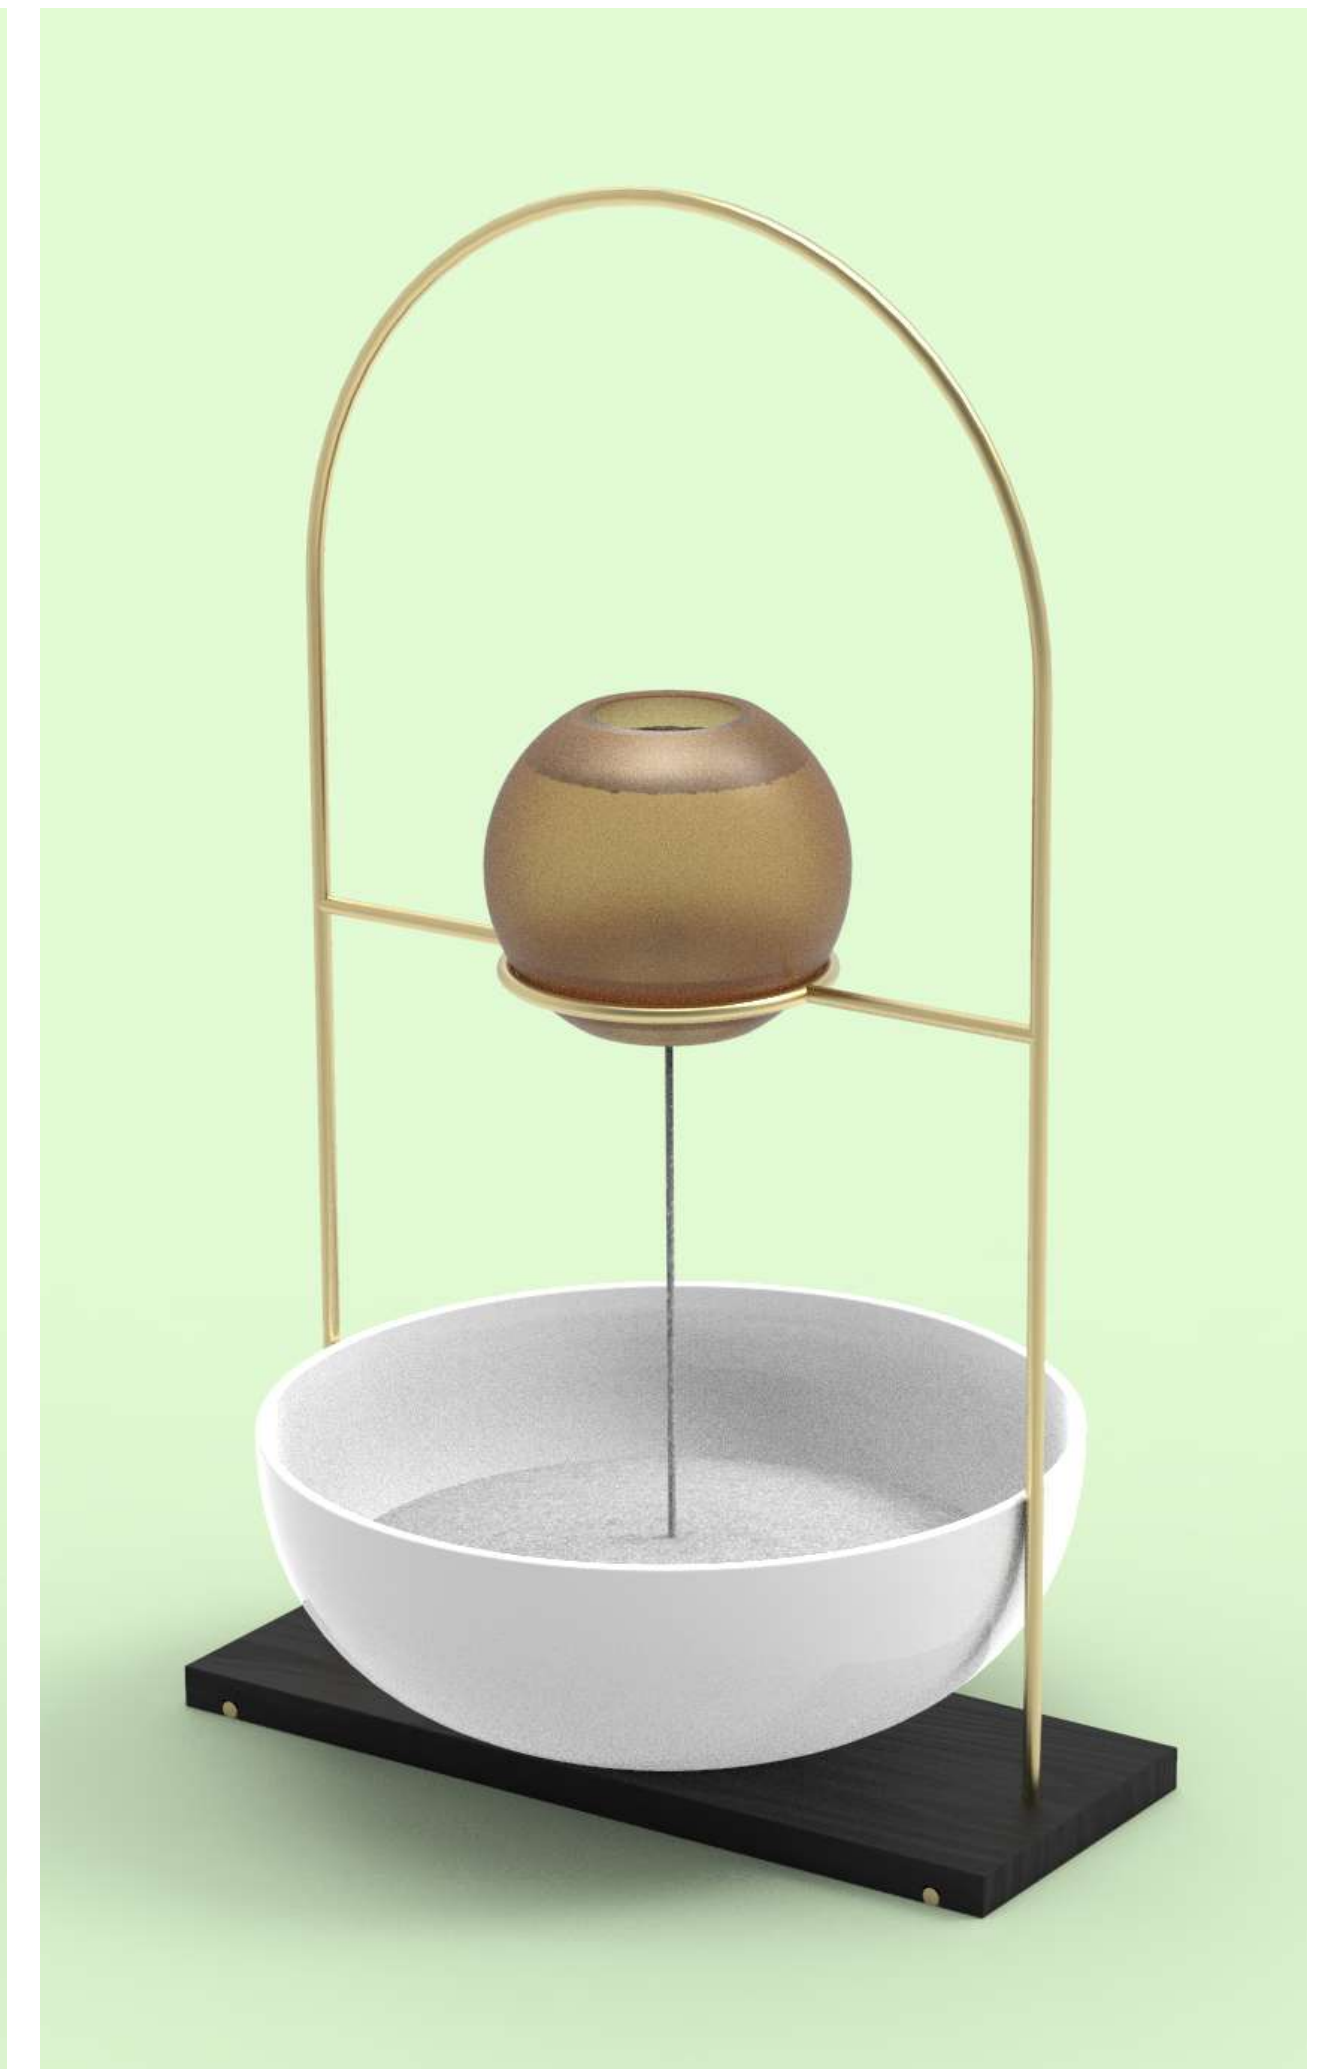

Take Your Time

Měření času

BcA. Nikol Vanishviliová / ADE / II. roč. MgA.

Concept

- netradiční pojetí přesýpacích hodin
- aktivní práce
- zenový přístup
- rituál
- haptika

Návrh

Rozměry

Materiály

ZEN

- dřevo
- písek
- kámen
- zeleň

Vlastní návrh

- deska z dřevěného masivu
- konstrukce z železné kulatiny
- jemný písek, tmavý/světlý
- baňka - umělý kámen, beton, porcelán, sklo
- miska - porcelán, sklo, keramika