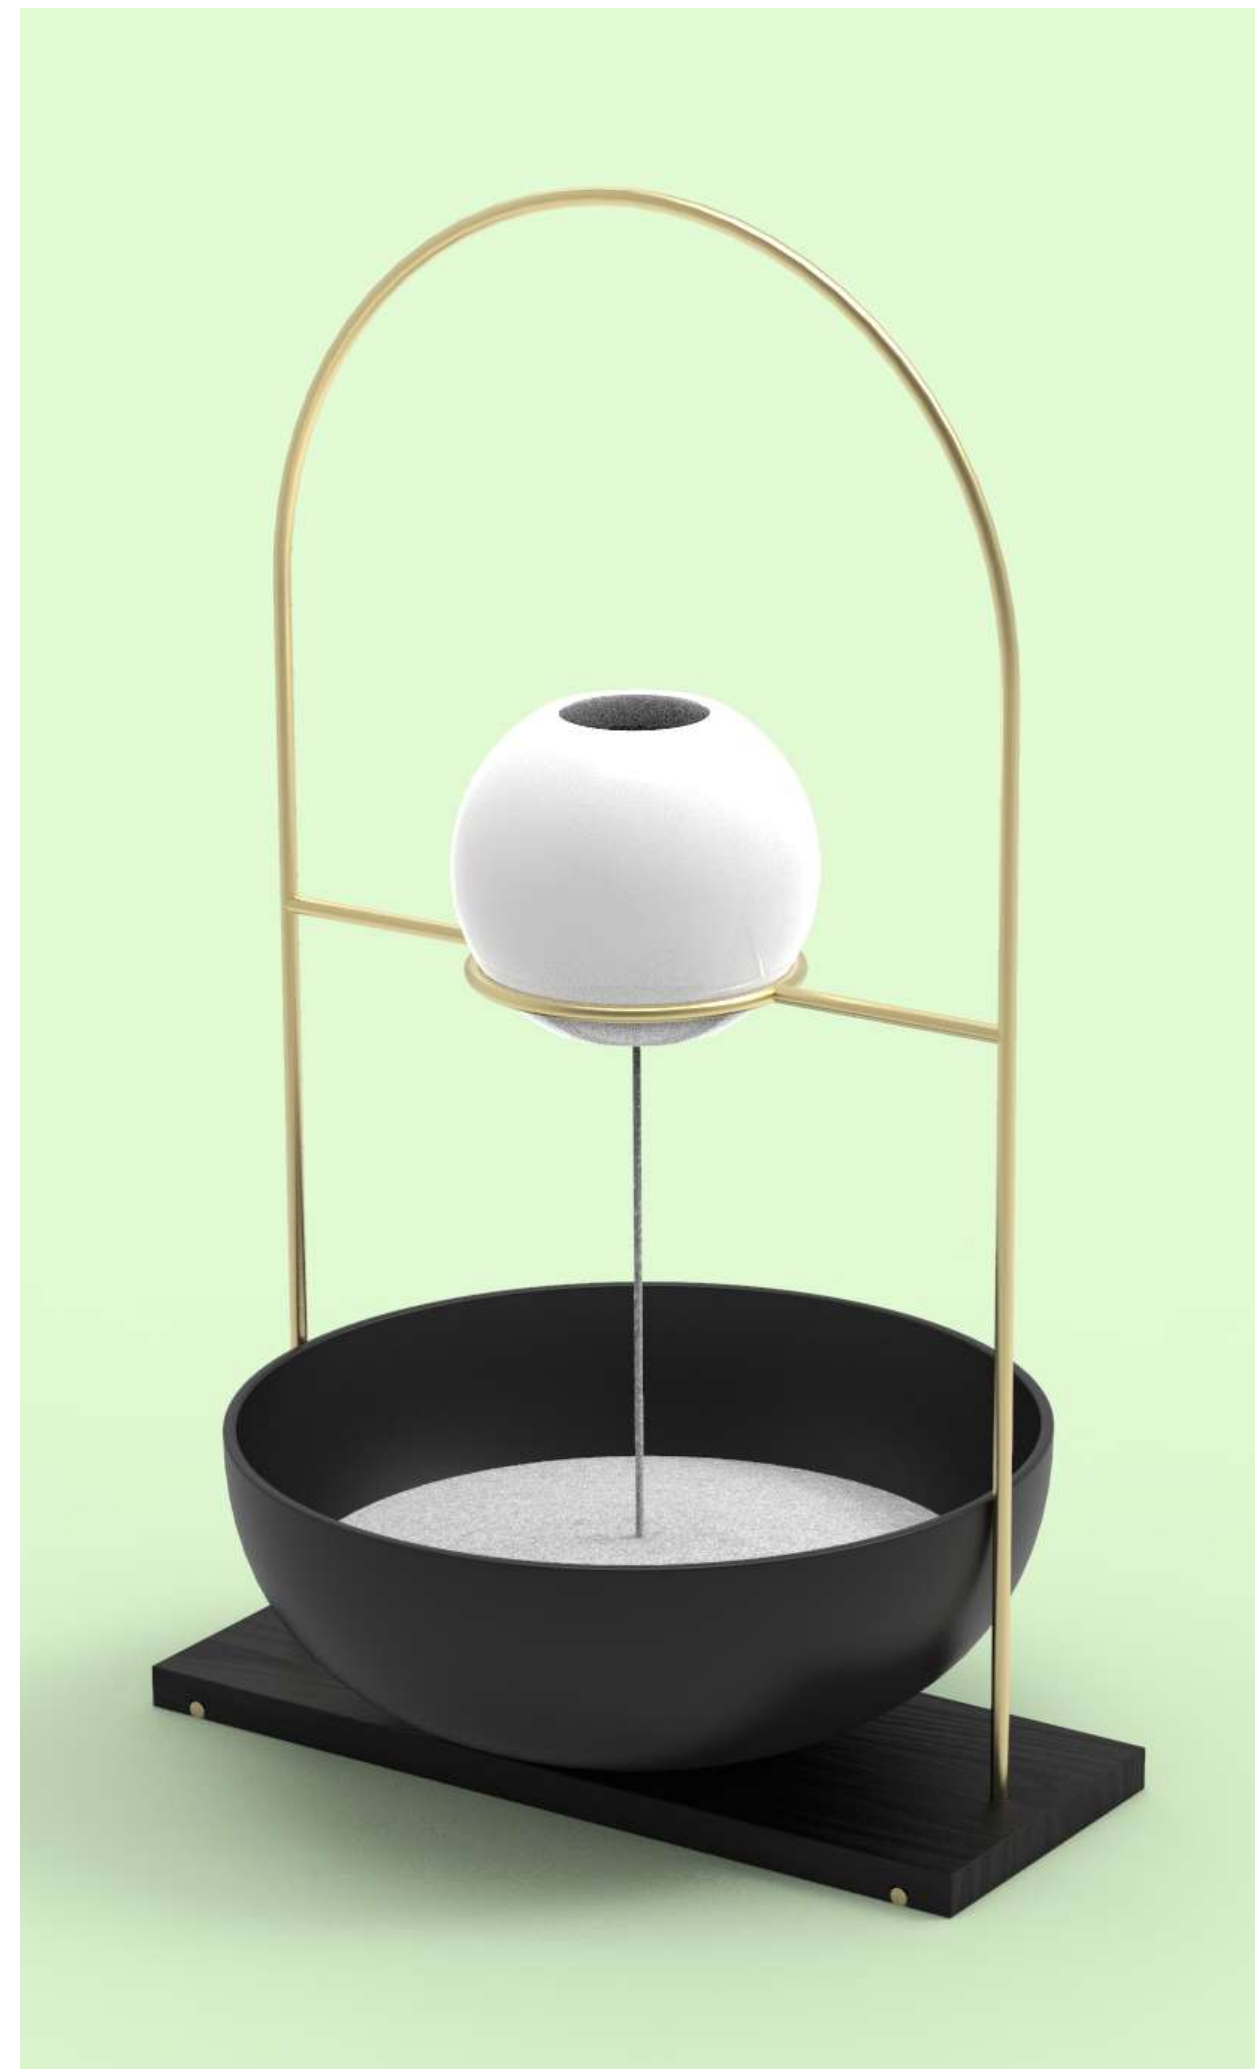

Take Your Time

Měření času

BcA. Nikol Vanishviliová / ADE / II. roč. MgA.

Concept

- netradiční pojetí přesýpacích hodin
- aktivní práce
- zenový přístup
- rituál
- haptika

Návrh

Rozměry

Materiály

ZEN

- dřevo
- písek
- kámen
- zeleň

Vlastní návrh

- deska z dřevěného masivu
- konstrukce z železné kulatiny
- jemný písek, tmavý/světlý
- baňka - umělý kámen, beton, porcelán, sklo
- miska - porcelán, sklo, keramika

Insidora Light

Take Your Time

Vizualizace