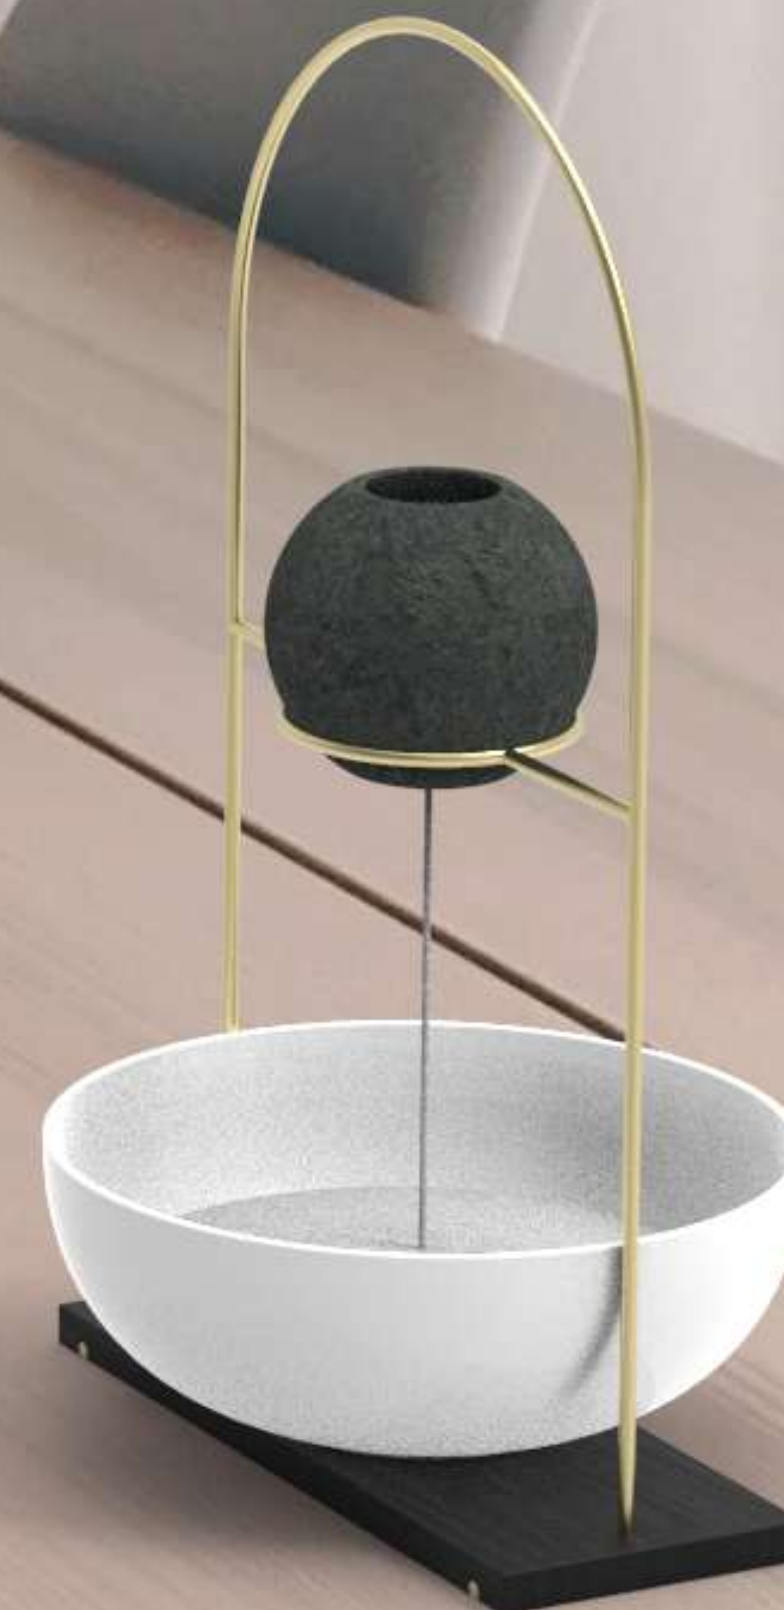

Take Your Time

Měření času

BcA. Nikol Vanishviliová / ADE / II. roč. MgA.

Concept

- netradiční pojetí přesýpacích hodin
- aktivní práce
- zenový přístup
- rituál
- haptika

Návrh

Rozměry

Materiály

ZEN

- dřevo
- písek
- kámen
- zeleň

Vlastní návrh

- deska z dřevěného masivu
- konstrukce z železné kulatiny
- jemný písek, tmavý/světlý
- baňka - umělý kámen, beton, porcelán, sklo
- miska - porcelán, sklo, keramika

Technologie

- svařování
- CNC
- odlévání do formy

Povrchová úprava

- moření - černá
- metalický lak
- variantní glazování, ...

Vnitřní stavba

- 2 části
- 30 min - práce
- 5 min - odpočinek
- zkosení

Logo

- stylizace písmen
- kruh

Insidora Light

Take Your Time

Vizualizace