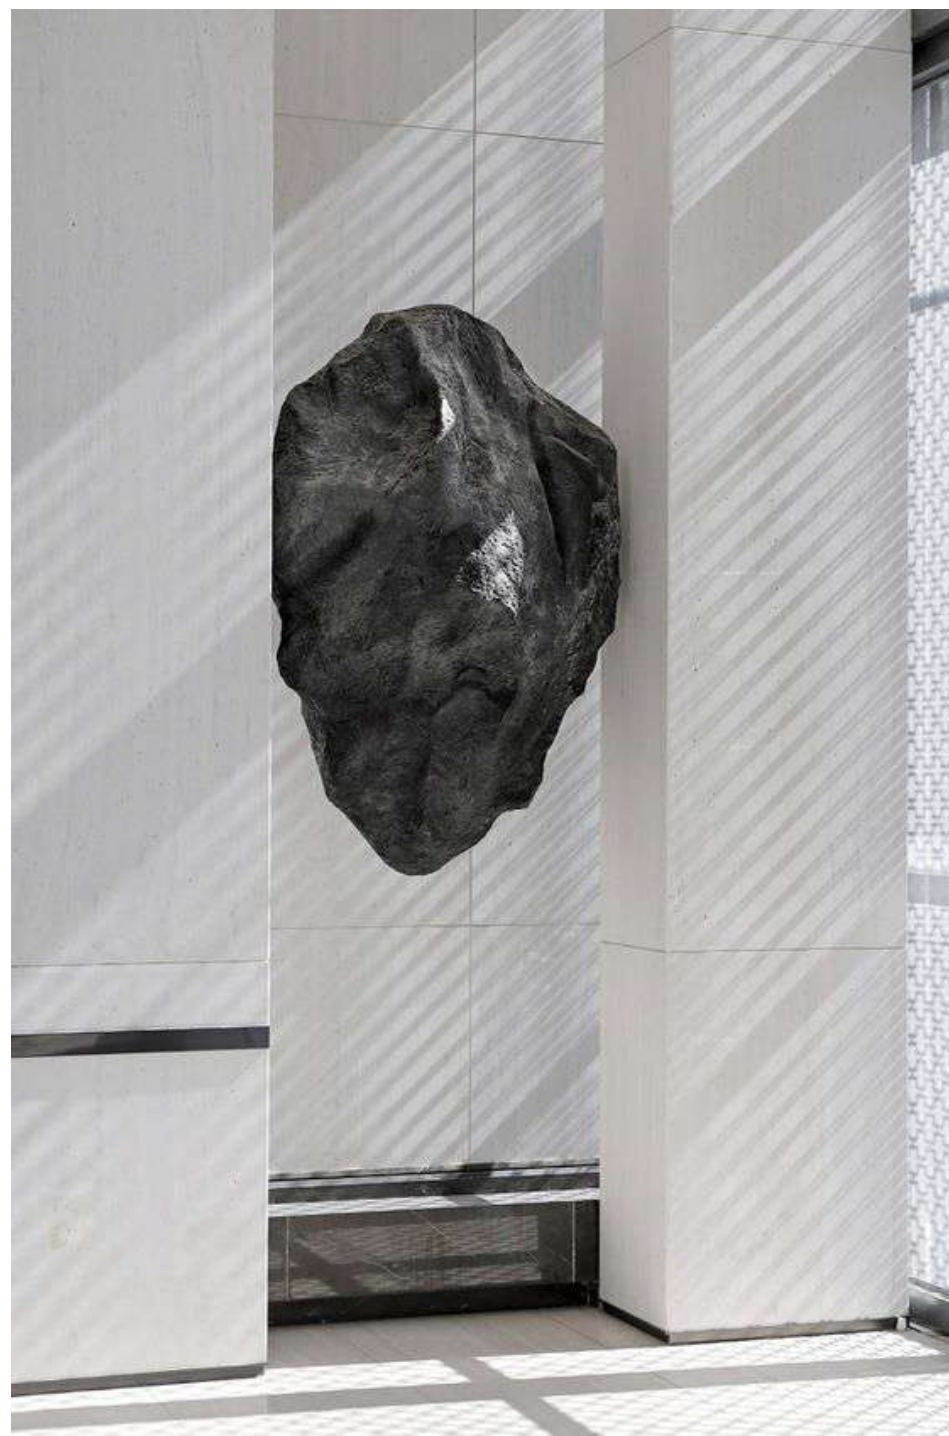

Take Your Time

Měření času

BcA. Nikol Vanishviliová / ADE / II. roč. MgA.

Concept

- netradiční pojetí přesýpacích hodin
- aktivní práce
- zenový přístup
- rituál
- haptika

Návrh

Rozměry

Materiály

ZEN

- dřevo
- písek
- kámen
- zeleň

Vlastní návrh

- deska z dřevěného masivu
- konstrukce z železné kulatiny
- jemný písek, tmavý/světlý
- baňka - umělý kámen, beton, porcelán, sklo
- miska - porcelán, sklo, keramika