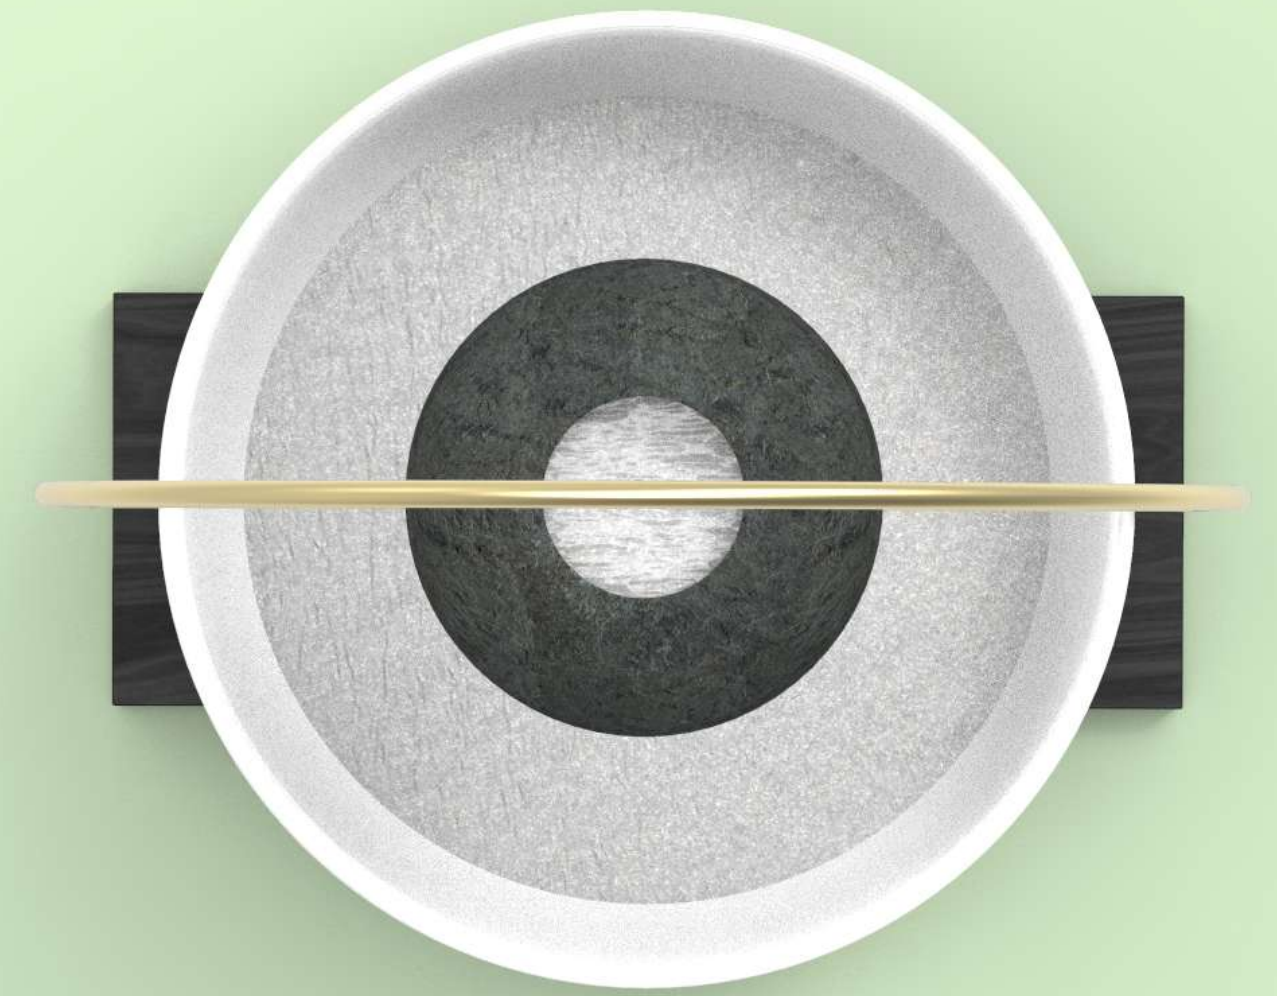

Take Your Time

Měření času

BcA. Nikol Vanishviliová / ADE / II. roč. MgA.

Concept

- netradiční pojetí přesýpacích hodin
- aktivní práce
- zenový přístup
- rituál
- haptika

Návrh

Rozměry

Materiály

ZEN

- dřevo
- písek
- kámen
- zeleň

Vlastní návrh

- deska z dřevěného masivu
- konstrukce z železné kulatiny
- jemný písek, tmavý/světlý
- baňka - umělý kámen, beton, porcelán, sklo
- miska - porcelán, sklo, keramika

Technologie

- svařování
- CNC
- odlévání do formy

Povrchová úprava

- moření - černá
- metalický lak
- variantní glazování, ...

Vnitřní stavba

- 2 části
- 30 min - práce
- 5 min - odpočinek
- zkosení

Logo

- stylizace písmen
- kruh