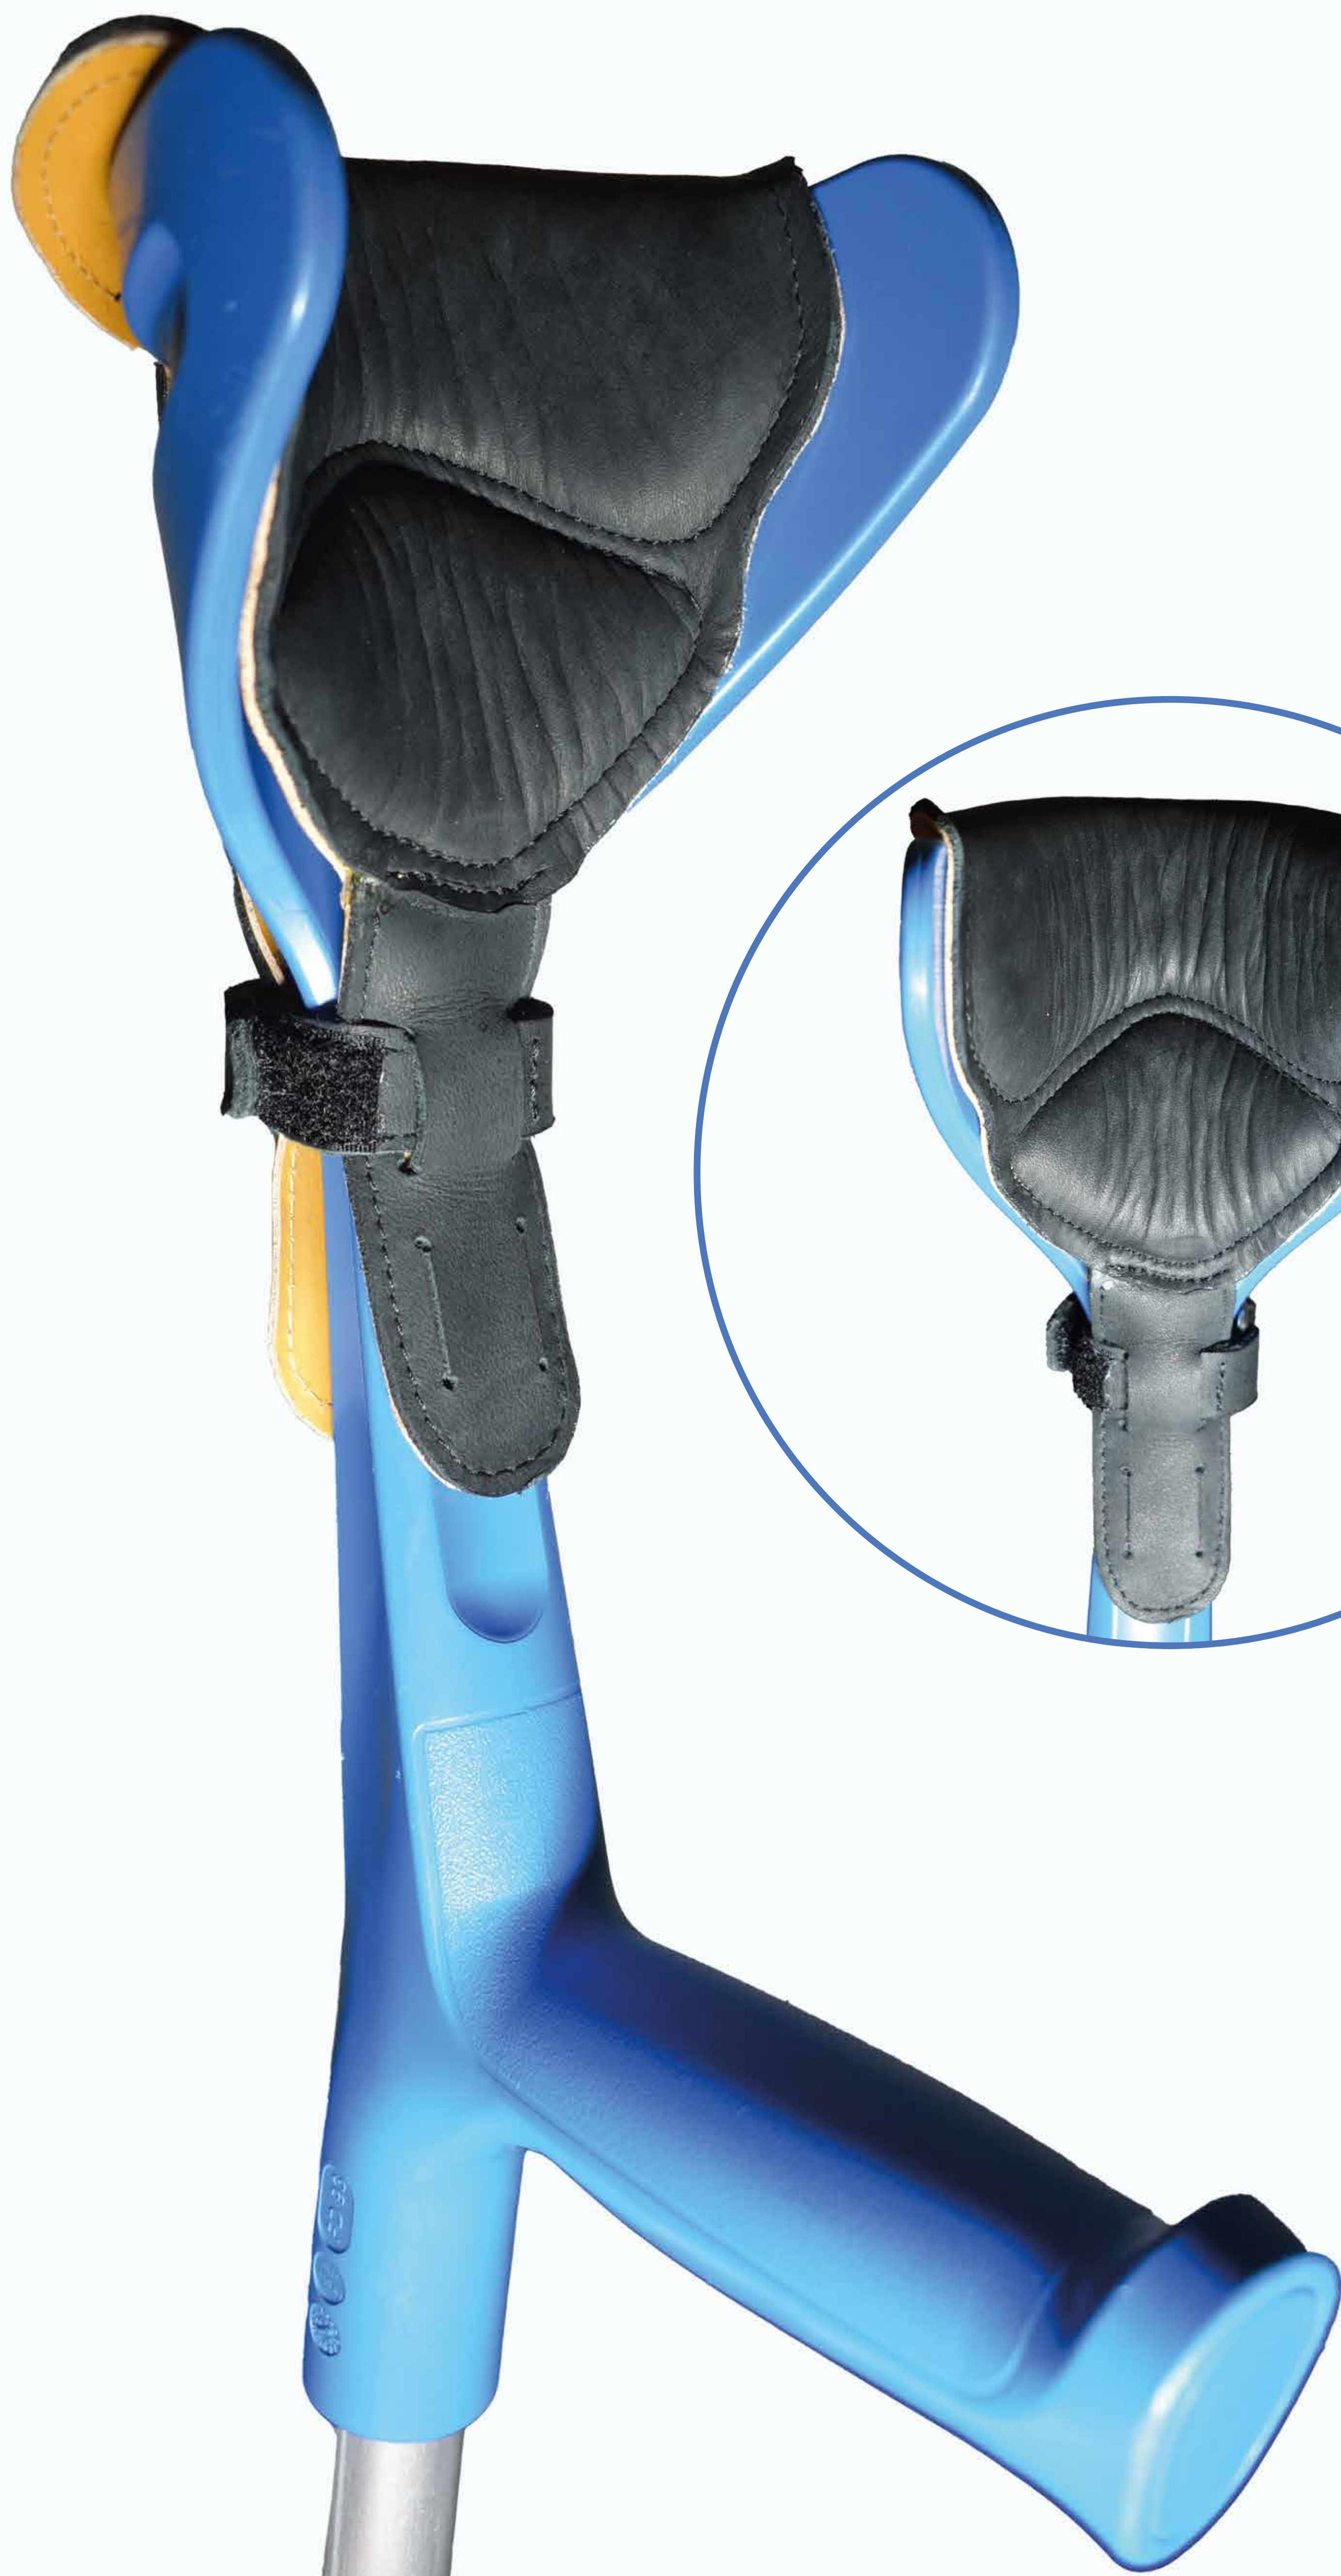

LEATHER HELPER

Zdravotnická pomůcka, která slouží k usnadnění a ulehčení těžkých dnů s francouzskými berlemi. Při běžném používání zamezuje otlakům a odřeninám, které berle způsobují.

zadní popruh
155 x 33 mm

polstrování
150 x 157 mm

přední popruh
80 x 33 mm