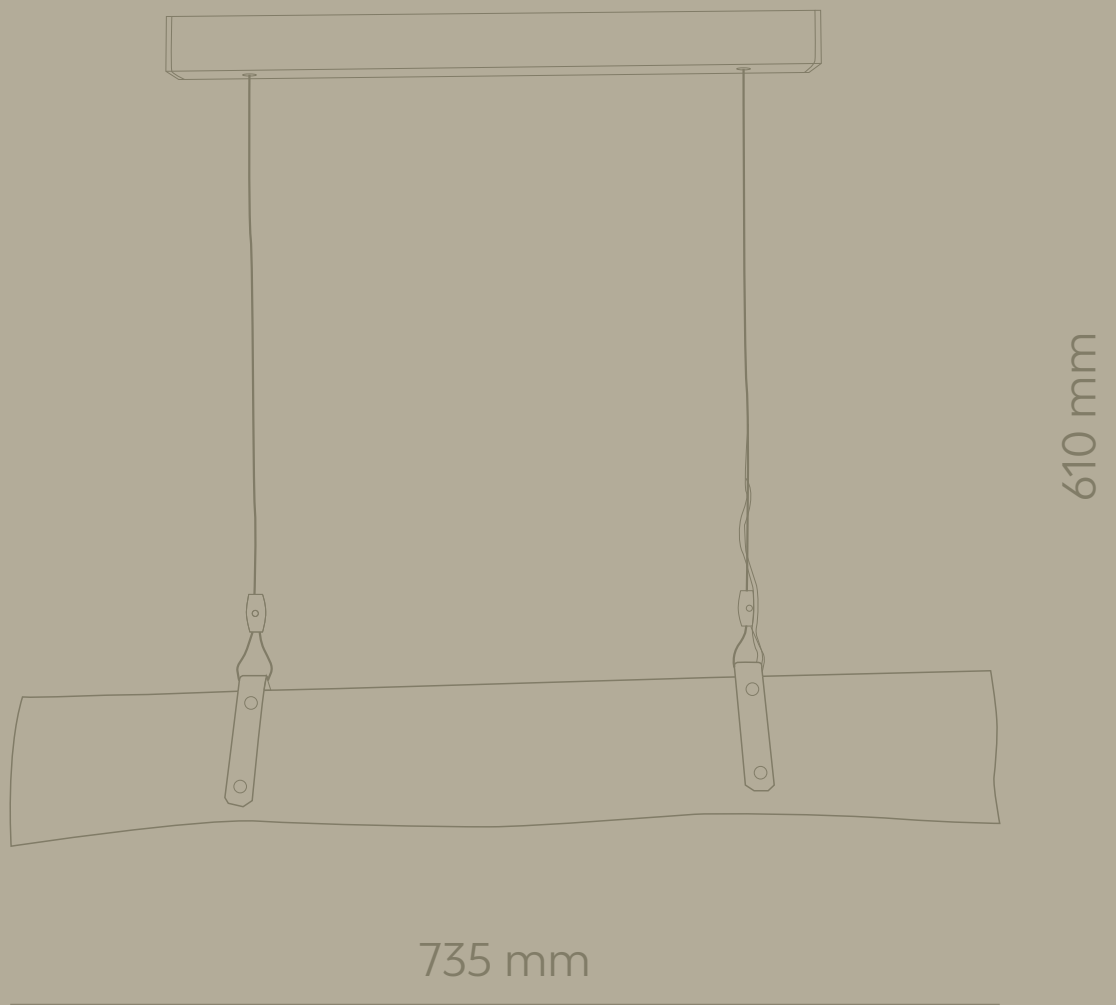

# KONCEPT

Roughen je led svítidlo do dílny nad pracovní stůl. Svým industriálním vzhledem odráží původ materiálu, ze kterého je vytvořené, stará svářečská kůže a kovové součástky.

# KONSTRUKCE

Tělo světla tvoří profil s otvory, na kterém jsou mimo samotné kůže připevněny i led pásy. Kovové úhelníky slouží k uchycení lanek a celkové podpoře tvaru.

# KONSTRUKCE

Upevnění světla je za pomoci profilu ve tvaru „U“, kudy vede i kabel a ocelová lan-ka. Boky profilu jsou zakryty odnímatelnými záslepkami.