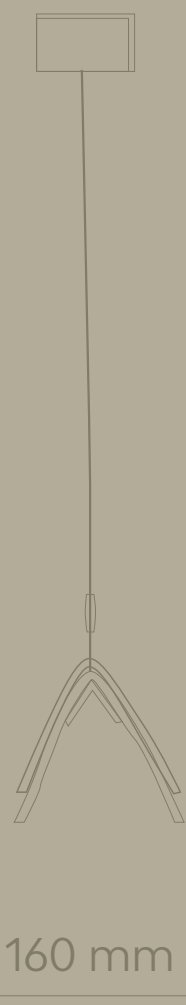

# KONCEPT

Roughen je led svítidlo do dílny nad pracovní stůl. Svým industriálním vzhledem odráží původ materiálu, ze kterého je vytvořené, stará svářečská kůže a kovové součástky.

# KONSTRUKCE

Tělo světla tvoří profil s otvory, na kterém jsou mimo samotné kůže připevněny i led pásy. Kovové úhelníky slouží k uchycení lanek a celkové podpoře tvaru.

# KONSTRUKCE

Upevnění světla je za pomoci profilu ve tvaru „U“, kudy vede i kabel a ocelová lan-ka. Boky profilu jsou zakryty odnímatelnými záslepkami.