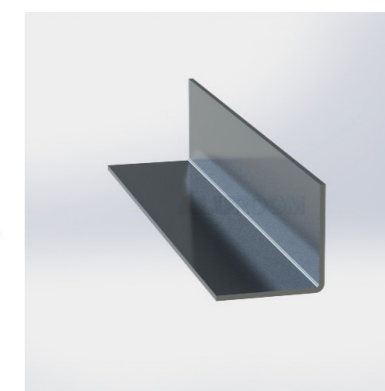

● Profil

● Plexisklo

● Osvetlenie

● Spoj

Materiály