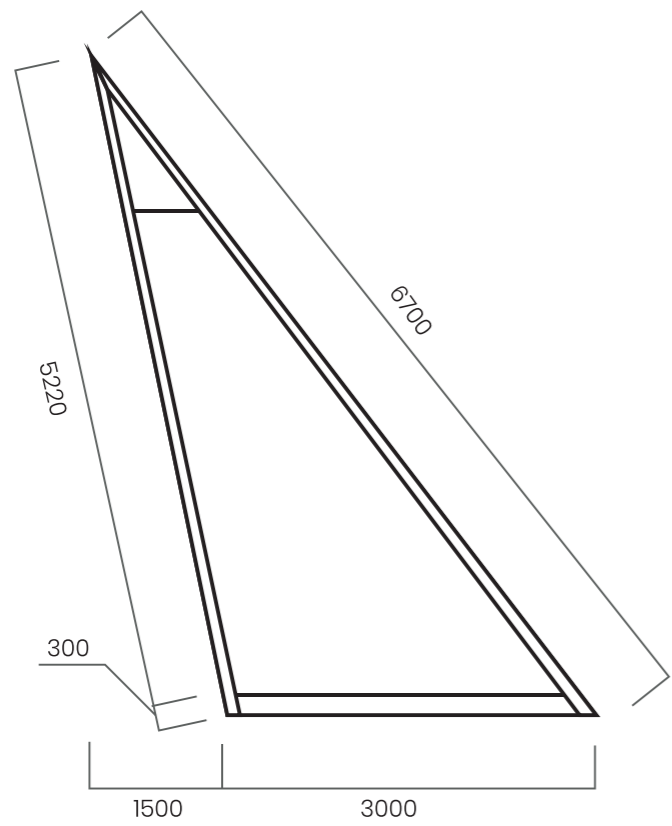

● Technické spracovanie