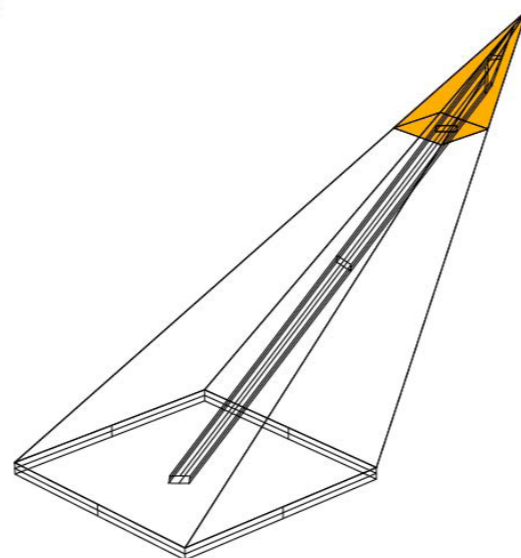

● Technické spracovanie

● Varianty