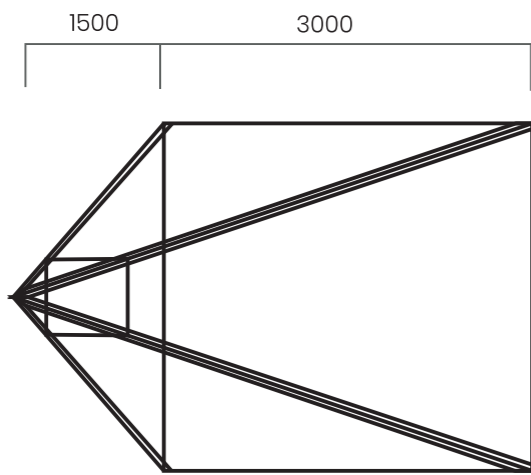

● Technické spracovanie

● Varianty