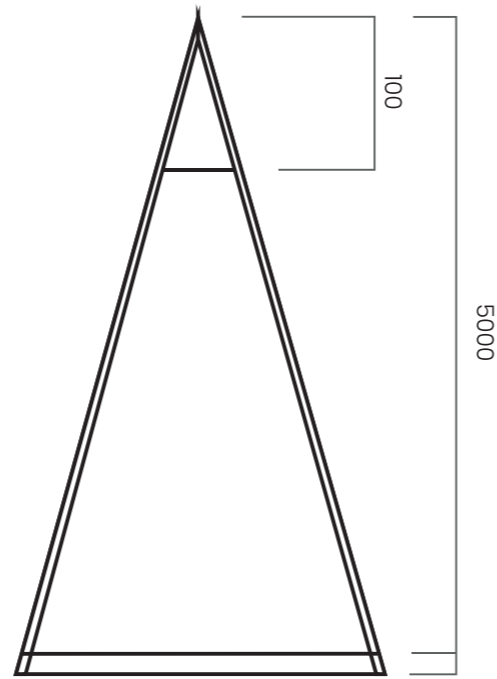

● Technické spracovanie