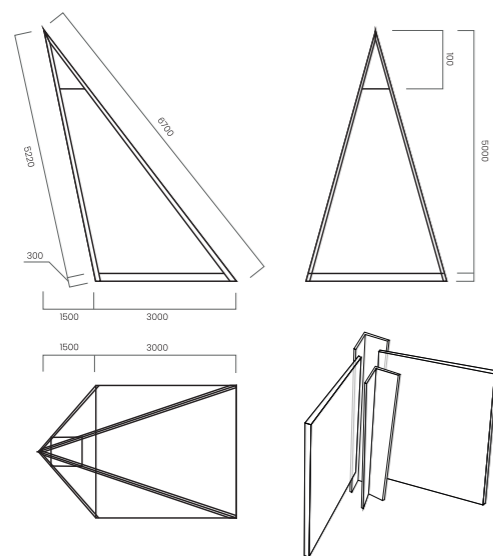

Vianočná svetelná inštalácia, Napajedla

Vianočná svetelná inštalácia. Je situovaná v meste Napajedla. Mój návrh som sa snažila vytvoriť dizajnérsky, so sochárskym charakterom a má vzbudzovať zvedavosť.

Inšpirovala som sa Václavom Ciglerom a jeho prácou so sklom a svetlom. Poniímal svetlo, ako hmotu a uzatváral ju do schránky.

Mojou hlavnou myšlienkou je uzavrieť, a tým zobraziť lúč svetla dopadajúci z hviezdy na zem. Podľa Biblických príbehov sa pred narodením Krista rozžiarila hviezda. Zvolala pastierov a Troch kráľov do Betlehema aby Ježiška privítali. Rovnako aj moja inštalácia oznamuje príchod spasiteľa umiestnením počas celého adventu a nasmerovaním na vchod kostola.

Tvar a formu môjho výsledného návrhu som volala minimalistickú a výstižnú. Tvar ihlanu som naklonila, a tak pôsobí v napätí a určuje mu smer.

Na vrch som umiestnila žltú špičku, čím som sa snažila vytvoriť pocit energie a hviezdny pôvod svetla. Tiež doplnila už existujúce dve zlaté špice na bráne. Ktoré sú voľne viditeľné z miesta, kde by bol potenciálne objekt umiestnený.

V materiáloch som sa pohybovala v opálovom plexiskle a oceľových profiloch.