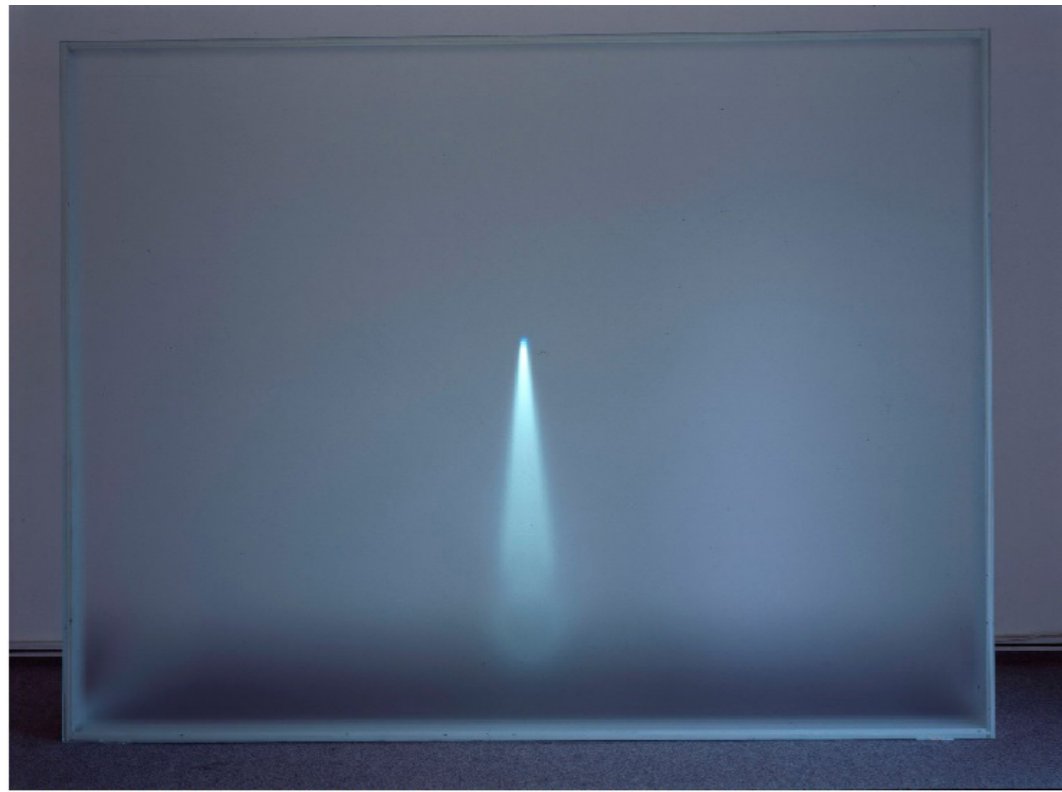

Vianočná svetelná

inštalácia

Napajedla

Simona Brodňanová

Václav Cigler: Matnice, 2003, skleněná tabule, neonová trubice, 3,2 x 2,25 x 0,9 m. Foto: Pavel Štecha

Vianočná svetelná inštalácia. Je situovaná v meste Napajedla. Môj návrh som sa snažila vytvoriť ako vzбудzovanie zvedavosti, dizajnersky a so sochárskym charakterom.

Inšpirovala som sa Václavom Ciglerom a jeho prácou so sklom a svetlom. Vníma svetlo, ako hmotu a uzatvára ju do schránky.

Mojou hlavnou myšlienkou je uzavrieť lúč svetla dopadajúci z hviezdy na zem. Podľa Biblických príbehov sa pred narodením Krista rozžiarila hviezda. Zvolala pastierov a Troch kráľov do Betlehema aby Ježiška privítali. Rovnako aj moja inštalácia oznamuje príchod spasiteľa umiestnením počas celého adventu a nasmerovaním na vchod kostolu.

Tvar a forma môjho výsledného návrhu som volila minimalistickú a výstižnú. Tvar ihlanú som naklonila, a tak pôsobí v napätí a určuje mu smer.

Na vrch som umiestnila žltú špičku, čím som sa snažila vytvoriť pocit energie a hviezdny pôvod svetla. Tiež dopĺňa už existujúce dve špičky na bráne, ktoré sú volne viditeľné z miesta, kde by bol objekt umiestnený.

Tvar a formu môjho výsledného návrhu som volala minimalistickú a výstižnú. Tvar ihlanu som naklonila, a tak pôsobí v napätí a určuje mu smer.

Na vrch som umiestnila žltú špičku, čím som sa snažila vytvoriť pocit energie a hviezdny pôvod svetla. Tiež doplnila už existujúce dve zlaté špice na bráne. Ktoré sú voľne viditeľné z miesta, kde by bol potenciálne objekt umiestnený.