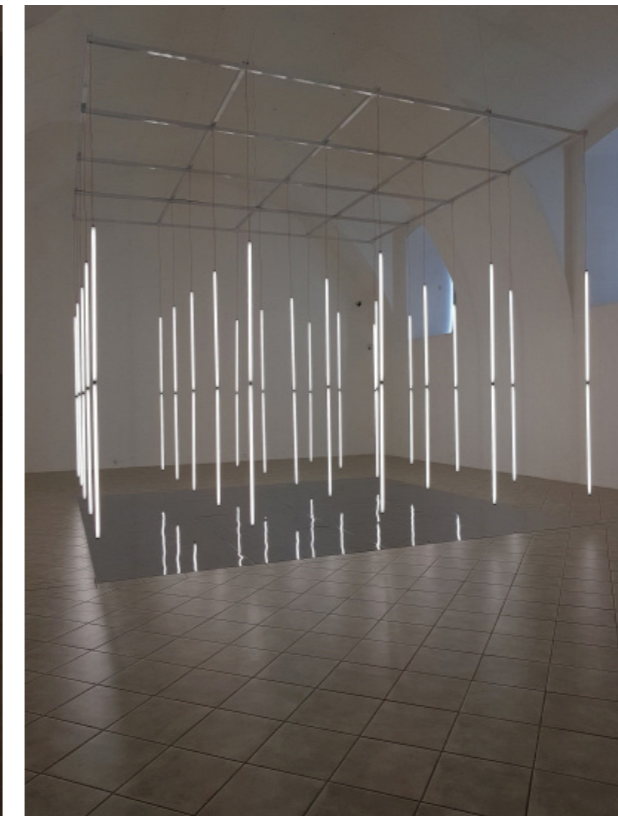

Vianočná svetelná

inštalácia

Napajedla

Simona Brodňanová

Václav Cigler: Matnice, 2003, skleněná tabule, neonová trubice, 3,2 x 2,25 x 0,9 m. Foto: Pavel Štecha

Vianočná svetelná inštalácia. Je situovaná v meste Napajedla. Môj návrh som sa snažila vytvoriť ako vzбудzovanie zvedavosti, dizajnersky a so sochárskym charakterom.

Inšpirovala som sa Václavom Ciglerom a jeho prácou so sklom a svetlom. Vníma svetlo, ako hmotu a uzatvára ju do schránky.

Mojou hlavnou myšlienkou je uzavrieť lúč svetla dopadajúci z hviezdy na zem. Podľa Biblických príbehov sa pred narodením Krista rozžiarila hviezda. Zvolala pastierov a Troch kráľov do Betlehema aby Ježiška privítali. Rovnako aj moja inštalácia oznamuje príchod spasiteľa umiestnením počas celého adventu a nasmerovaním na vchod kostolu.

Tvar a forma môjho výsledného návrhu som volila minimalistickú a výstižnú. Tvar ihlanú som naklonila, a tak pôsobí v napätí a určuje mu smer.

Na vrch som umiestnila žltú špičku, čím som sa snažila vytvoriť pocit energie a hviezdny pôvod svetla. Tiež dopĺňa už existujúce dve špičky na bráne, ktoré sú volne viditeľné z miesta, kde by bol objekt umiestnený.

Tvar a formu môjho výsledného návrhu som volala minimalistickú a výstižnú. Tvar ihlanu som naklonila, a tak pôsobí v napätí a určuje mu smer.

Na vrch som umiestnila žltú špičku, čím som sa snažila vytvoriť pocit energie a hviezdny pôvod svetla. Tiež doplnila už existujúce dve zlaté špice na bráne. Ktoré sú voľne viditeľné z miesta, kde by bol potenciálne objekt umiestnený.