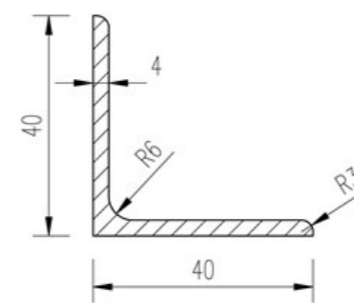

● Profil

● Plexisklo

● Osvetlenie

● Spoj

Materiály