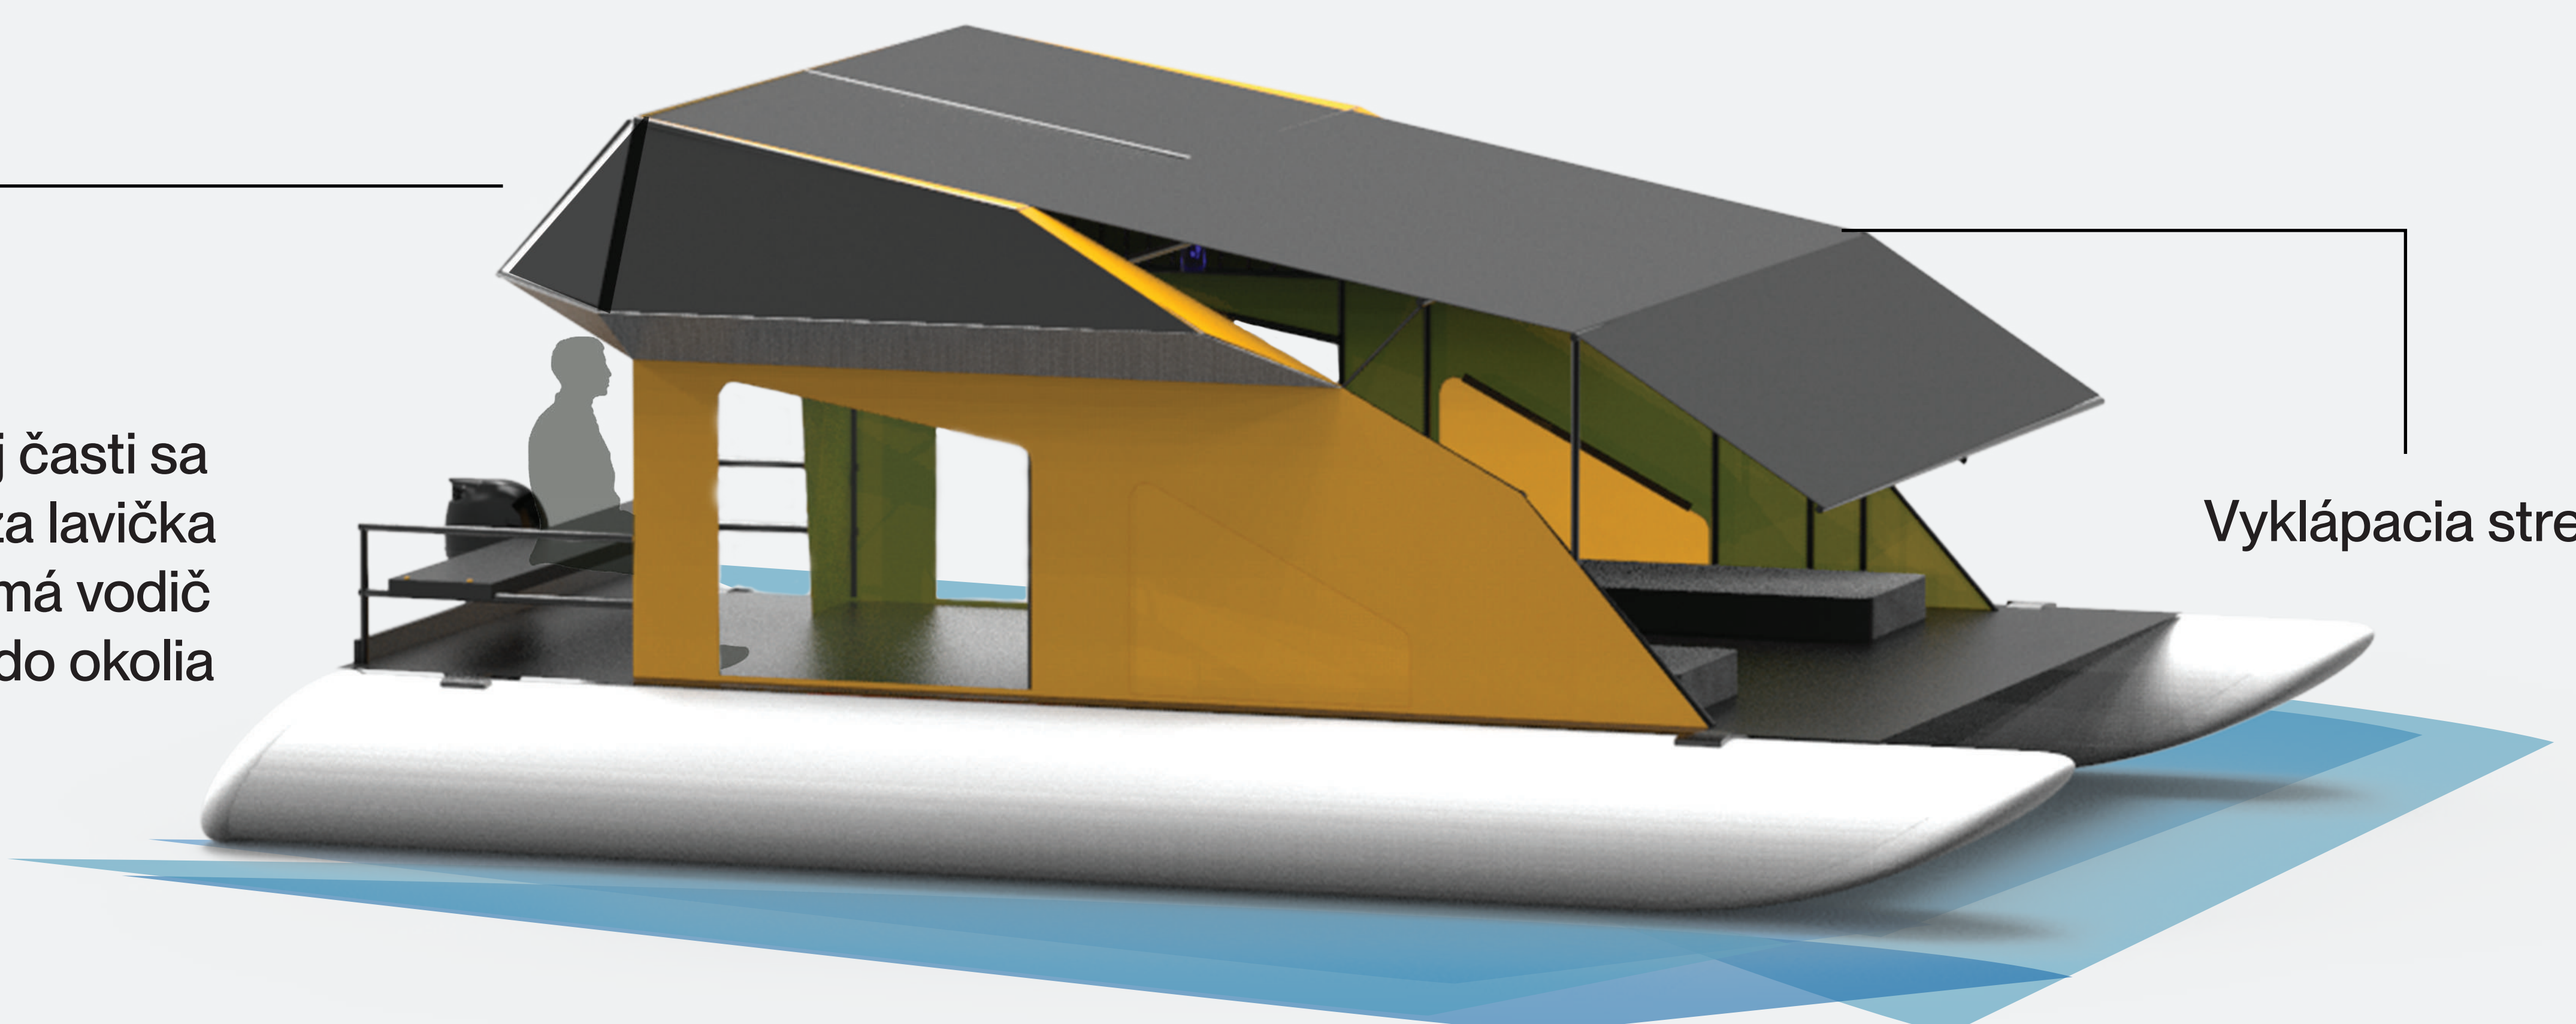

Úložný priestor sa nachádza na hornej časti katamaránu vďaka čomu batožina neprekáža v pohybe na palube

Zatváracie okná na zips ktoré obsahujú tri vrstvy sieťku, PVC, nepremokavá tkanina

Aerodynamicky tvarované

Vyspádovaná strecha

V zadnej časti sa nachádza lavička z ktorej má vodič rozhľad do okolia

Vyklápacia strecha

minicat