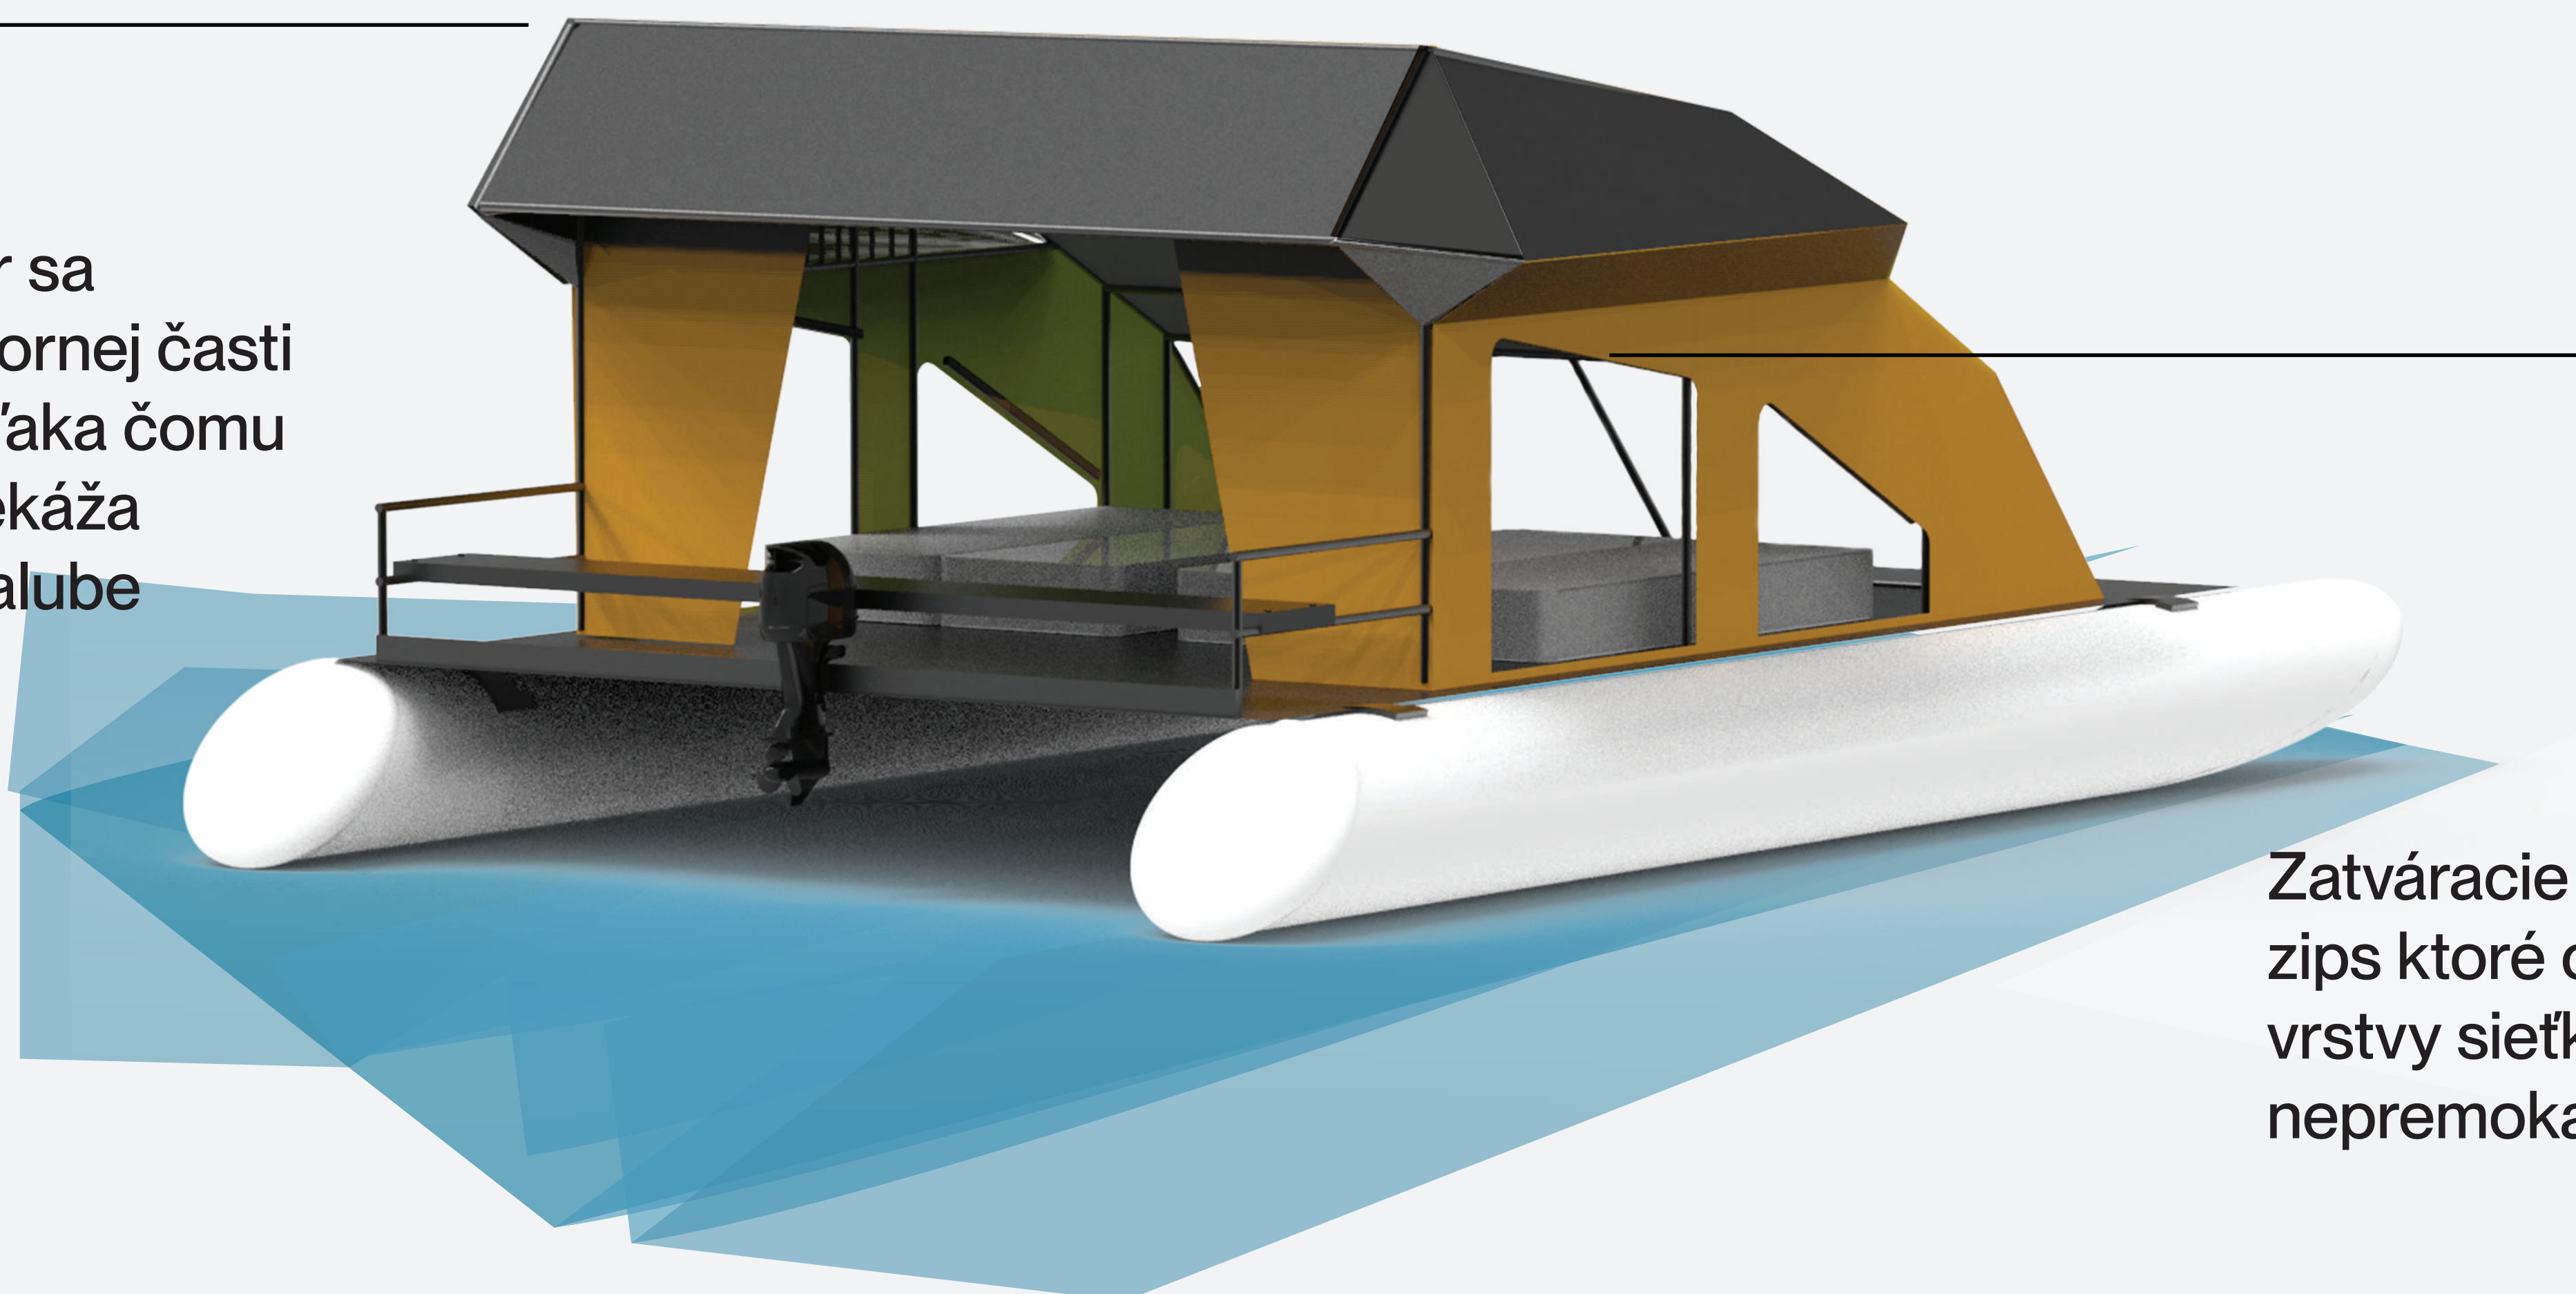

Úložný priestor sa nachádza na hornej časti katamaránu vďaka čomu batožina neprekáža v pohybe na palube

Zatváracie okná na zips ktoré obsahujú tri vrstvy sieťku, PVC, nepremokavá tkanina

Aerodynamicky tvarované

Vyspádovaná strecha

V zadnej časti sa nachádza lavička z ktorej má vodič rozhľad do okolia

Vyklápacia strecha

minicat