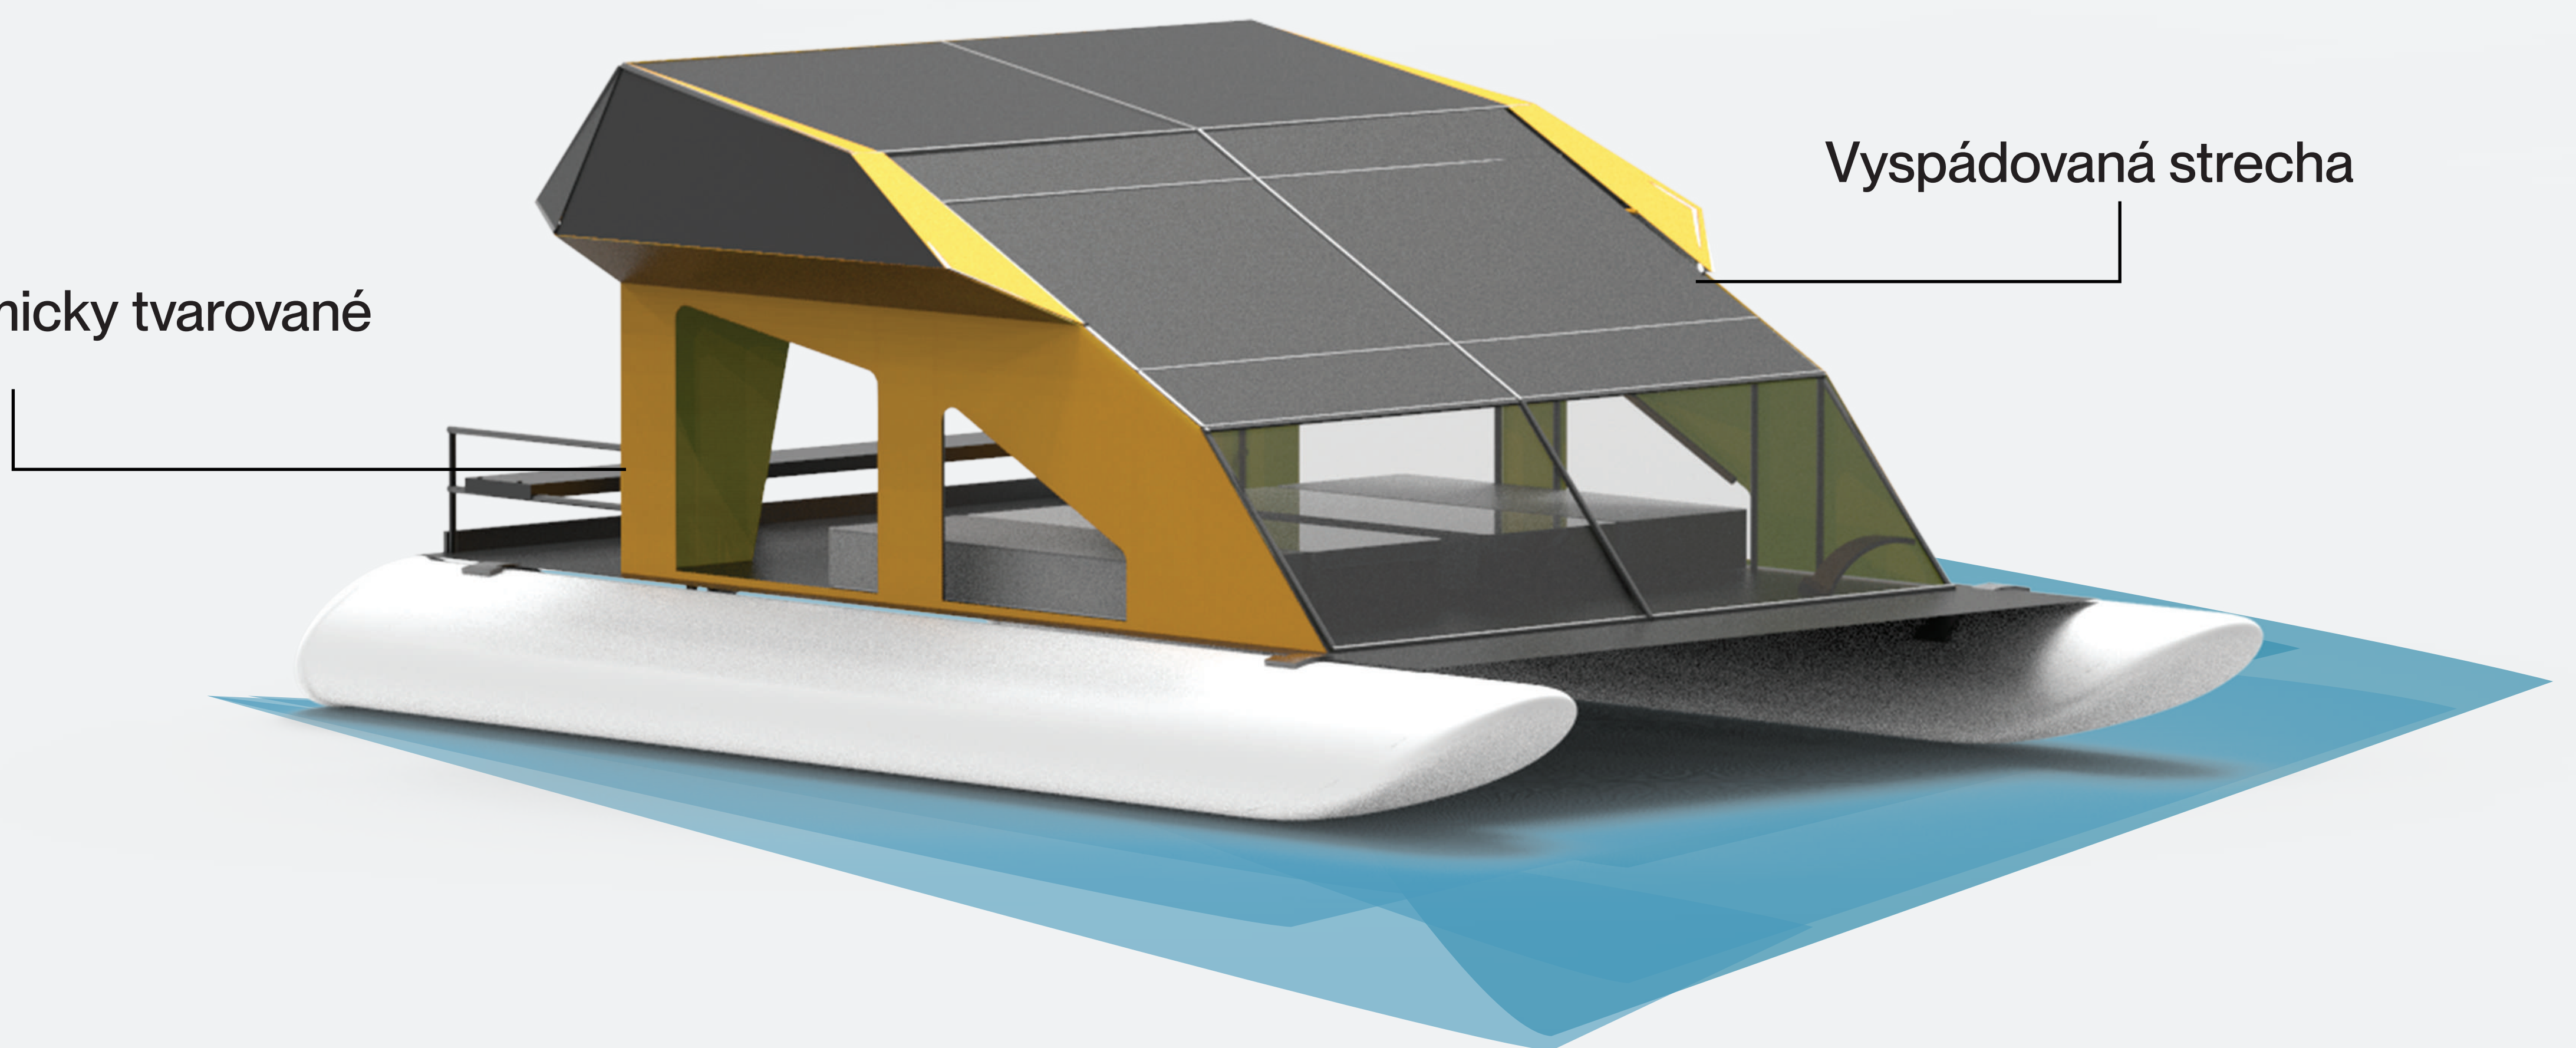

Úložný priestor sa nachádza na hornej časti katamaránu vďaka čomu batožina neprekáža v pohybe na palube

Zatváracie okná na zips ktoré obsahujú tri vrstvy sieťku, PVC, nepremokavá tkanina

Aerodynamicky tvarované

Vyspádovaná strecha

V zadnej časti sa nachádza lavička z ktorej má vodič rozhľad do okolia

Vyklápacia strecha

minicat