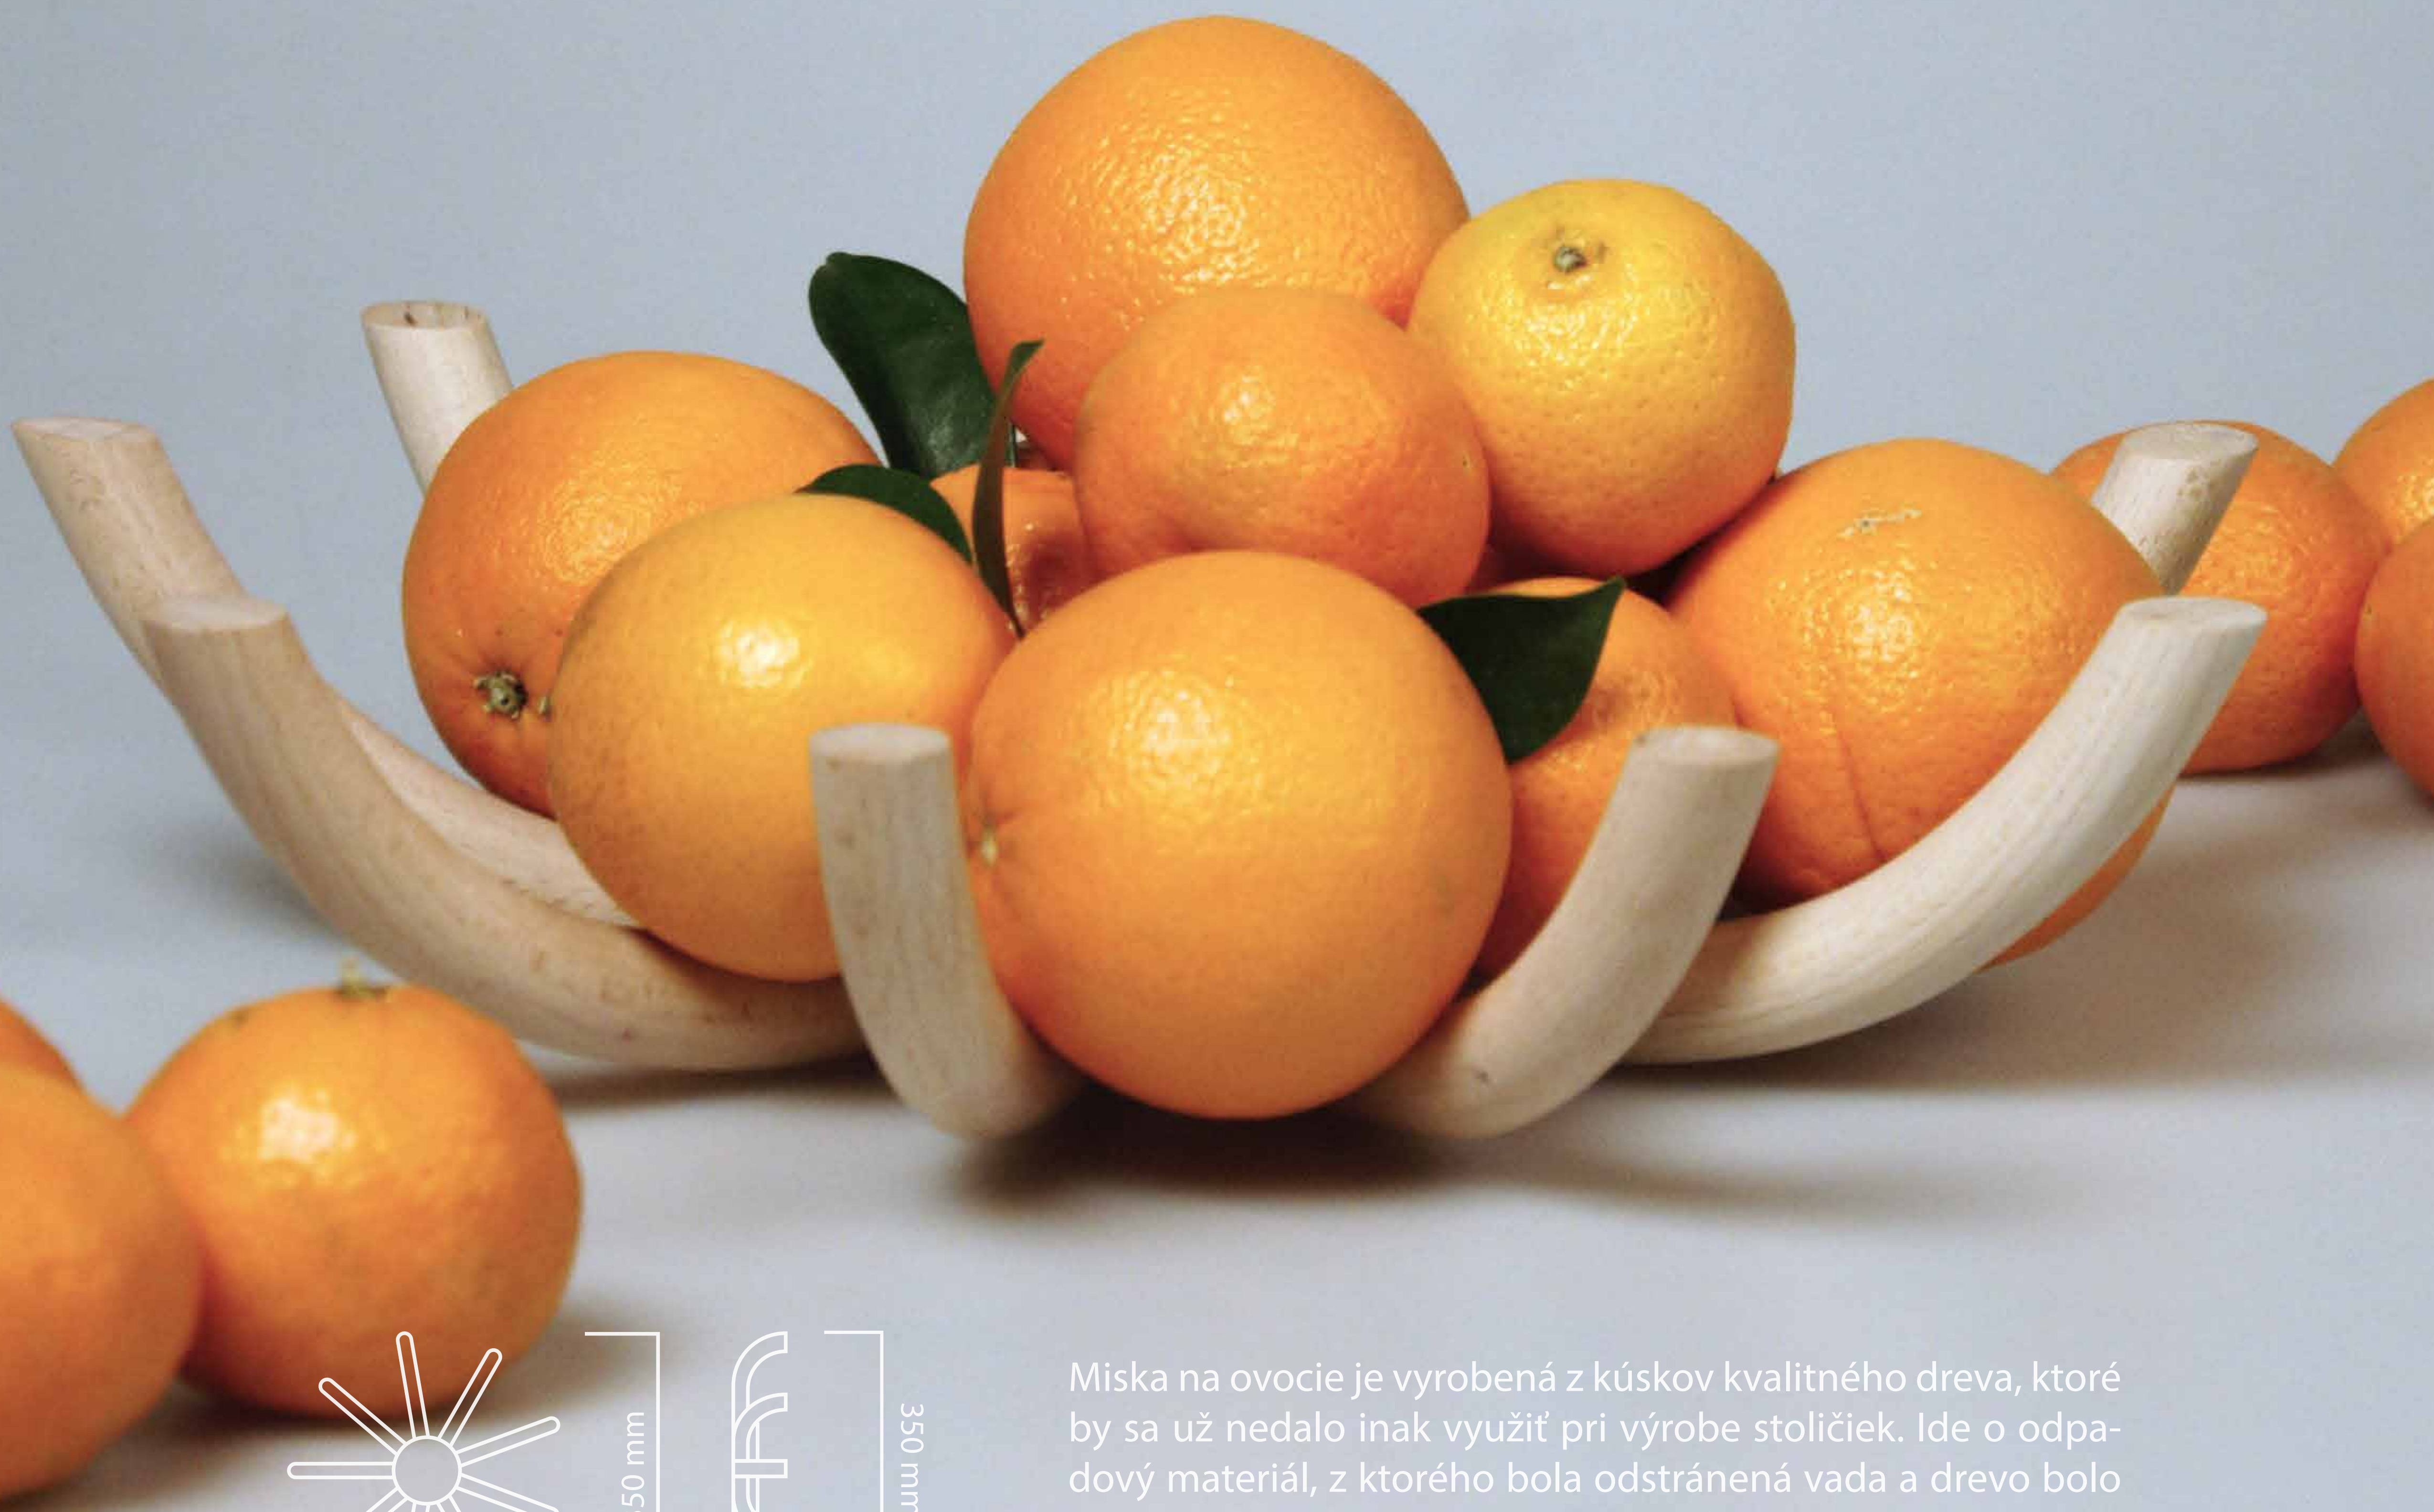

TON

Miska na ovocie je vyrobená z kúskov kvalitného dreva, ktoré by sa už nedalo inak využiť pri výrobe stoličiek. Ide o odpadový materiál, z ktorého bola odstránená vada a drevo bolo následne využité na výrobu nového funkčného produktu.

Rebrová miska sa skladá z deviatich drevených rebier, ktoré sú pripevnené do kruhovej základne za pomoci kolíkov.