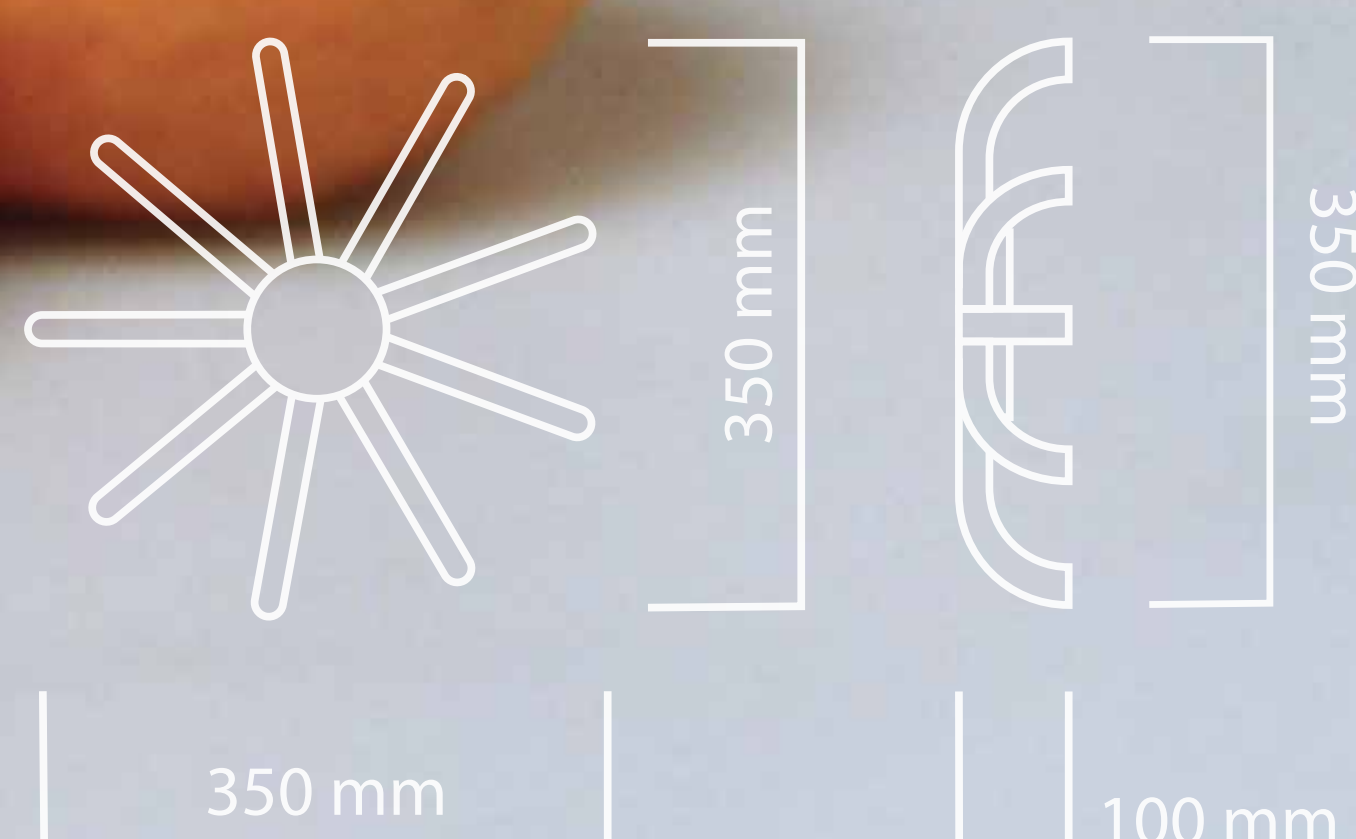

TON

Miska na ovocie je vyrobená z kúskov kvalitného dreva, ktoré by sa už nedalo inak využiť pri výrobe stoličiek. Ide o odpadový materiál, z ktorého bola odstránená vada a drevo bolo následne využité na výrobu nového funkčného produktu.

Rebrová miska sa skladá z deviatich drevených rebier, ktoré sú pripevnené do kruhovej základne za pomoci kolíkov.