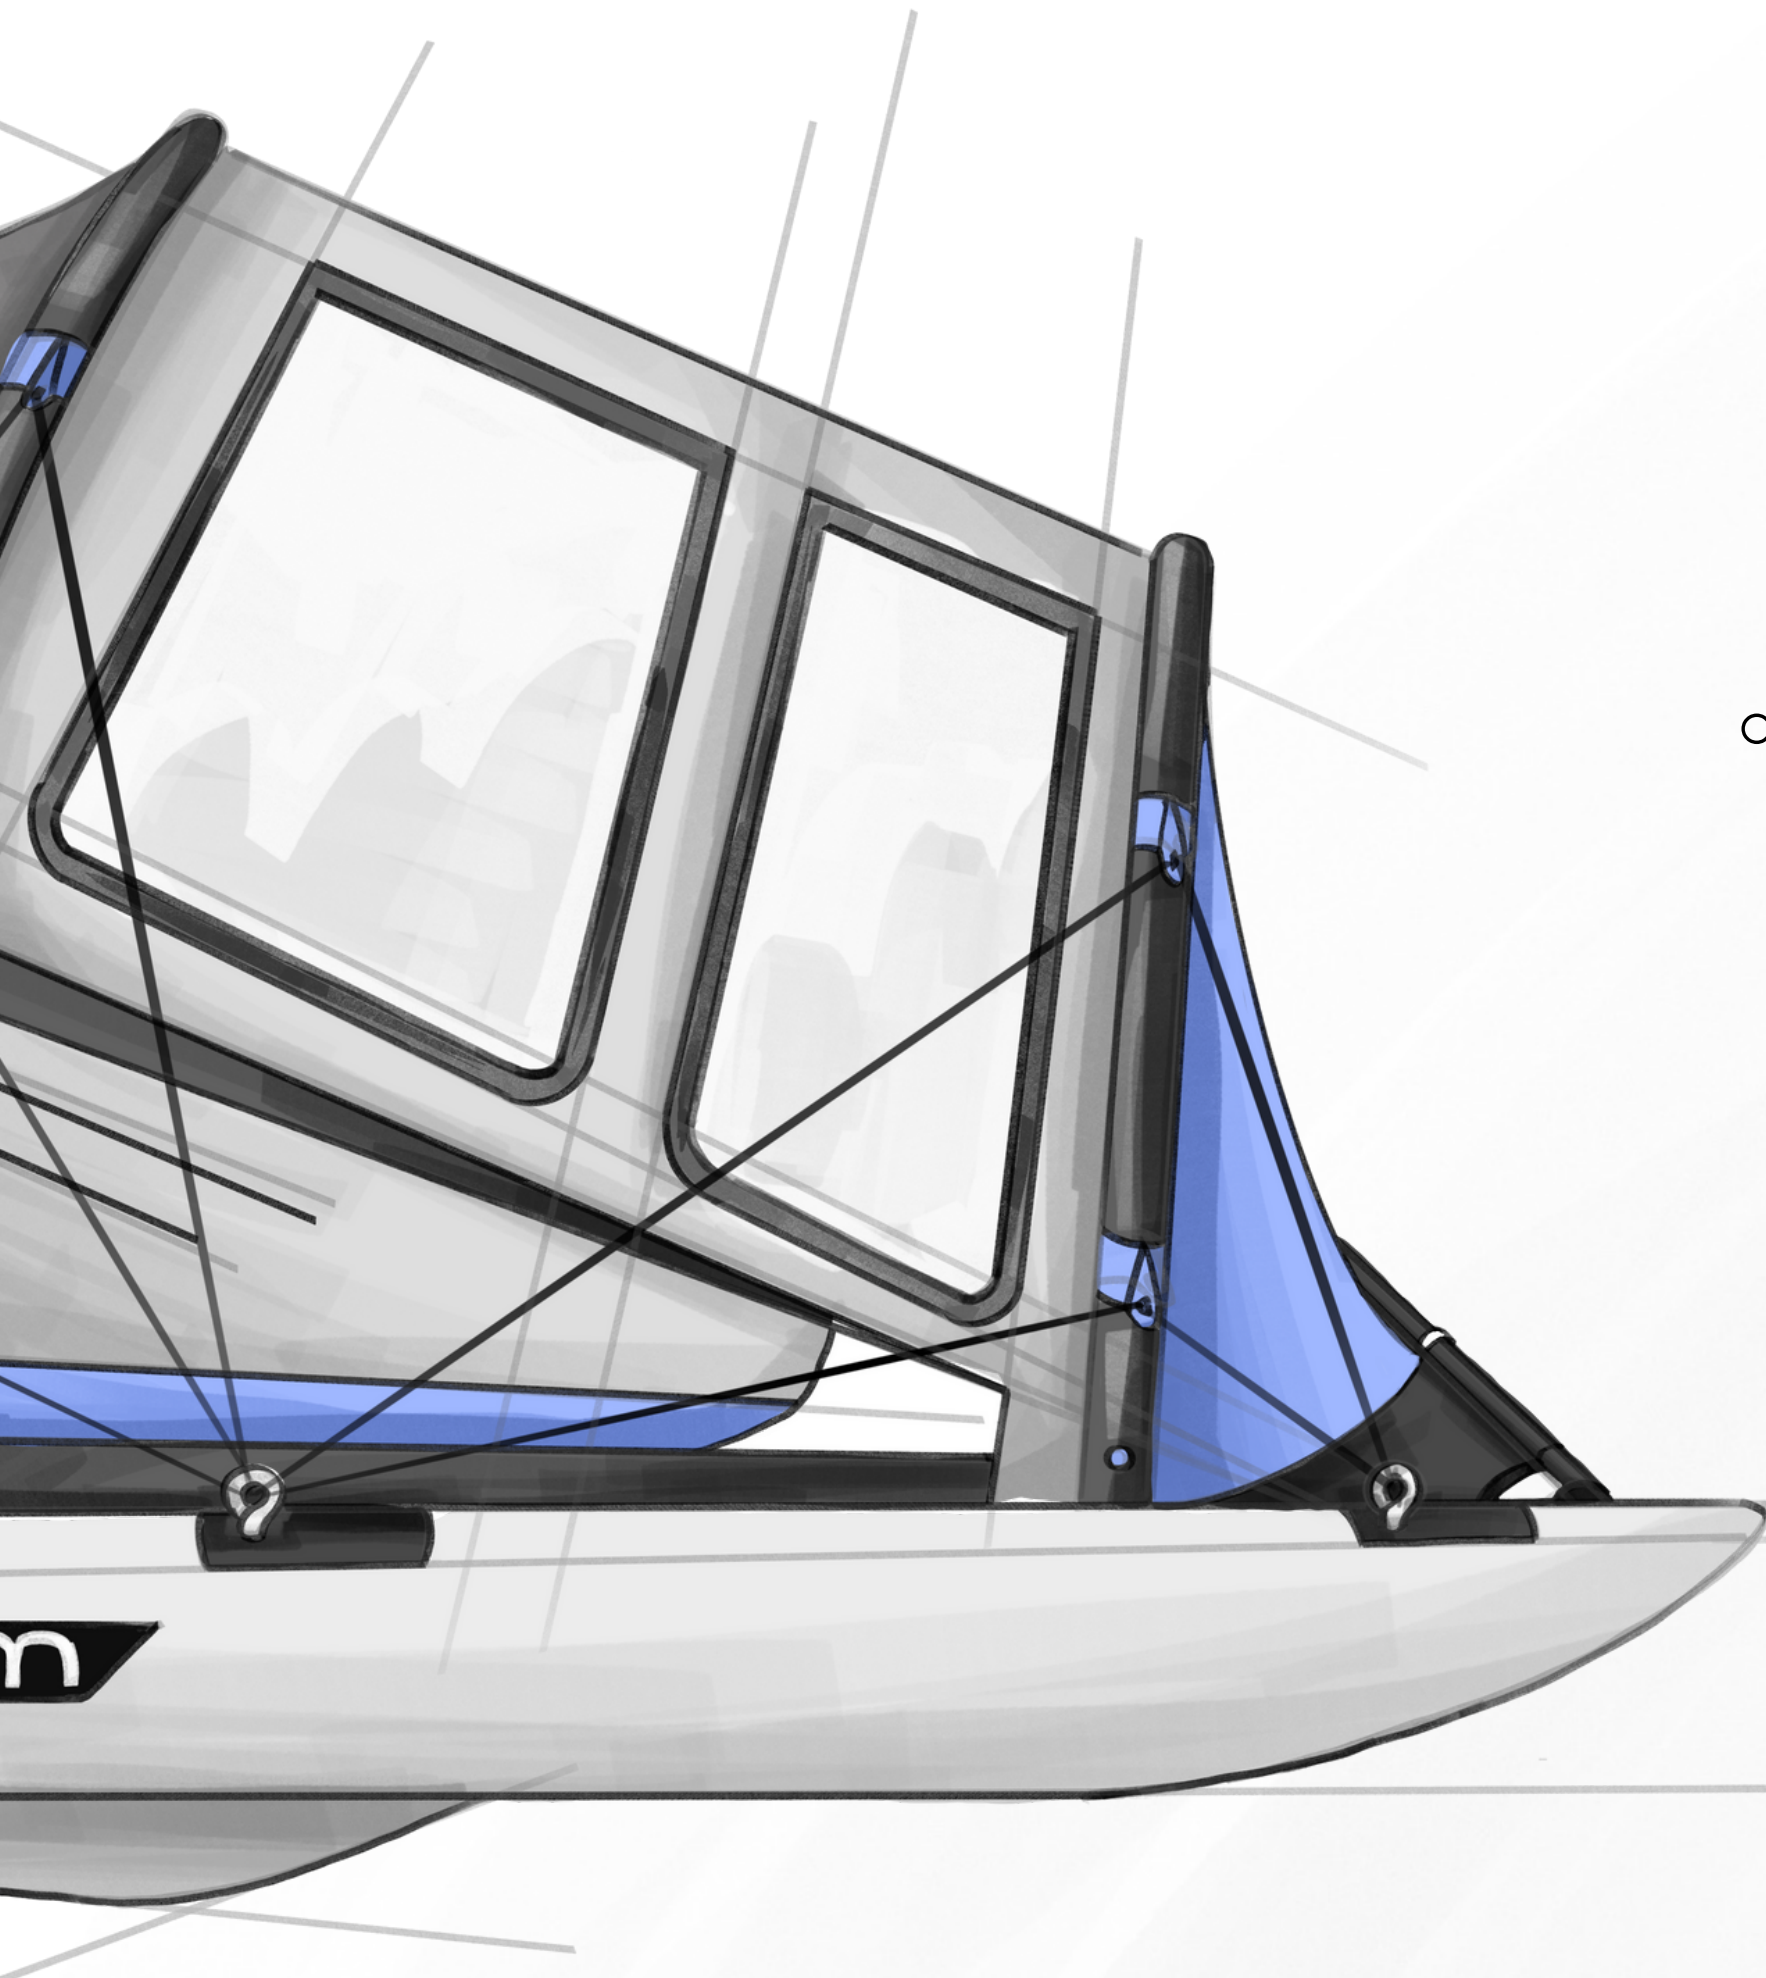

minicat

ULTRA LIGHT CATAMARAN

MINICAT 490

Rozkladatelný katamarán
s nafukovacím stanem, až pro
čtyři osoby, umožňuje letní
dovolenou na vodě i na zemi.

NÁVRH

Návrh katamaránu vychází již z existující technologie ukotvení podstavy k plovákům.

Stan obsahuje nafukovací konstrukci, která je snadná pro přenos.

Přidaná hodnota stanu je možnost odepnutí od podstavy a jeho využití i v přírodě.

UKOTVENÍ

Stan je ukotven provazy na skobě a suchým zipem kolem kovové konstrukce. Uvnitř stanu jsou mezi příčkami vložené tyčky pro vypnutí plachet a celkovou stabilitu.

TVAR

Stan je navrhnutý aerodynamicky a tak aby déšť stékal po stranách a nenaplňoval plachty.

PRŮZOR

Přední dveře lze odepnout zipem a zajistit řidiči kompletní průhled stanem. Volné prostranství následně vytvoří plochu s přístupem k vodě.

markýza

Výklopná plachta chrání řidiče jak před deštěm, tak před sluníčkem. Nabízí dvě různé úrovně podle potřeby uživatele.

OKNA

Pro co nejlepší výhled jsou ve stanu umístěna čtyři okna o celkové šíři 180 cm. Okna se mohou otevírat zipem a obsahují tři vrstvy: průhlednou fólii, plachtu a síťku proti hmyzu.