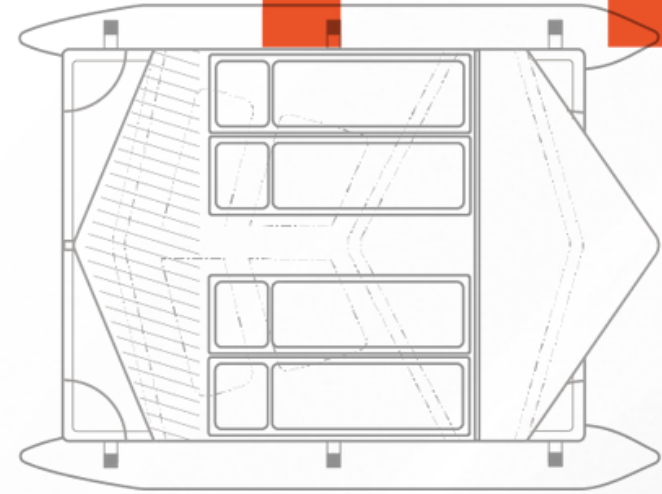

minicat

ULTRA LIGHT CATAMARAN

MINICAT 490

Rozkladatelný katamarán
s nafukovacím stanem, až pro
čtyři osoby, umožňuje letní
dovolenou na vodě i na zemi.

NÁVRH

Návrh katamaránu vychází již z existující technologie ukotvení podstavy k plovákům.

Stan obsahuje nafukovací konstrukci, která je snadná pro přenos.

Přidaná hodnota stanu je možnost odepnutí od podstavy a jeho využití i v přírodě.

UKOTVENÍ

Stan je ukotven provazy na skobě a suchým zipem kolem kovové konstrukce. Uvnitř stanu jsou mezi příčkami vložené tyčky pro vypnutí plachet a celkovou stabilitu.

TVAR

Stan je navrhnutý aerodynamicky a tak aby déšť stékal po stranách a nenaplňoval plachty.

PRŮZOR

Přední dveře lze odepnout zipem a zajistit řidiči kompletní průhled stanem. Volné prostranství následně vytvoří plochu s přístupem k vodě.

markýza

Výklopná plachta chrání řidiče jak před deštěm, tak před sluníčkem. Nabízí dvě různé úrovně podle potřeby uživatele.

OKNA

Pro co nejlepší výhled jsou ve stanu umístěna čtyři okna o celkové šíři 180 cm. Okna se mohou otevírat zipem a obsahují tři vrstvy: průhlednou fólii, plachtu a síťku proti hmyzu.