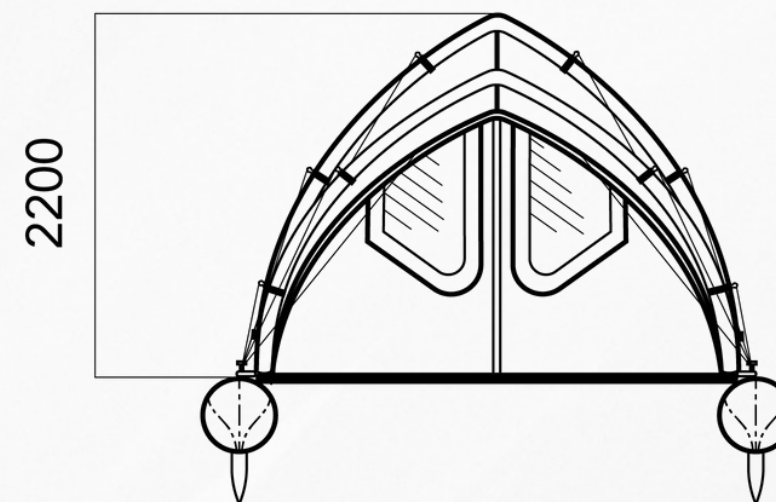

minicat

ULTRA LIGHT CATAMARAN

MINICAT 490

Rozkladatelný katamarán
s nafukovacím stanem, až pro
čtyři osoby, umožňuje letní
dovolenou na vodě i na zemi.

NÁVRH

Návrh katamaránu vychází již z existující technologie ukotvení podstavy k plovákům.

Stan obsahuje nafukovací konstrukci, která je snadná pro přenos.

Přidaná hodnota stanu je možnost odepnutí od podstavy a jeho využití i v přírodě.

UKOTVENÍ

Stan je ukotven provazy na skobě a suchým zipem kolem kovové konstrukce. Uvnitř stanu jsou mezi příčkami vložené tyčky pro vypnutí plachet a celkovou stabilitu.

TVAR

Stan je navrhnutý aerodynamicky a tak aby déšť stékal po stranách a nenaplňoval plachty.

PRŮZOR

Přední dveře lze odepnout zipem a zajistit řidiči kompletní průhled stanem. Volné prostranství následně vytvoří plochu s přístupem k vodě.

markýza

Výklopná plachta chrání řidiče jak před deštěm, tak před sluníčkem. Nabízí dvě různé úrovně podle potřeby uživatele.

OKNA

Pro co nejlepší výhled jsou ve stanu umístěna čtyři okna o celkové šíři 180 cm. Okna se mohou otevírat zipem a obsahují tři vrstvy: průhlednou fólii, plachtu a síťku proti hmyzu.