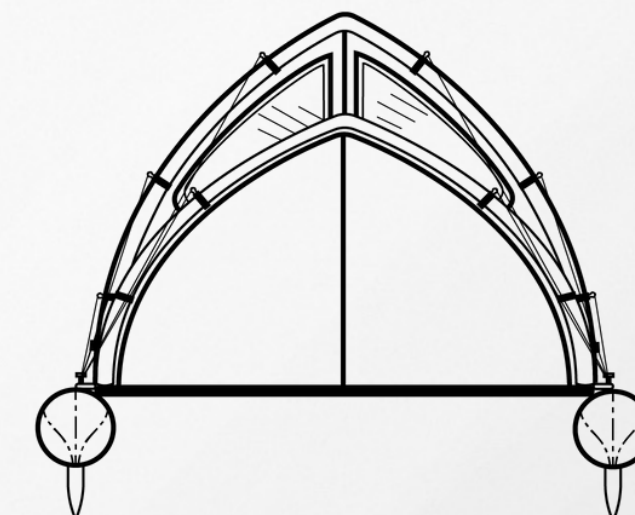

minicat

ULTRA LIGHT CATAMARAN

MINICAT 490

Rozkladatelný katamarán
s nafukovacím stanem, až pro
čtyři osoby, umožňuje letní
dovolenou na vodě i na zemi.

NÁVRH

Návrh katamaránu vychází již z existující technologie ukotvení podstavy k plovákům.

Stan obsahuje nafukovací konstrukci, která je snadná pro přenos.

Přidaná hodnota stanu je možnost odepnutí od podstavy a jeho využití i v přírodě.

UKOTVENÍ

Stan je ukotven provazy na skobě a suchým zipem kolem kovové konstrukce. Uvnitř stanu jsou mezi příčkami vložené tyčky pro vypnutí plachet a celkovou stabilitu.

TVAR

Stan je navrhnutý aerodynamicky a tak aby déšť stékal po stranách a nenaplňoval plachty.

PRŮZOR

Přední dveře lze odepnout zipem a zajistit řidiči kompletní průhled stanem. Volné prostranství následně vytvoří plochu s přístupem k vodě.

markýza

Výklopná plachta chrání řidiče jak před deštěm, tak před sluníčkem. Nabízí dvě různé úrovně podle potřeby uživatele.

OKNA

Pro co nejlepší výhled jsou ve stanu umístěna čtyři okna o celkové šíři 180 cm. Okna se mohou otevírat zipem a obsahují tři vrstvy: průhlednou fólii, plachtu a síťku proti hmyzu.