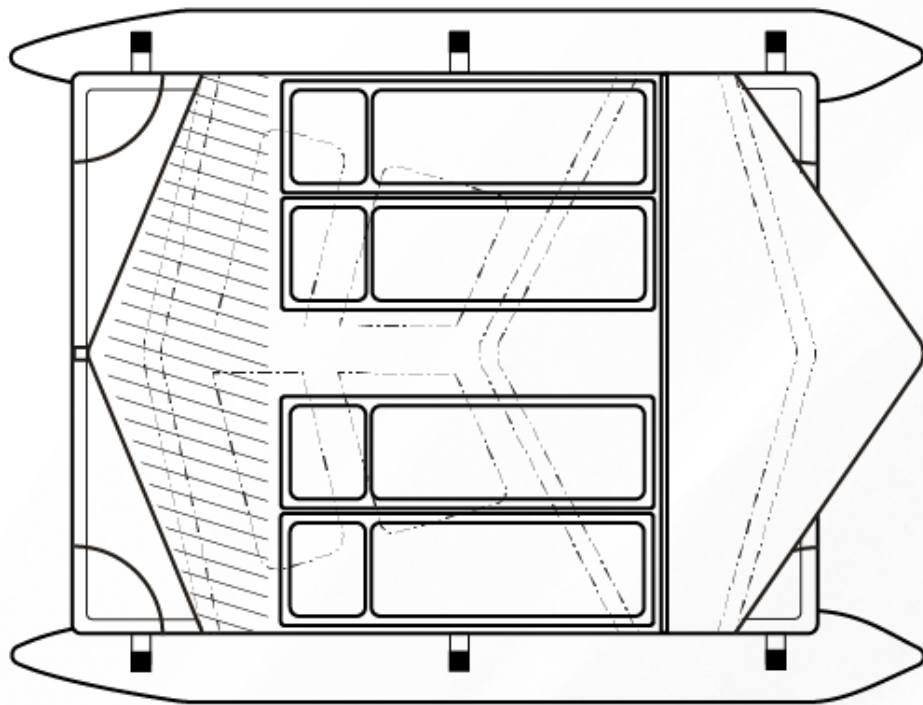

Stan obsahuje nafukovací konstrukci, která je snadná pro přenos.

Přidaná hodnota stanu je možnost odepnutí od podstavy a jeho využití i v přírodě.

UKOTVENÍ

Stan je ukotven provazy na skobě a suchým zipem kolem kovové konstrukce. Uvnitř stanu jsou mezi příčkami vložené tyčky pro vypnutí plachet a celkovou stabilitu.

TVAR

Stan je navrhnutý aerodynamicky a tak aby déšť stékal po stranách a nenaplňoval plachty.

PRŮZOR

Přední dveře lze odepnout zipem a zajistit řidiči kompletní průhled stanem. Volné prostranství následně vytvoří plochu s přístupem k vodě.

markýza

Výklopná plachta chrání řidiče jak před deštěm, tak před sluníčkem. Nabízí dvě různé úrovně podle potřeby uživatele.

OKNA

Pro co nejlepší výhled jsou ve stanu umístěna čtyři okna o celkové šíři 180 cm. Okna se mohou otevírat zipem a obsahují tři vrstvy: průhlednou fólii, plachtu a síťku proti hmyzu.

průhledná fólie

síťka proti hmyzu

plachta

VNITŘEK

Uvnitř stanu lze umístit čtyři lůžka 60x200 cm.
Pod lůžky i před nimi se celkem nalézá 6 m²
úložného prostoru.

FINÁLNÍ NÁVRH