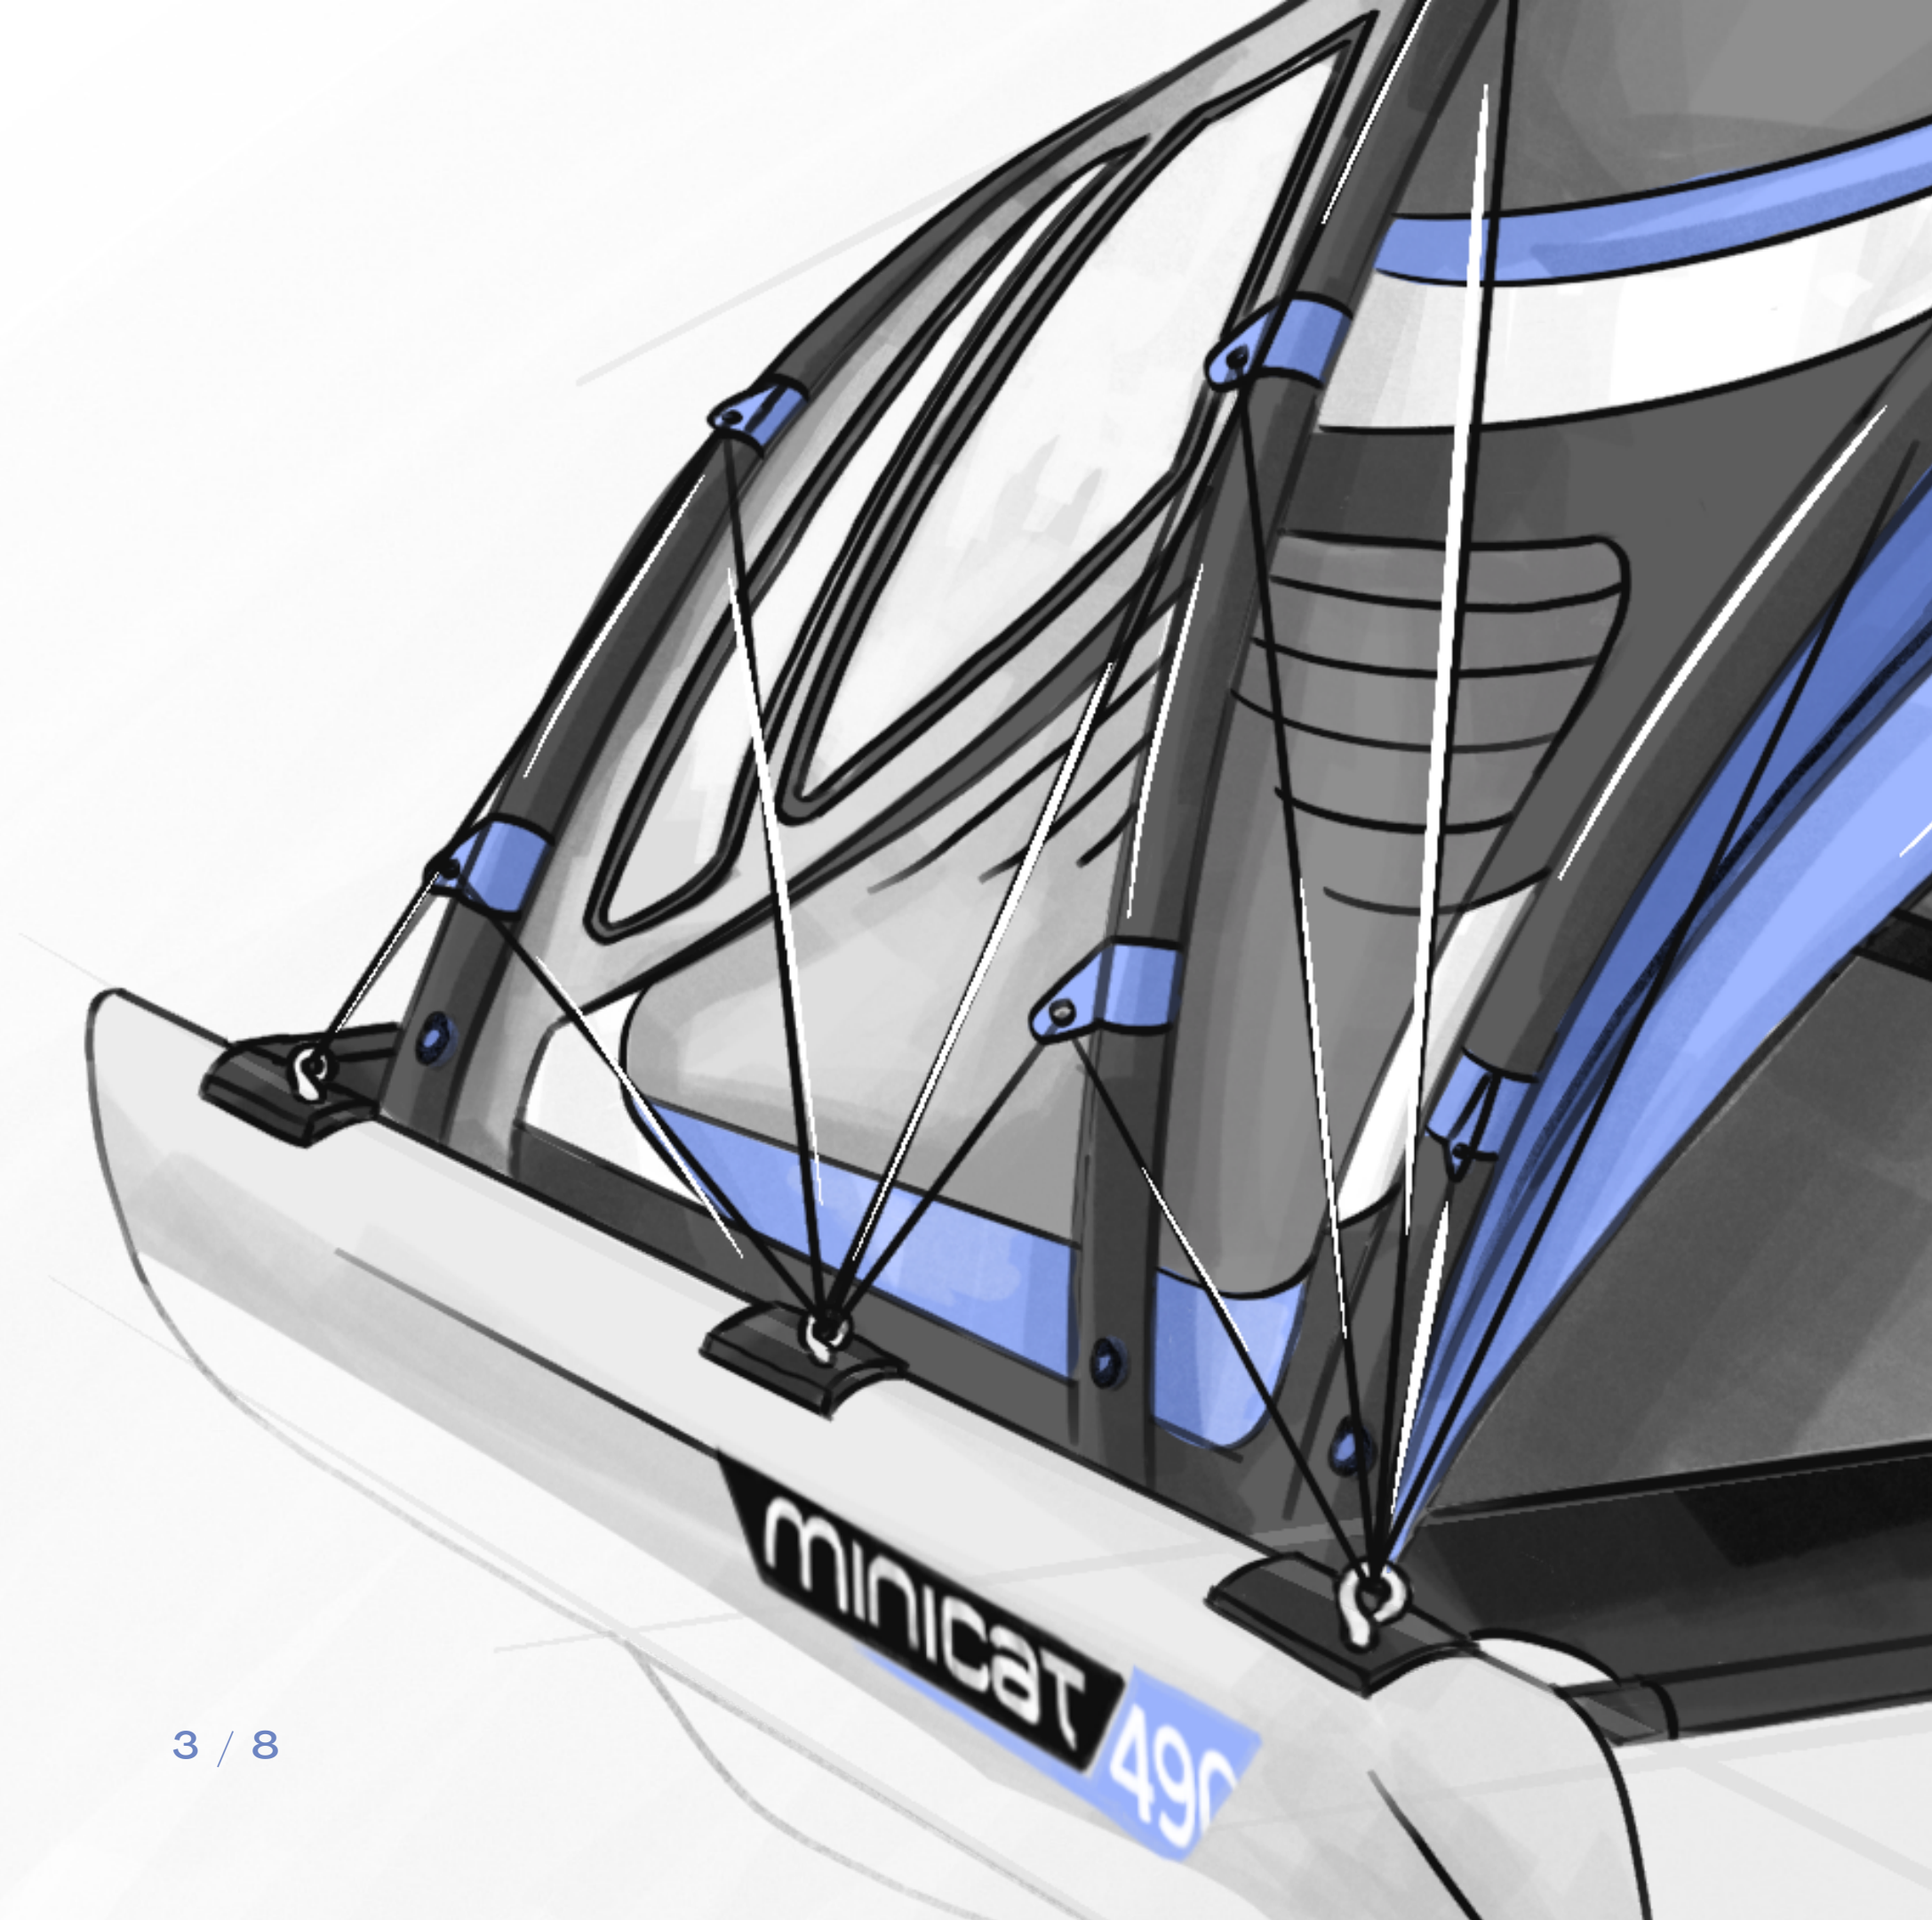

minicat

ULTRA LIGHT CATAMARAN

MINICAT 490

Rozkladatelný katamarán
s nafukovacím stanem, až pro
čtyři osoby, umožňuje letní
dovolenou na vodě i na zemi.

NÁVRH

Návrh katamaránu vychází již z existující technologie ukotvení podstavy k plovákům.

Stan obsahuje nafukovací konstrukci, která je snadná pro přenos.

Přidaná hodnota stanu je možnost odepnutí od podstavy a jeho využití i v přírodě.

UKOTVENÍ

Stan je ukotven provazy na skobě a suchým zipem kolem kovové konstrukce. Uvnitř stanu jsou mezi příčkami vložené tyčky pro vypnutí plachet a celkovou stabilitu.

TVAR

Stan je navrhnutý aerodynamicky a tak aby déšť stékal po stranách a nenaplňoval plachty.

PRŮZOR

Přední dveře lze odepnout zipem a zajistit řidiči kompletní průhled stanem. Volné prostranství následně vytvoří plochu s přístupem k vodě.

markýza

Výklopná plachta chrání řidiče jak před deštěm, tak před sluníčkem. Nabízí dvě různé úrovně podle potřeby uživatele.

OKNA

Pro co nejlepší výhled jsou ve stanu umístěna čtyři okna o celkové šíři 180 cm. Okna se mohou otevírat zipem a obsahují tři vrstvy: průhlednou fólii, plachtu a síťku proti hmyzu.