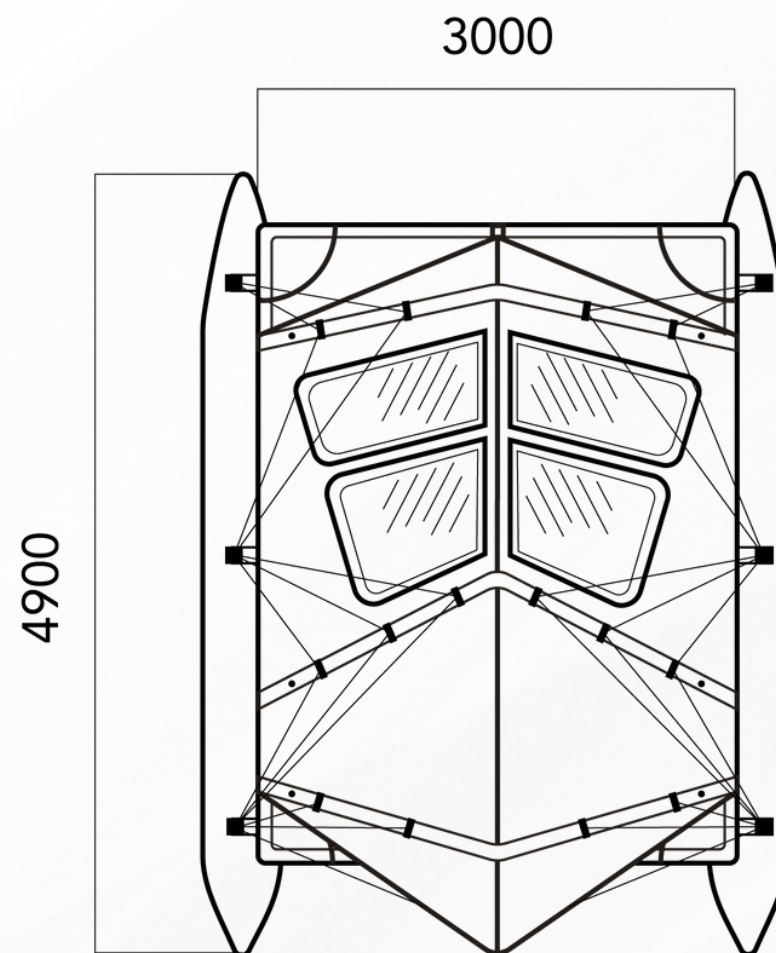

minicat

ULTRA LIGHT CATAMARAN

MINICAT 490

Rozkladatelný katamarán
s nafukovacím stanem, až pro
čtyři osoby, umožňuje letní
dovolenou na vodě i na zemi.

NÁVRH

Návrh katamaránu vychází již z existující technologie ukotvení podstavy k plovákům.

Stan obsahuje nafukovací konstrukci, která je snadná pro přenos.

Přidaná hodnota stanu je možnost odepnutí od podstavy a jeho využití i v přírodě.

UKOTVENÍ

Stan je ukotven provazy na skobě a suchým zipem kolem kovové konstrukce. Uvnitř stanu jsou mezi příčkami vložené tyčky pro vypnutí plachet a celkovou stabilitu.

TVAR

Stan je navrhnutý aerodynamicky a tak aby déšť stékal po stranách a nenaplňoval plachty.

PRŮZOR

Přední dveře lze odepnout zipem a zajistit řidiči kompletní průhled stanem. Volné prostranství následně vytvoří plochu s přístupem k vodě.

markýza

Výklopná plachta chrání řidiče jak před deštěm, tak před sluníčkem. Nabízí dvě různé úrovně podle potřeby uživatele.

OKNA

Pro co nejlepší výhled jsou ve stanu umístěna čtyři okna o celkové šíři 180 cm. Okna se mohou otevírat zipem a obsahují tři vrstvy: průhlednou fólii, plachtu a síťku proti hmyzu.