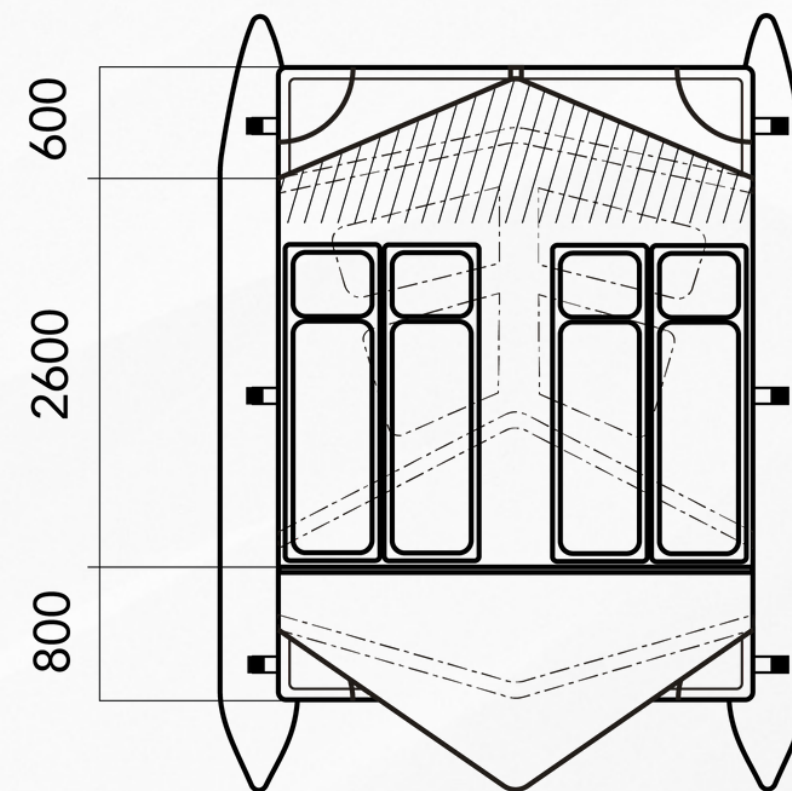

minicat

ULTRA LIGHT CATAMARAN

MINICAT 490

Rozkladatelný katamarán
s nafukovacím stanem, až pro
čtyři osoby, umožňuje letní
dovolenou na vodě i na zemi.

NÁVRH

Návrh katamaránu vychází již z existující technologie ukotvení podstavy k plovákům.

Stan obsahuje nafukovací konstrukci, která je snadná pro přenos.

Přidaná hodnota stanu je možnost odepnutí od podstavy a jeho využití i v přírodě.

UKOTVENÍ

Stan je ukotven provazy na skobě a suchým zipem kolem kovové konstrukce. Uvnitř stanu jsou mezi příčkami vložené tyčky pro vypnutí plachet a celkovou stabilitu.

TVAR

Stan je navrhnutý aerodynamicky a tak aby déšť stékal po stranách a nenaplňoval plachty.

PRŮZOR

Přední dveře lze odepnout zipem a zajistit řidiči kompletní průhled stanem. Volné prostranství následně vytvoří plochu s přístupem k vodě.

markýza

Výklopná plachta chrání řidiče jak před deštěm, tak před sluníčkem. Nabízí dvě různé úrovně podle potřeby uživatele.

OKNA

Pro co nejlepší výhled jsou ve stanu umístěna čtyři okna o celkové šíři 180 cm. Okna se mohou otevírat zipem a obsahují tři vrstvy: průhlednou fólii, plachtu a síťku proti hmyzu.