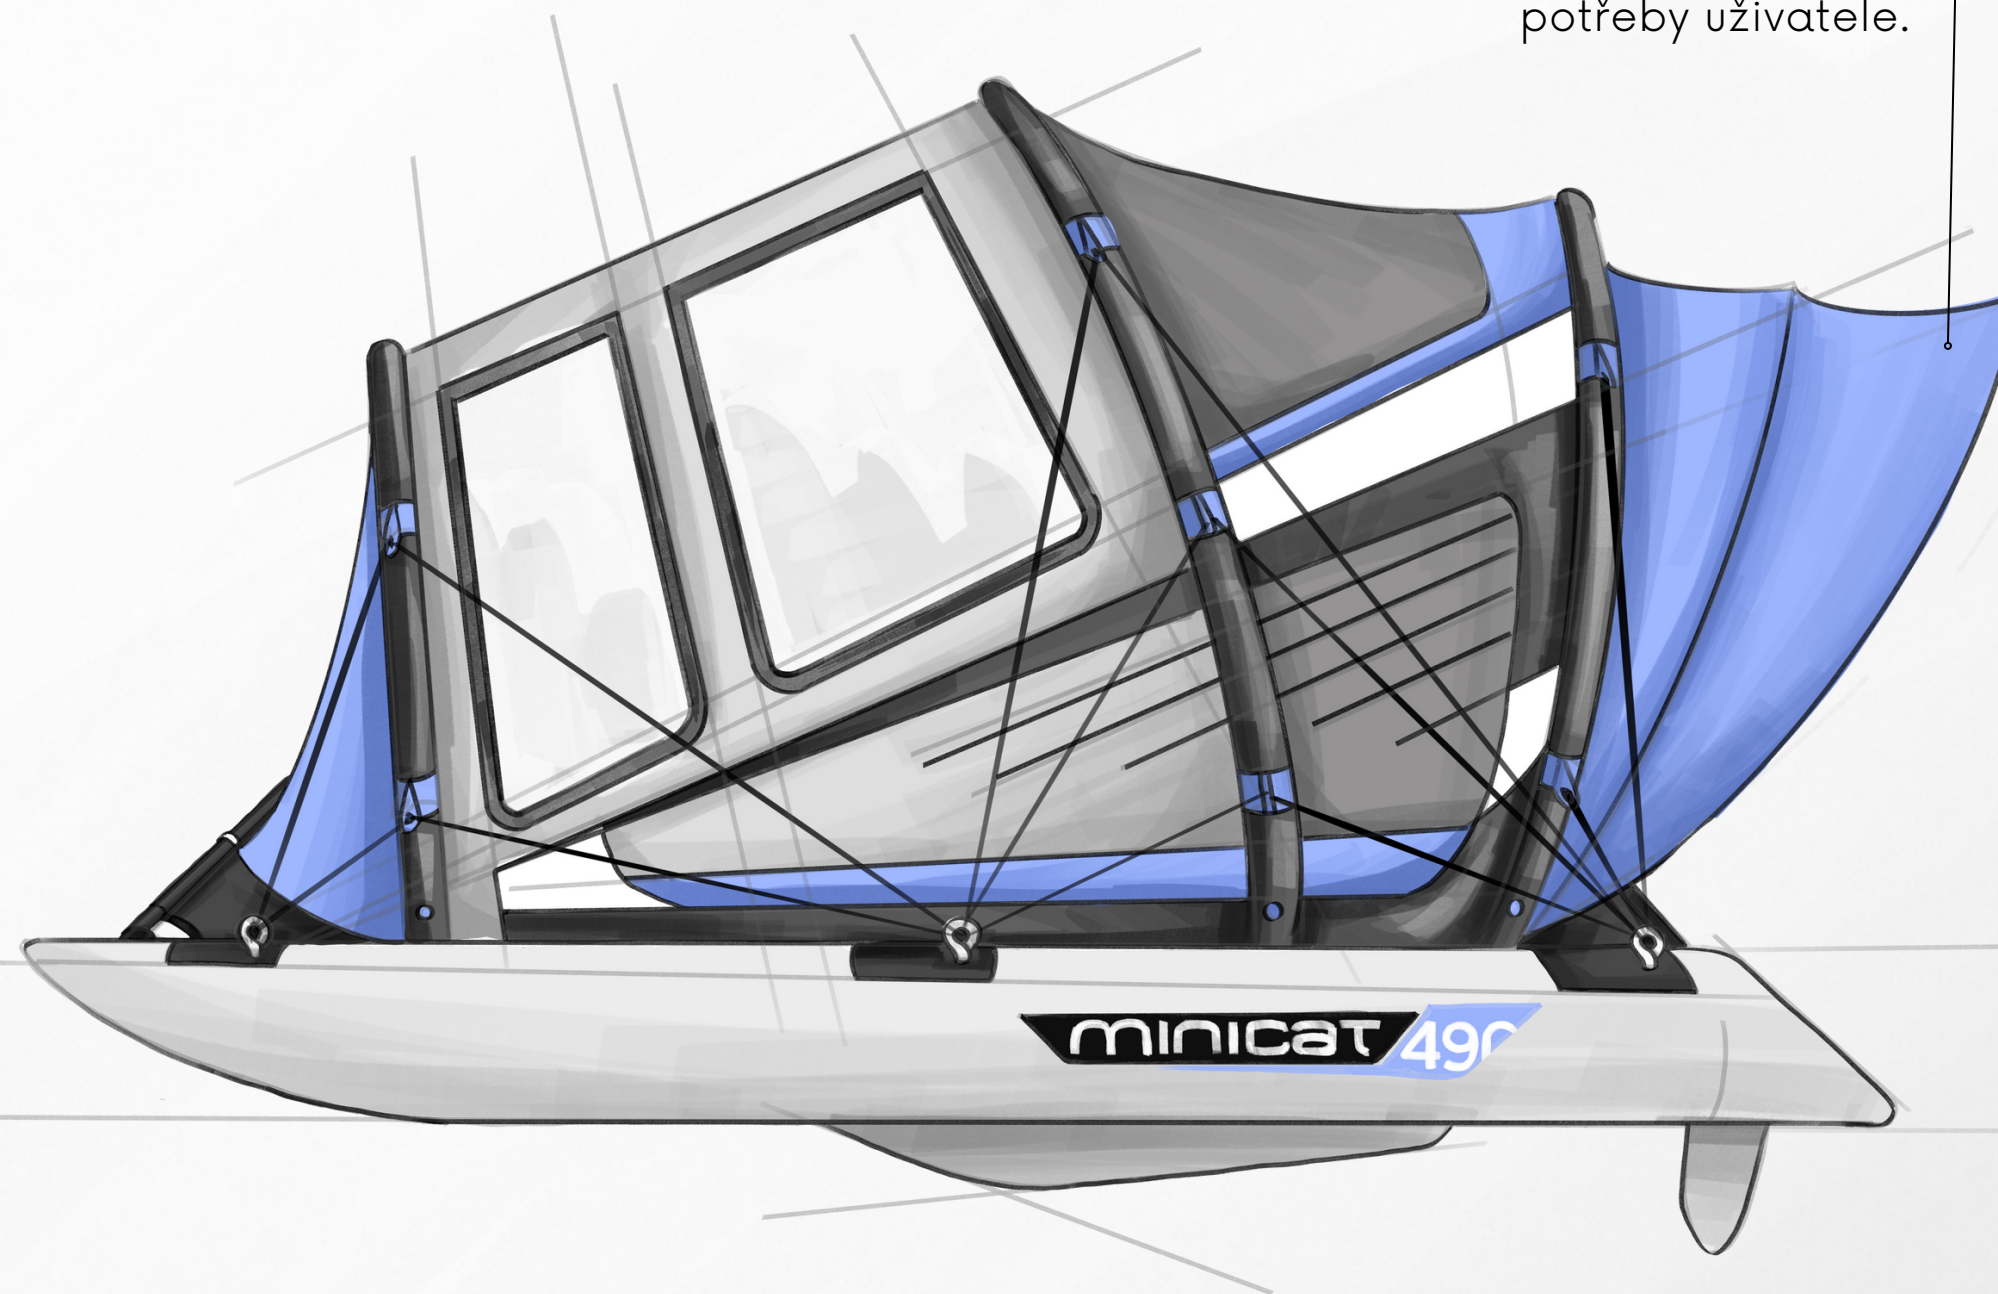

minicat

ULTRA LIGHT CATAMARAN

MINICAT 490

Rozkladatelný katamarán
s nafukovacím stanem, až pro
čtyři osoby, umožňuje letní
dovolenou na vodě i na zemi.

NÁVRH

Návrh katamaránu vychází již z existující technologie ukotvení podstavy k plovákům.

Stan obsahuje nafukovací konstrukci, která je snadná pro přenos.

Přidaná hodnota stanu je možnost odepnutí od podstavy a jeho využití i v přírodě.

UKOTVENÍ

Stan je ukotven provazy na skobě a suchým zipem kolem kovové konstrukce. Uvnitř stanu jsou mezi příčkami vložené tyčky pro vypnutí plachet a celkovou stabilitu.

TVAR

Stan je navrhnutý aerodynamicky a tak aby déšť stékal po stranách a nenaplňoval plachty.

PRŮZOR

Přední dveře lze odepnout zipem a zajistit řidiči kompletní průhled stanem. Volné prostranství následně vytvoří plochu s přístupem k vodě.

markýza

Výklopná plachta chrání řidiče jak před deštěm, tak před sluníčkem. Nabízí dvě různé úrovně podle potřeby uživatele.

OKNA

Pro co nejlepší výhled jsou ve stanu umístěna čtyři okna o celkové šíři 180 cm. Okna se mohou otevírat zipem a obsahují tři vrstvy: průhlednou fólii, plachtu a síťku proti hmyzu.