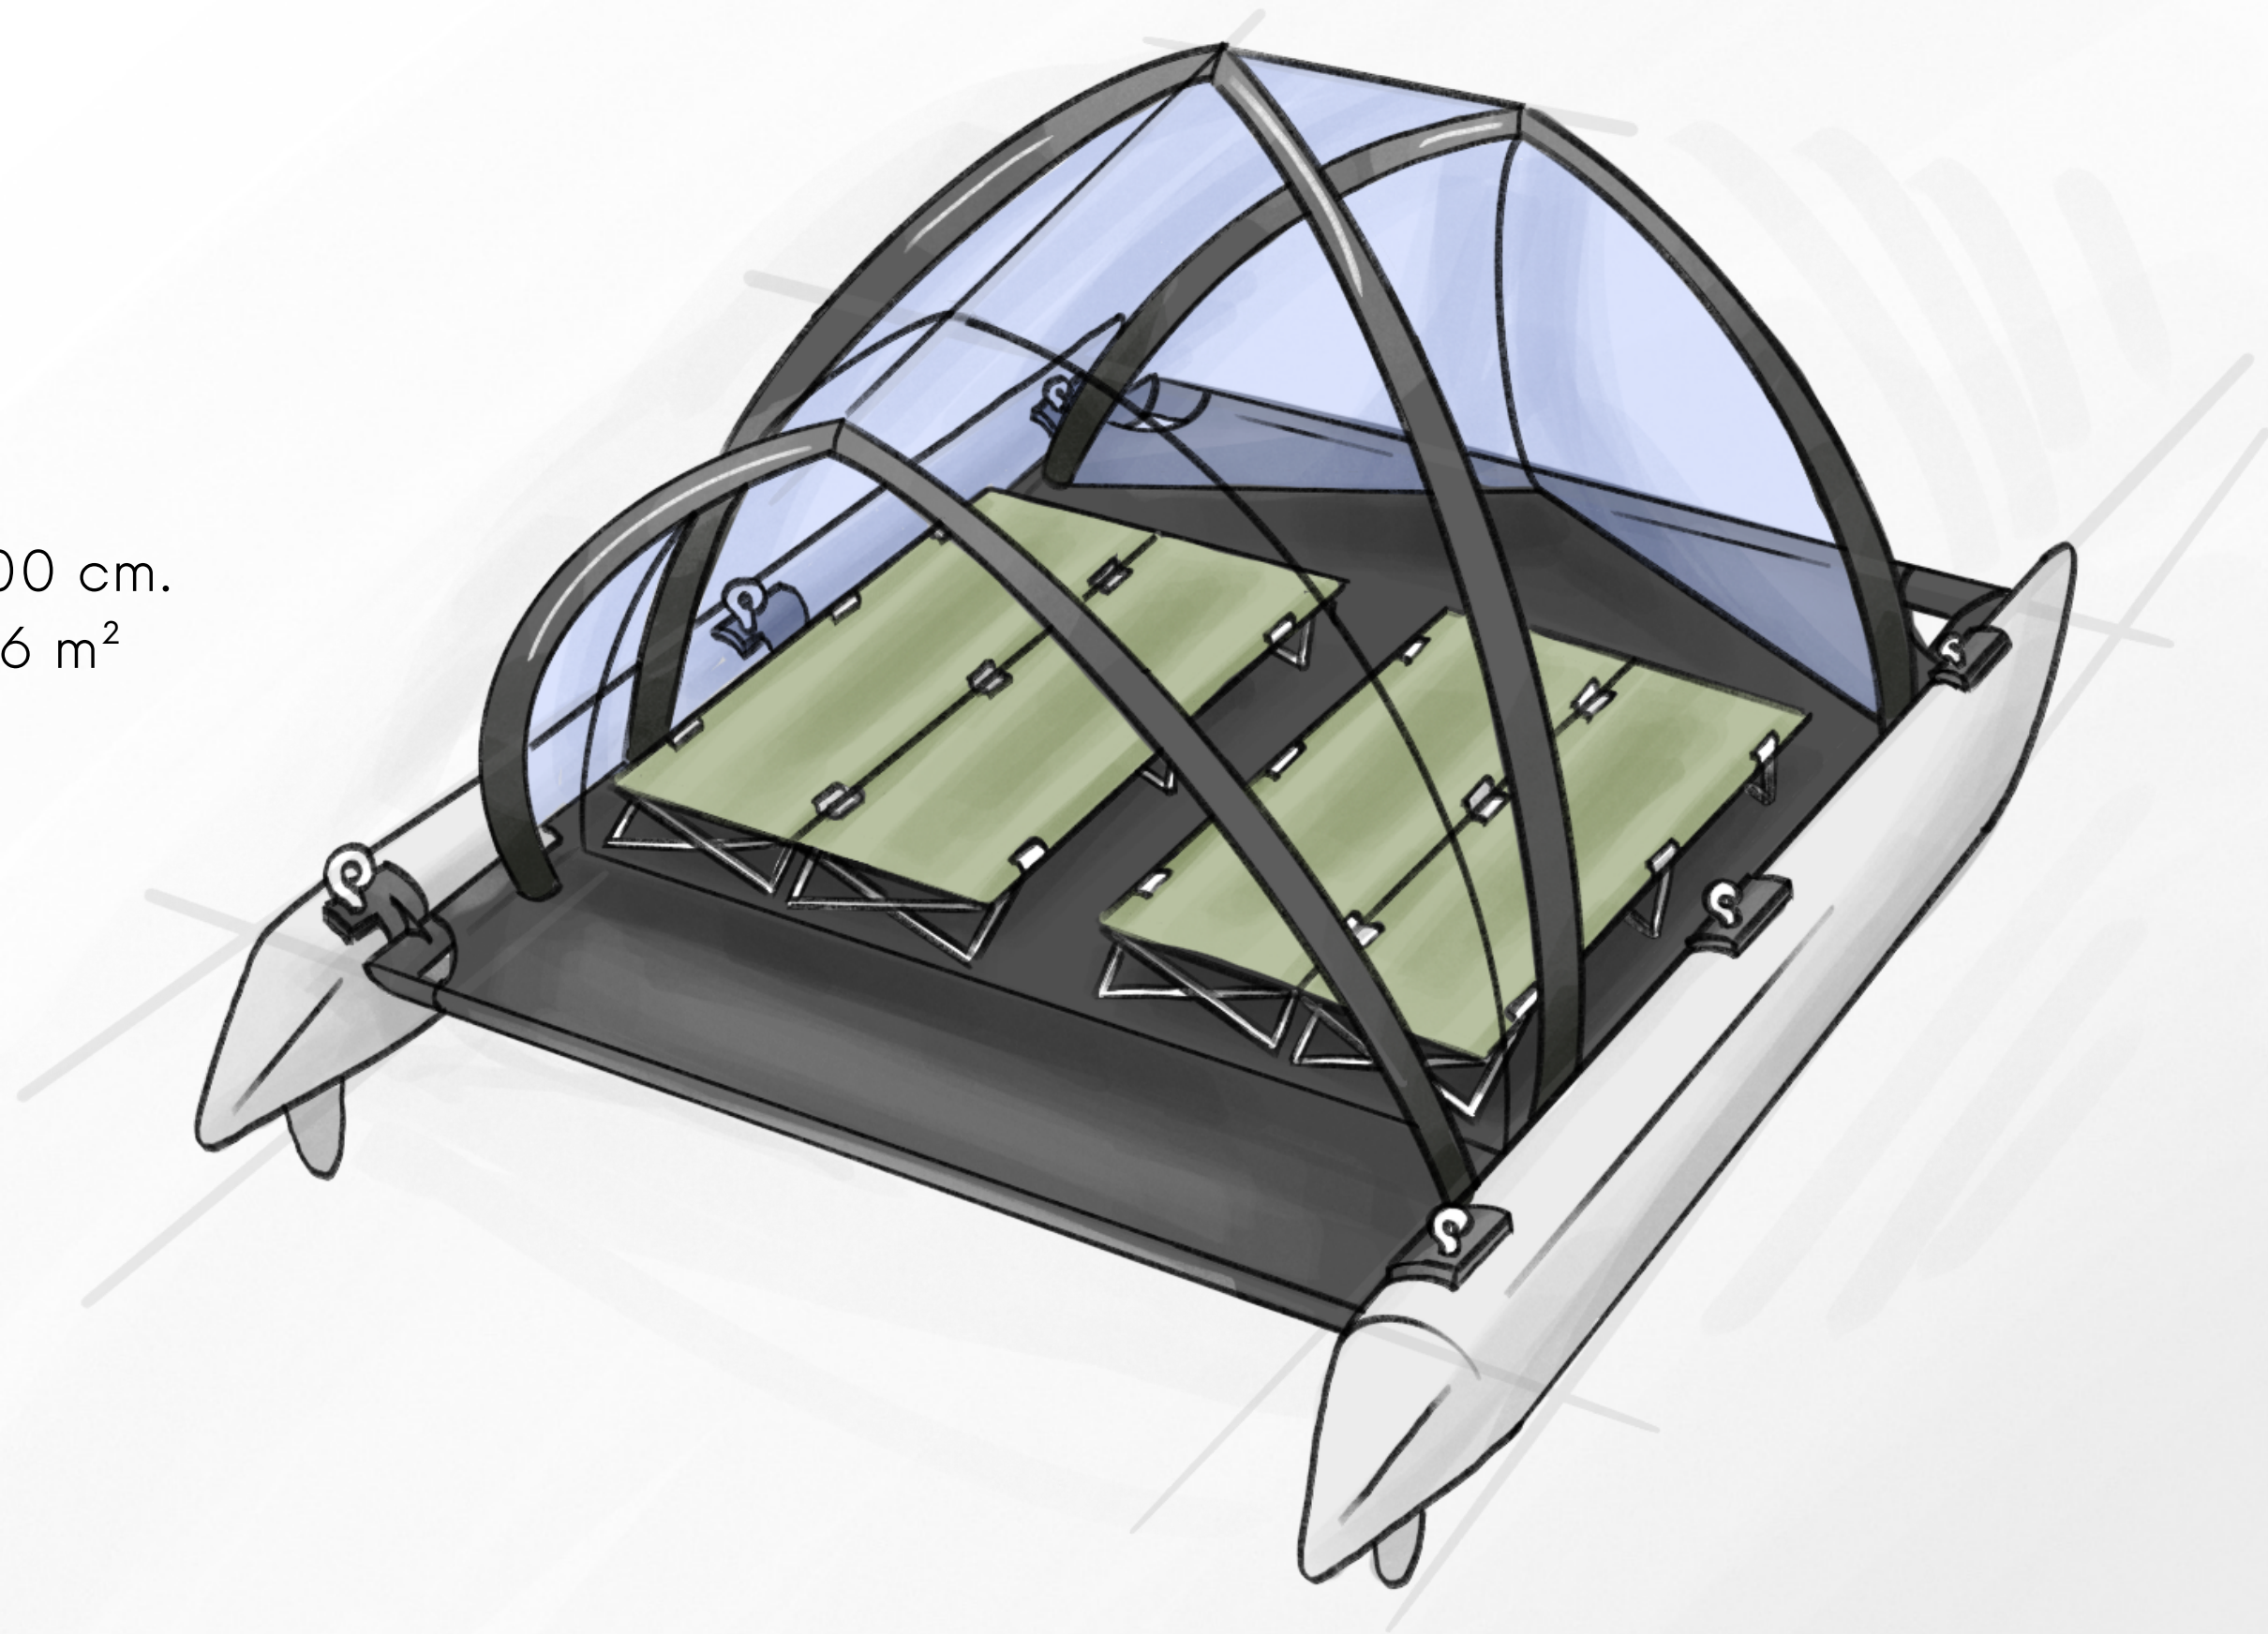

VNITŘEK

Uvnitř stanu lze umístit čtyři lůžka 60x200 cm.
Pod lůžky i před nimi se celkem nalézá 6 m²
úložného prostoru.