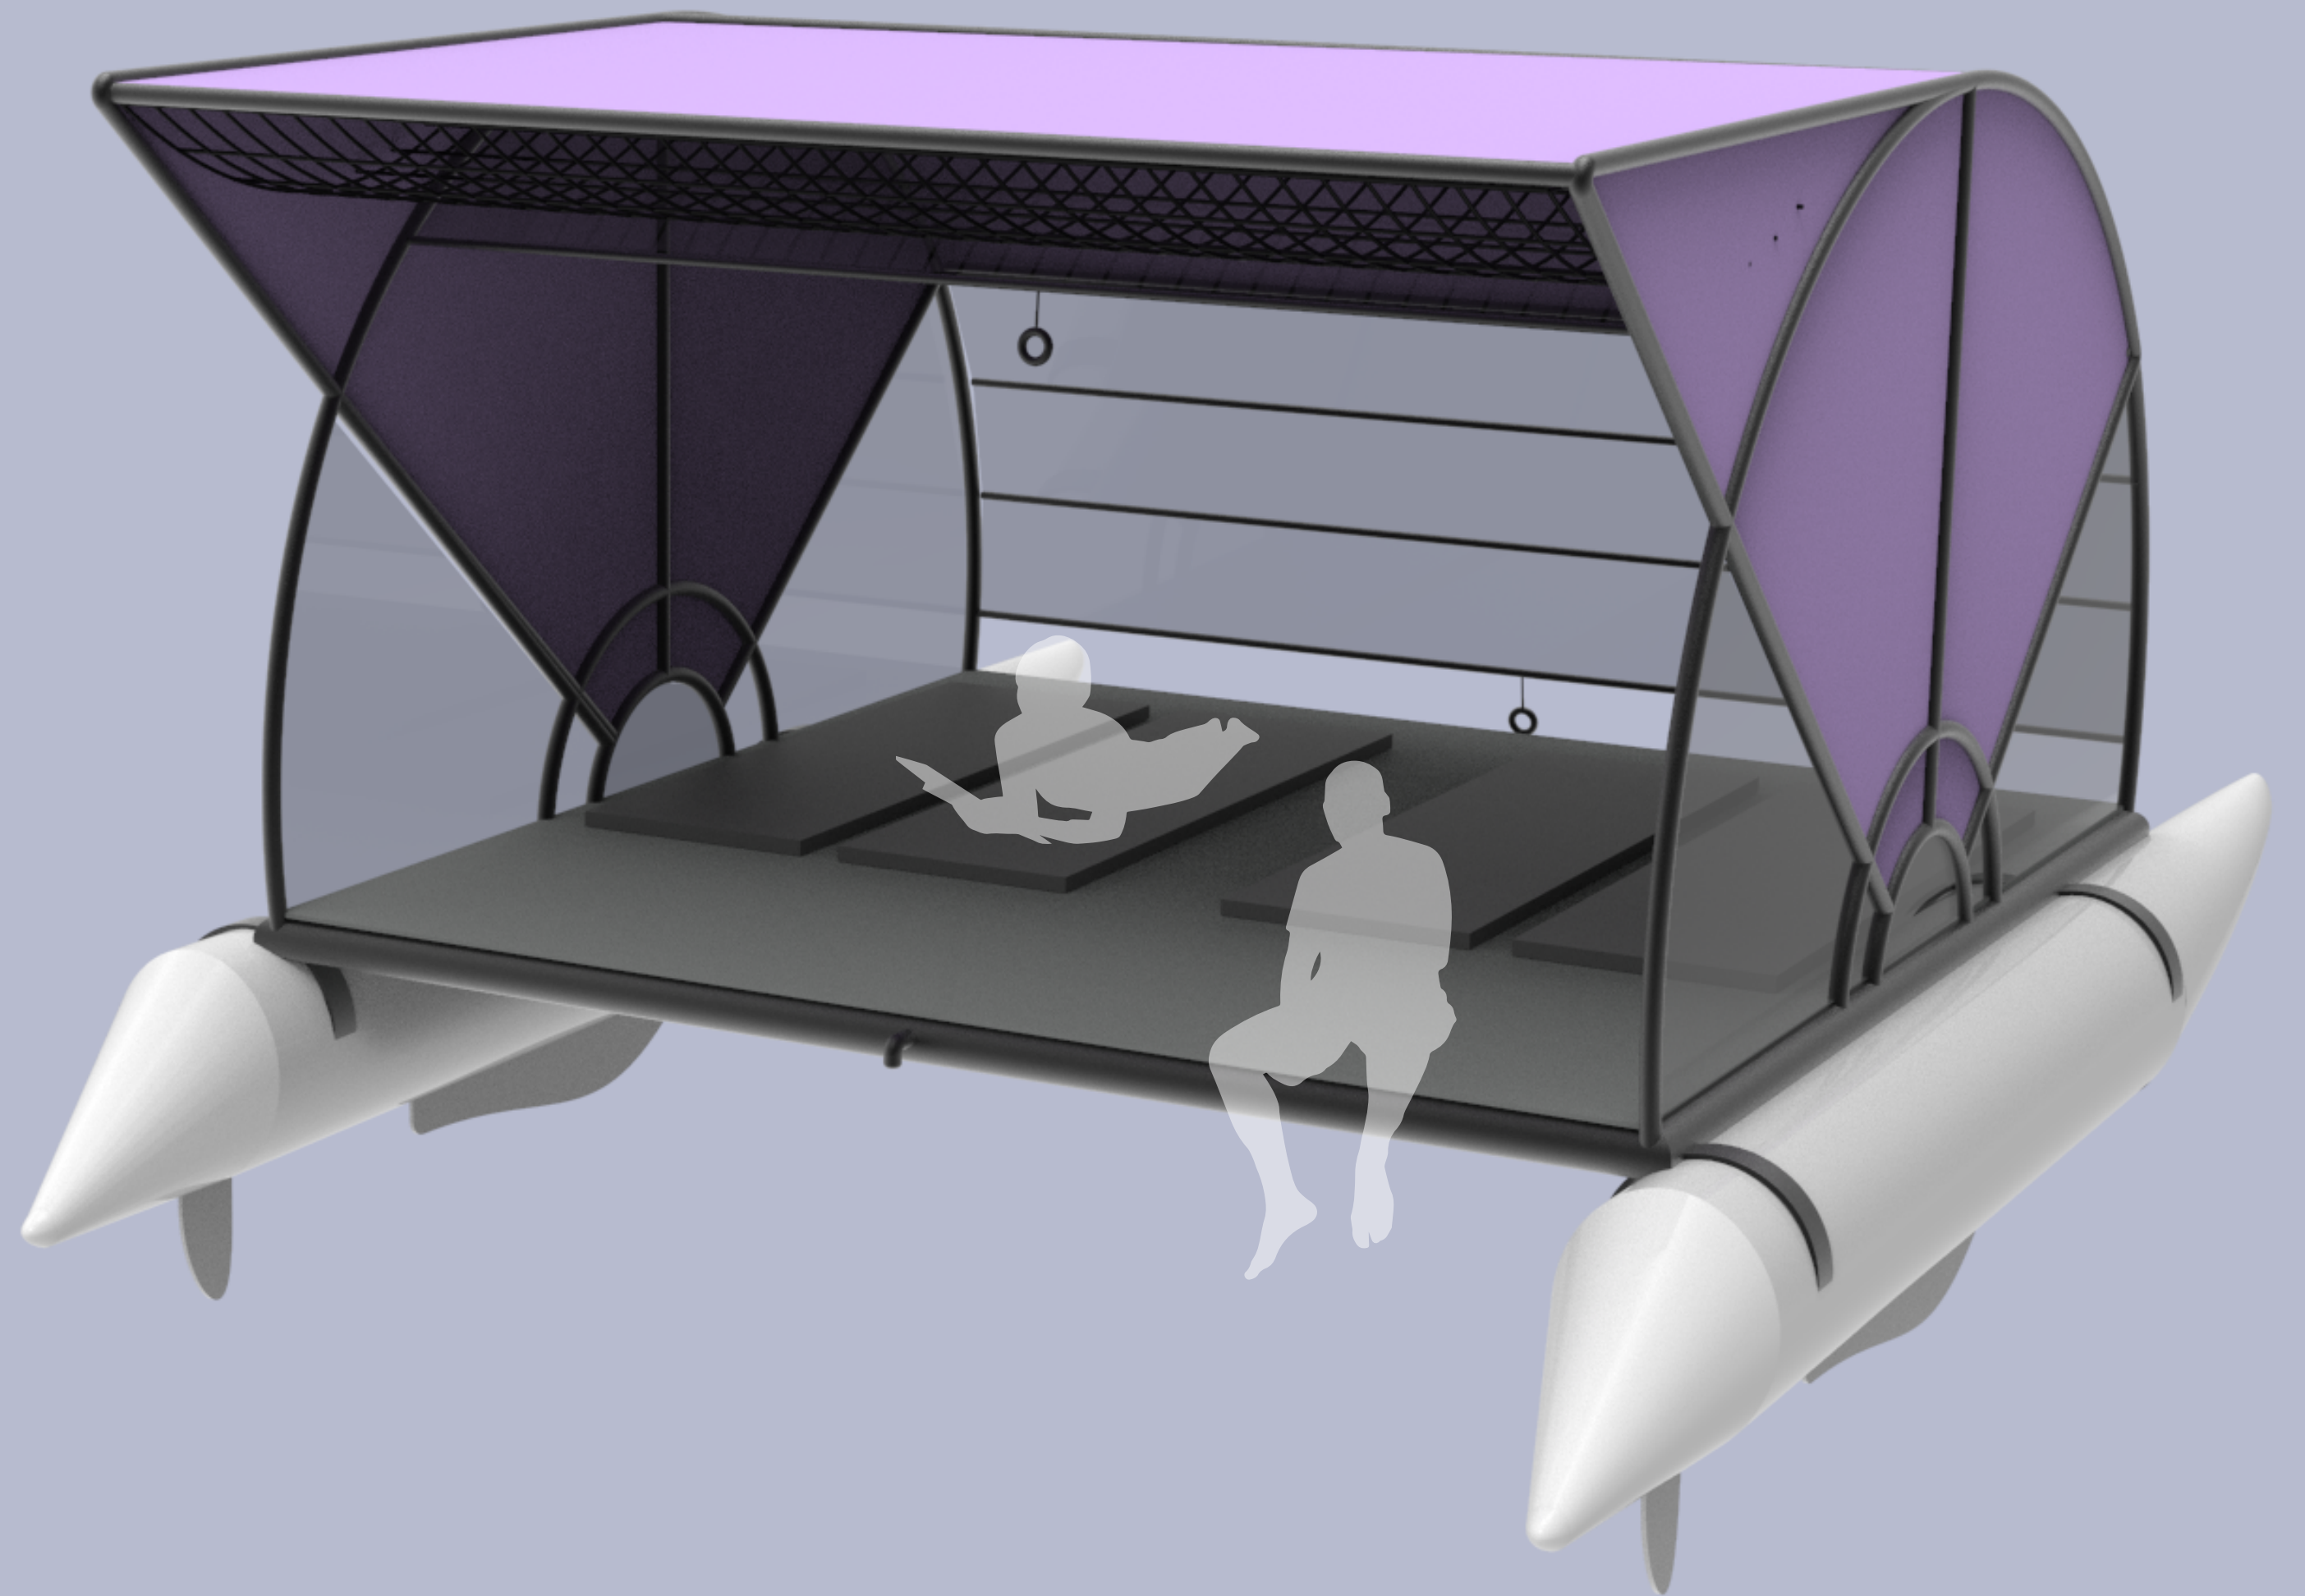

minicat

Markéta Opravilová / 2022

EXTERIÉR — roleta

Hlavní funkcí katamránu, je jeho vnitřní roletový systém, díky kterému je možné celé plavidlo zakrýt a loď je tudíž schopna odolat různým povětrnostním podmínkám.

EXTERIÉR — materiál

EXTERIÉR — háček

INTERIÉR — spaní

Vevnitř se nachází celkem čtyři matrace o rozměru 200 x 60 cm vhodné jak do interiéru, tak do exteriéru.

INTERIÉR — úložný prostor

Pro uložení zavazadel slouží kapsa na stropní straně lodi vyrobená z elastické síťoviny. Prostor je možné zaplnit do maximálního rozměru cca 1,062 m³.

ROZMĚRY

ROZMĚRY

4 000 mm