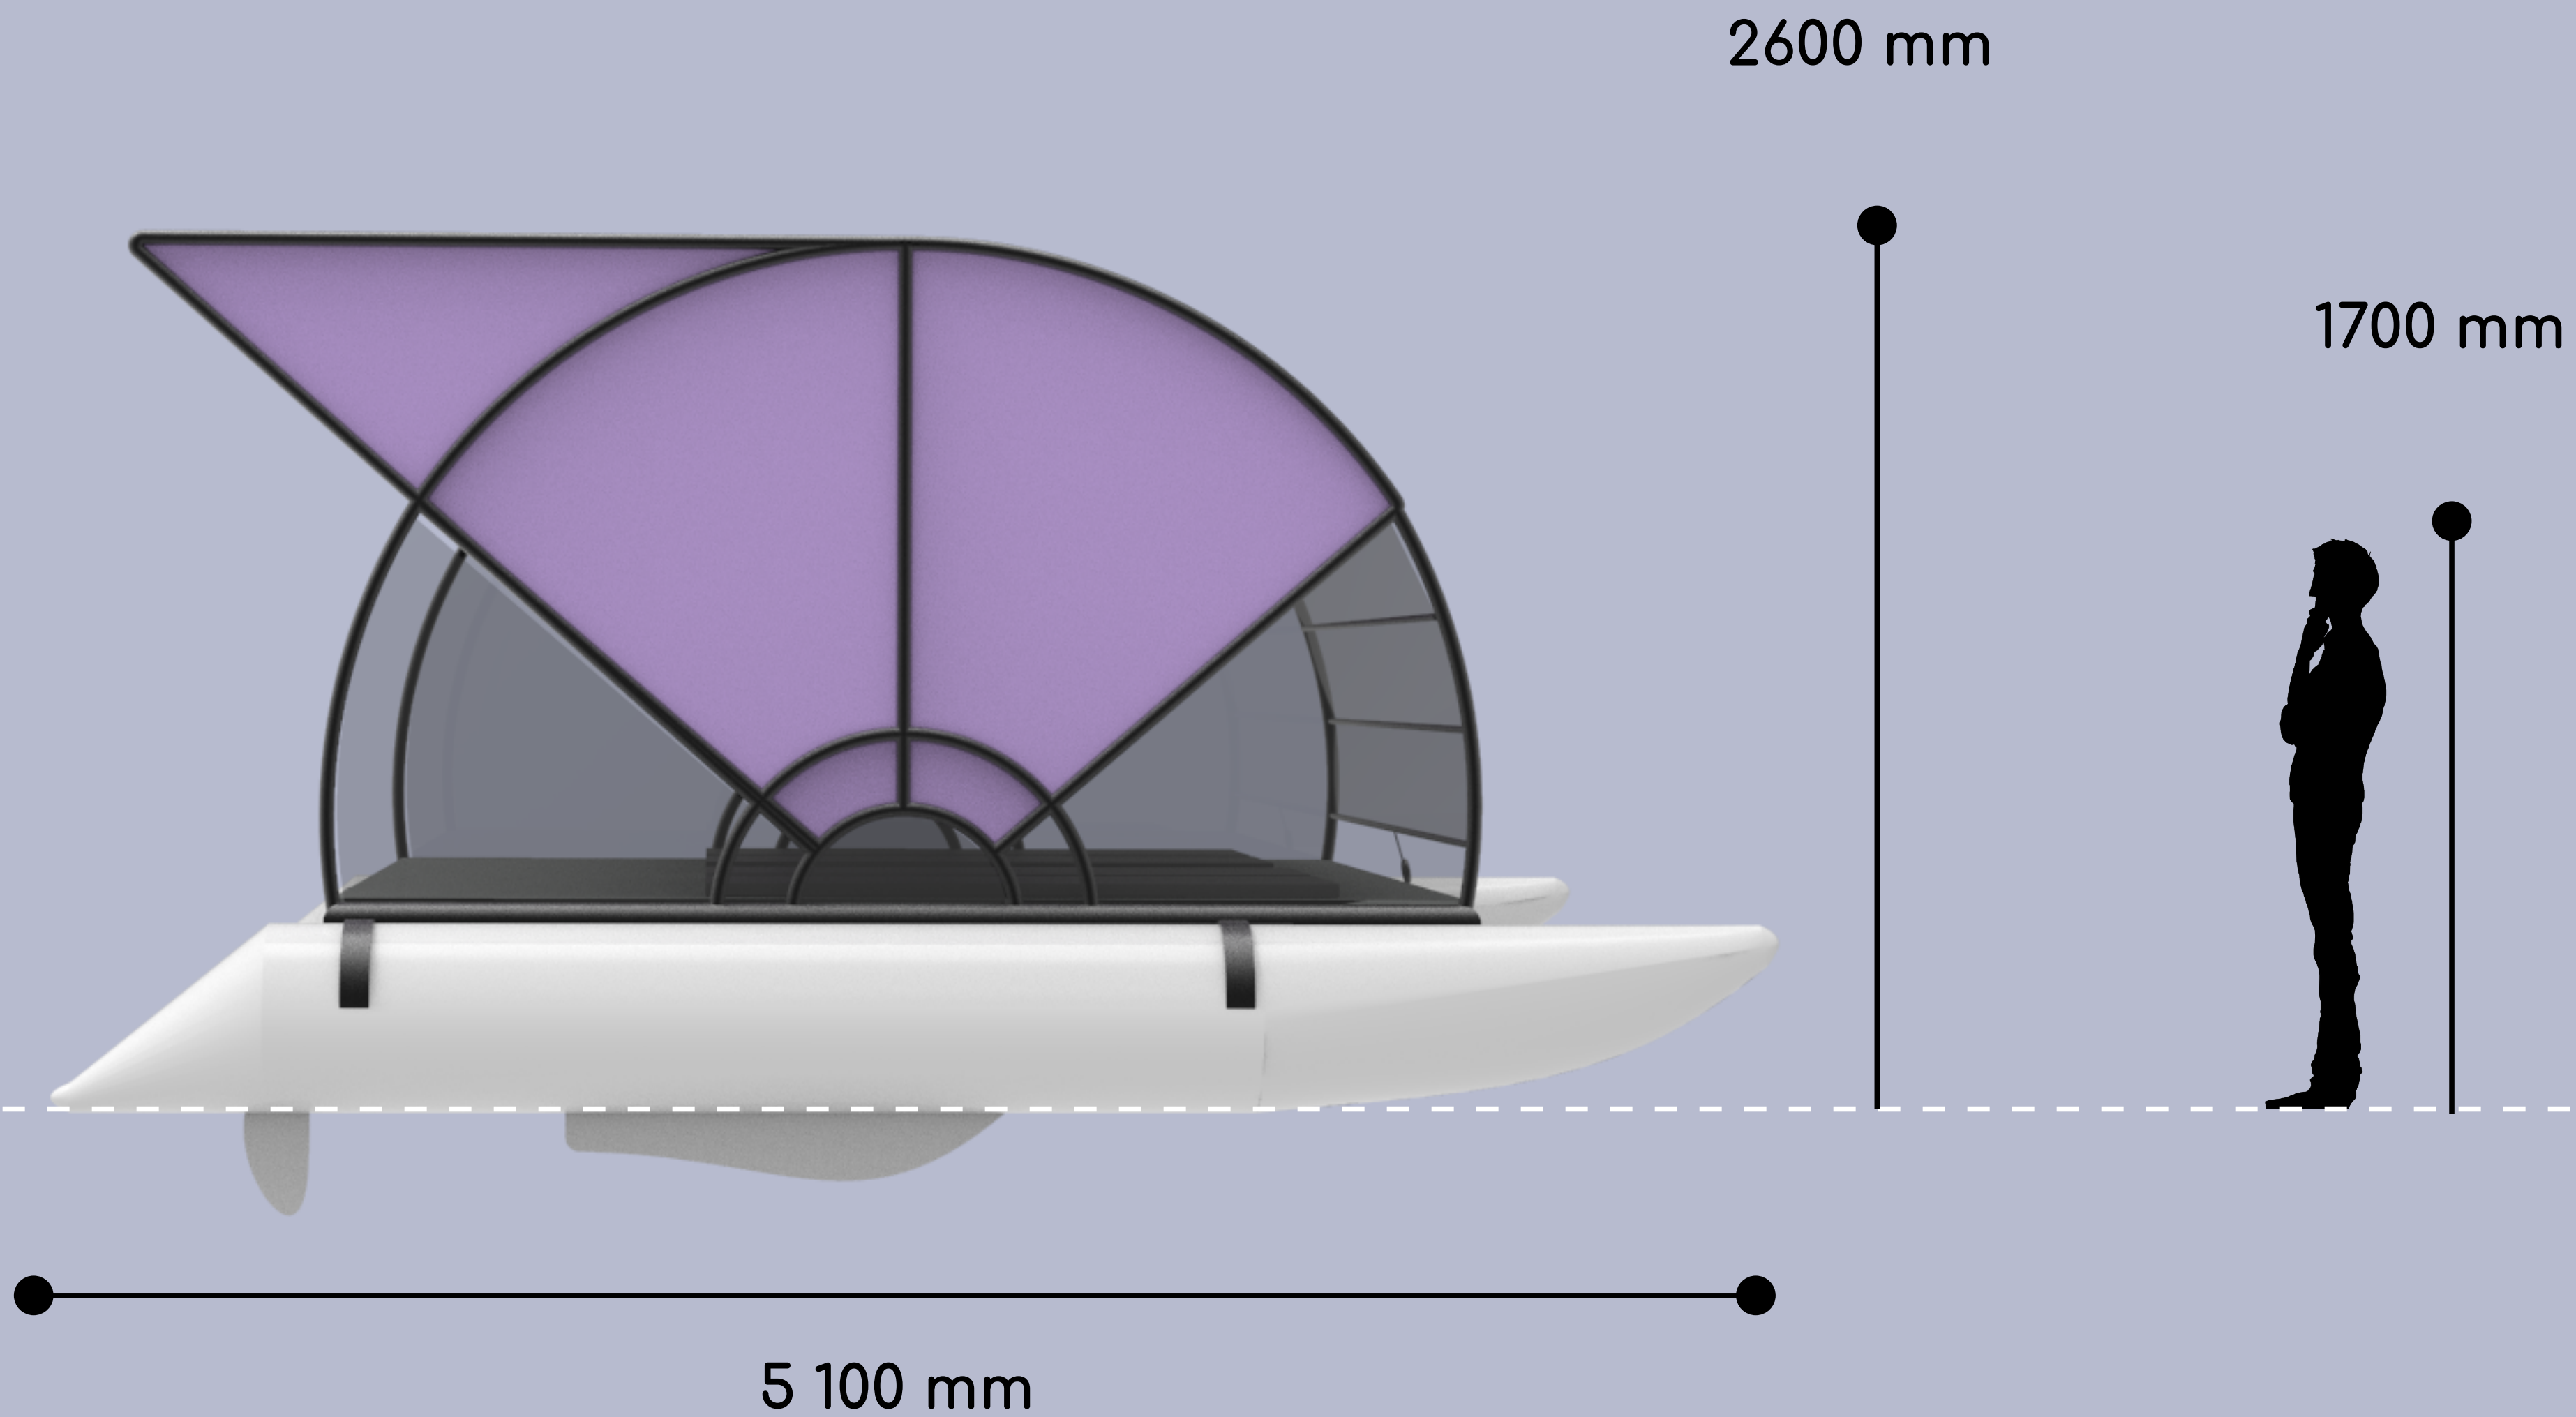

minicat

Markéta Opravilová / 2022

EXTERIÉR — roleta

Hlavní funkcí katamránu, je jeho vnitřní roletový systém, díky kterému je možné celé plavidlo zakrýt a loď je tudíž schopna odolat různým povětrnostním podmínkám.

EXTERIÉR — materiál

EXTERIÉR — háček

INTERIÉR — spaní

Vevnitř se nachází celkem čtyři matrace o rozměru 200 x 60 cm vhodné jak do interiéru, tak do exteriéru.

INTERIÉR — úložný prostor

Pro uložení zavazadel slouží kapsa na stropní straně lodi vyrobená z elastické síťoviny. Prostor je možné zaplnit do maximálního rozměru cca 1,062 m³.

ROZMĚRY

ROZMĚRY

4 000 mm