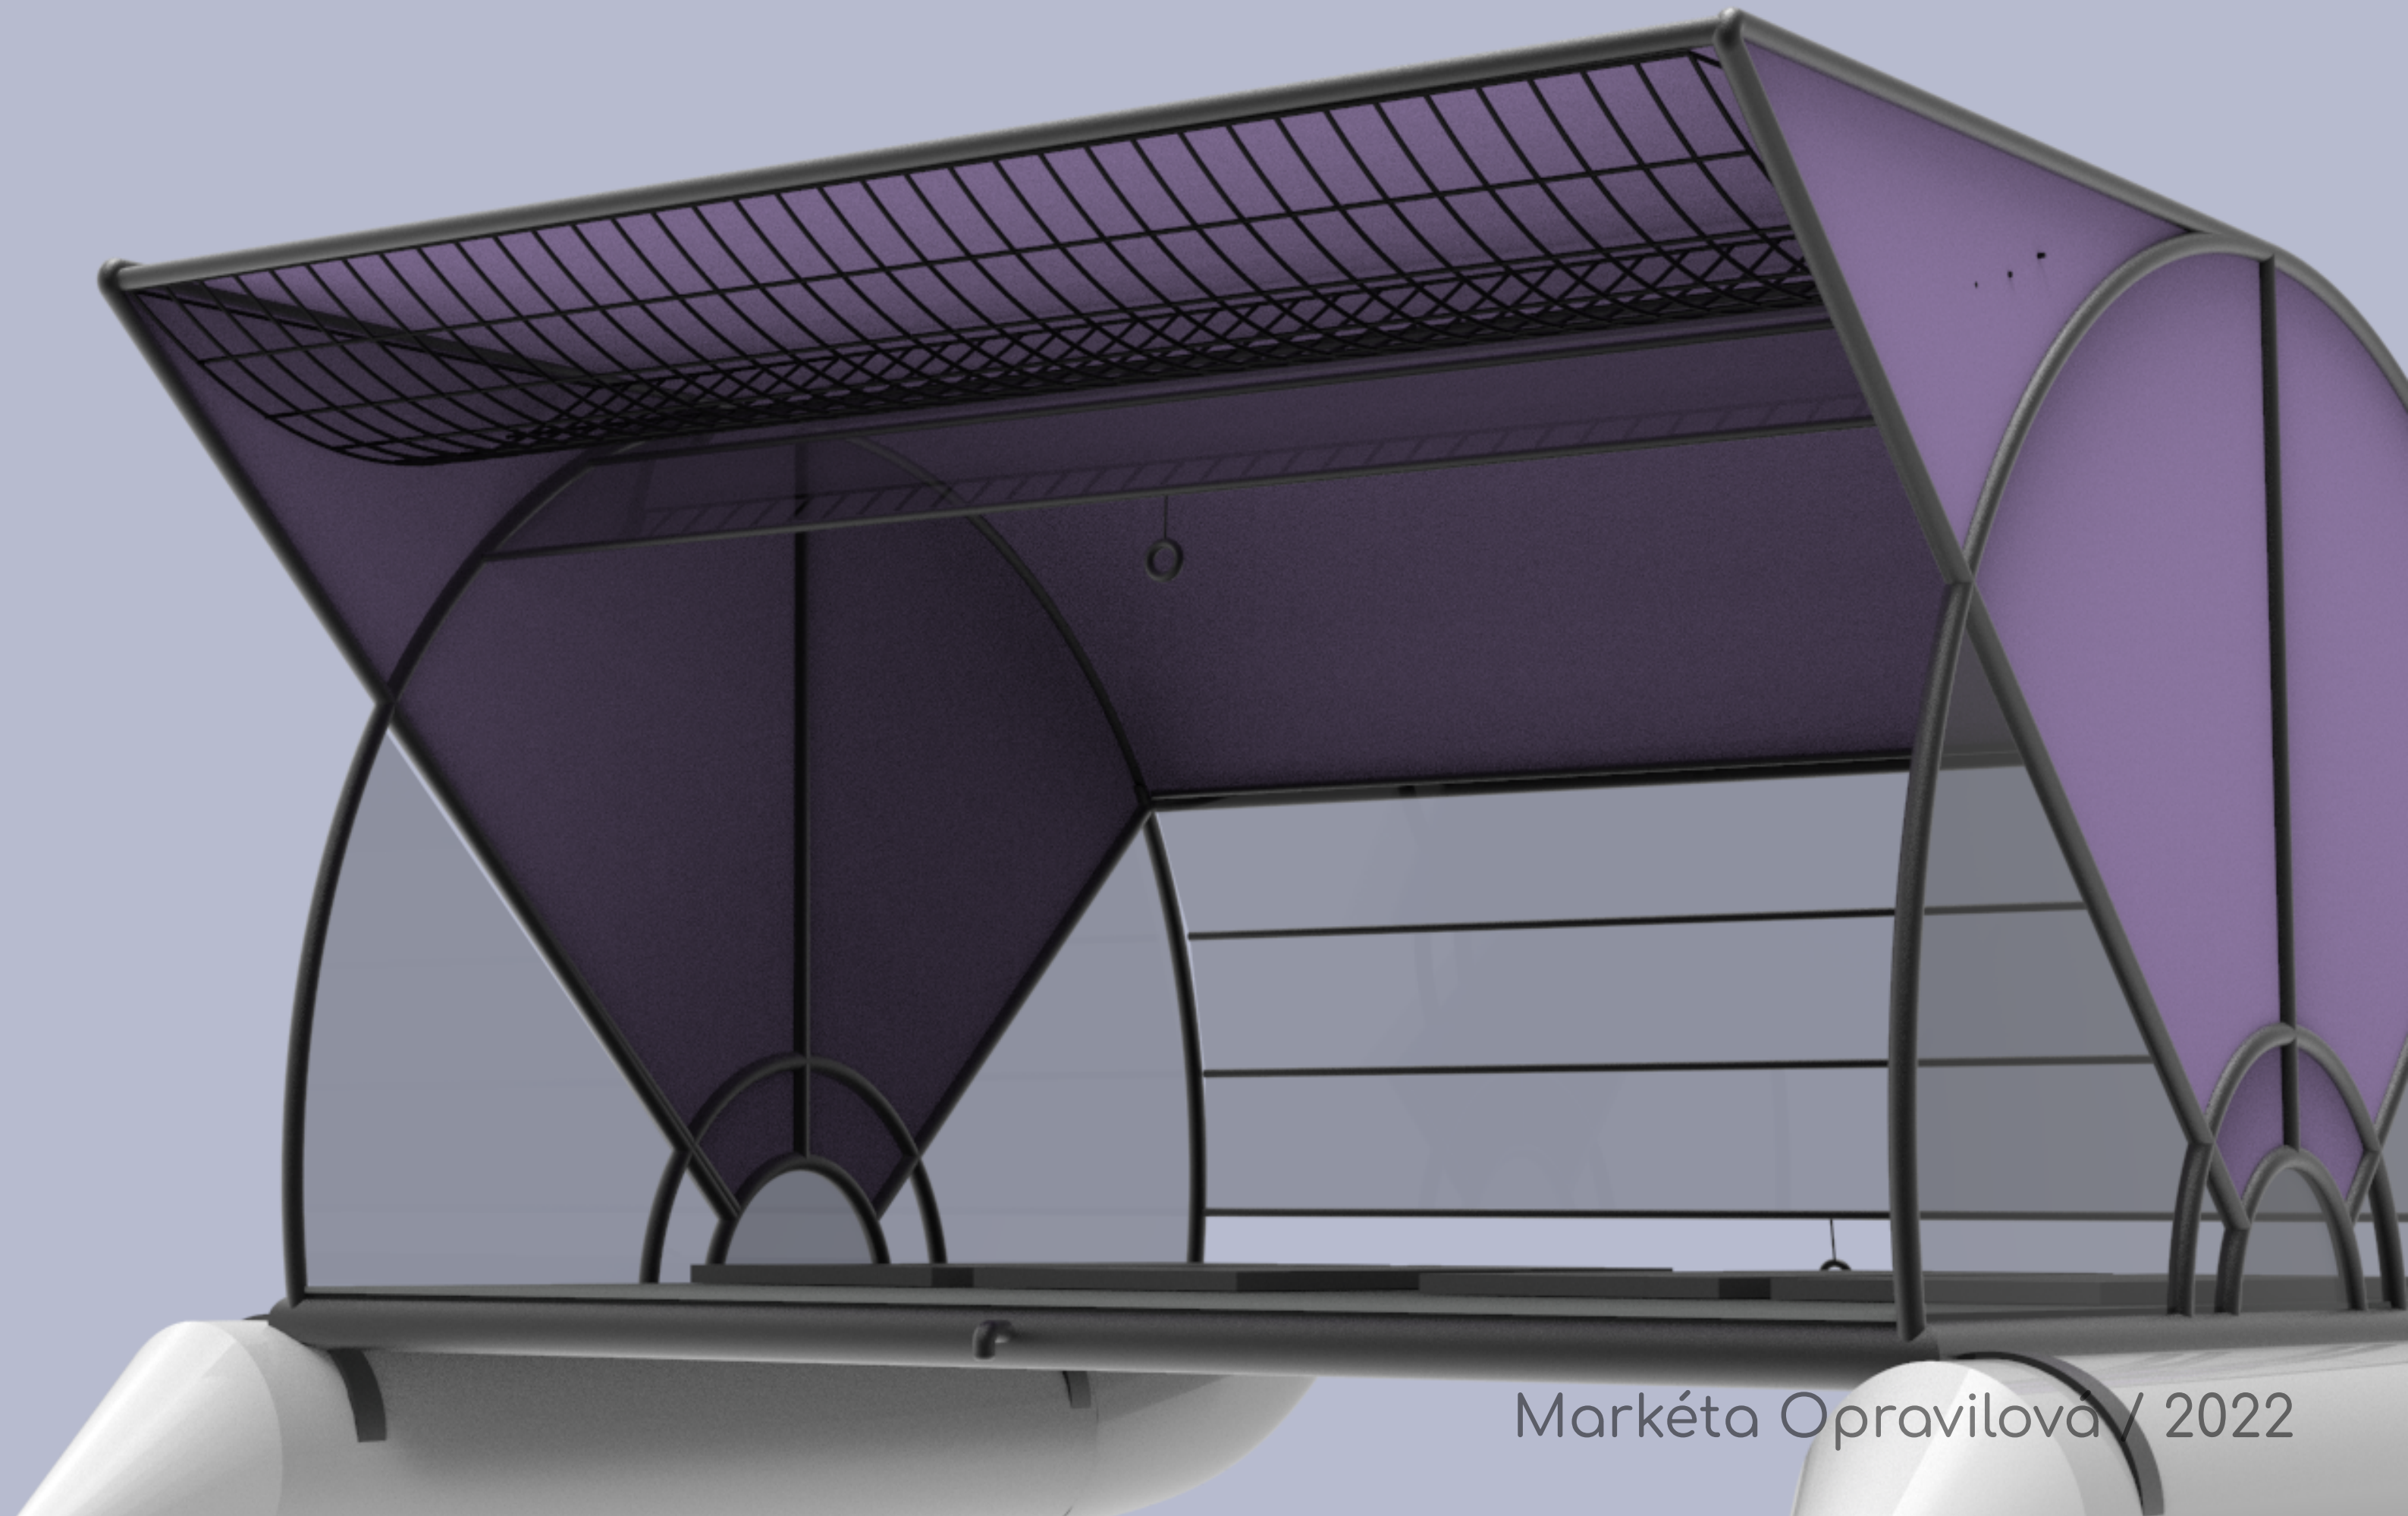

minicat

Markéta Opravilová / 2022

EXTERIÉR — roleta

Hlavní funkcí katamránu, je jeho vnitřní roletový systém, díky kterému je možné celé plavidlo zakrýt a loď je tudíž schopna odolat různým povětrnostním podmínkám.

EXTERIÉR — materiál

EXTERIÉR — háček

INTERIÉR — spaní

Vevnitř se nachází celkem čtyři matrace o rozměru 200 x 60 cm vhodné jak do interiéru, tak do exteriéru.

INTERIÉR — úložný prostor

Pro uložení zavazadel slouží kapsa na stropní straně lodi vyrobená z elastické síťoviny. Prostor je možné zaplnit do maximálního rozměru cca 1,062 m³.

ROZMĚRY

ROZMĚRY

4 000 mm