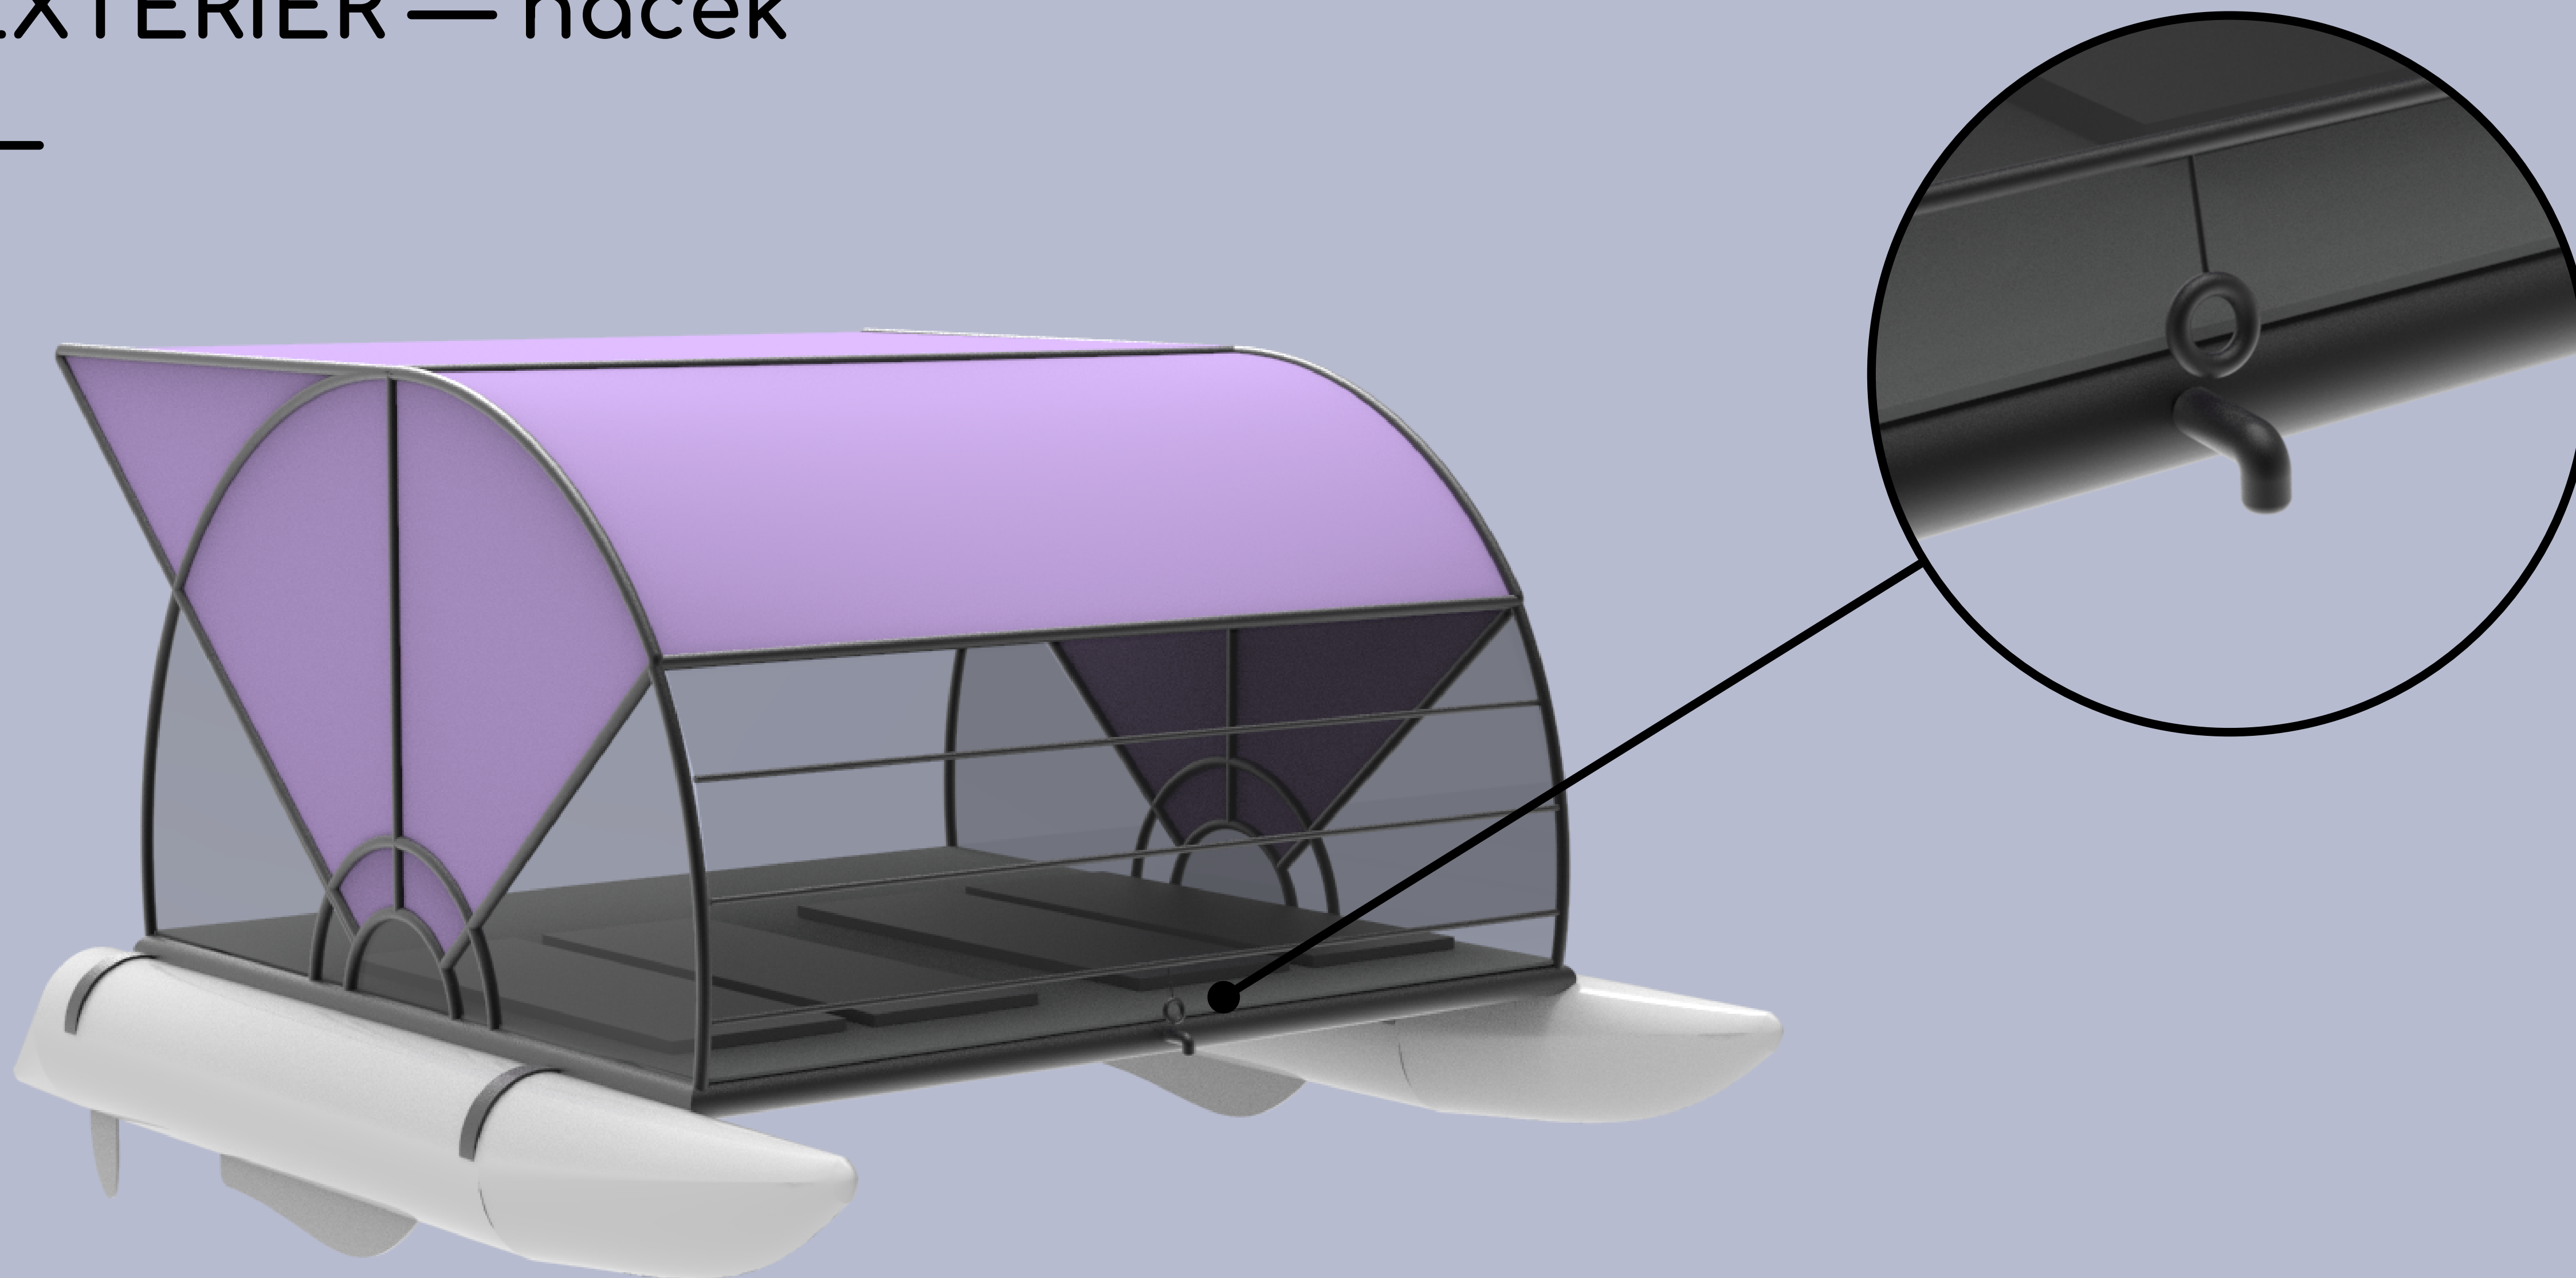

minicat

Markéta Opravilová / 2022

EXTERIÉR — roleta

Hlavní funkcí katamránu, je jeho vnitřní roletový systém, díky kterému je možné celé plavidlo zakrýt a loď je tudíž schopna odolat různým povětrnostním podmínkám.

EXTERIÉR — materiál

EXTERIÉR — háček

INTERIÉR — spaní

Vevnitř se nachází celkem čtyři matrace o rozměru 200 x 60 cm vhodné jak do interiéru, tak do exteriéru.

INTERIÉR — úložný prostor

Pro uložení zavazadel slouží kapsa na stropní straně lodi vyrobená z elastické síťoviny. Prostor je možné zaplnit do maximálního rozměru cca 1,062 m³.

ROZMĚRY

ROZMĚRY

4 000 mm