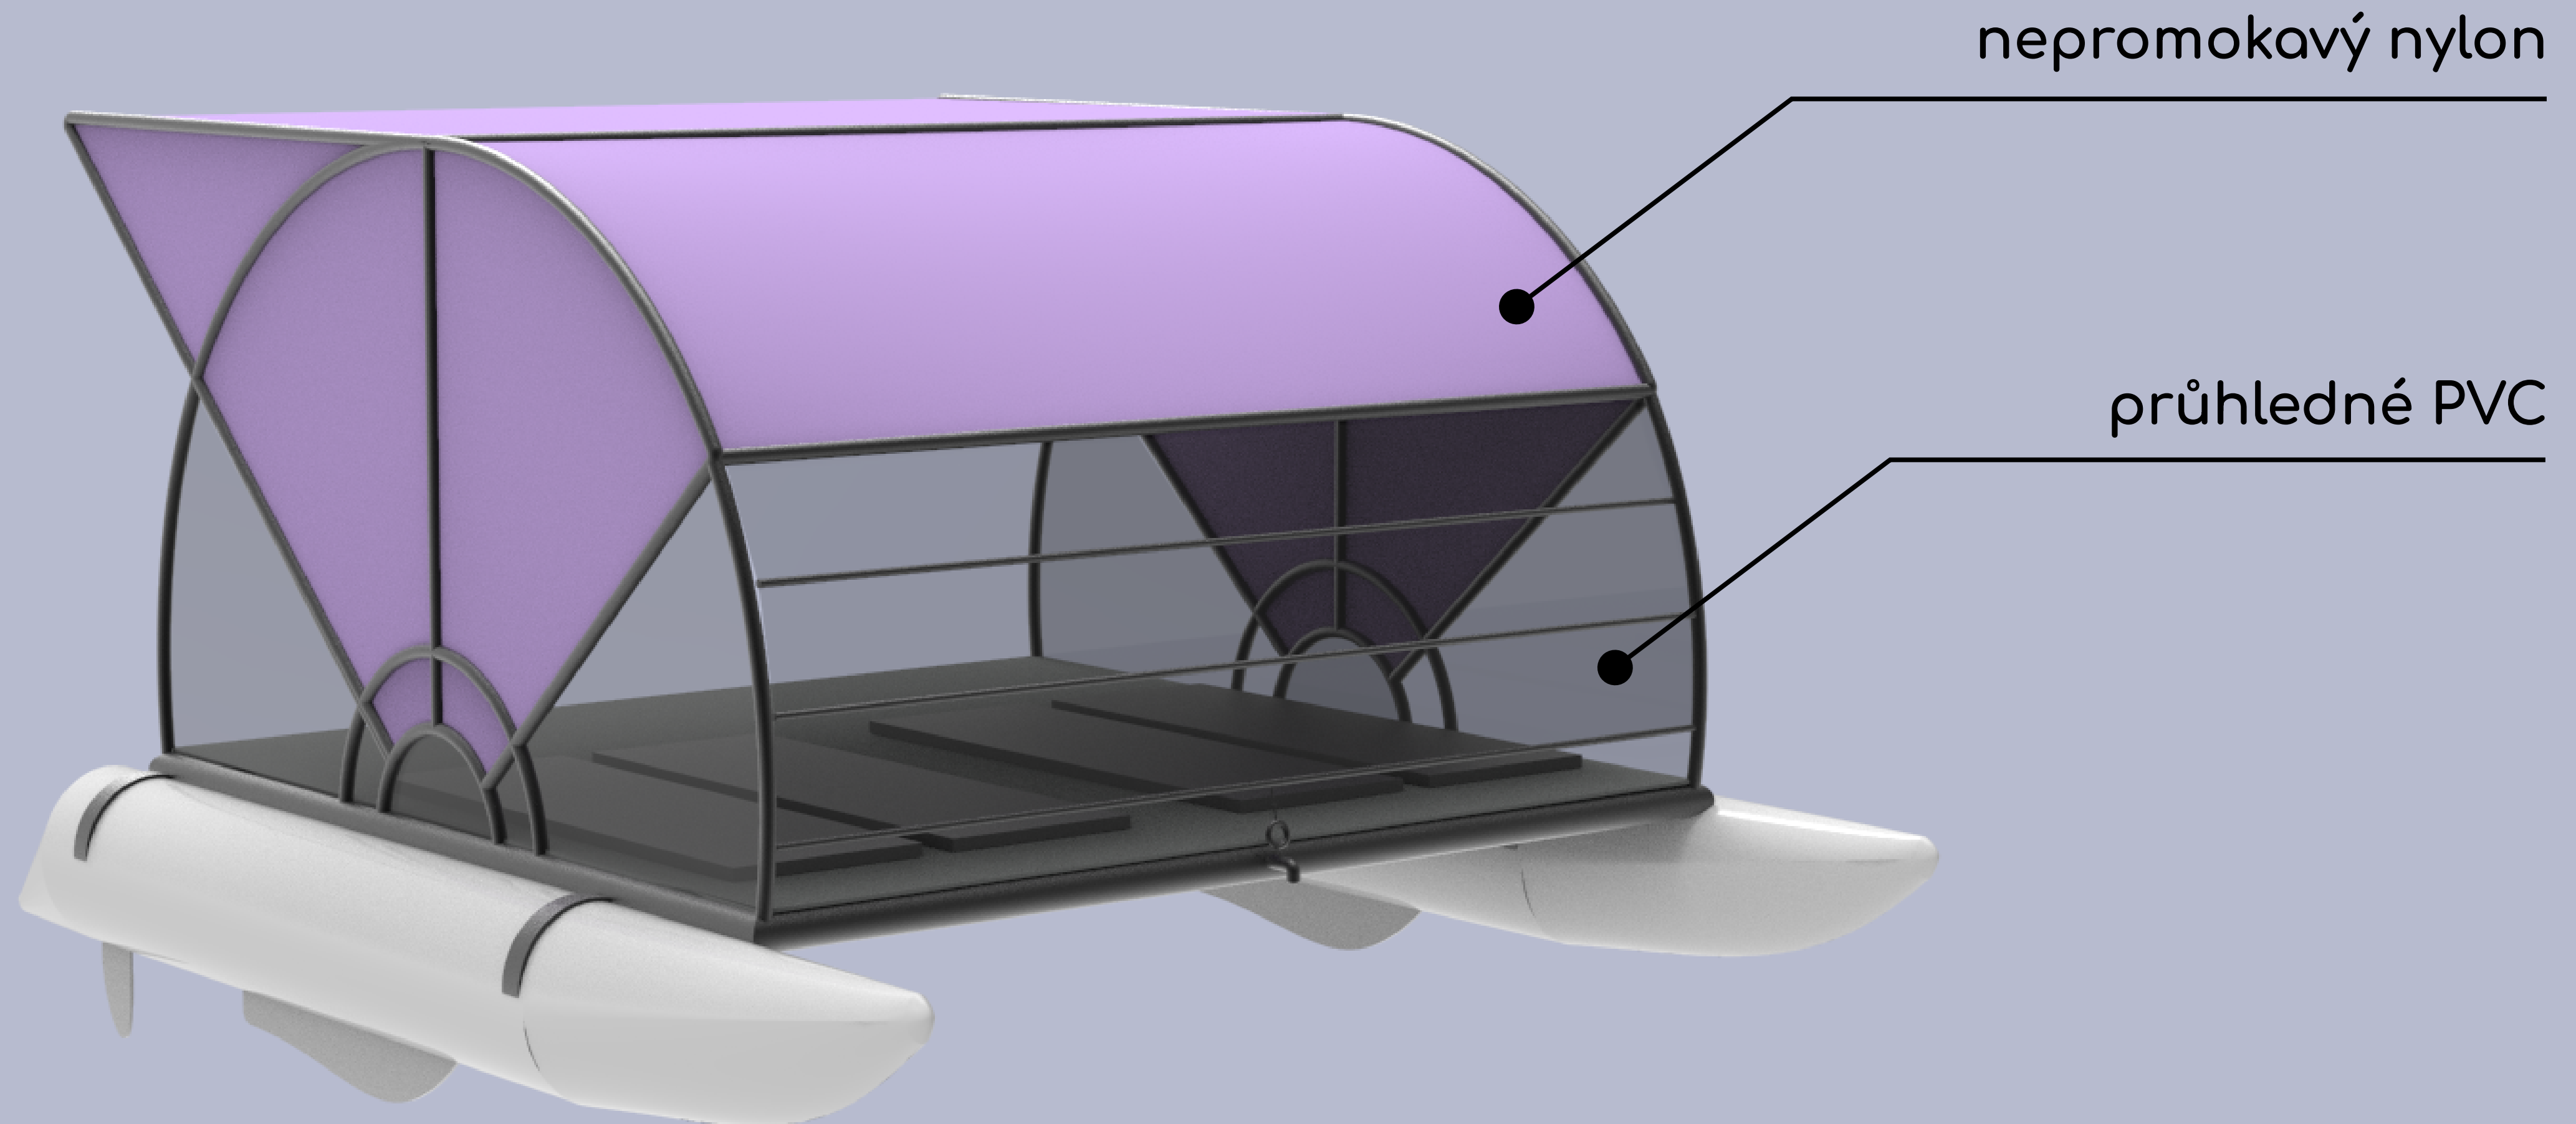

minicat

Markéta Opravilová / 2022

EXTERIÉR — roleta

Hlavní funkcí katamránu, je jeho vnitřní roletový systém, díky kterému je možné celé plavidlo zakrýt a loď je tudíž schopna odolat různým povětrnostním podmínkám.

EXTERIÉR — materiál

EXTERIÉR — háček

INTERIÉR — spaní

Vevnitř se nachází celkem čtyři matrace o rozměru 200 x 60 cm vhodné jak do interiéru, tak do exteriéru.

INTERIÉR — úložný prostor

Pro uložení zavazadel slouží kapsa na stropní straně lodi vyrobená z elastické síťoviny. Prostor je možné zaplnit do maximálního rozměru cca 1,062 m³.

ROZMĚRY

ROZMĚRY

4 000 mm