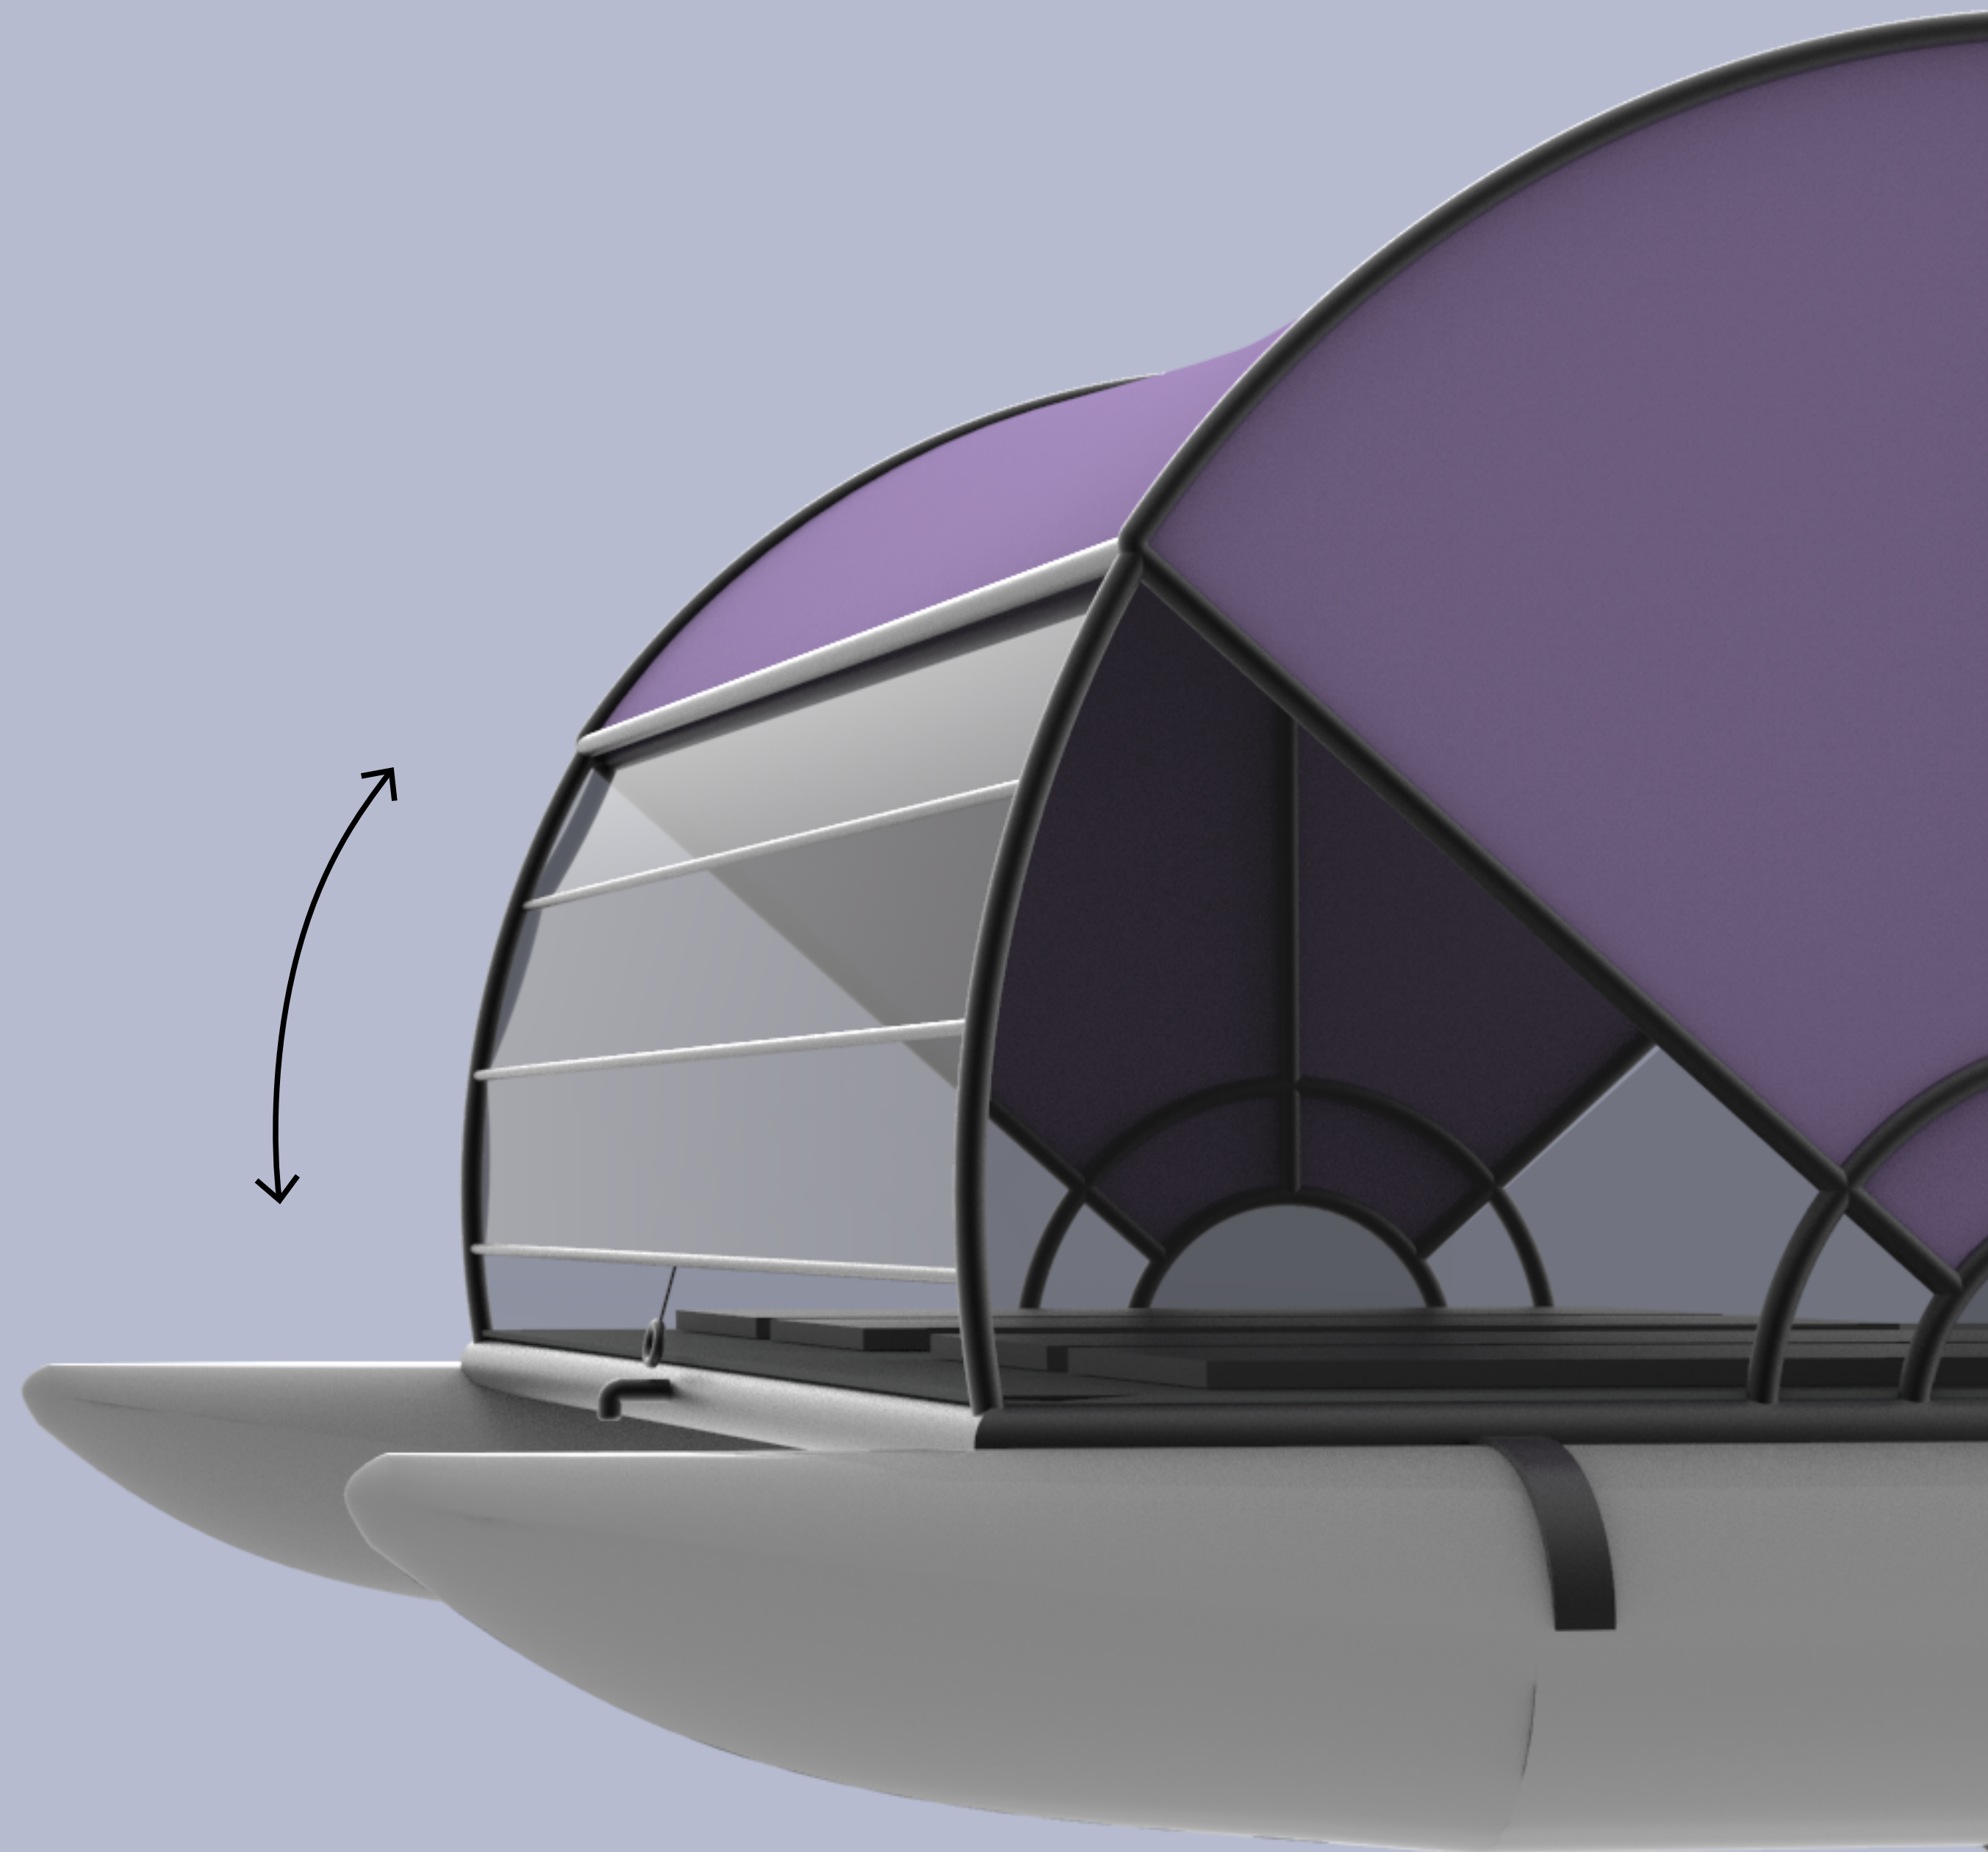

minicat

Markéta Opravilová / 2022

EXTERIÉR — roleta

Hlavní funkcí katamránu, je jeho vnitřní roletový systém, díky kterému je možné celé plavidlo zakrýt a loď je tudíž schopna odolat různým povětrnostním podmínkám.

EXTERIÉR — materiál

EXTERIÉR — háček

INTERIÉR — spaní

Vevnitř se nachází celkem čtyři matrace o rozměru 200 x 60 cm vhodné jak do interiéru, tak do exteriéru.

INTERIÉR — úložný prostor

Pro uložení zavazadel slouží kapsa na stropní straně lodi vyrobená z elastické síťoviny. Prostor je možné zaplnit do maximálního rozměru cca 1,062 m³.

ROZMĚRY

ROZMĚRY

4 000 mm