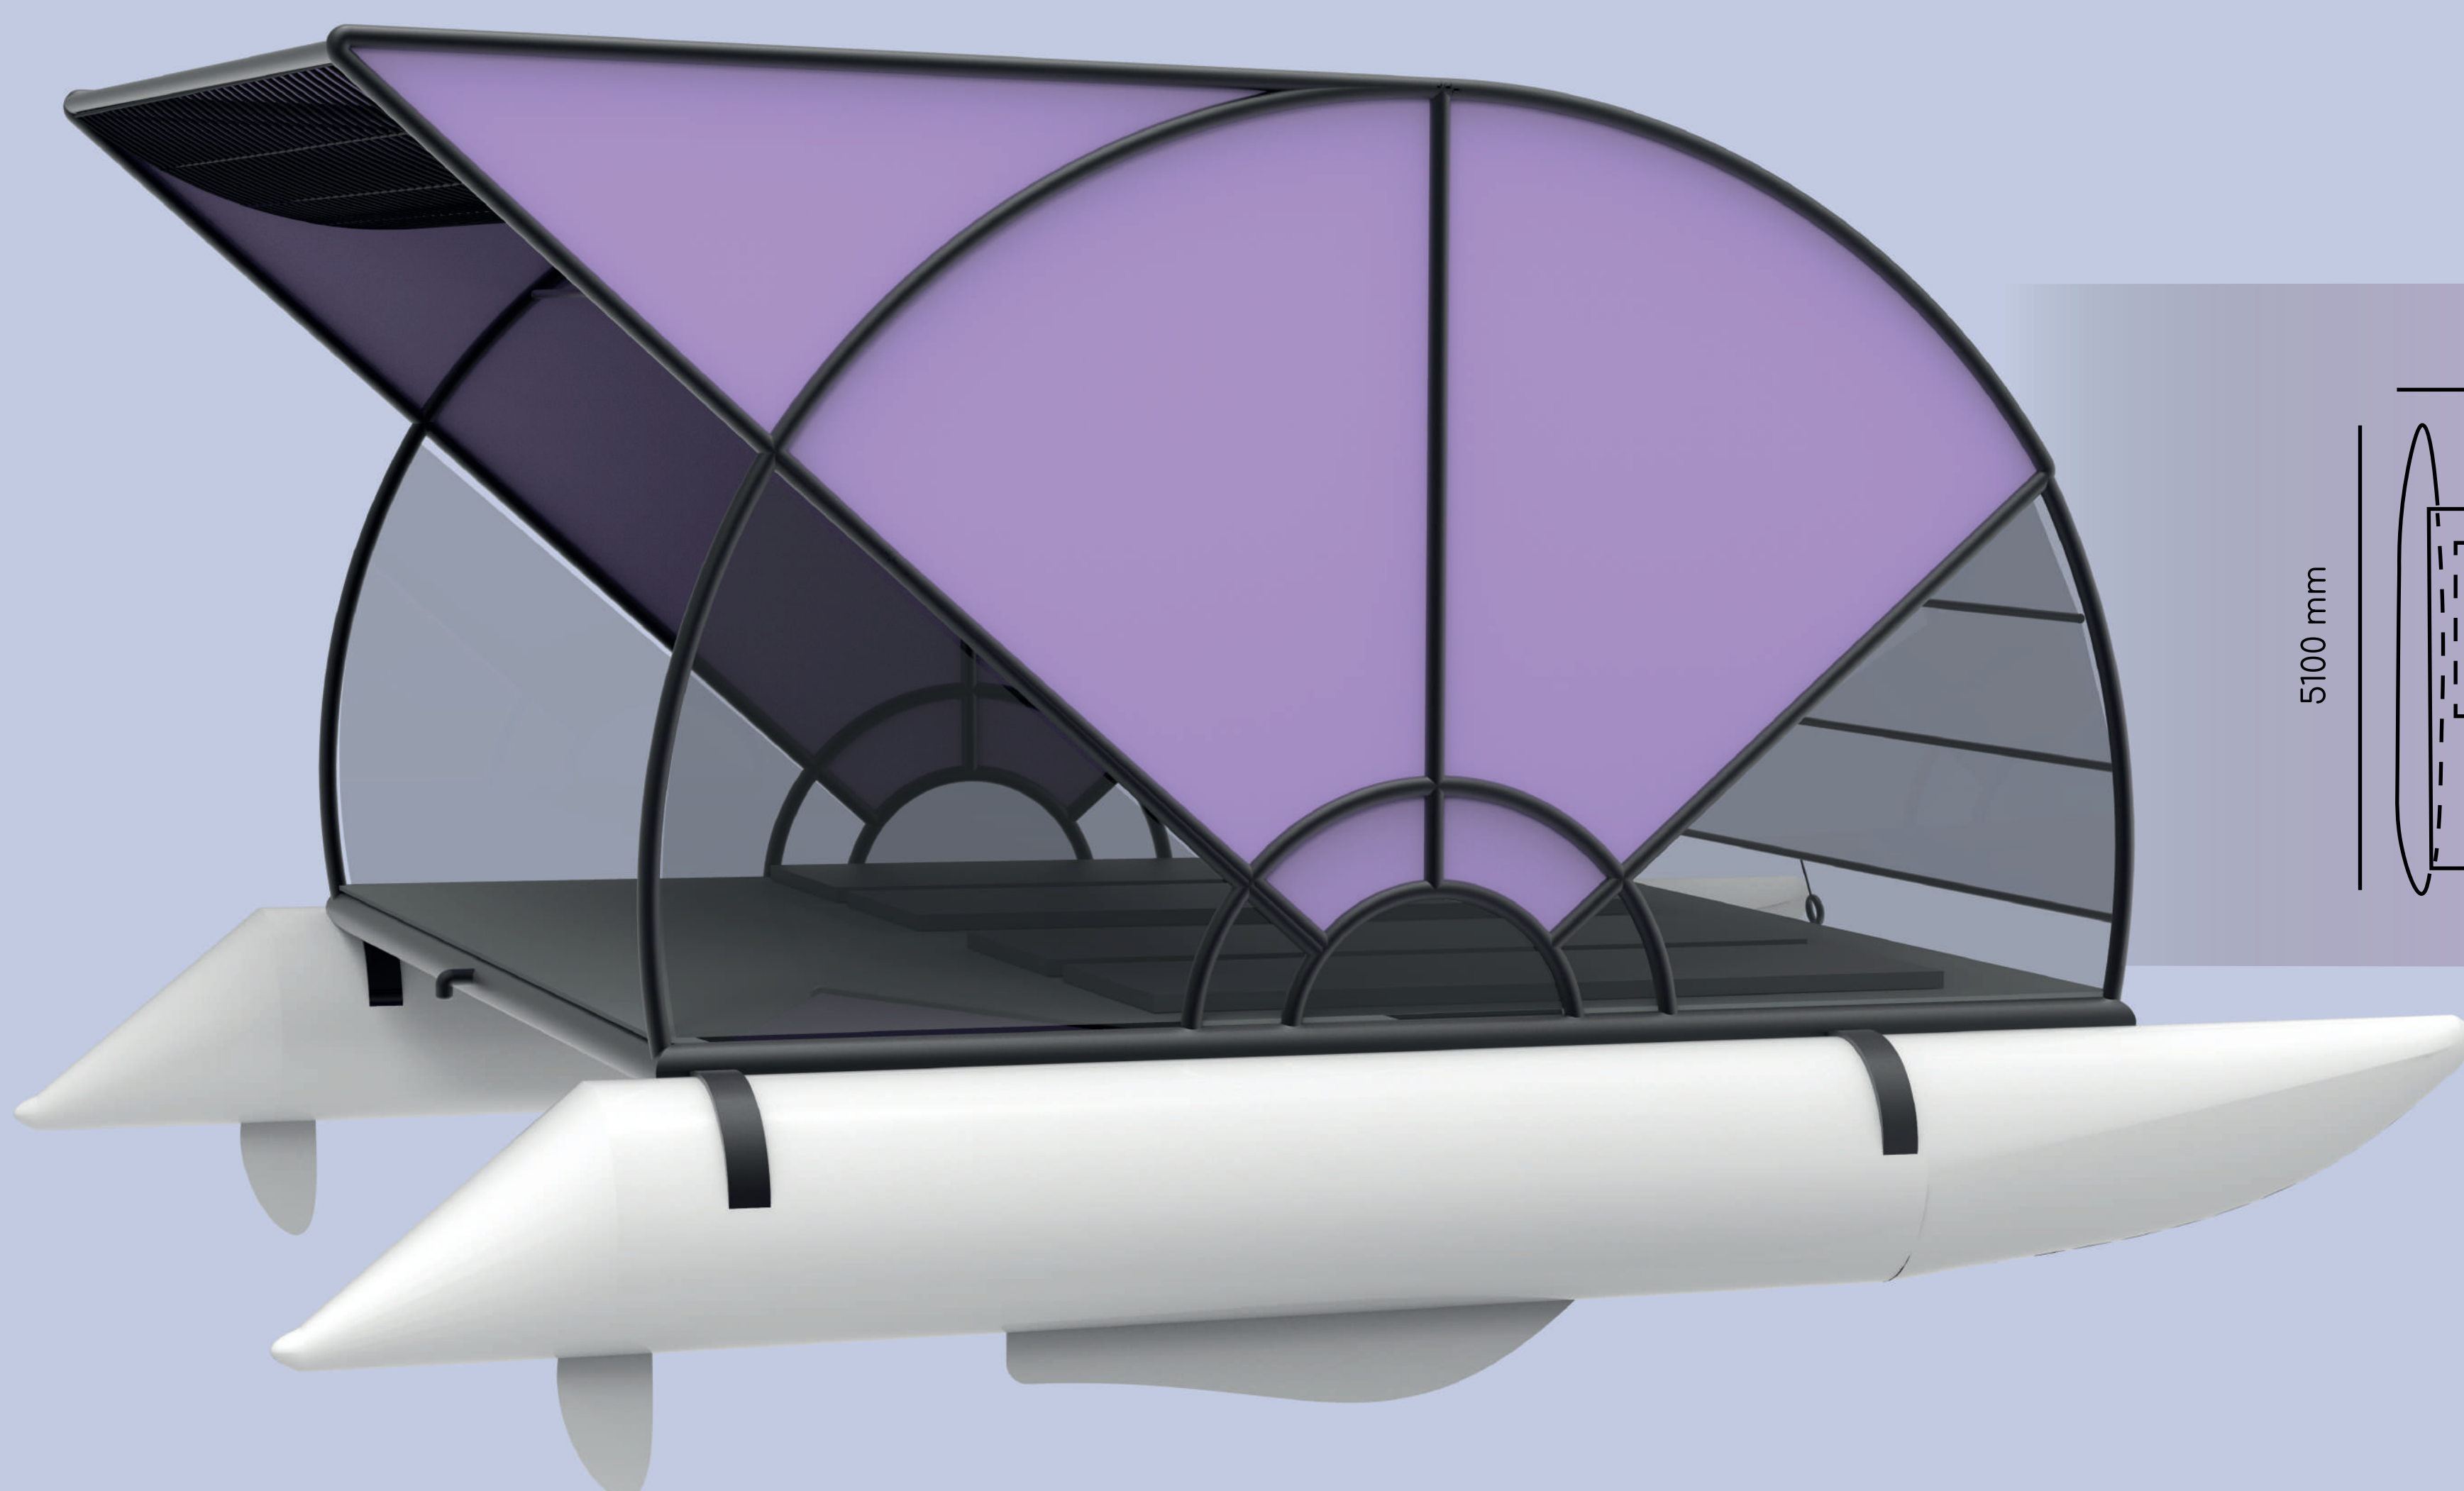

minicat

Hlavní funkcí katamaránu je jeho vnitřní roletový systém, díky kterému je možné celé plavidlo zakrýt. Celkový rozměr (s plováky) je na výšku 2600 mm, na šířku 4000 mm a délku 5100 mm. Plavidlo je také vybaveno úložným prostorem v podobě sítě nacházející se na stropní části katamaránu.

úložný prostor pro zavazadla

poutko pro zatažení rolety

outdoorové matrace

háček na poutko rolety