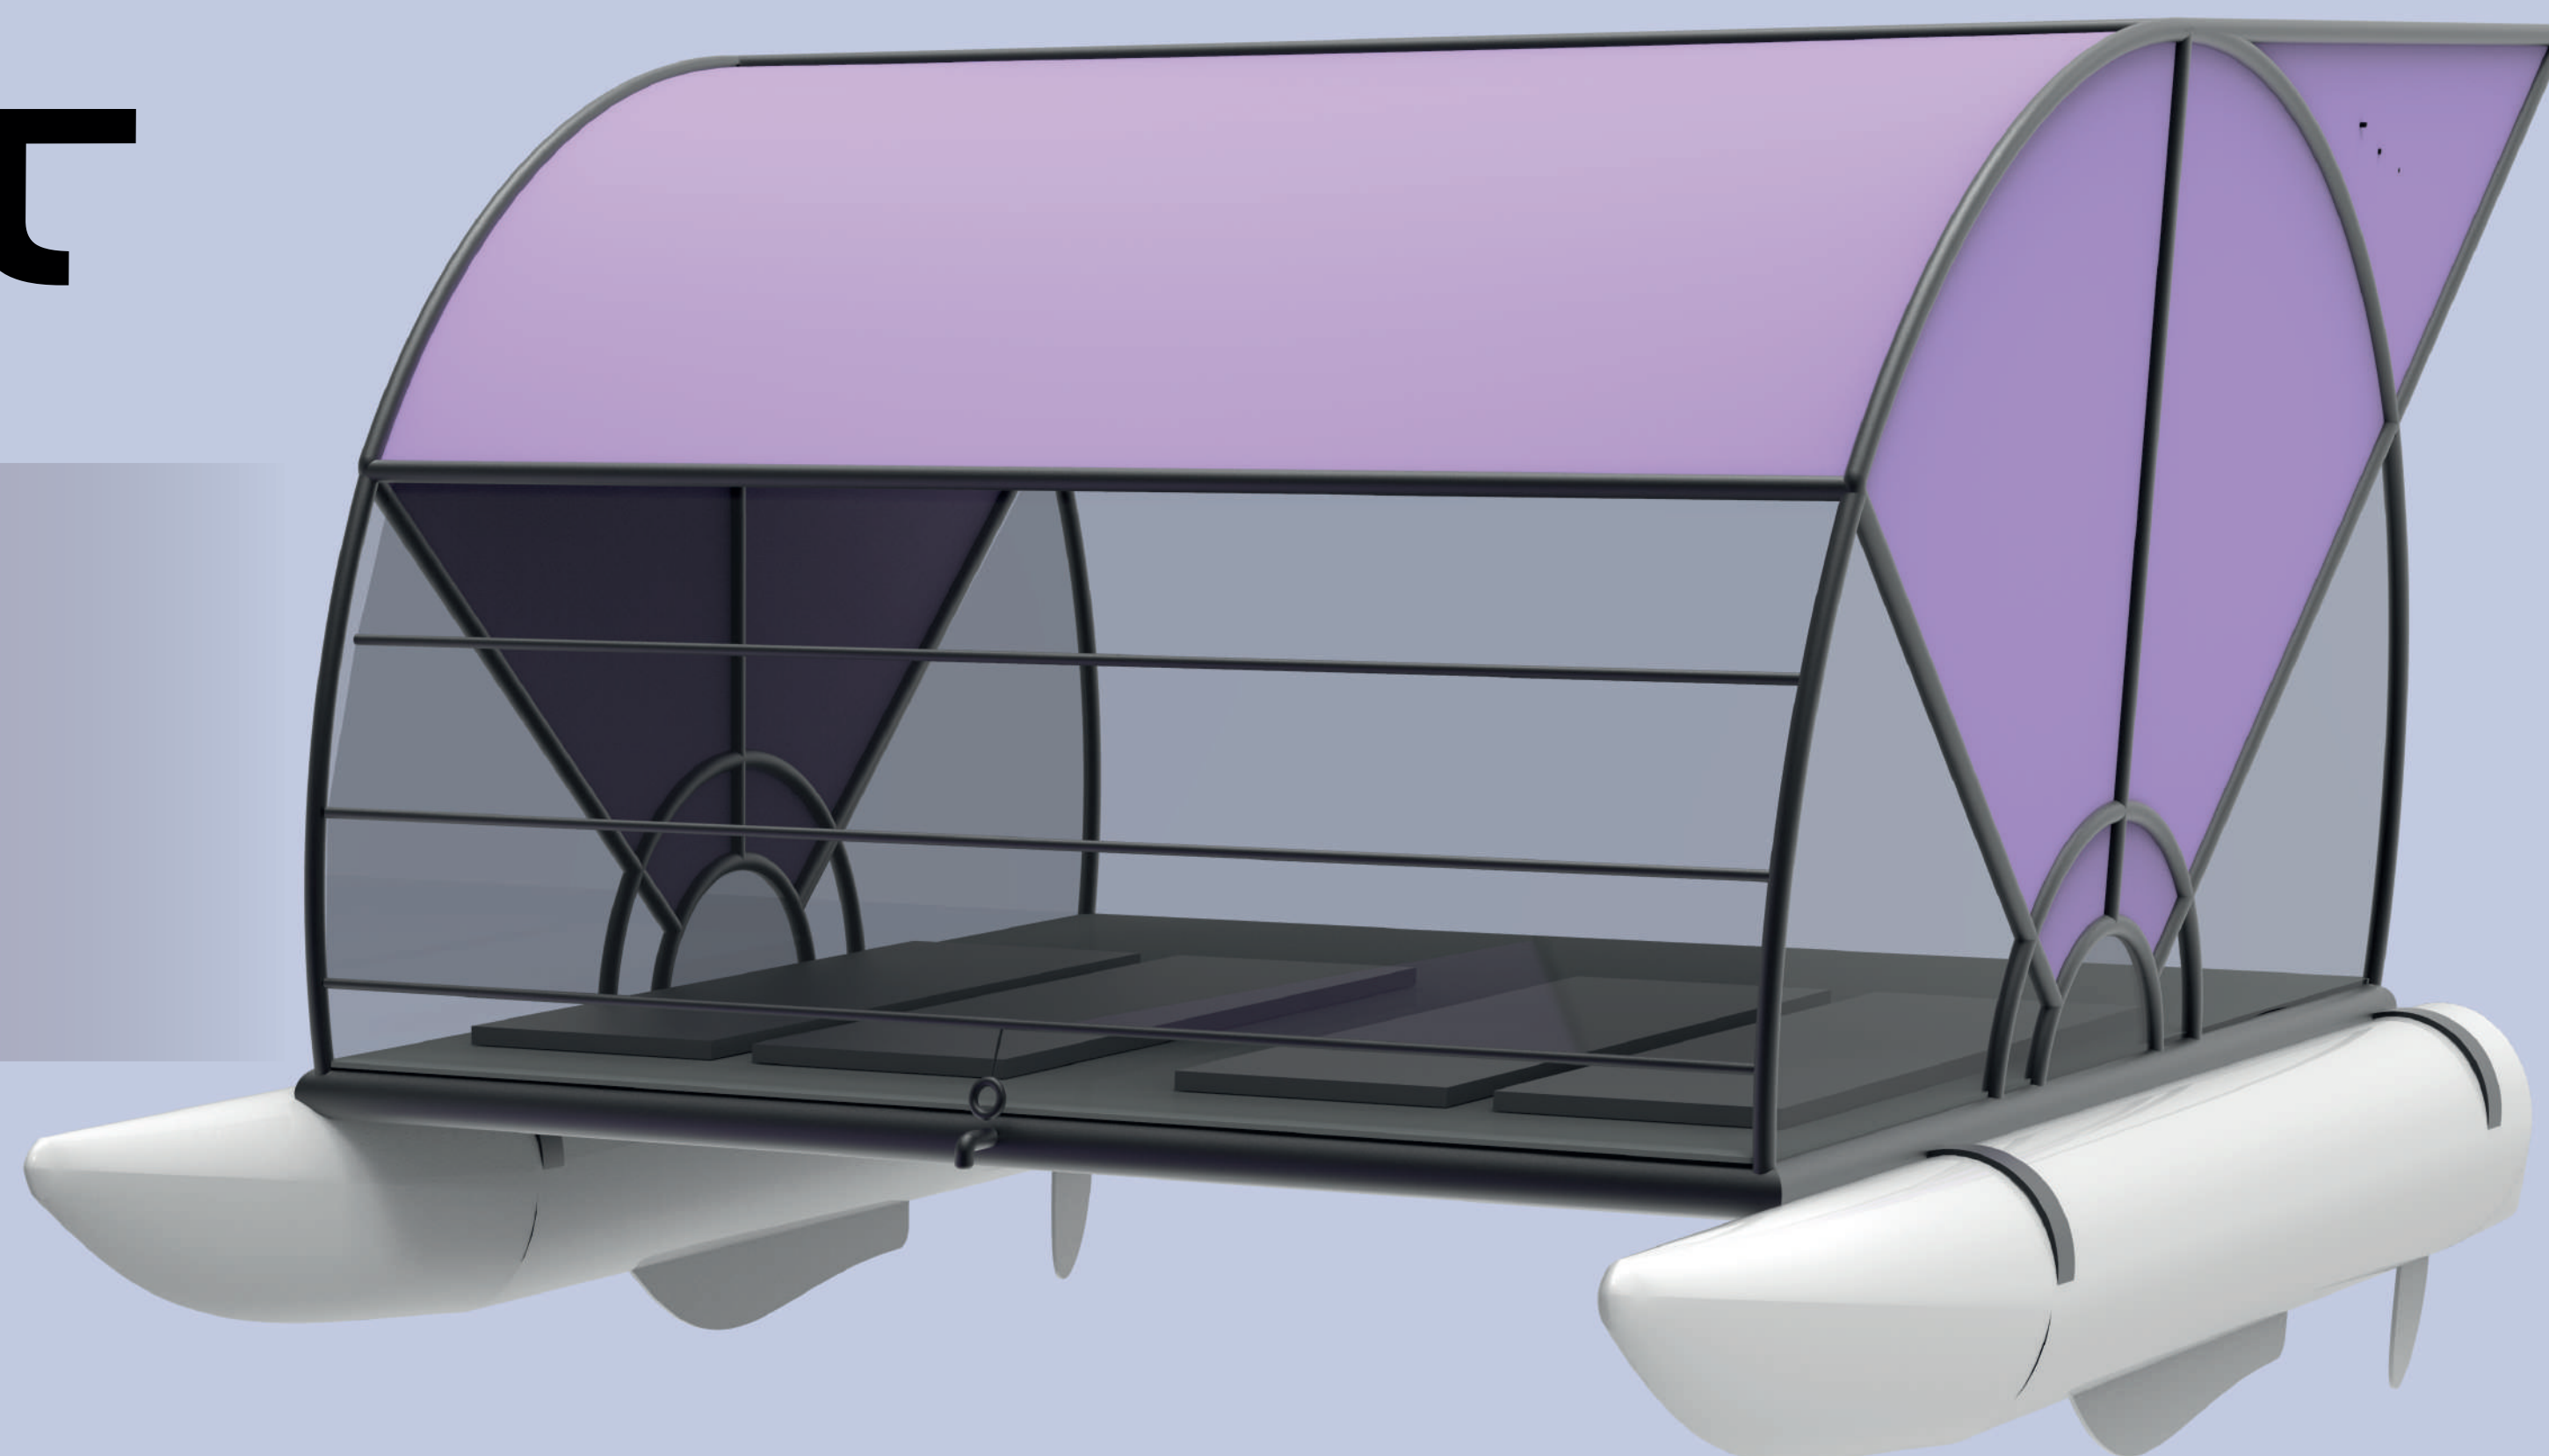

minicat

Hlavní funkcí katamaránu je jeho vnitřní roletový systém, díky kterému je možné celé plavidlo zakrýt. Celkový rozměr (s plováky) je na výšku 2600 mm, na šířku 4000 mm a délku 5100 mm. Plavidlo je také vybaveno úložným prostorem v podobě sítě nacházející se na stropní části katamaránu.

úložný prostor pro zavazadla

poutko pro zatažení rolety

outdoorové matrace

háček na poutko rolety