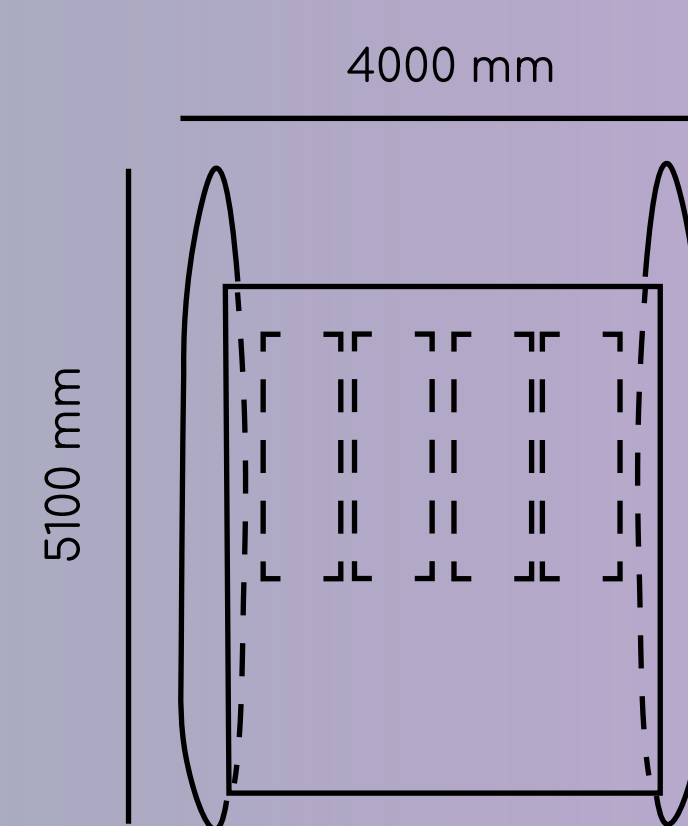

minicat

Hlavní funkcí katamaránu je jeho vnitřní roletový systém, díky kterému je možné celé plavidlo zakrýt. Celkový rozměr (s plováky) je na výšku 2600 mm, na šířku 4000 mm a délku 5100 mm. Plavidlo je také vybaveno úložným prostorem v podobě sítě nacházející se na stropní části katamaránu.