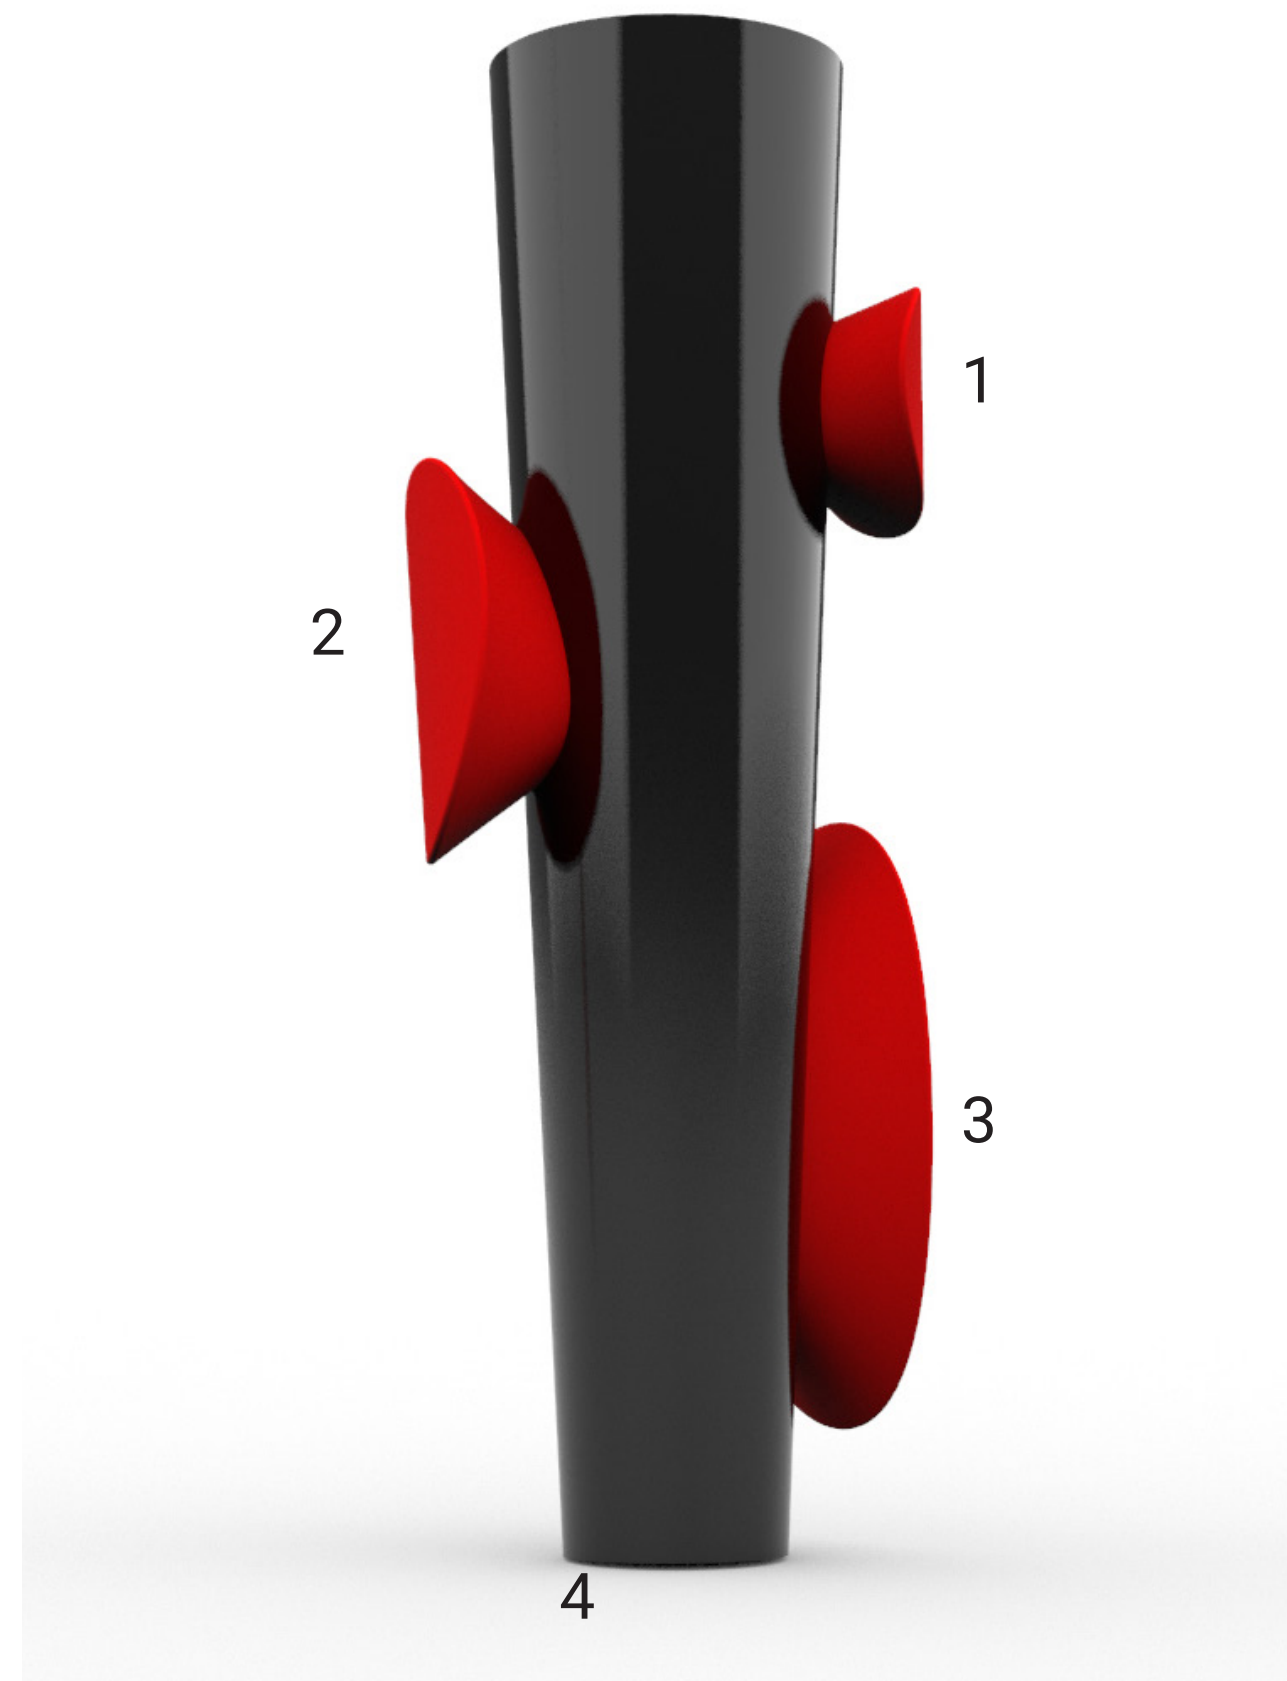

Ergonomické madlo

pre šperkársku pítku

Cieľ zadania

- navrhnuť a vyrobiť nový systém držania madla pre šperkársku pítku
- vytvoriť logo a vizuálnu identitu firmy na výrobu a predaj špeciálnych madiel
- navrhnuť obal pre finálny výrobok

Návrhová časť

Technika držania

Pílka sa drží kolmo a netlačí sa na ňu, len sa vedie po stope, preto sa madlo nedrží celou dlaňou, ale len prstami kvôli jemnej motorike.

- 1- prvé náčrty madla
- 2- prvý návrh
- 3- finálny návrh

Model Coral je šperkárská pílka s pokročilým ergonomickým madlom s prstokladovým systémom, určeným pre skúsených šperkárov a pre prácu s jemnou motorikou.

Coral

Prstokladový systém madla vylučuje možnosť iného držania než za výstupky.

Kvôli týmto výstupkom sa madlo pohodlne drží a otáča, pričom malíček ostáva zafixovaný .

- 1 - ukazovák
- 2 - palec
- 3 - prostredník, prsteník
- 4 - malíček

Parametre

1 madlo - 24mm x 110mm

2 pilka - 160mm x 250mm