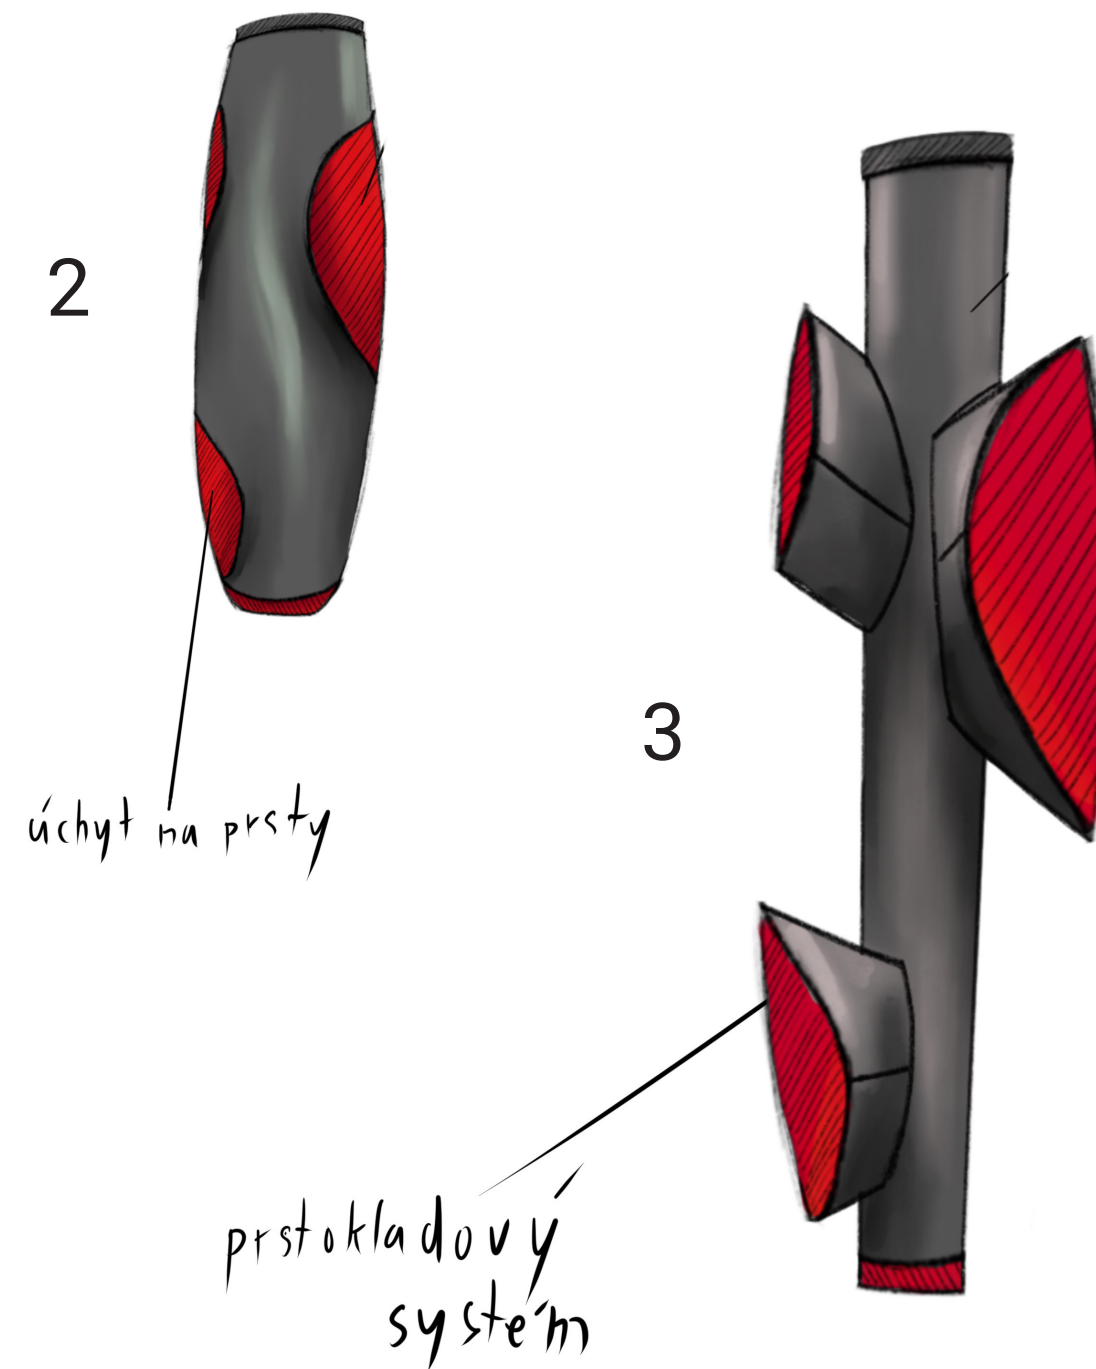

Ergonomické madlo

pre šperkársku pítku

Cieľ zadania

- navrhnuť a vyrobiť nový systém držania madla pre šperkársku pítku
- vytvoriť logo a vizuálnu identitu firmy na výrobu a predaj špeciálnych madiel
- navrhnuť obal pre finálny výrobok

Návrhová časť

Technika držania

Pílka sa drží kolmo a netlačí sa na ňu, len sa vedie po stope, preto sa madlo nedrží celou dlaňou, ale len prstami kvôli jemnej motorike.

- 1- prvé náčrty madla
- 2- prvý návrh
- 3- finálny návrh

Model Coral je šperkárská pílka s pokročilým ergonomickým madlom s prstokladovým systémom, určeným pre skúsených šperkárov a pre prácu s jemnou motorikou.

Coral

Prstokladový systém madla vylučuje možnosť iného držania než za výstupky.

Kvôli týmto výstupkom sa madlo pohodlne drží a otáča, pričom malíček ostáva zafixovaný .

- 1 - ukazovák
- 2 - palec
- 3 - prostredník, prsteník
- 4 - malíček

Parametre

1 madlo - 24mm x 110mm

2 pilka - 160mm x 250mm