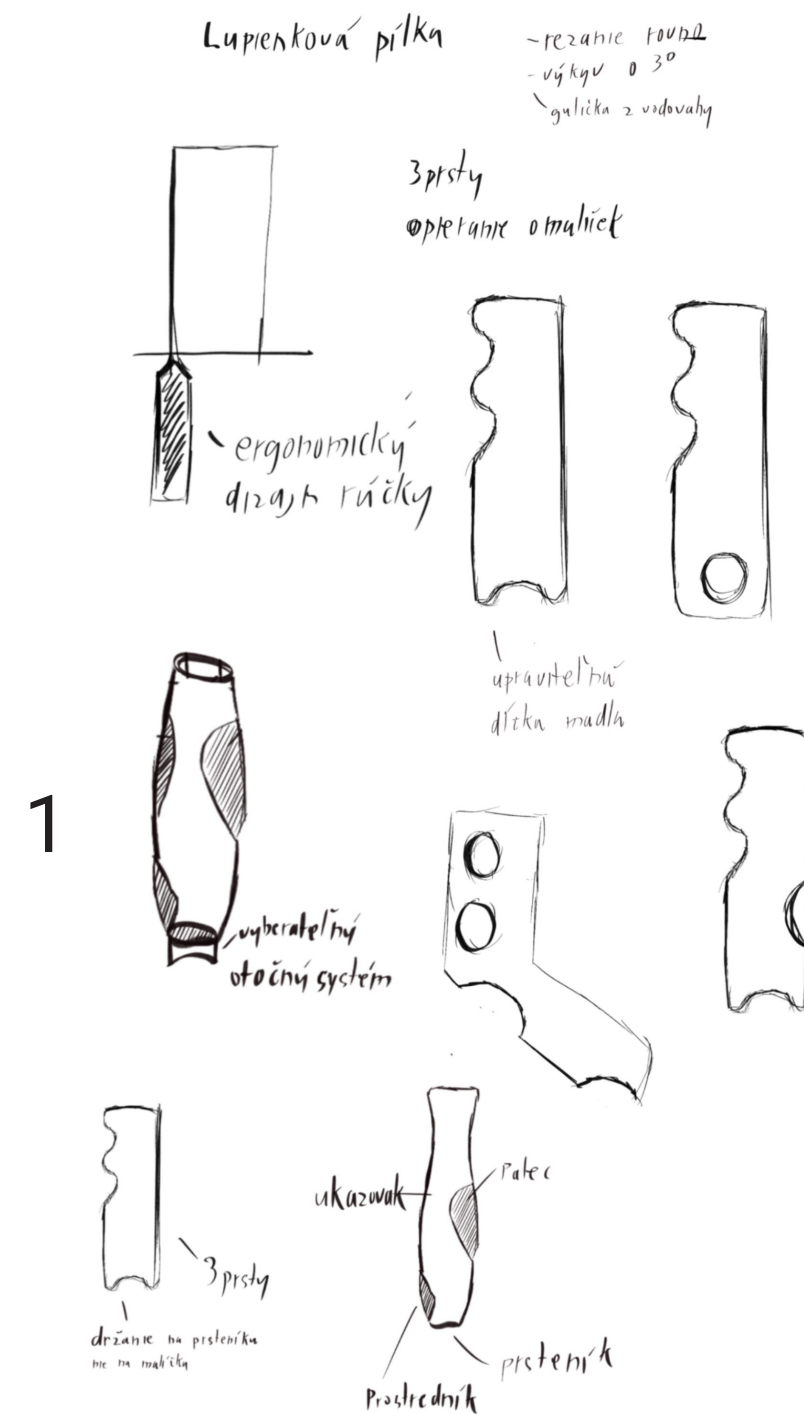

Ergonomické madlo

pre šperkársku pítku

Cieľ zadania

- navrhnuť a vyrobiť nový systém držania madla pre šperkársku pítku
- vytvoriť logo a vizuálnu identitu firmy na výrobu a predaj špeciálnych madiel
- navrhnuť obal pre finálny výrobok

Návrhová časť

Technika držania

Pílka sa drží kolmo a netlačí sa na ňu, len sa vedie po stope, preto sa madlo nedrží celou dlaňou, ale len prstami kvôli jemnej motorike.

- 1- prvé náčrty madla
- 2- prvý návrh
- 3- finálny návrh

Model Coral je šperkárská pílka s pokročilým ergonomickým madlom s prstokladovým systémom, určeným pre skúsených šperkárov a pre prácu s jemnou motorikou.

Coral

Prstokladový systém madla vylučuje možnosť iného držania než za výstupky.

Kvôli týmto výstupkom sa madlo pohodlne drží a otáča, pričom malíček ostáva zafixovaný .

- 1 - ukazovák
- 2 - palec
- 3 - prostredník, prsteník
- 4 - malíček

Parametre

1 madlo - 24mm x 110mm

2 pilka - 160mm x 250mm