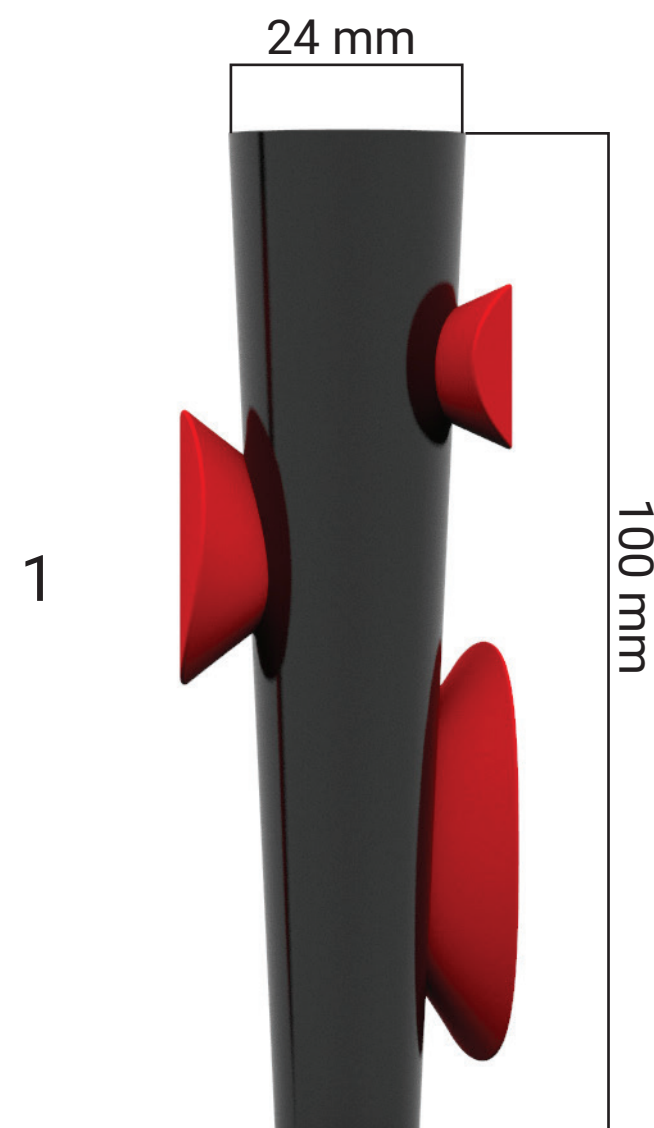

Návrhová časť

Technika držania

Pílka sa drží kolmo a netlačí sa na ňu, len sa vedie po stope, preto sa madlo nedrží celou dlaňou, ale len prstami kvôli jemnej motorike.

- 1- prvé náčrty madla
- 2- prvý návrh
- 3- finálny návrh

Model Coral je šperkárská pílka s pokročilým ergonomickým madlom s prstokladovým systémom, určeným pre skúsených šperkárov a pre prácu s jemnou motorikou.

Coral

Prstokladový systém madla vylučuje možnosť iného držania než za výstupky.

Kvôli týmto výstupkom sa madlo pohodlne drží a otáča, pričom malíček ostáva zafixovaný .

- 1 - ukazovák
- 2 - palec
- 3 - prostredník, prsteník
- 4 - malíček

Parametre

1 madlo - 24mm x 110mm

2 pilka - 160mm x 250mm

Materiál

Materiál madla: 3D tlač
Materiál rámu: kov

Ergotool

Firma ergotool sa zameriava na výrobu a predaj ergonomických madiel a nástrojov, produkty je možné nakúpiť v predajni, ale aj na e-shope.

Logo sa skladá z grafického symbolu, ktorý tvoria hlavné prvky produktu firmy a z názvu Ergotool.