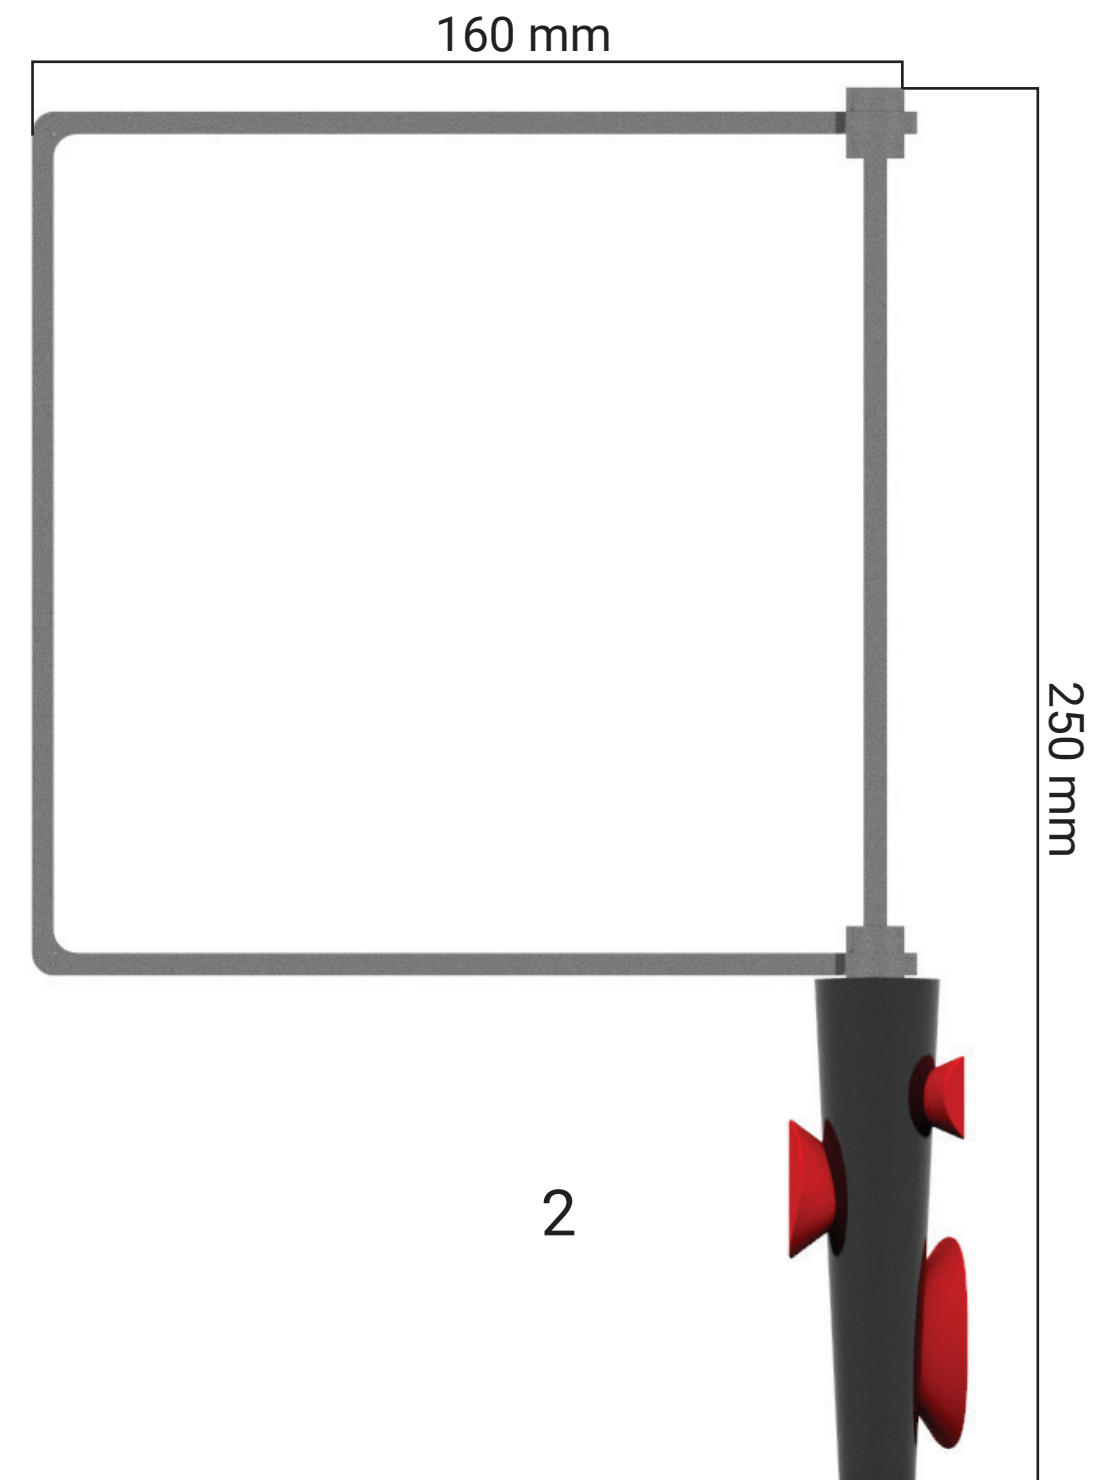

Kvôli týmto výstupkom sa madlo pohodlne drží a otáča, pričom malíček ostáva zafixovaný .

- 1 - ukazovák
- 2 - palec
- 3 - prostredník, prsteník
- 4 - malíček

Parametre

1 madlo - 24mm x 110mm

2 pilka - 160mm x 250mm

Vizuálna identita

Packaging

Materiál: kartón
Rozmery: 343mm x 245mm
Obsah obalu: píłka, náhradné lupienky

Obal je riešený v minimalistickom dizajne s jednoduchým otváraním, aby užívateľ mohol píčku rovno vybrať a používať.