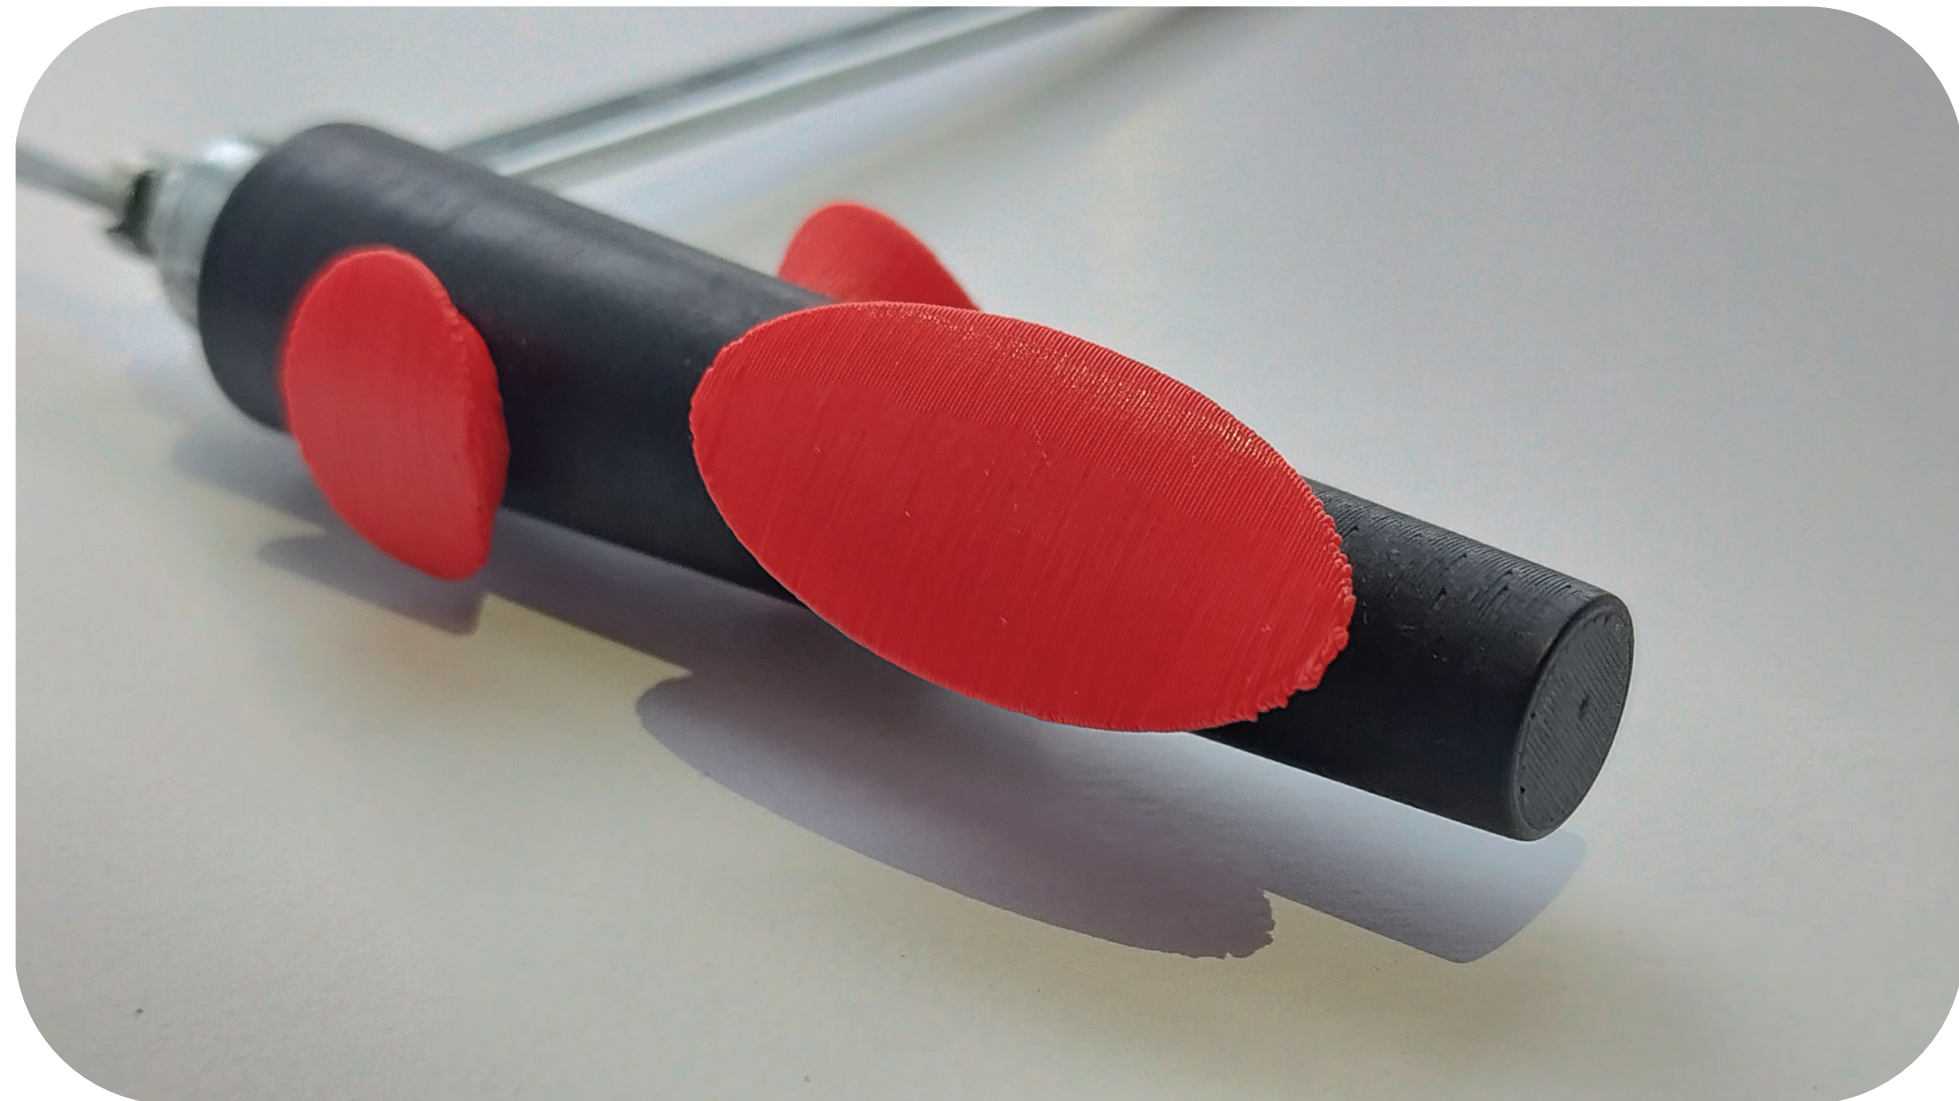

Ergonomické madlo

pre šperkársku pítku

Cieľ zadania

- navrhnuť a vyrobiť nový systém držania madla pre šperkársku pítku
- vytvoriť logo a vizuálnu identitu firmy na výrobu a predaj špeciálnych madiel
- navrhnuť obal pre finálny výrobok

Model Coral je šperkárská pílka s pokročilým ergonomickým madlom s prstokladovým systémom, určeným pre skúsených šperkárov a pre prácu s jemnou motorikou.

Coral

Prstokladový systém madla vylučuje možnosť iného držania než za výstupky.

Kvôli týmto výstupkom sa madlo pohodlne drží a otáča, pričom malíček ostáva zafixovaný .

- 1 - ukazovák
- 2 - palec
- 3 - prostredník, prsteník
- 4 - malíček

Parametre

1 madlo - 24mm x 110mm

2 pilka - 160mm x 250mm

Materiál

Materiál madla: 3D tlač
Materiál rámu: kov

Ergotool

Firma ergotool sa zameriava na výrobu a predaj ergonomických madiel a nástrojov, produkty je možné nakúpiť v predajni, ale aj na e-shope.

Logo sa skladá z grafického symbolu, ktorý tvoria hlavné prvky produktu firmy a z názvu Ergotool.