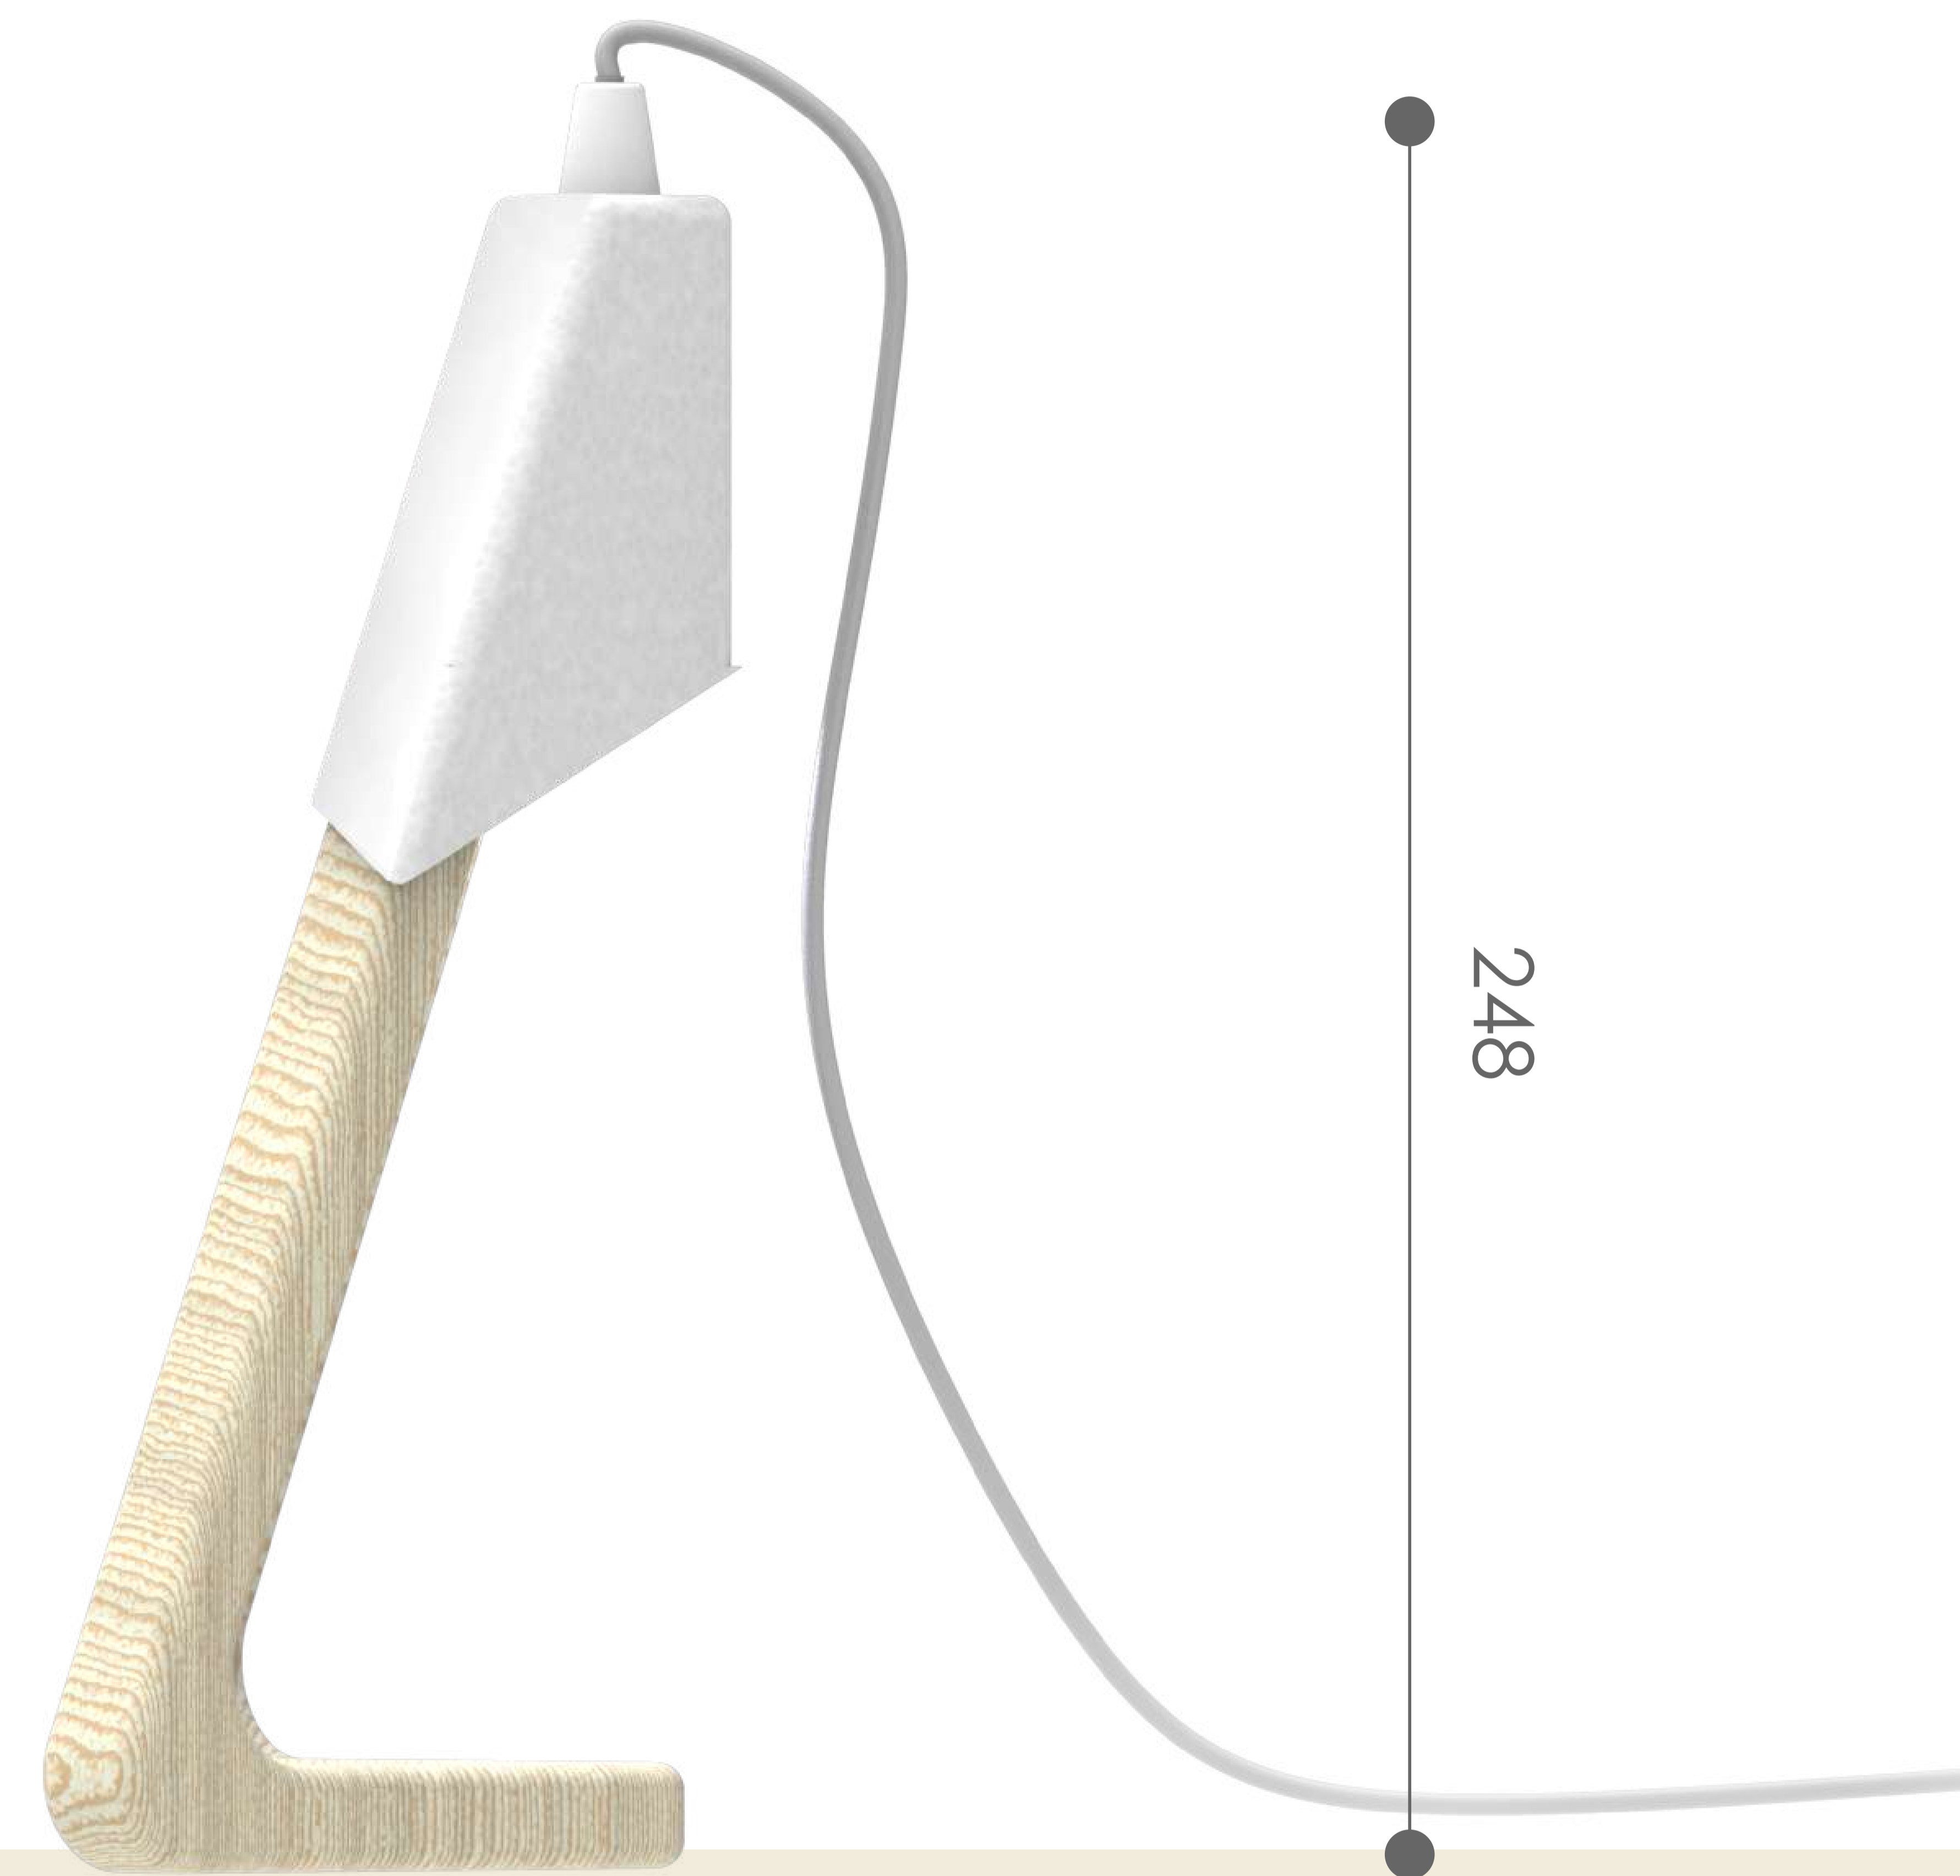

TON_products

LAMPY "Modul»

Designové vlastnosti

na co se při vývoji objektu spolehnout

Designové vlastnosti:

- minimalismus
- jednoduhost linií
- geometrie
- funkcionalismus

02/05

Valeriia Lenartovich/ADE/UTB/2022

Detail, který jsem zvolil, mě přivedl k myšlence vytvořit lampu z dřevěných modulů.

Modulární systém umožňuje vytvářet kompozice z lamp

Rozměry

240

140

120

248

Finální verze