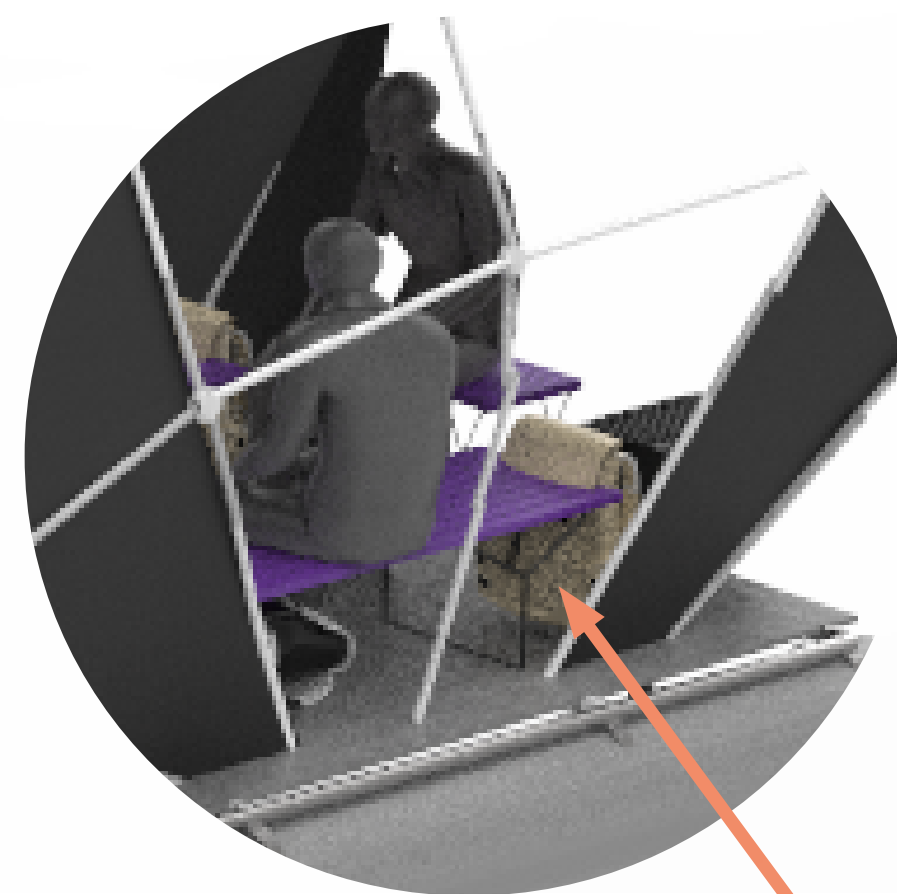

ÚLOŽNÝ PRIESTOR

Počíta sa s väčšími batohmi. Tie sa uložia pod pevné lavičky, ktoré sa počas plavby nijak nehýbu, takže veci pod nimi budú v bezpečí. Po batožine zostane v houseboate ešte dostatok miesta na uloženie boxu s jedlom či pitím.