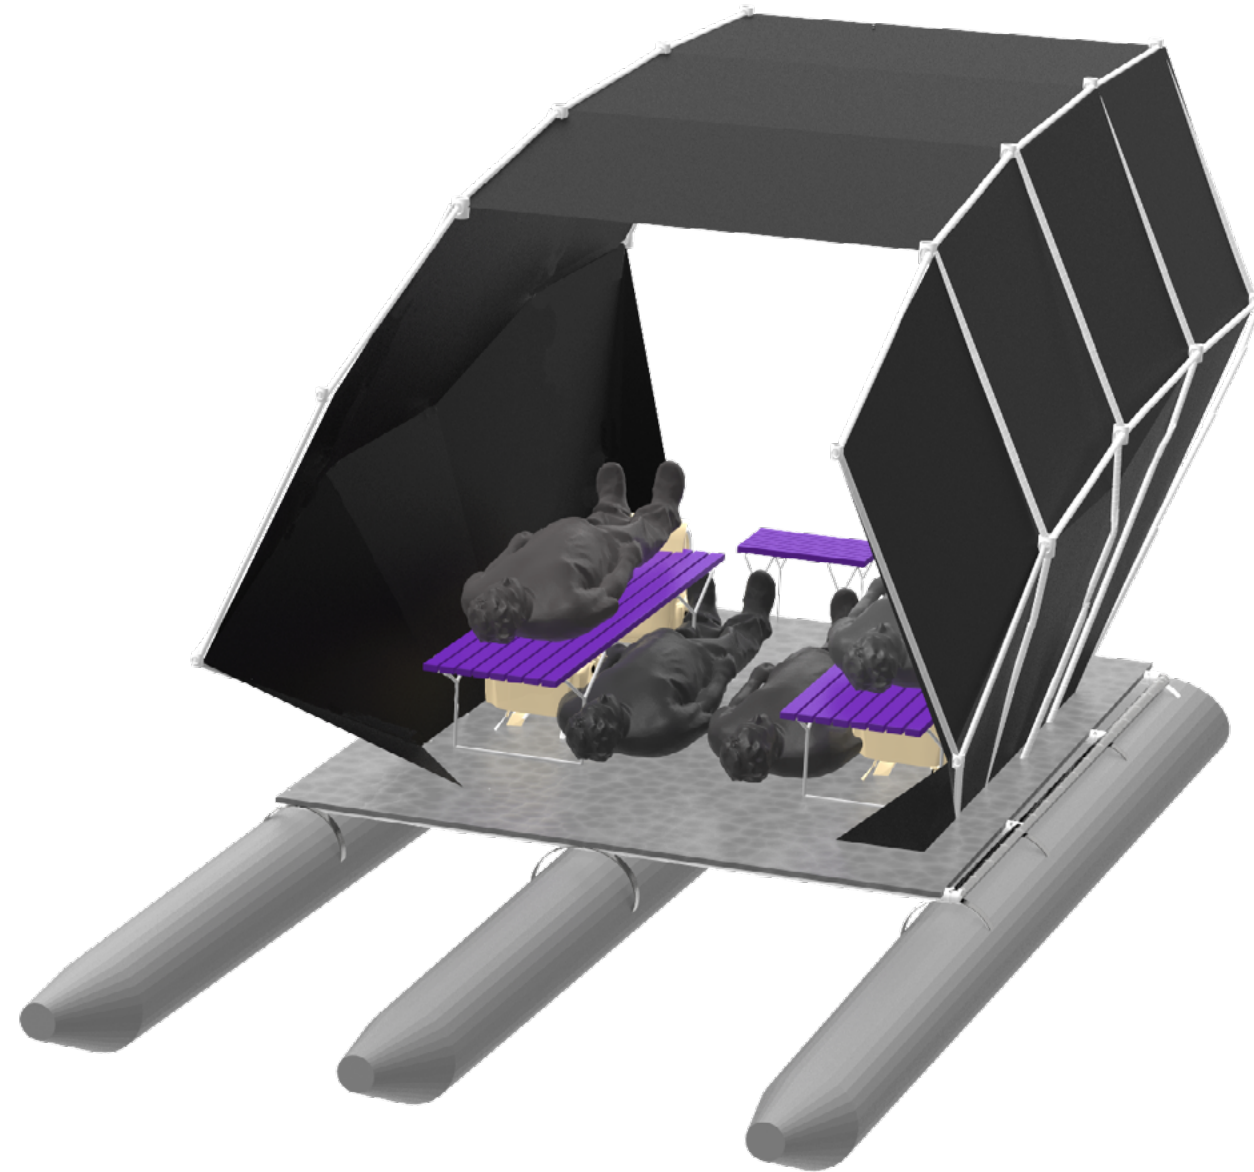

# ANOTÁCIA

Určený pre 4 členov domácnosti na dlhšie pohodové plavby po kanáloch a jazerách. Tvarovo je houseboat inšpirovaný vozidlami na Mars a nadobúda tým futuristický vzhľad. Stredná časť sa po oboch stranách dá počas dňa a pekného počasia odrolovať a umožňuje výhľad ako lodivodovi, tak aj posádke. Pre väčšiu stabilitu a komfort má housebot 3 plaváky. Paluba je vytvorená z kovovej konštrukcie a pružnej siete. Na palube sa dajú napevno prišróbovať lavičky, ktoré sú normalizované.

# DEŇ&NOC

Nocovanie je vyriešené pozdĺžnym spaním v priestore houseboatu, pričom dvaja pasažieri spia na lavičkách a ďalší dvaja spia v uličke. Na noc sa zazipsujú a zrolujú všetky otvory.

# POČASIE

Pri nepriaznivom počasí sa zazipsujú a zrolujú všetky otvory a priezory. Vodeodolný materiál, ktorým je potiahnutý houseboat udrží pasažierov v suchu. Keď je však pekne a slnečne tak zaručí tieň počas celého dňa, vďaka variovaniu priezorov.

# ÚLOŽNÝ PRIESTOR

Počíta sa s väčšími batohmi. Tie sa uložia pod pevné lavičky, ktoré sa počas plavby nijak nehýbu, takže veci pod nimi budú v bezpečí. Po batožine zostane v houseboate ešte dostatok miesta na uloženie boxu s jedlom či pitím.