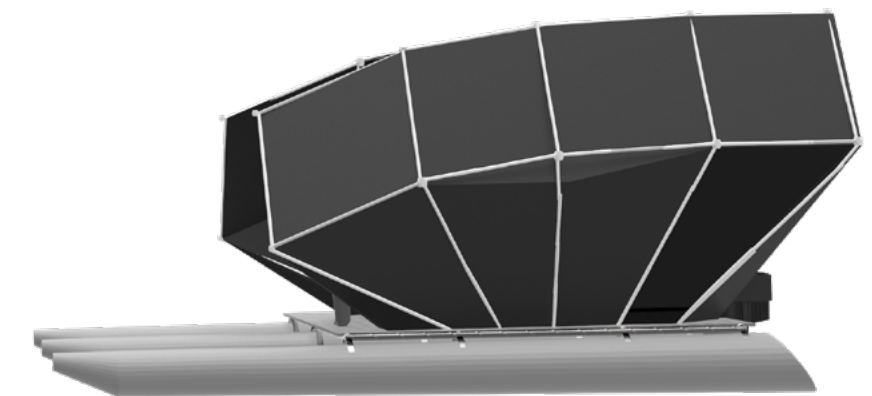

# Skládací obytný houseboat

# ANOTÁCIA

Určený pre 4 členov domácnosti na dlhšie pohodové plavby po kanáloch a jazerách. Tvarovo je houseboat inšpirovaný vozidlami na Mars a nadobúda tým futuristický vzhľad. Stredná časť sa po oboch stranách dá počas dňa a pekného počasia odrolovať a umožňuje výhľad ako lodivodovi, tak aj posádke. Pre väčšiu stabilitu a komfort má housebot 3 plaváky. Paluba je vytvorená z kovovej konštrukcie a pružnej siete. Na palube sa dajú napevno prišróbovať lavičky, ktoré sú normalizované.

# DEŇ&NOC

Nocovanie je vyriešené pozdĺžnym spaním v priestore houseboatu, pričom dvaja pasažieri spia na lavičkách a ďalší dvaja spia v uličke. Na noc sa zazipsujú a zrolujú všetky otvory.