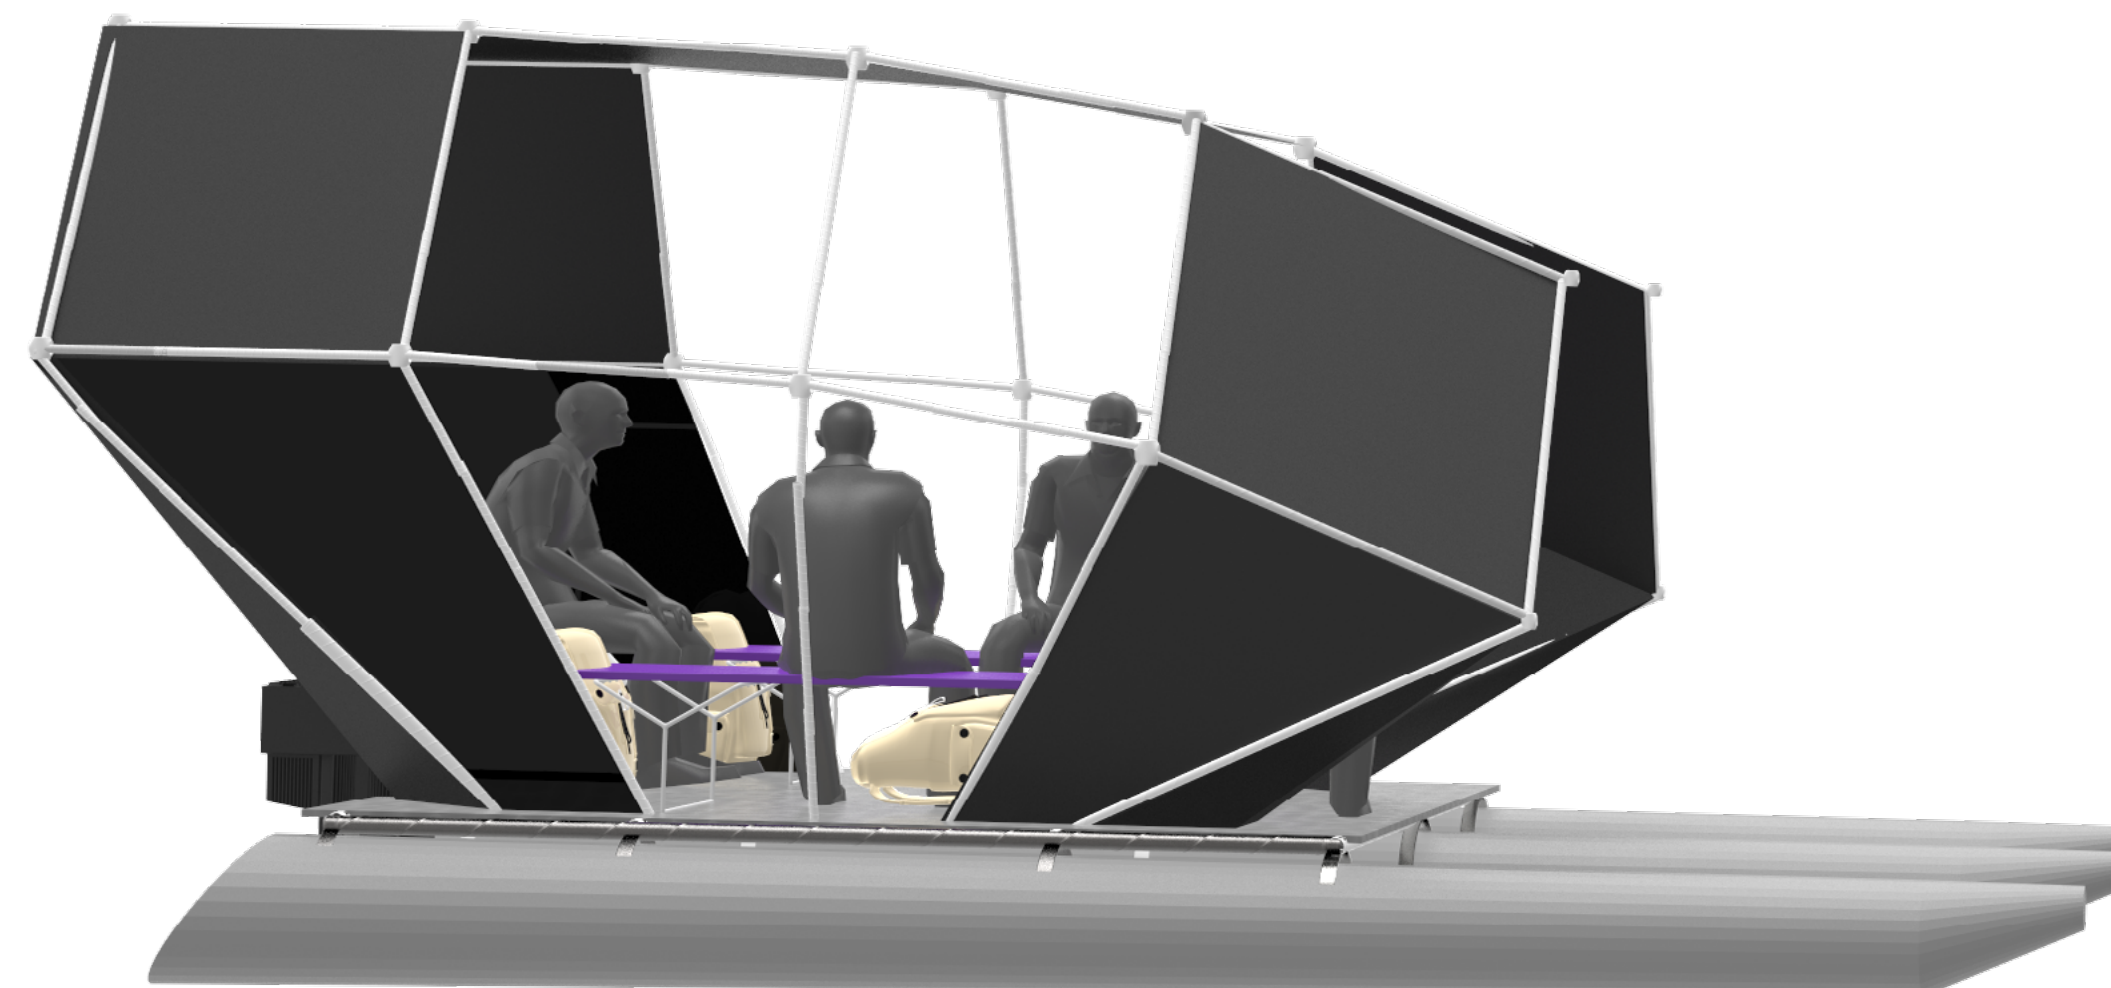

# Skládací obytný houseboat

# ANOTÁCIA

Určený pre 4 členov domácnosti na dlhšie pohodové plavby po kanáloch a jazerách. Tvarovo je houseboat inšpirovaný vozidlami na Mars a nadobúda tým futuristický vzhľad. Stredná časť sa po oboch stranách dá počas dňa a pekného počasia odrolovať a umožňuje výhľad ako lodivodovi, tak aj posádke. Pre väčšiu stabilitu a komfort má housebot 3 plaváky. Paluba je vytvorená z kovovej konštrukcie a pružnej siete. Na palube sa dajú napevno prišróbovať lavičky, ktoré sú normalizované.

# DEŇ&NOC

Nocovanie je vyriešené pozdĺžnym spaním v priestore houseboatu, pričom dvaja pasažieri spia na lavičkách a ďalší dvaja spia v uličke. Na noc sa zazipsujú a zrolujú všetky otvory.

# POČASIE

Pri nepriaznivom počasí sa zazipsujú a zrolujú všetky otvory a priezory. Vodeodolný materiál, ktorým je potiahnutý houseboat udrží pasažierov v suchu. Keď je však pekne a slnečne tak zaručí tieň počas celého dňa, vďaka variovaniu priezorov.