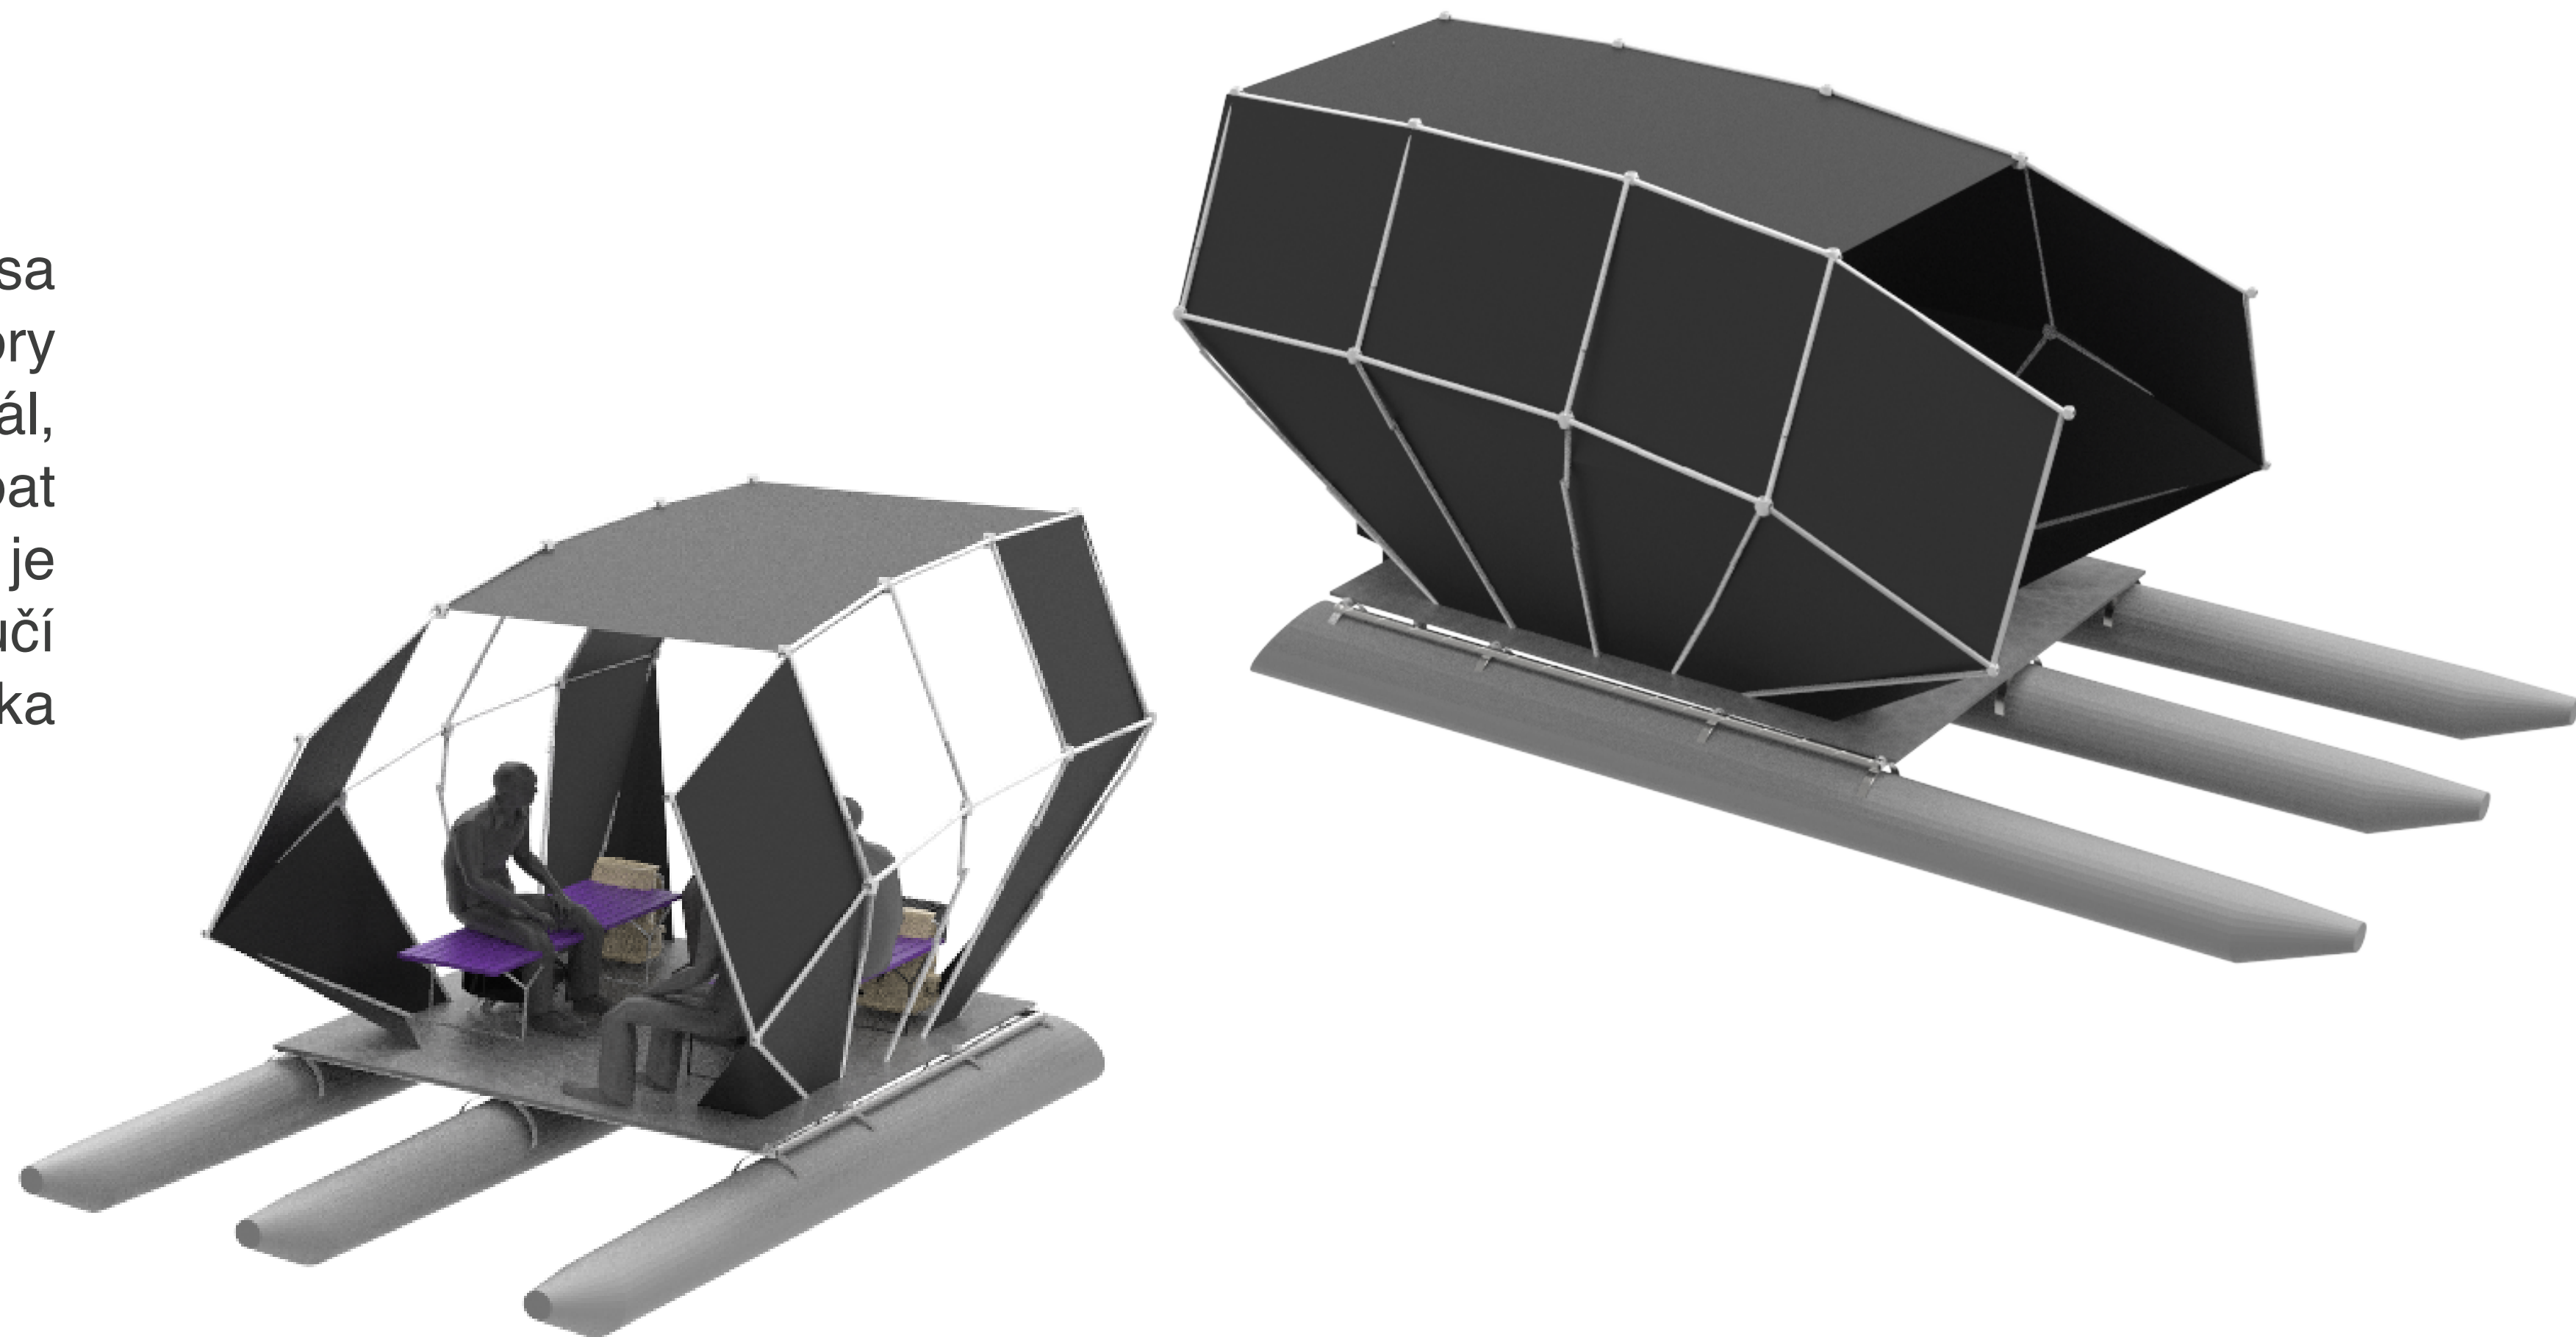

# Skládací obytný houseboat

# ANOTÁCIA

Určený pre 4 členov domácnosti na dlhšie pohodové plavby po kanáloch a jazerách. Tvarovo je houseboat inšpirovaný vozidlami na Mars a nadobúda tým futuristický vzhľad. Stredná časť sa po oboch stranách dá počas dňa a pekného počasia odrolovať a umožňuje výhľad ako lodivodovi, tak aj posádke. Pre väčšiu stabilitu a komfort má housebot 3 plaváky. Paluba je vytvorená z kovovej konštrukcie a pružnej siete. Na palube sa dajú napevno prišróbovať lavičky, ktoré sú normalizované.

# DEŇ&NOC

Nocovanie je vyriešené pozdĺžnym spaním v priestore houseboatu, pričom dvaja pasažieri spia na lavičkách a ďalší dvaja spia v uličke. Na noc sa zazipsujú a zrolujú všetky otvory.

# POČASIE

Pri nepriaznivom počasí sa zazipsujú a zrolujú všetky otvory a priezory. Vodeodolný materiál, ktorým je potiahnutý houseboat udrží pasažierov v suchu. Keď je však pekne a slnečne tak zaručí tieň počas celého dňa, vďaka variovaniu priezorov.