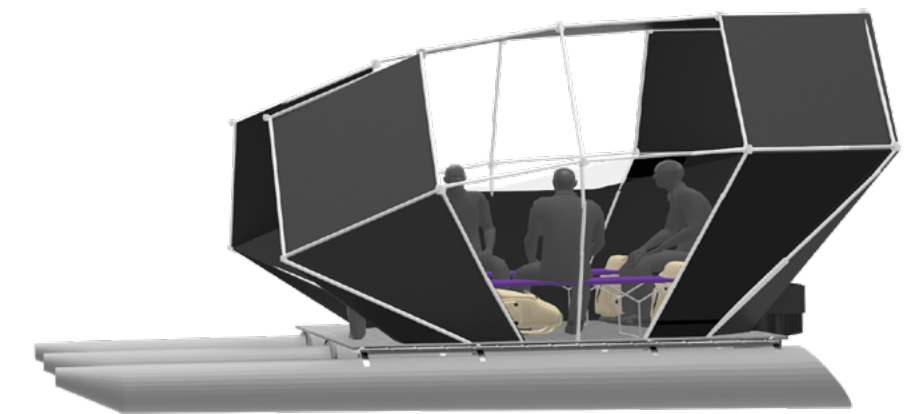

# Skládací obytný houseboat

# ANOTÁCIA

Určený pre 4 členov domácnosti na dlhšie pohodové plavby po kanáloch a jazerách. Tvarovo je houseboat inšpirovaný vozidlami na Mars a nadobúda tým futuristický vzhľad. Stredná časť sa po oboch stranách dá počas dňa a pekného počasia odrolovať a umožňuje výhľad ako lodivodovi, tak aj posádke. Pre väčšiu stabilitu a komfort má housebot 3 plaváky. Paluba je vytvorená z kovovej konštrukcie a pružnej siete. Na palube sa dajú napevno prišróbovať lavičky, ktoré sú normalizované.

# DEŇ&NOC

Nocovanie je vyriešené pozdĺžnym spaním v priestore houseboatu, pričom dvaja pasažieri spia na lavičkách a ďalší dvaja spia v uličke. Na noc sa zazipsujú a zrolujú všetky otvory.

# POČASIE

Pri nepriaznivom počasí sa zazipsujú a zrolujú všetky otvory a priezory. Vodeodolný materiál, ktorým je potiahnutý houseboat udrží pasažierov v suchu. Keď je však pekne a slnečne tak zaručí tieň počas celého dňa, vďaka variovaniu priezorov.