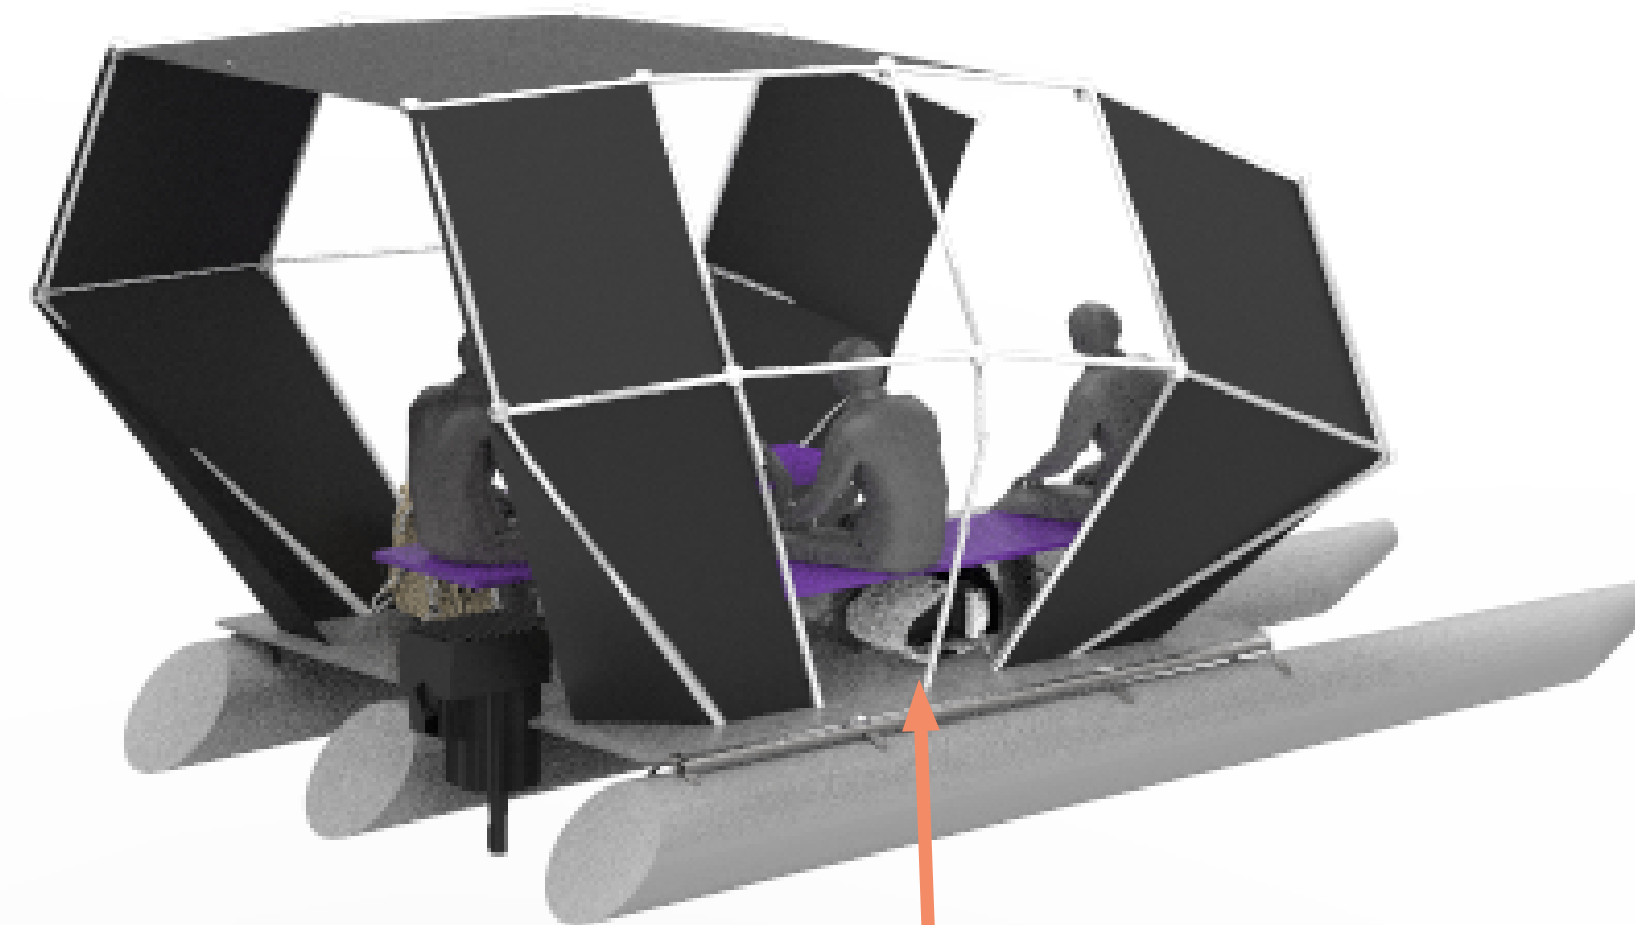

ÚLOŽNÝ PRIESTOR

Počíta sa s väčšími batohmi. Tie sa uložia pod pevné lavičky, ktoré sa počas plavby nijak nehýbu, takže veci pod nimi budú v bezpečí. Po batožine zostane v houseboate ešte dostatok miesta na uloženie boxu s jedlom či pitím.