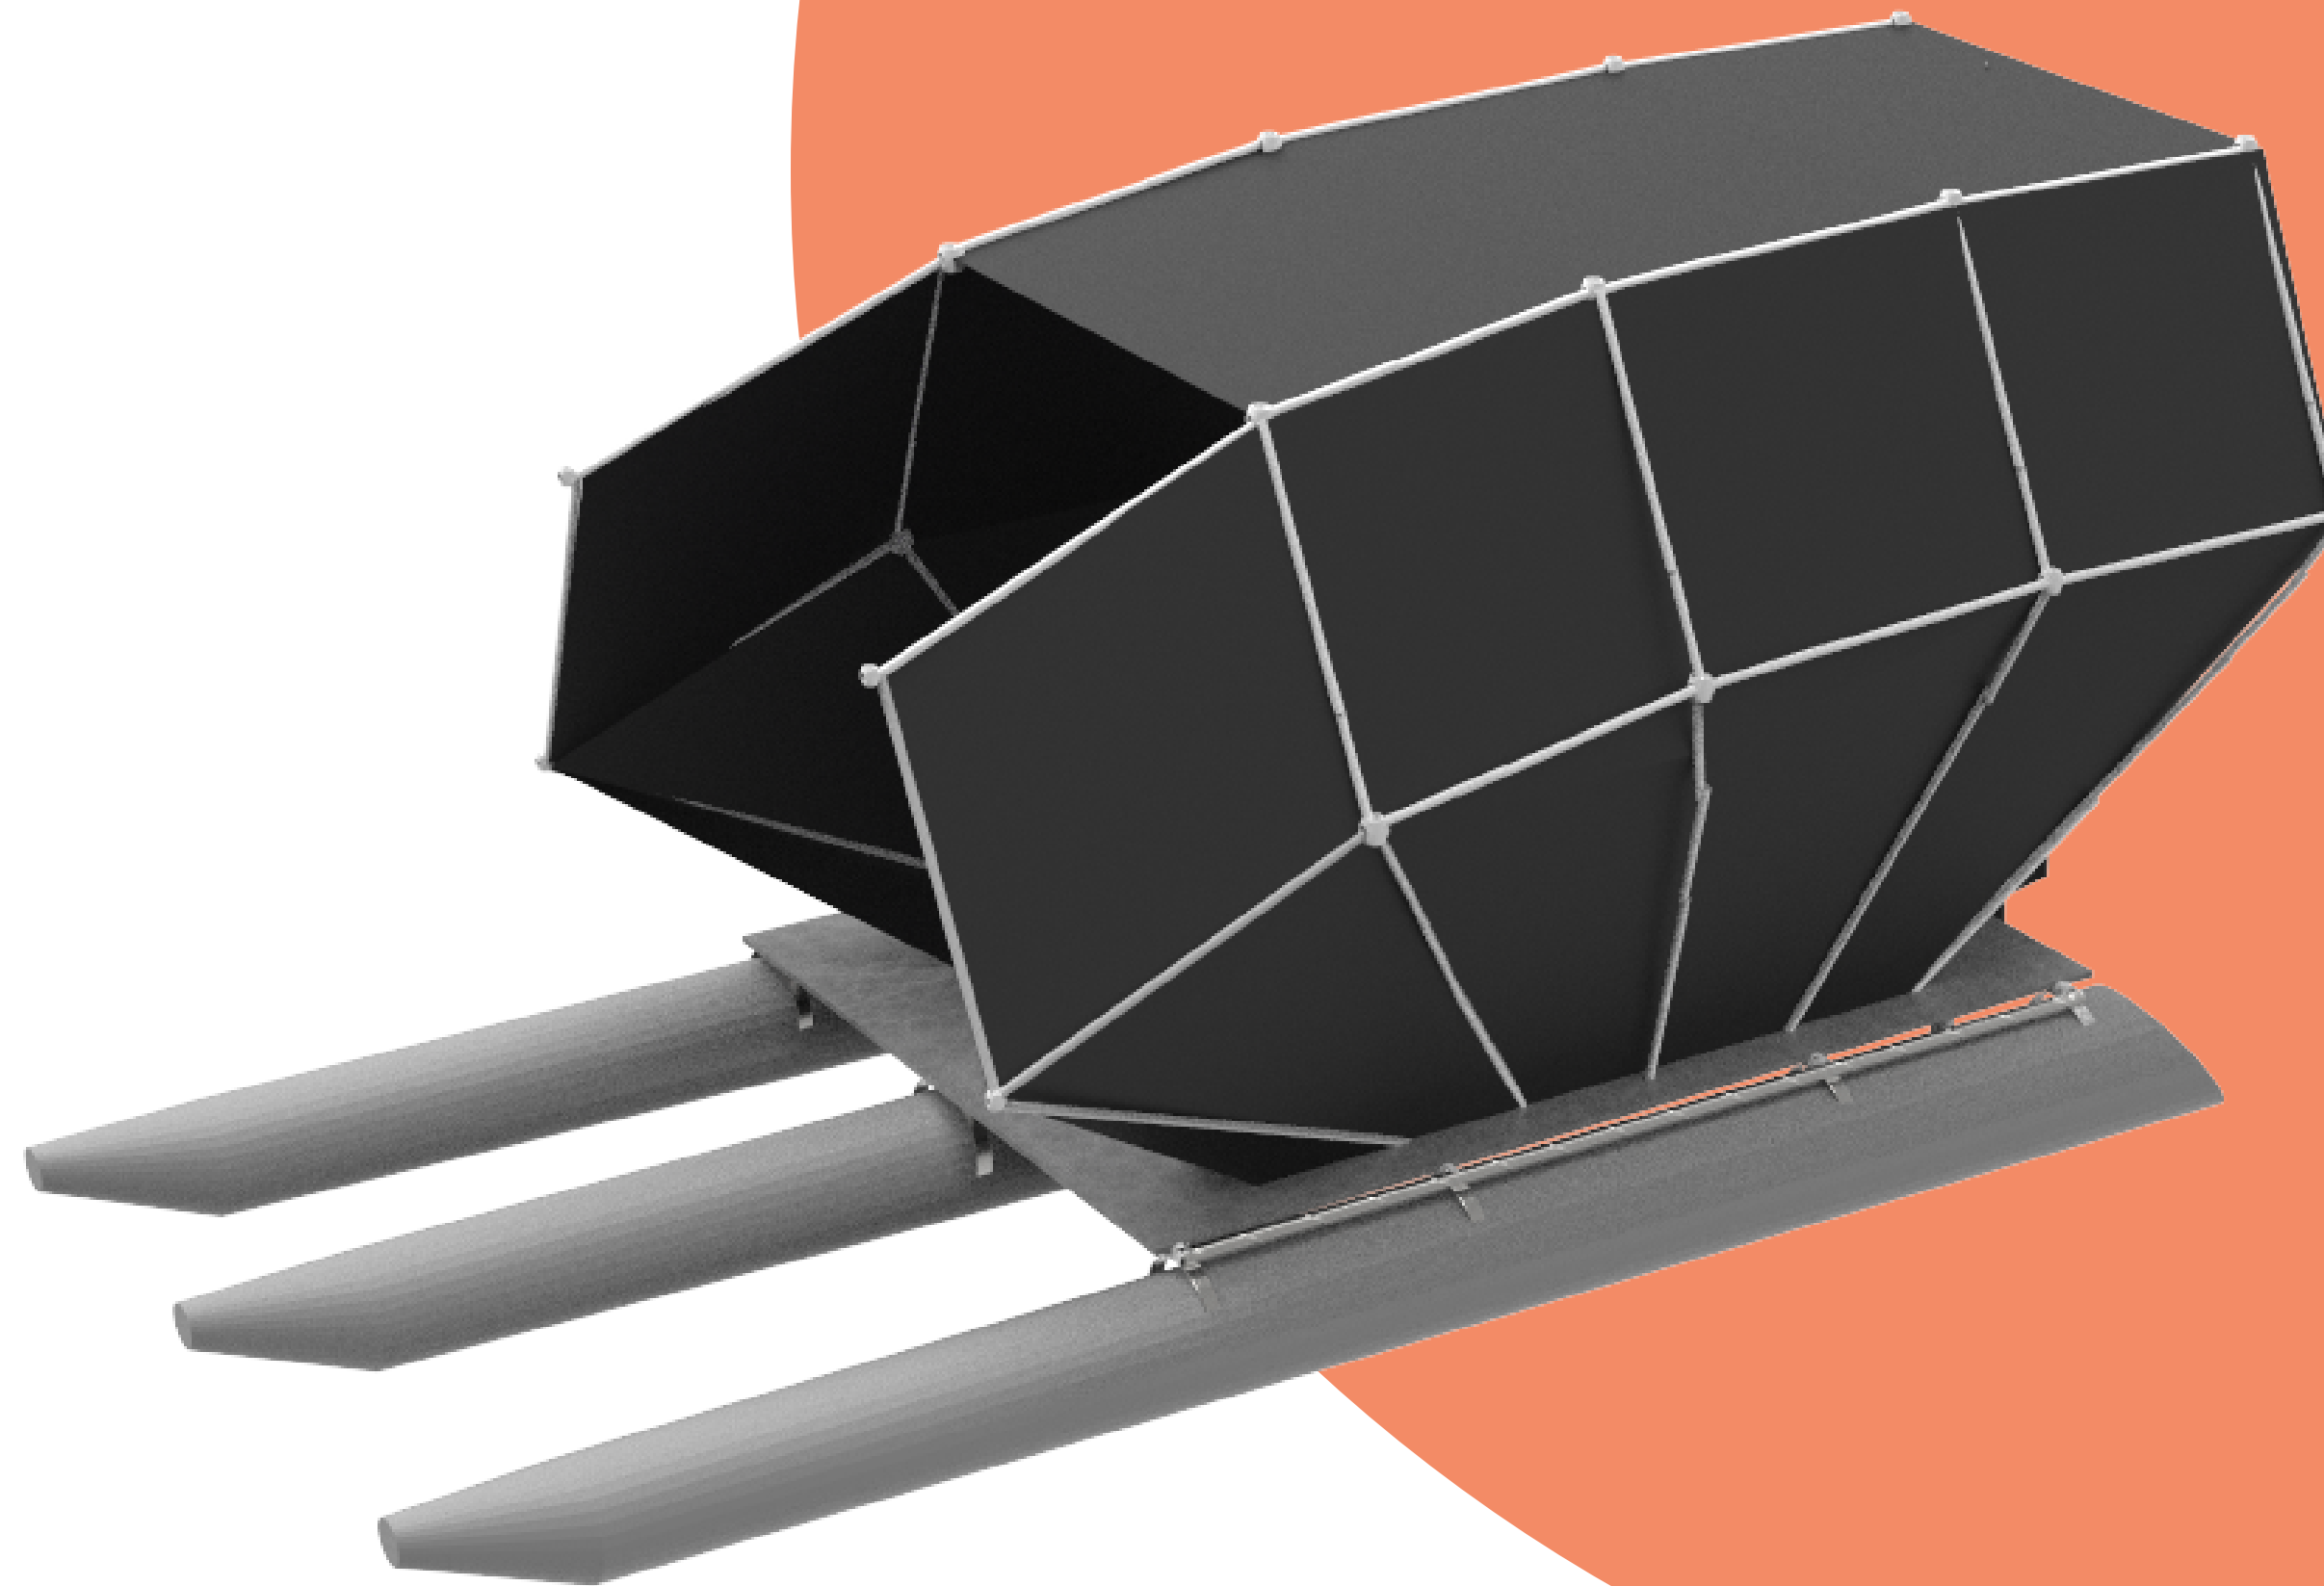

# Skládací obytný houseboat

# ANOTÁCIA

Určený pre 4 členov domácnosti na dlhšie pohodové plavby po kanáloch a jazerách. Tvarovo je houseboat inšpirovaný vozidlami na Mars a nadobúda tým futuristický vzhľad. Stredná časť sa po oboch stranách dá počas dňa a pekného počasia odrolovať a umožňuje výhľad ako lodivodovi, tak aj posádke. Pre väčšiu stabilitu a komfort má housebot 3 plaváky. Paluba je vytvorená z kovovej konštrukcie a pružnej siete. Na palube sa dajú napevno prišróbovať lavičky, ktoré sú normalizované.

# DEŇ&NOC

Nocovanie je vyriešené pozdĺžnym spaním v priestore houseboatu, pričom dvaja pasažieri spia na lavičkách a ďalší dvaja spia v uličke. Na noc sa zazipsujú a zrolujú všetky otvory.

# POČASIE

Pri nepriaznivom počasí sa zazipsujú a zrolujú všetky otvory a priezory. Vodeodolný materiál, ktorým je potiahnutý houseboat udrží pasažierov v suchu. Keď je však pekne a slnečne tak zaručí tieň počas celého dňa, vďaka variovaniu priezorov.