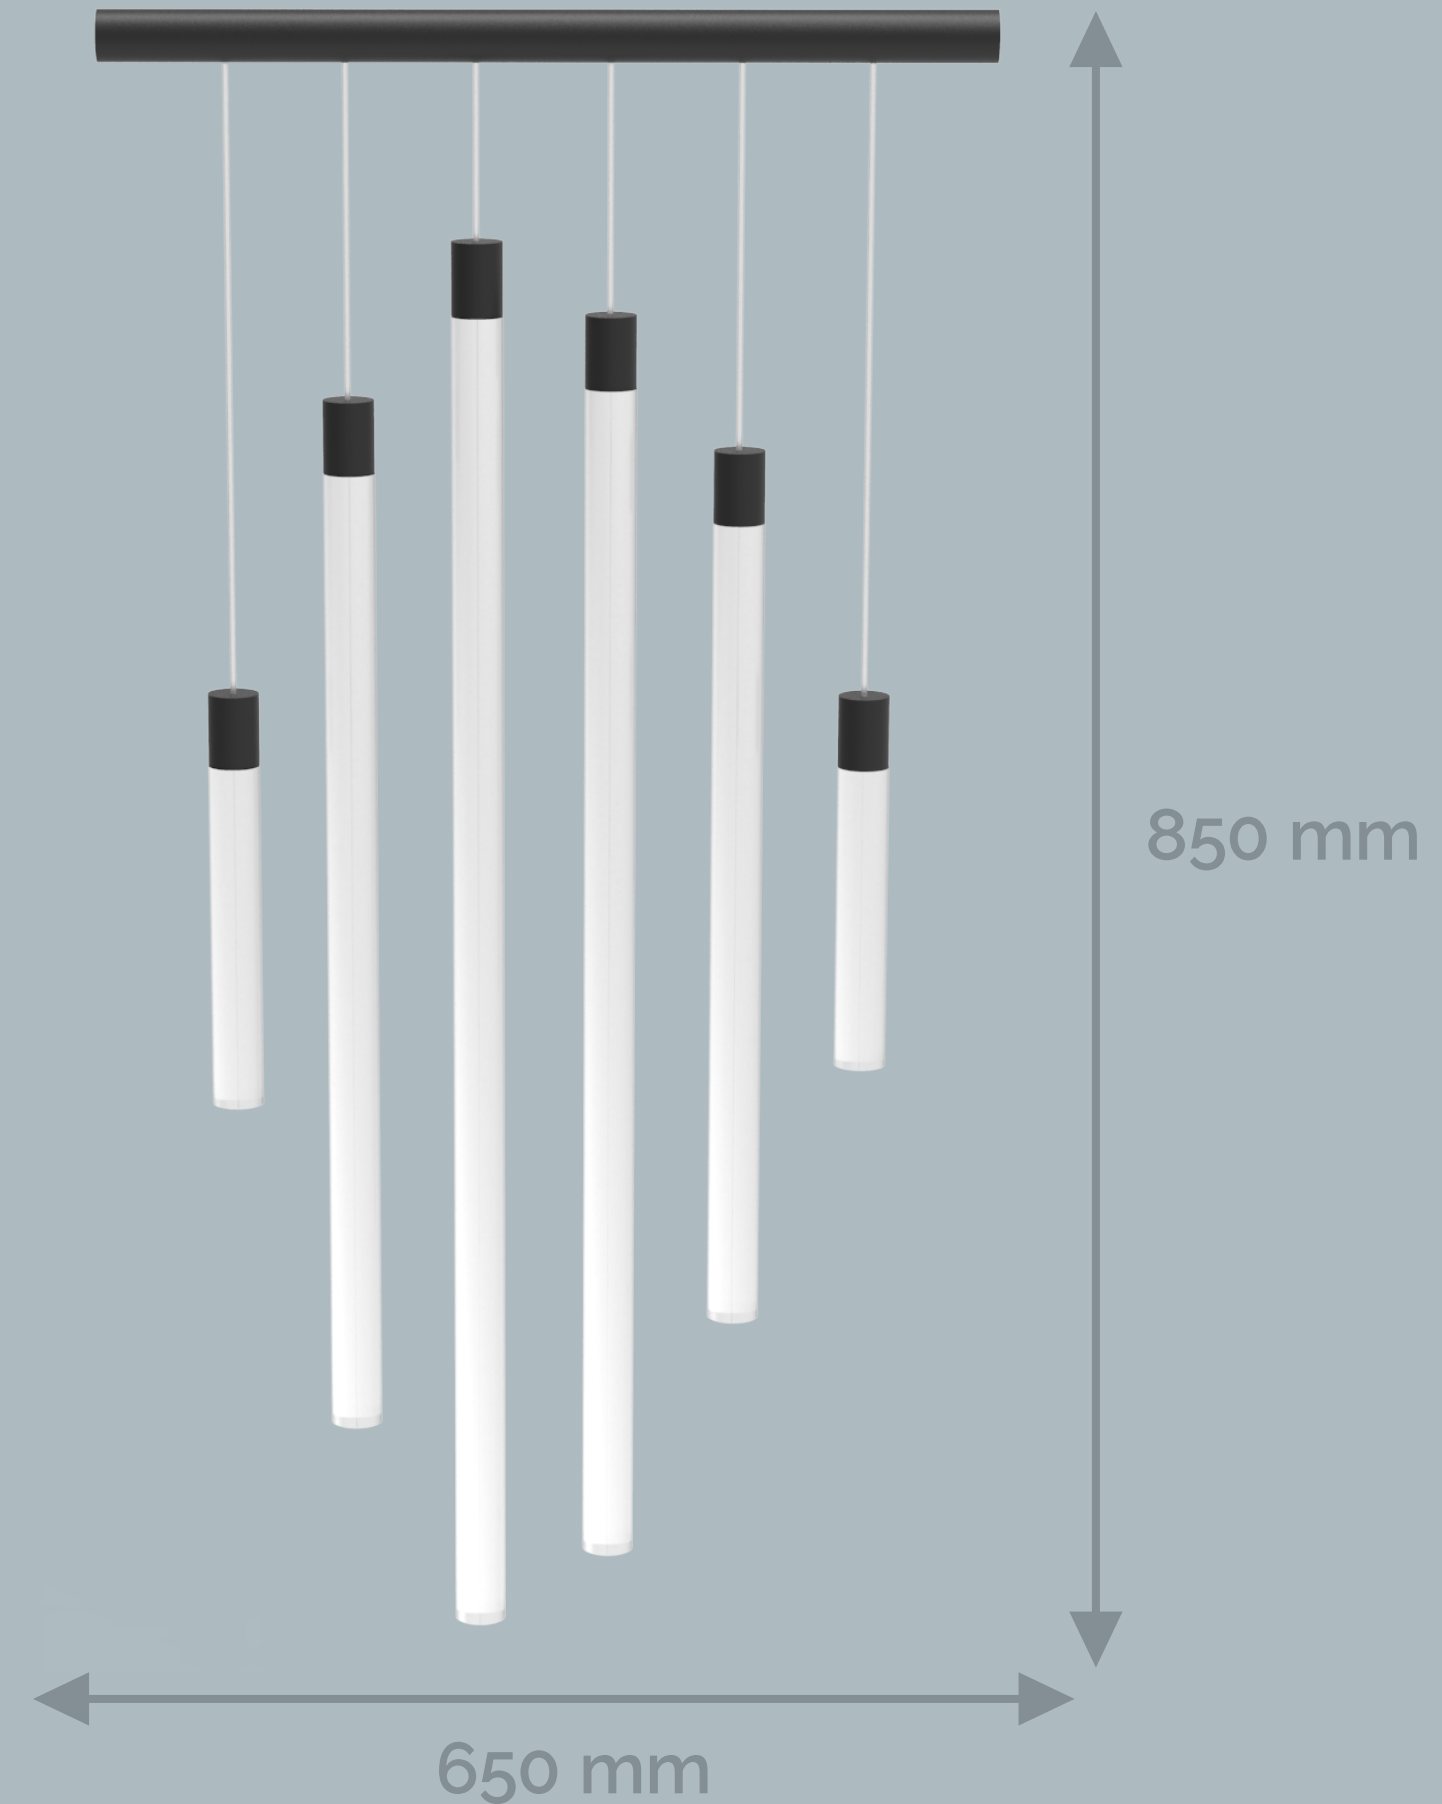

Vox svietidlo

INŠPIRÁCIA

Vo všeobecnosti je definovanie pojmu identita zložitá a veľmi problematická. Identita ako pojem vôbec nie je jednoznačný, je to skôr komplexný celok. Človek skúma sám seba do svojej najhlbšej podstaty. Preto siahame po rôznych spôsoboch, ako odhaliť svoju identitu. V tomto prípade ide o hľadanie a spoznávanie vlastnej identity a to pomocou hlasu.

NÁVRH

Po nahratí hlasovej roviny bol zo záznamu vybratý výrez, ktorý bol inšpirovaný pre svetelný objekt. Návrh je vytvorený zo šiestich tyčí, ktoré predstavujú hlasovú rovinu.

MATERIÁL A ROZMERY

Svietidlo pozostáva z tyčí z plexiskla, priesvitného kábla, ocelovej tyče, PVC rúrok, obímok a žiaroviek. Šírka svietidla je 650 mm a výška 850 mm.