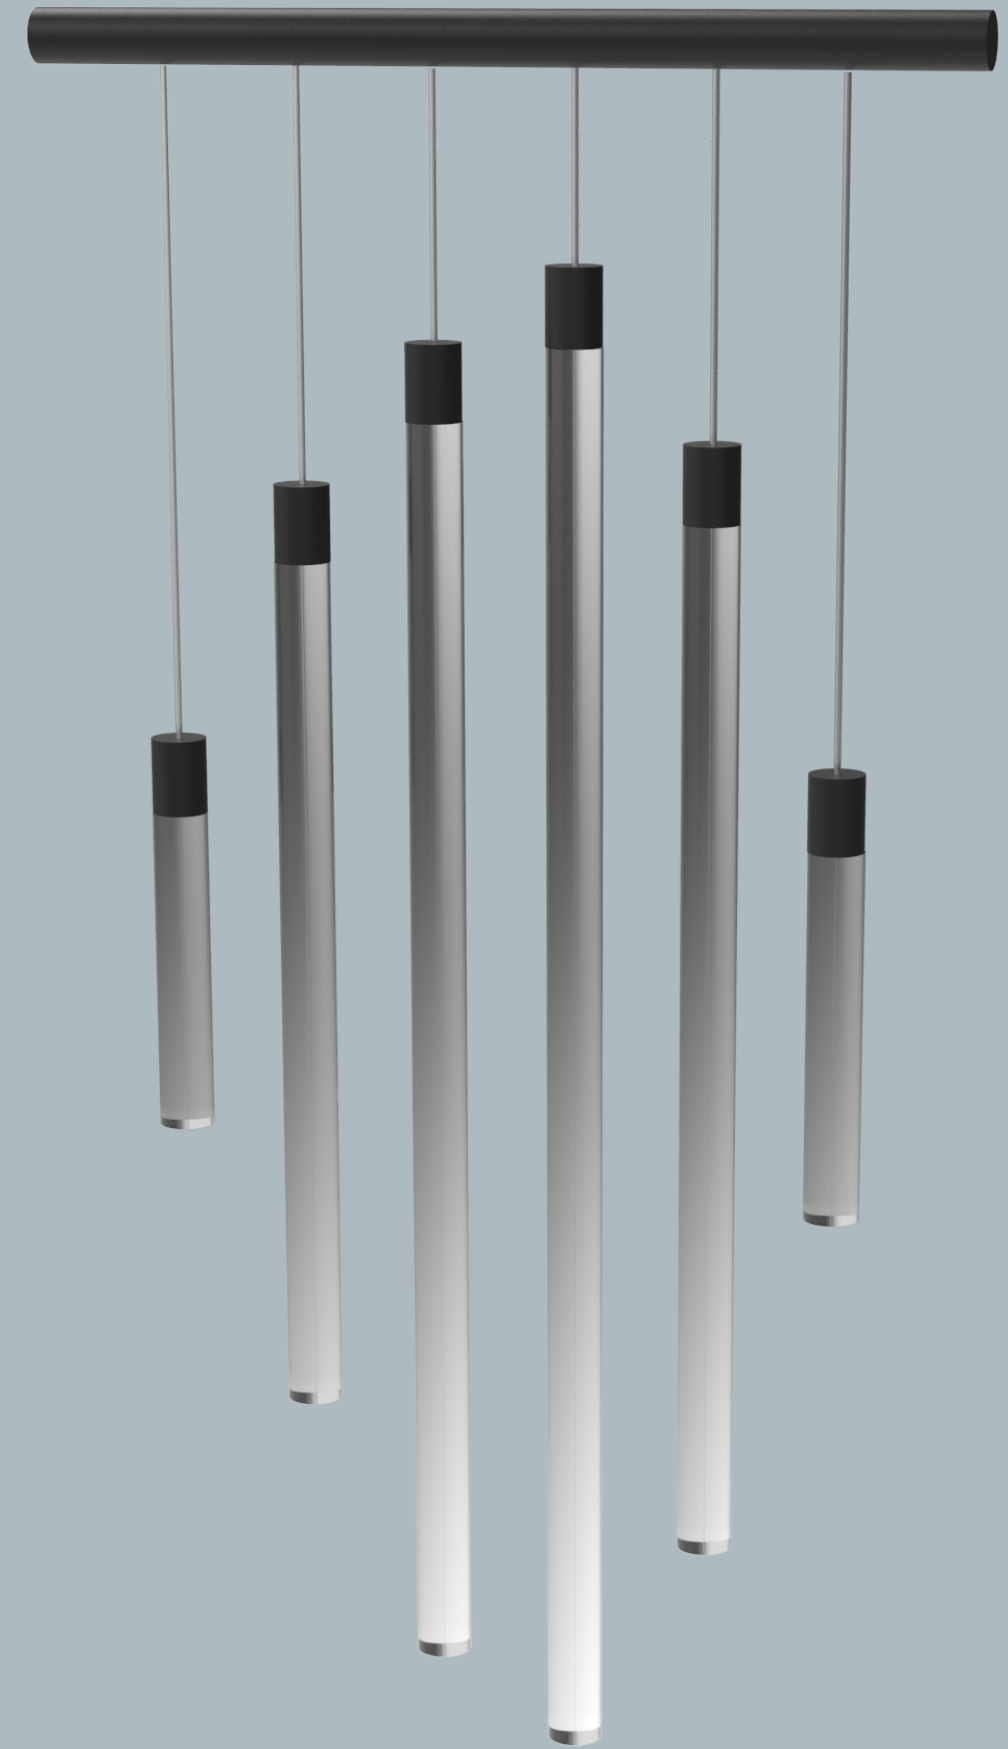

Vox svietidlo

INŠPIRÁCIA

Vo všeobecnosti je definovanie pojmu identita zložitá a veľmi problematická. Identita ako pojem vôbec nie je jednoznačný, je to skôr komplexný celok. Človek skúma sám seba do svojej najhlbšej podstaty. Preto siahame po rôznych spôsoboch, ako odhaliť svoju identitu. V tomto prípade ide o hľadanie a spoznávanie vlastnej identity a to pomocou hlasu.

NÁVRH

Po nahratí hlasovej roviny bol zo záznamu vybratý výrez, ktorý bol inšpirovaný pre svetelný objekt. Návrh je vytvorený zo šiestich tyčí, ktoré predstavujú hlasovú rovinu.

MATERIÁL A ROZMERY

Svietidlo pozostáva z tyčí z plexiskla, priesvitného kábla, ocelovej tyče, PVC rúrok, obímok a žiaroviek. Šírka svietidla je 650 mm a výška 850 mm.