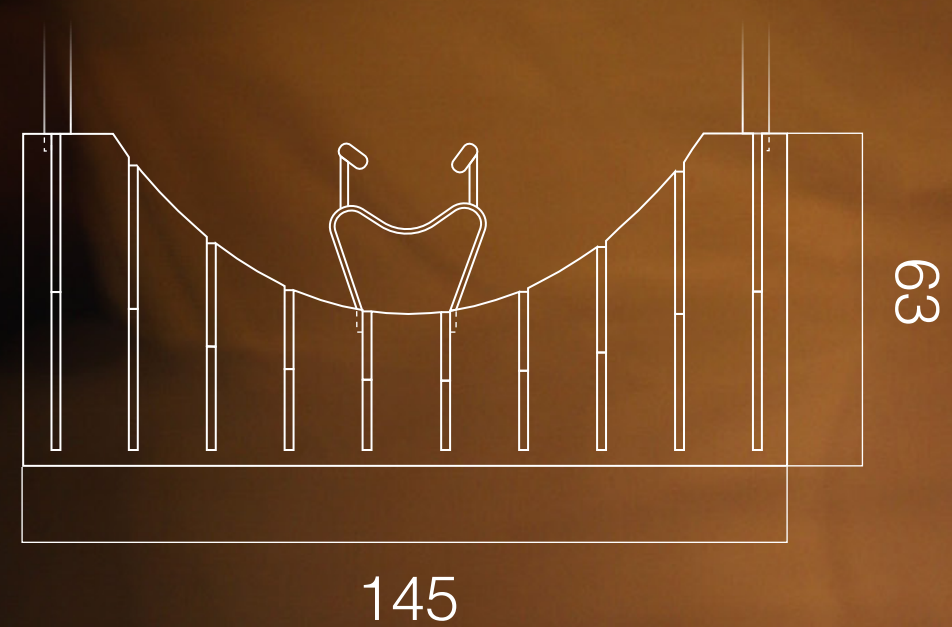

Brýle znázorňují myšlenku, že neexistují dva stejné pohledy na jednoho člověka. Na každou osobu je možné nahlížet z mnoha úhlů a ta pravá, vnitřní identita se skrývá pod nánosy těchto vrstev.