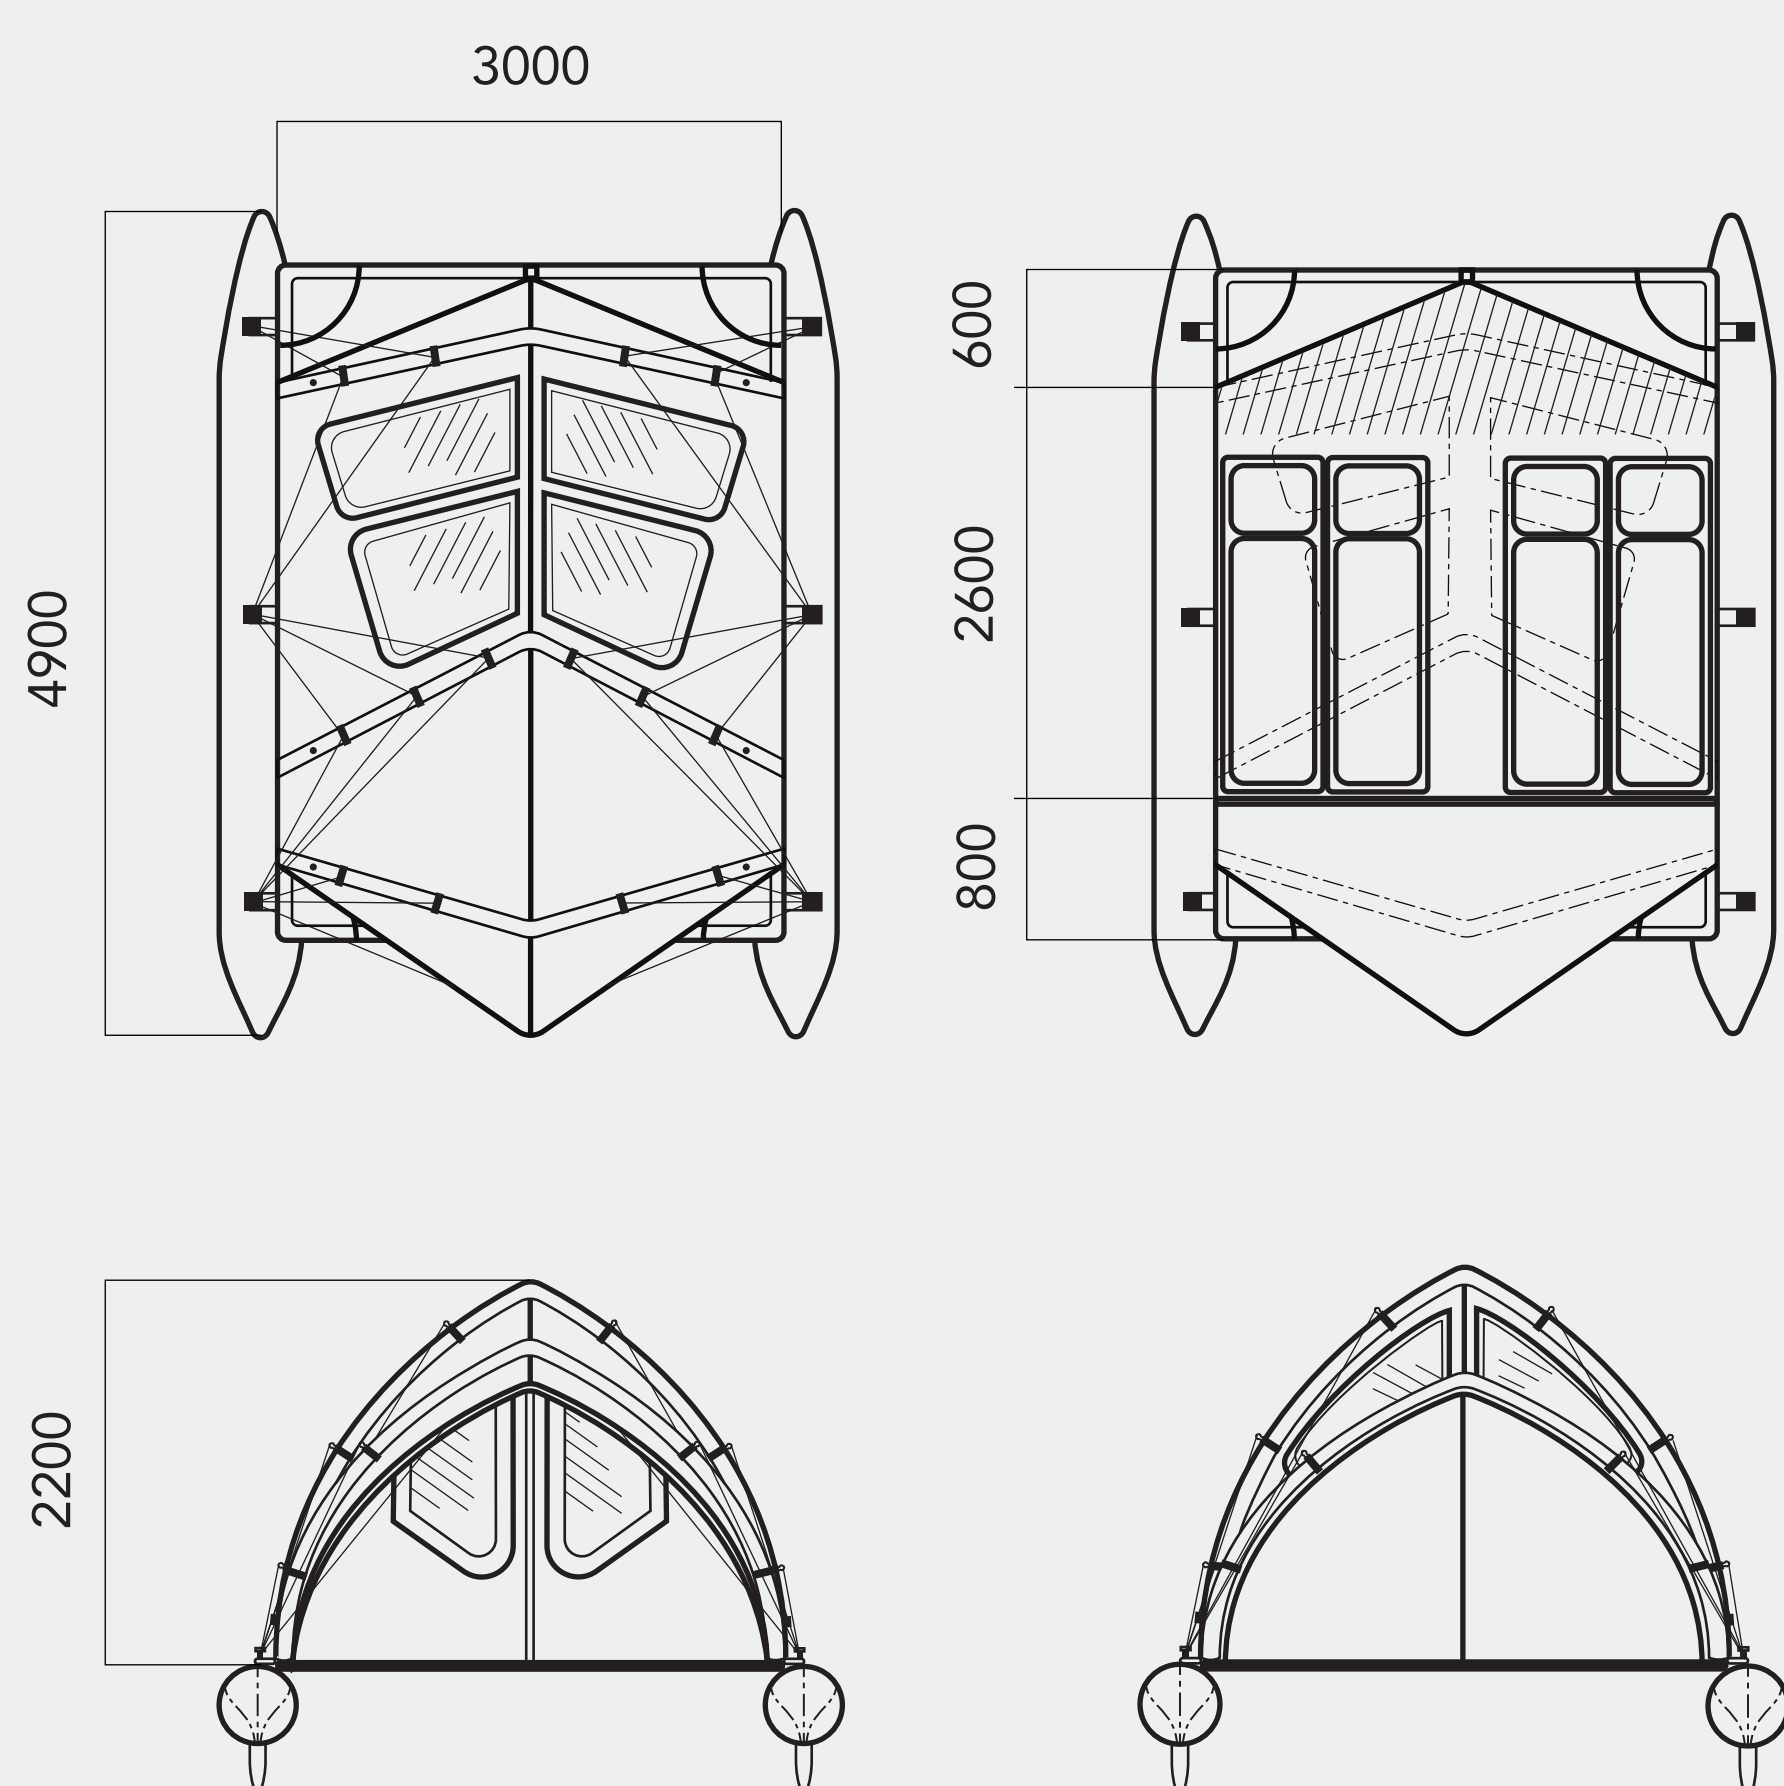

minicat

ULTRA LIGHT CATAMARAN

Skládací katamarán s nafukovacím stanem až pro čtyři osoby nabízí možnost strávit letní dovolenou na vodě.

okna

Pro co nejlepší výhled jsou ve stanu umístěna čtyři okna o celkové šíři 180 cm. Okna se mohou otevírat zipem a obsahují tři vrstvy: průhlednou fólii, plachtu a síťku proti hmyzu.

markýza

Výklopná plachta chrání řidiče jak před deštěm, tak před sluníčkem. Nabízí dvě různé úrovně podle potřeby uživatele.

dveře

Přední dveře lze odepnout zipem a zajistit řidiči kompletní průhled stanem. Volné prostranství následně vytvoří plochu s přístupem k vodě.

ukotvení

Stan je ukotven provazy na skobě a suchým zipem kolem kovové konstrukce. Uvnitř stanu jsou mezi příčkami vložené tyčky pro vypnutí plachet a celkovou stabilitu.