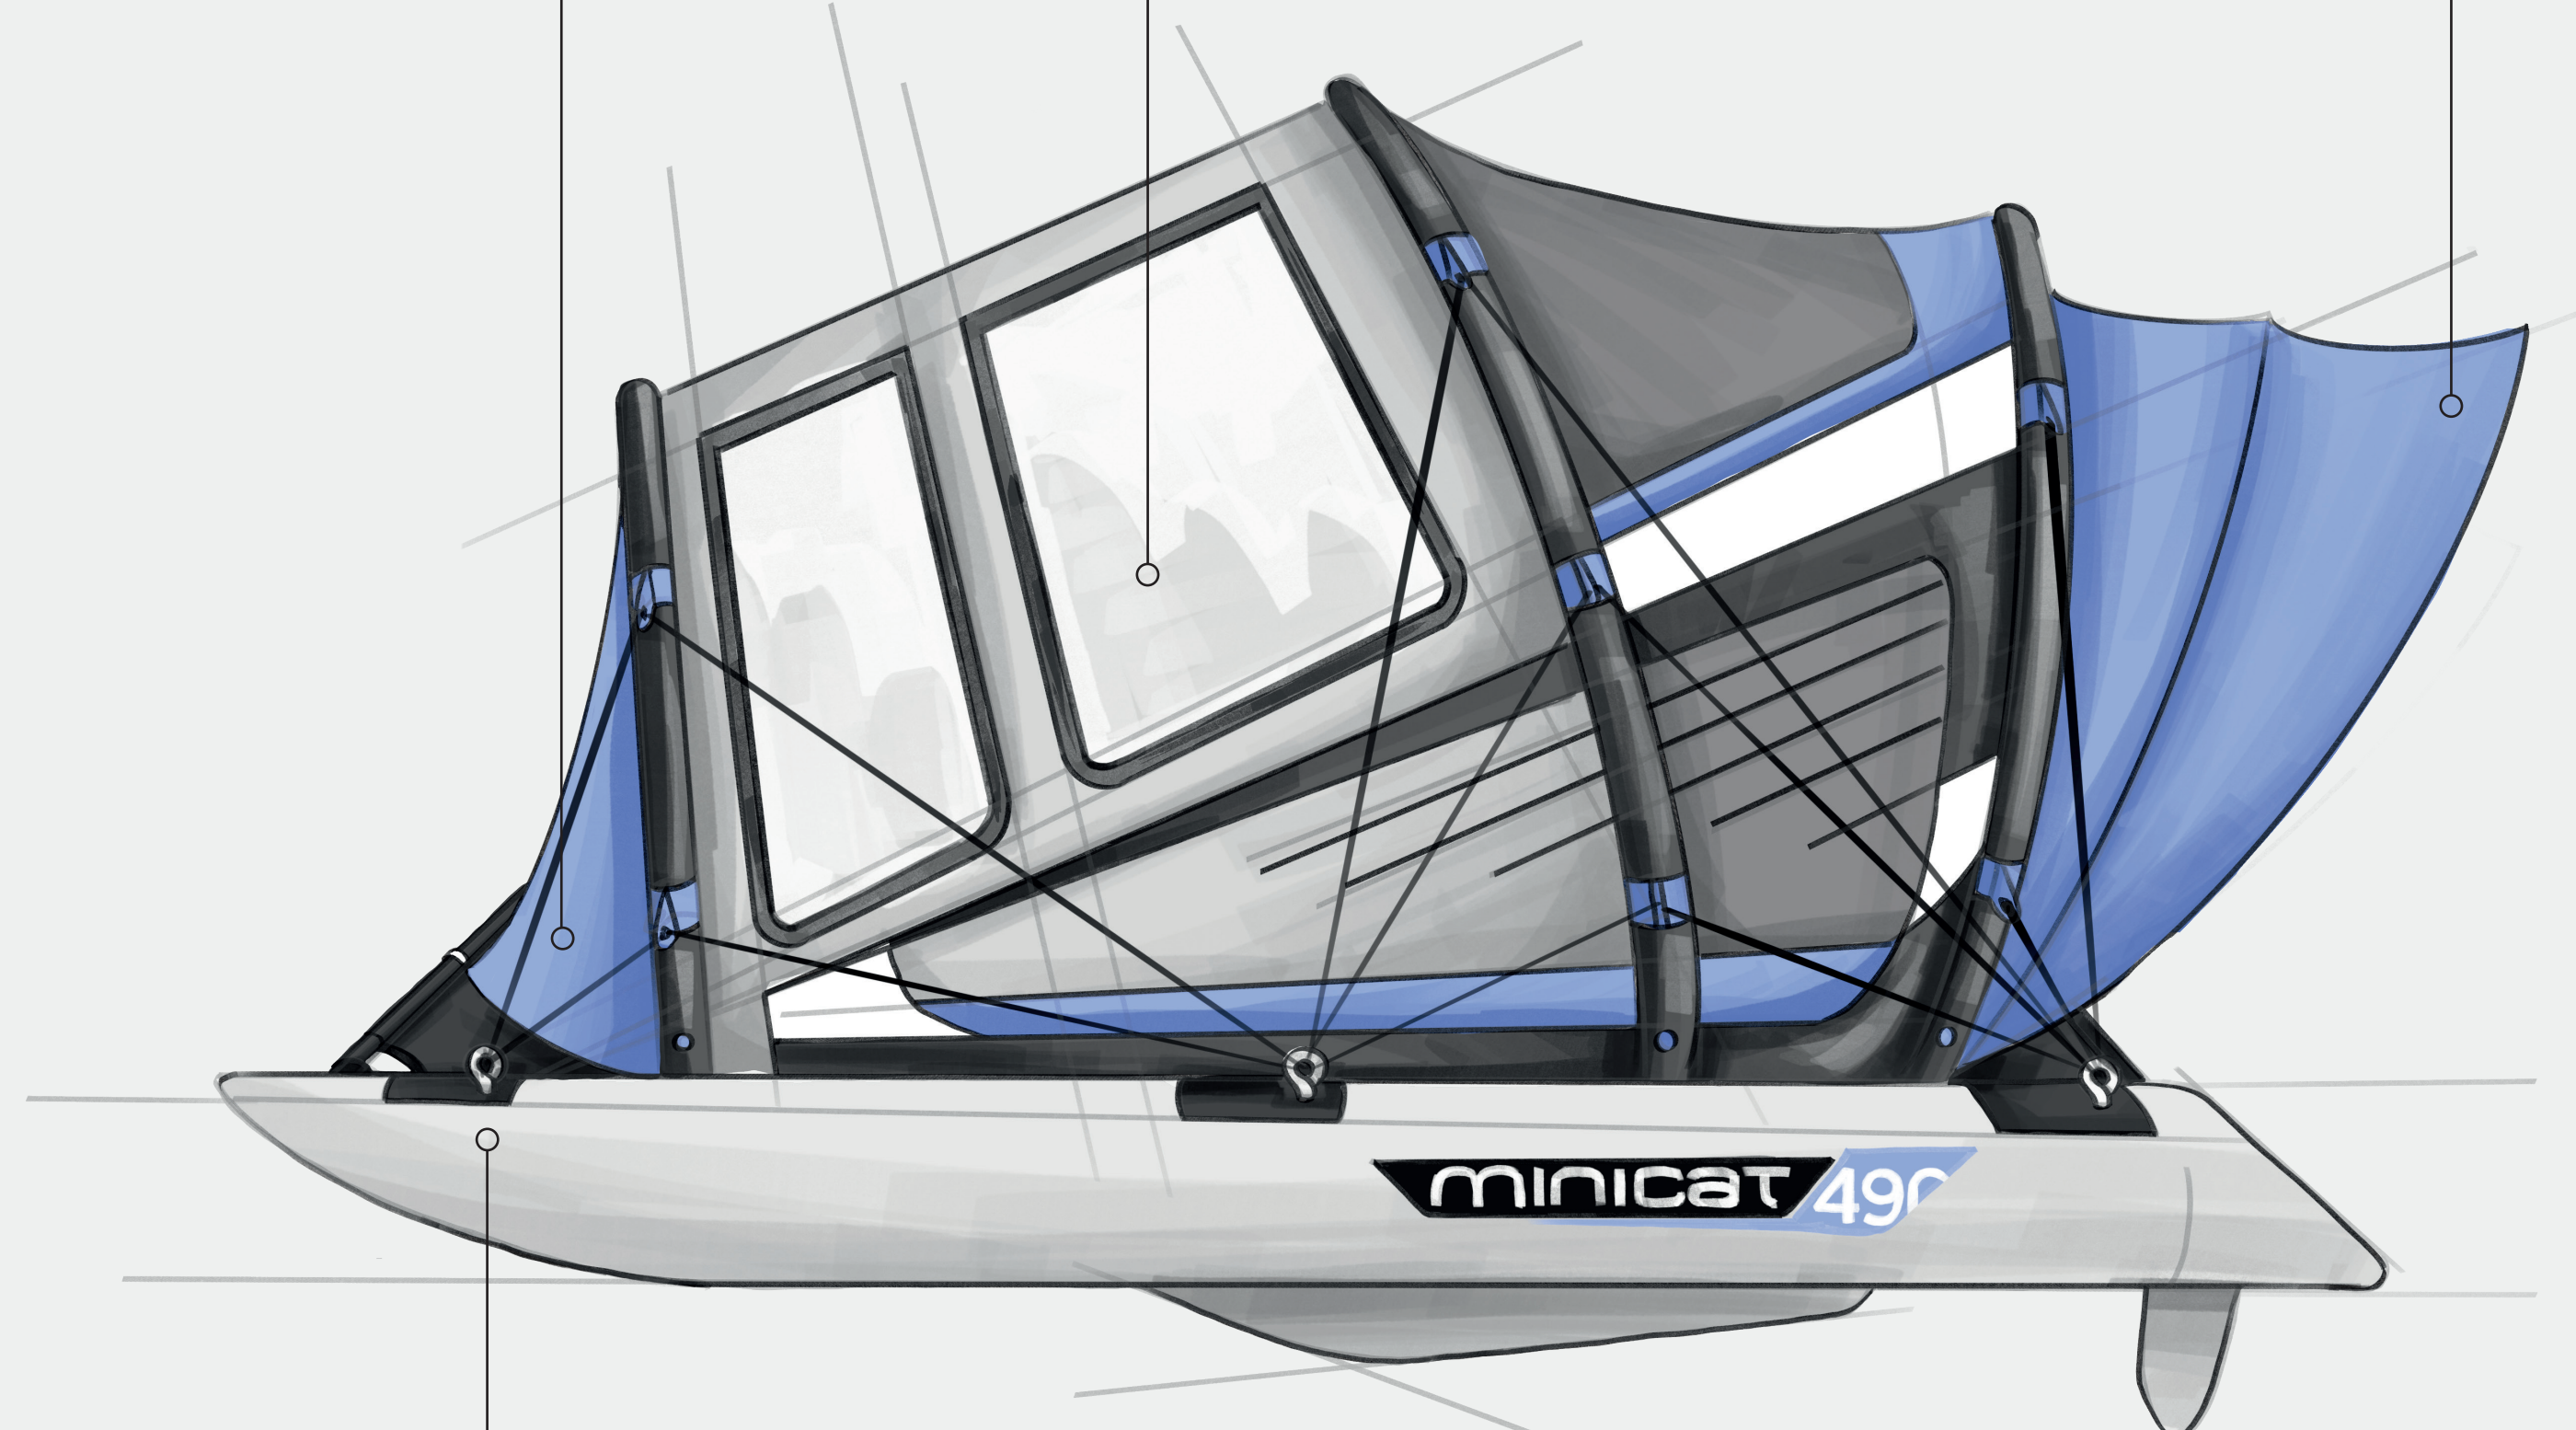

minicat

ULTRA LIGHT CATAMARAN

Skládací katamarán s nafukovacím stanem až pro čtyři osoby nabízí možnost strávit letní dovolenou na vodě.

okna

Pro co nejlepší výhled jsou ve stanu umístěna čtyři okna o celkové šíři 180 cm. Okna se mohou otevírat zipem a obsahují tři vrstvy: průhlednou fólii, plachtu a síťku proti hmyzu.

markýza

Výklopná plachta chrání řidiče jak před deštěm, tak před sluníčkem. Nabízí dvě různé úrovně podle potřeby uživatele.

dveře

Přední dveře lze odepnout zipem a zajistit řidiči kompletní průhled stanem. Volné prostranství následně vytvoří plochu s přístupem k vodě.

ukotvení

Stan je ukotven provazy na skobě a suchým zipem kolem kovové konstrukce. Uvnitř stanu jsou mezi příčkami vložené tyčky pro vypnutí plachet a celkovou stabilitu.