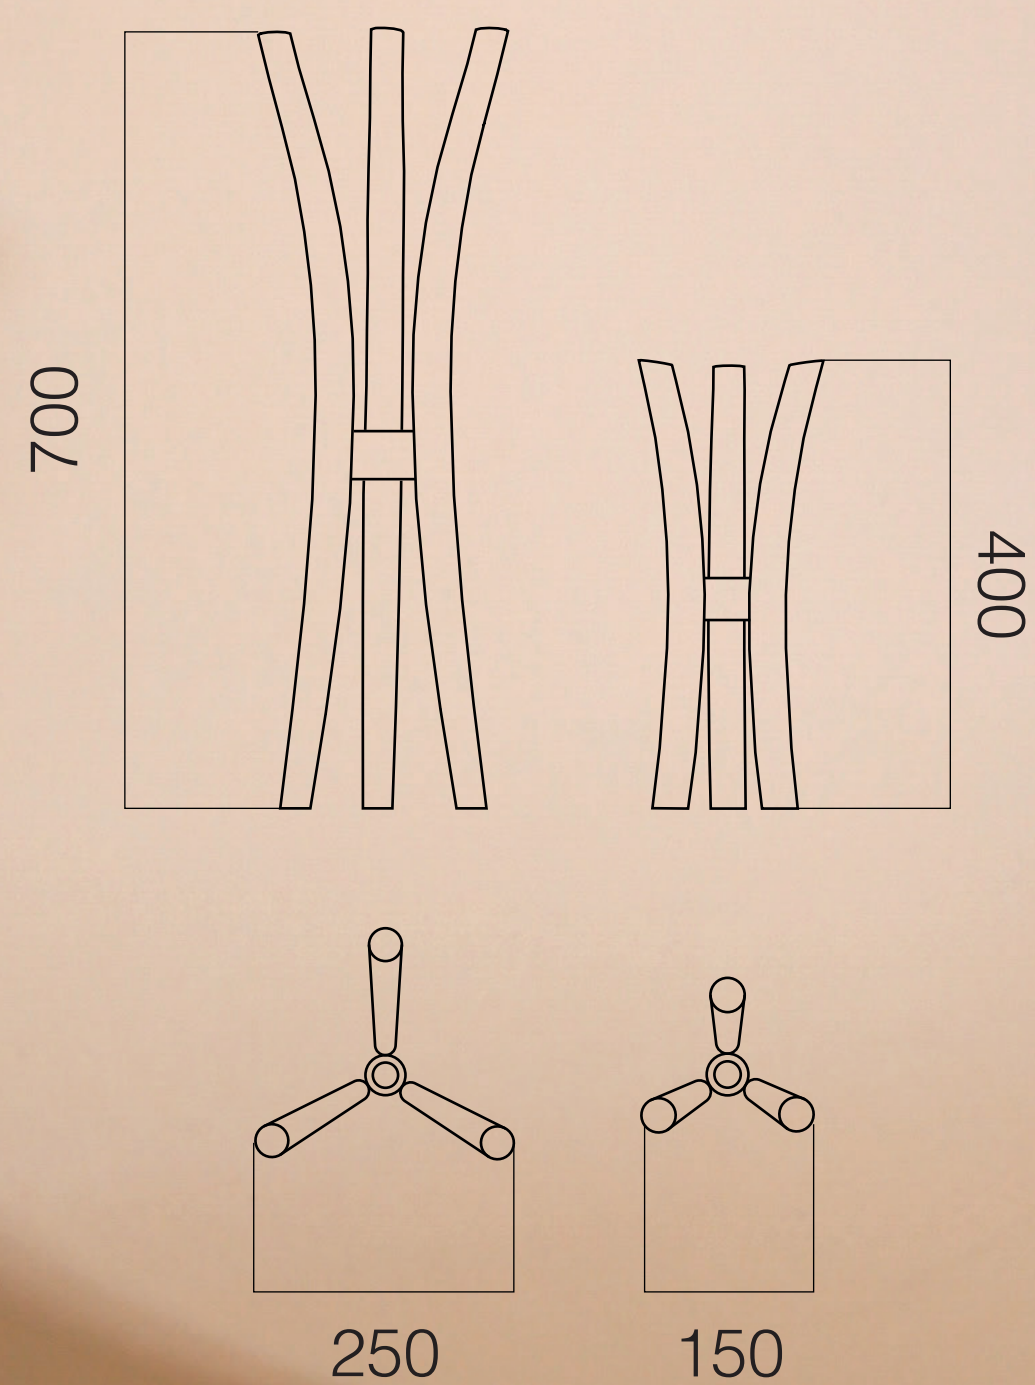

# astire

Tato série váz je vyrobena z kvalitního dřeva, které však již nelze využít k výrobě židlí. Vázy umožňují umístění dekorací jako jsou sušené kytice nebo větve. Případně lze do jejich spodní části vložit sklenici s vodou a oživit stůl zelení.

# pupetko

Série prstenů na ubrousky vyrobená ze zbytků kvalitního dřeva. Ubrousek může být umístěn do kroužku nebo zasazen do výřezu. Verze pro asijskou klientelu je dále obohacena tvarem na odložení hůlek.