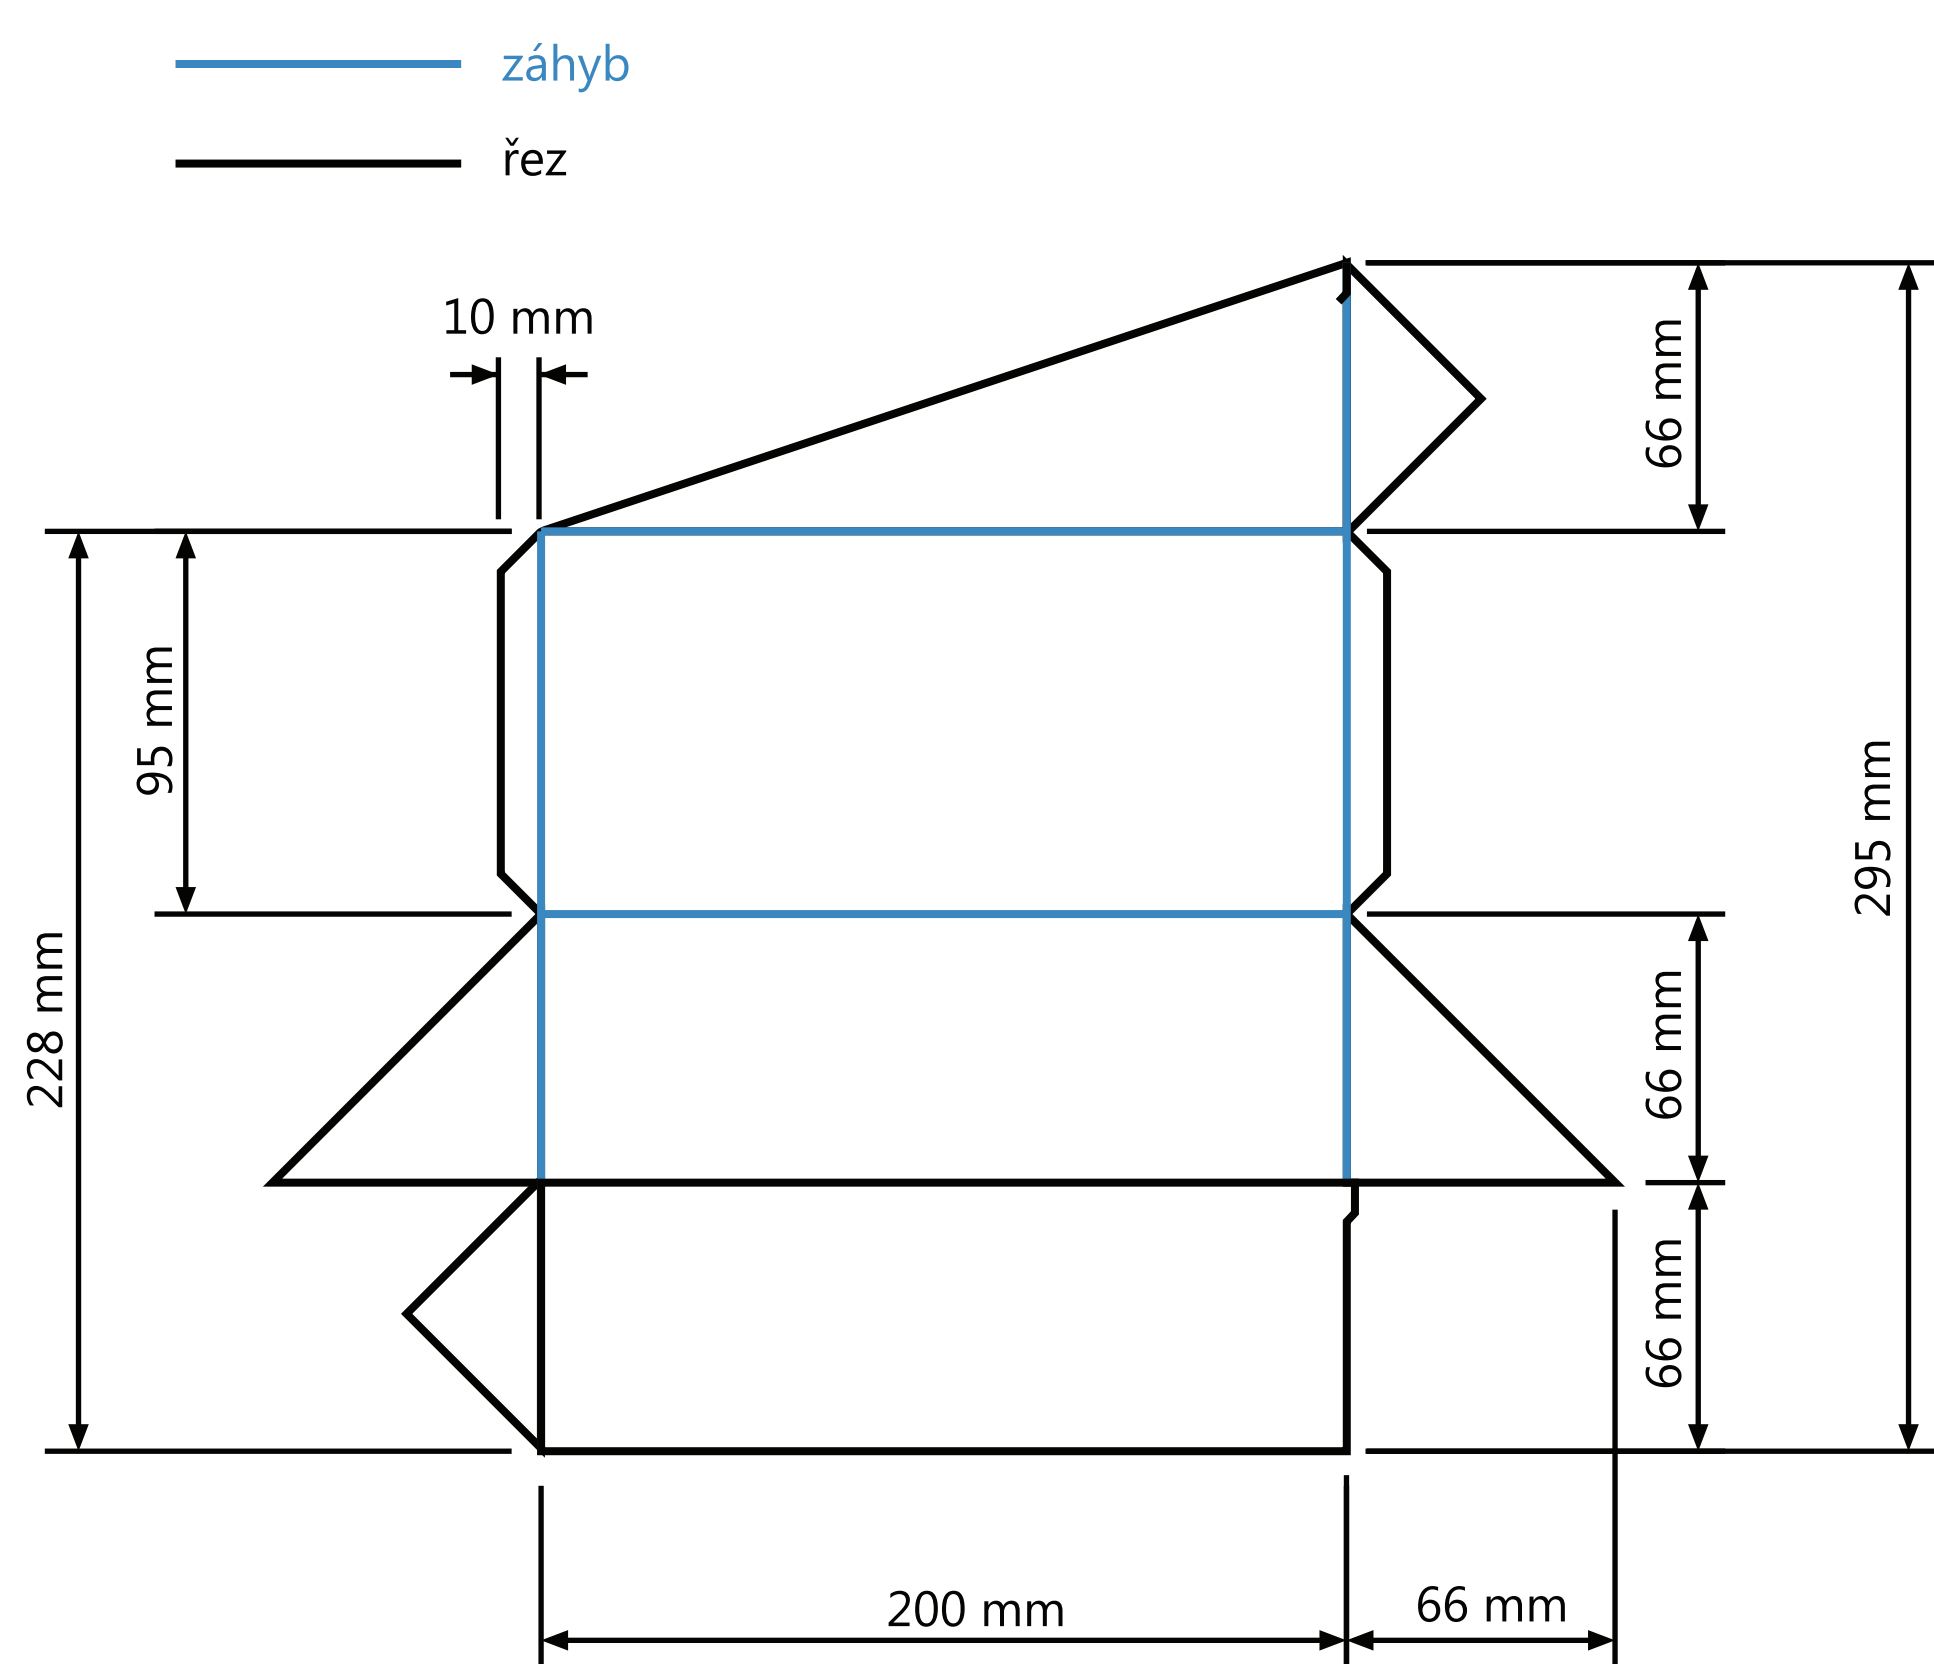

GEMTOOLS

VIZUÁLNÍ STYL

Logo představuje značku pro produkt s názvem GEMTOOLS - šperkařská pila. Zároveň je to logo pro firmu, která se zabývá výrobou šperkařského ručního náradí.

Piktogram je pojat dynamicky. Z dynamiky také vychází madlo. Piktogram klenotu je stylizovaný tak, aby byl čitelný a zaujal. Součástí piktogramu je i vysázené písmo, které je skládané ze dvou slov - GEM v překladu klenot a TOOLS v překladu náradí. Logo je přednostně umísťováno na bílém podkladu.

Obal vychází z piktogramu. Jedná se o trojboký hranol, který po naskládání na regál připomíná logo.

223B75
RGB 30 59 117
CMYK 100 88 26 12

RAL 5012 colour
RGB 0 137 182
CMYK 75 30 0 10