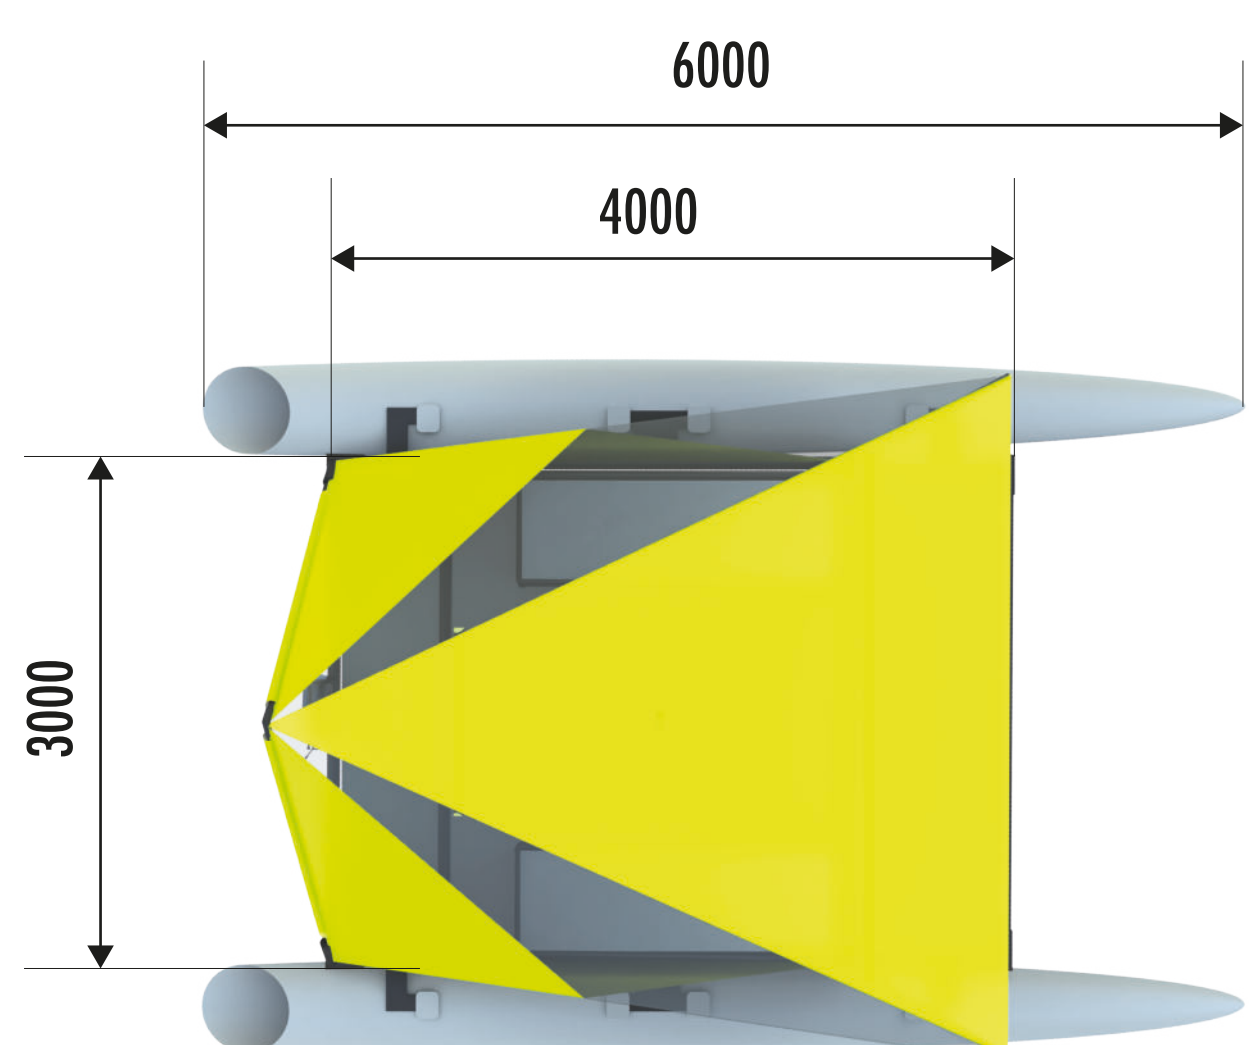

## Skládací houseboat

- za silnějšího deště se dají stáhnout boční plachty  
 - dvě osoby spí na rozkládacích lehátkách,  
 pod kterými je úložný prostor s voděodolnými vaky

- v noci se dá stan uzavřít pomocí dvou plachet,  
 které jsou přes den připnuté ke stopu