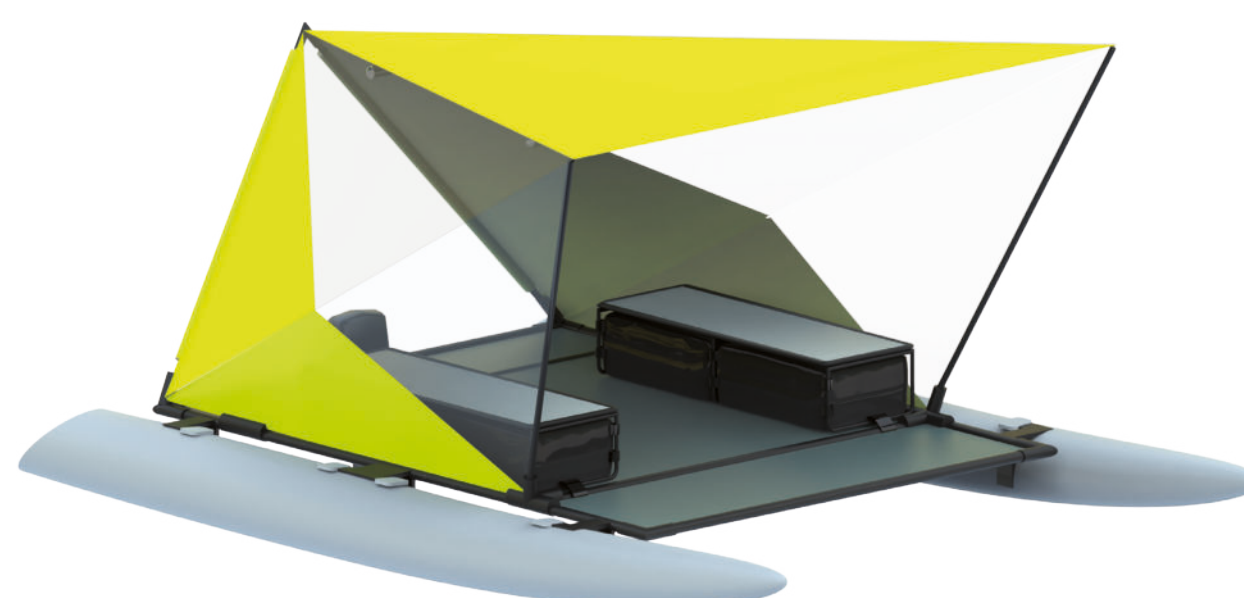

# Minicat

## Skládací houseboat

- za silnějšího deště se dají stáhnout boční plachty  
 - dvě osoby spí na rozkládacích lehátkách,  
 pod kterými je úložný prostor s voděodolnými vaky

- v noci se dá stan uzavřít pomocí dvou plachet,  
 které jsou přes den připnuté ke stopu