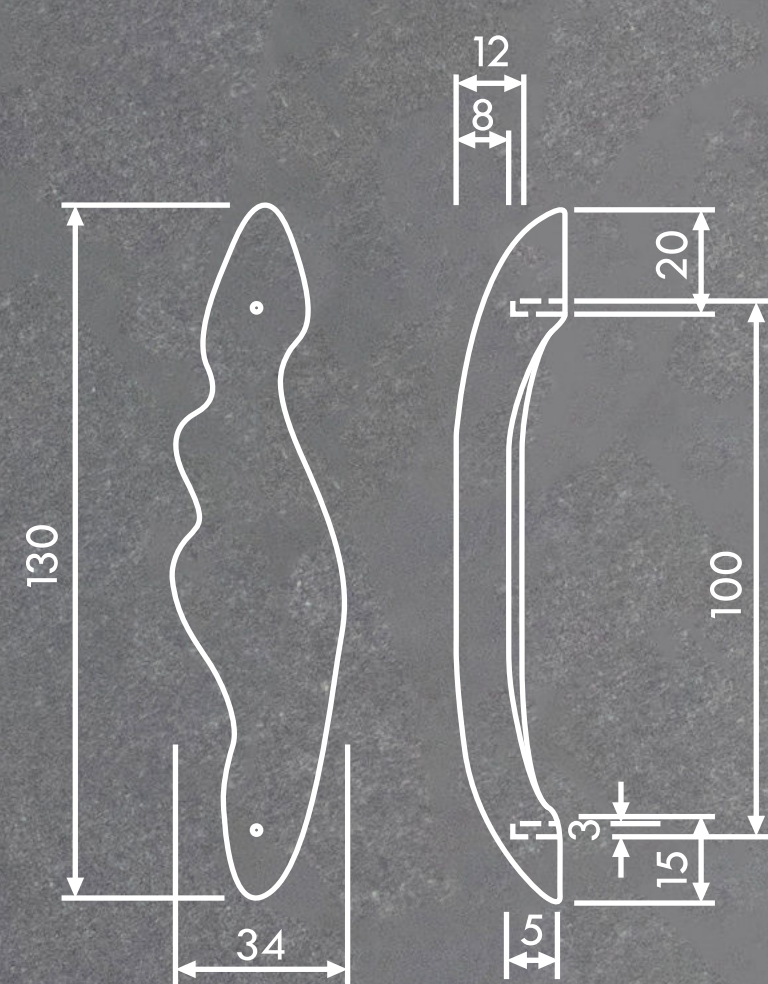

Burnt Handles

Madla se vzorem letokruhů jsou navržena na jednotlivé typy dveří – na šuplík, dveře od skříně a na vysouvací dveře.

Jsou vyrobená ze dřeva, následně jsou tepelně upravená metodou opalování a na závěr jsou nalakovaná matným průhledným lakem.

varianta na skříň

varianta na posuvné dveře

varianta na šuplík