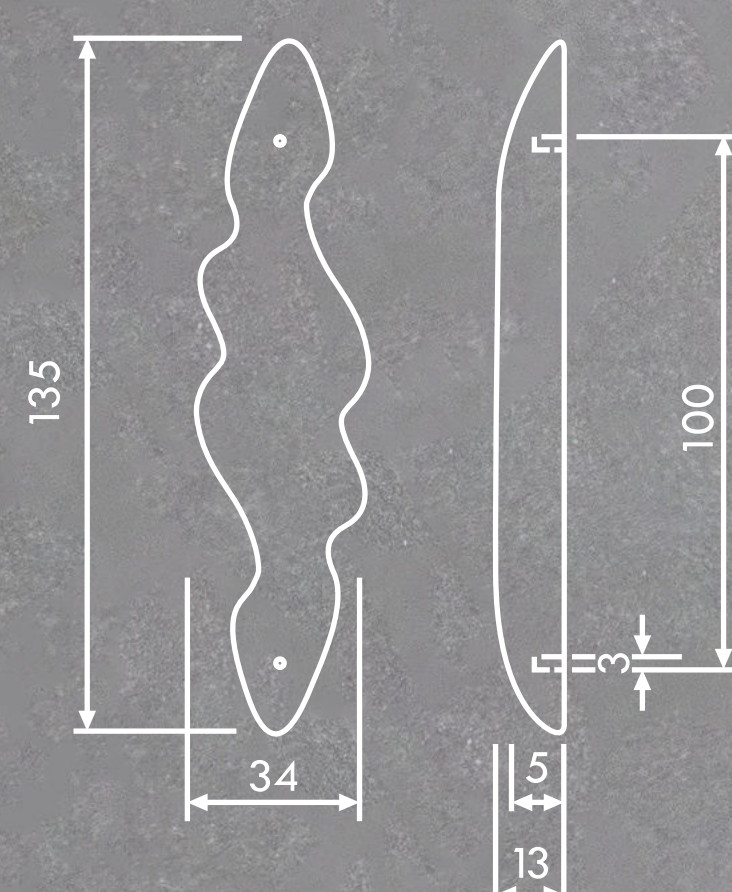

Burnt Handles

Madla se vzorem letokruhů jsou navržena na jednotlivé typy dveří – na šuplík, dveře od skříně a na vysouvací dveře.

Jsou vyrobená ze dřeva, následně jsou tepelně upravená metodou opalování a na závěr jsou nalakovaná matným průhledným lakem.

varianta na skříň

varianta na posuvné dveře

varianta na šuplík