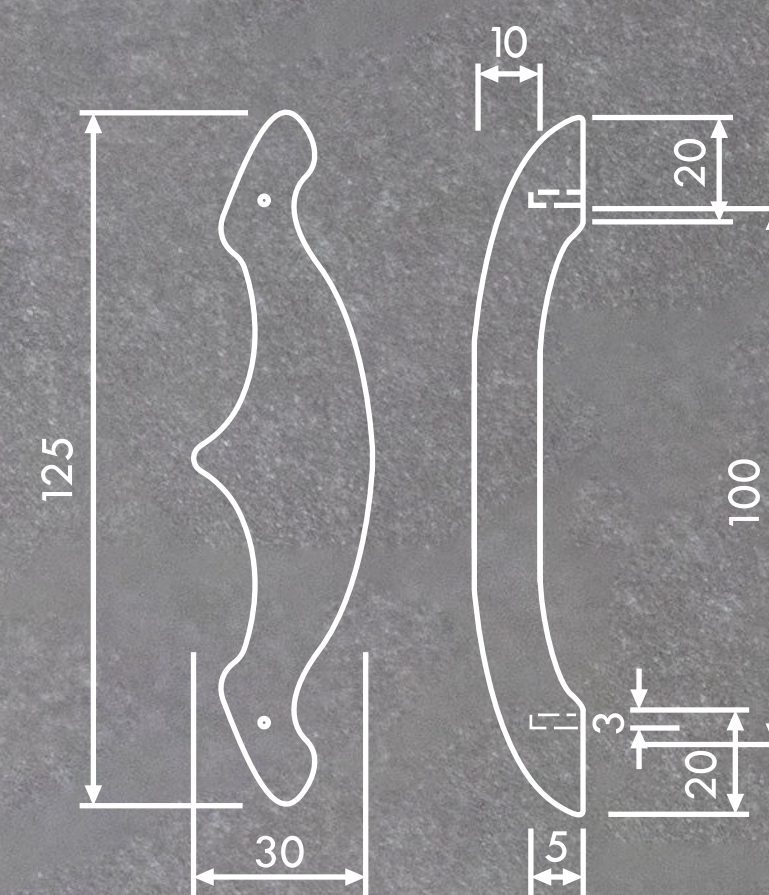

Burnt Handles

Madla se vzorem letokruhů jsou navržena na jednotlivé typy dveří – na šuplík, dveře od skříně a na vysouvací dveře.

Jsou vyrobená ze dřeva, následně jsou tepelně upravená metodou opalování a na závěr jsou nalakovaná matným průhledným lakem.

varianta na skříň

varianta na posuvné dveře

varianta na šuplík