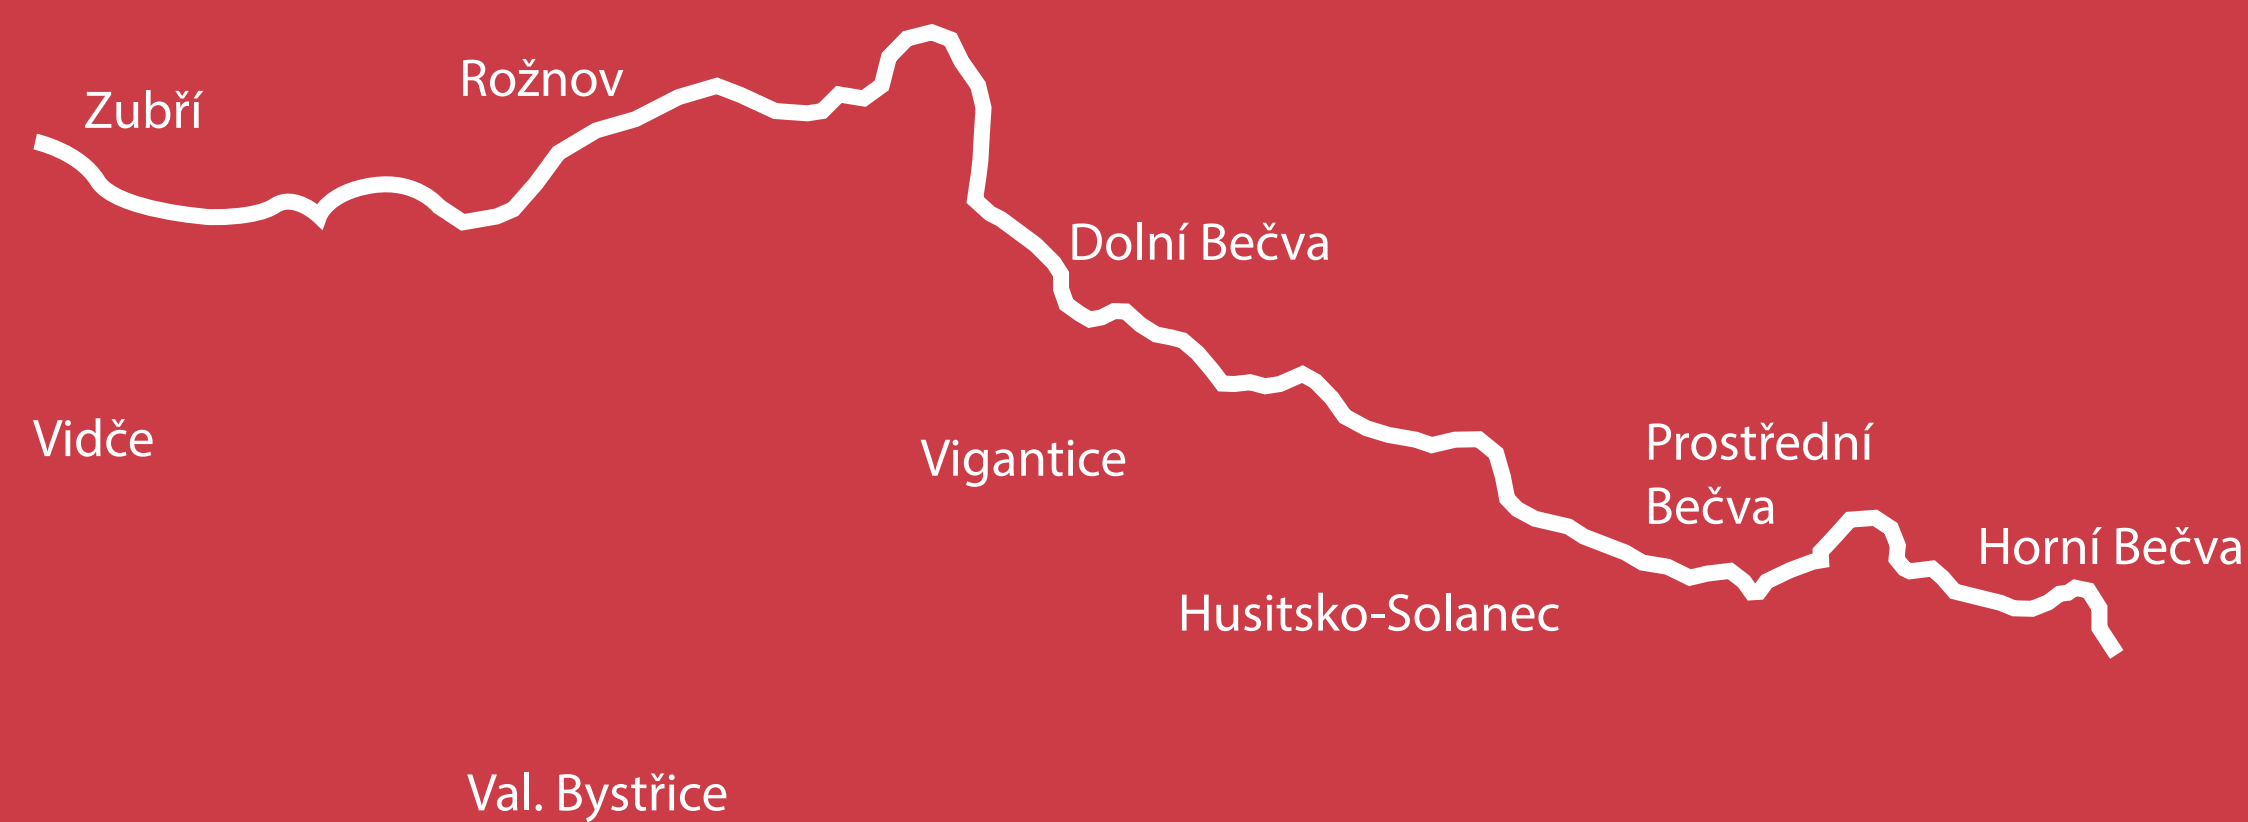

MIKROREGION ROŽNOVSKO

V logu som sa inšpiroval riekou Rožnovská Beča, ktorá spája, prtechádza alebo nejakým spôsobom ovplyvňuje jednotlivé deniny Rožnovského mikroregiónu.

Rieka Rožnovská Beča

obcí

Logo môže byť buď s typografiou ale aj samotné. Logo takisto funguje aj na bielom a čiernom podklade. Použitá typografia v logu je Futura PT Bold.