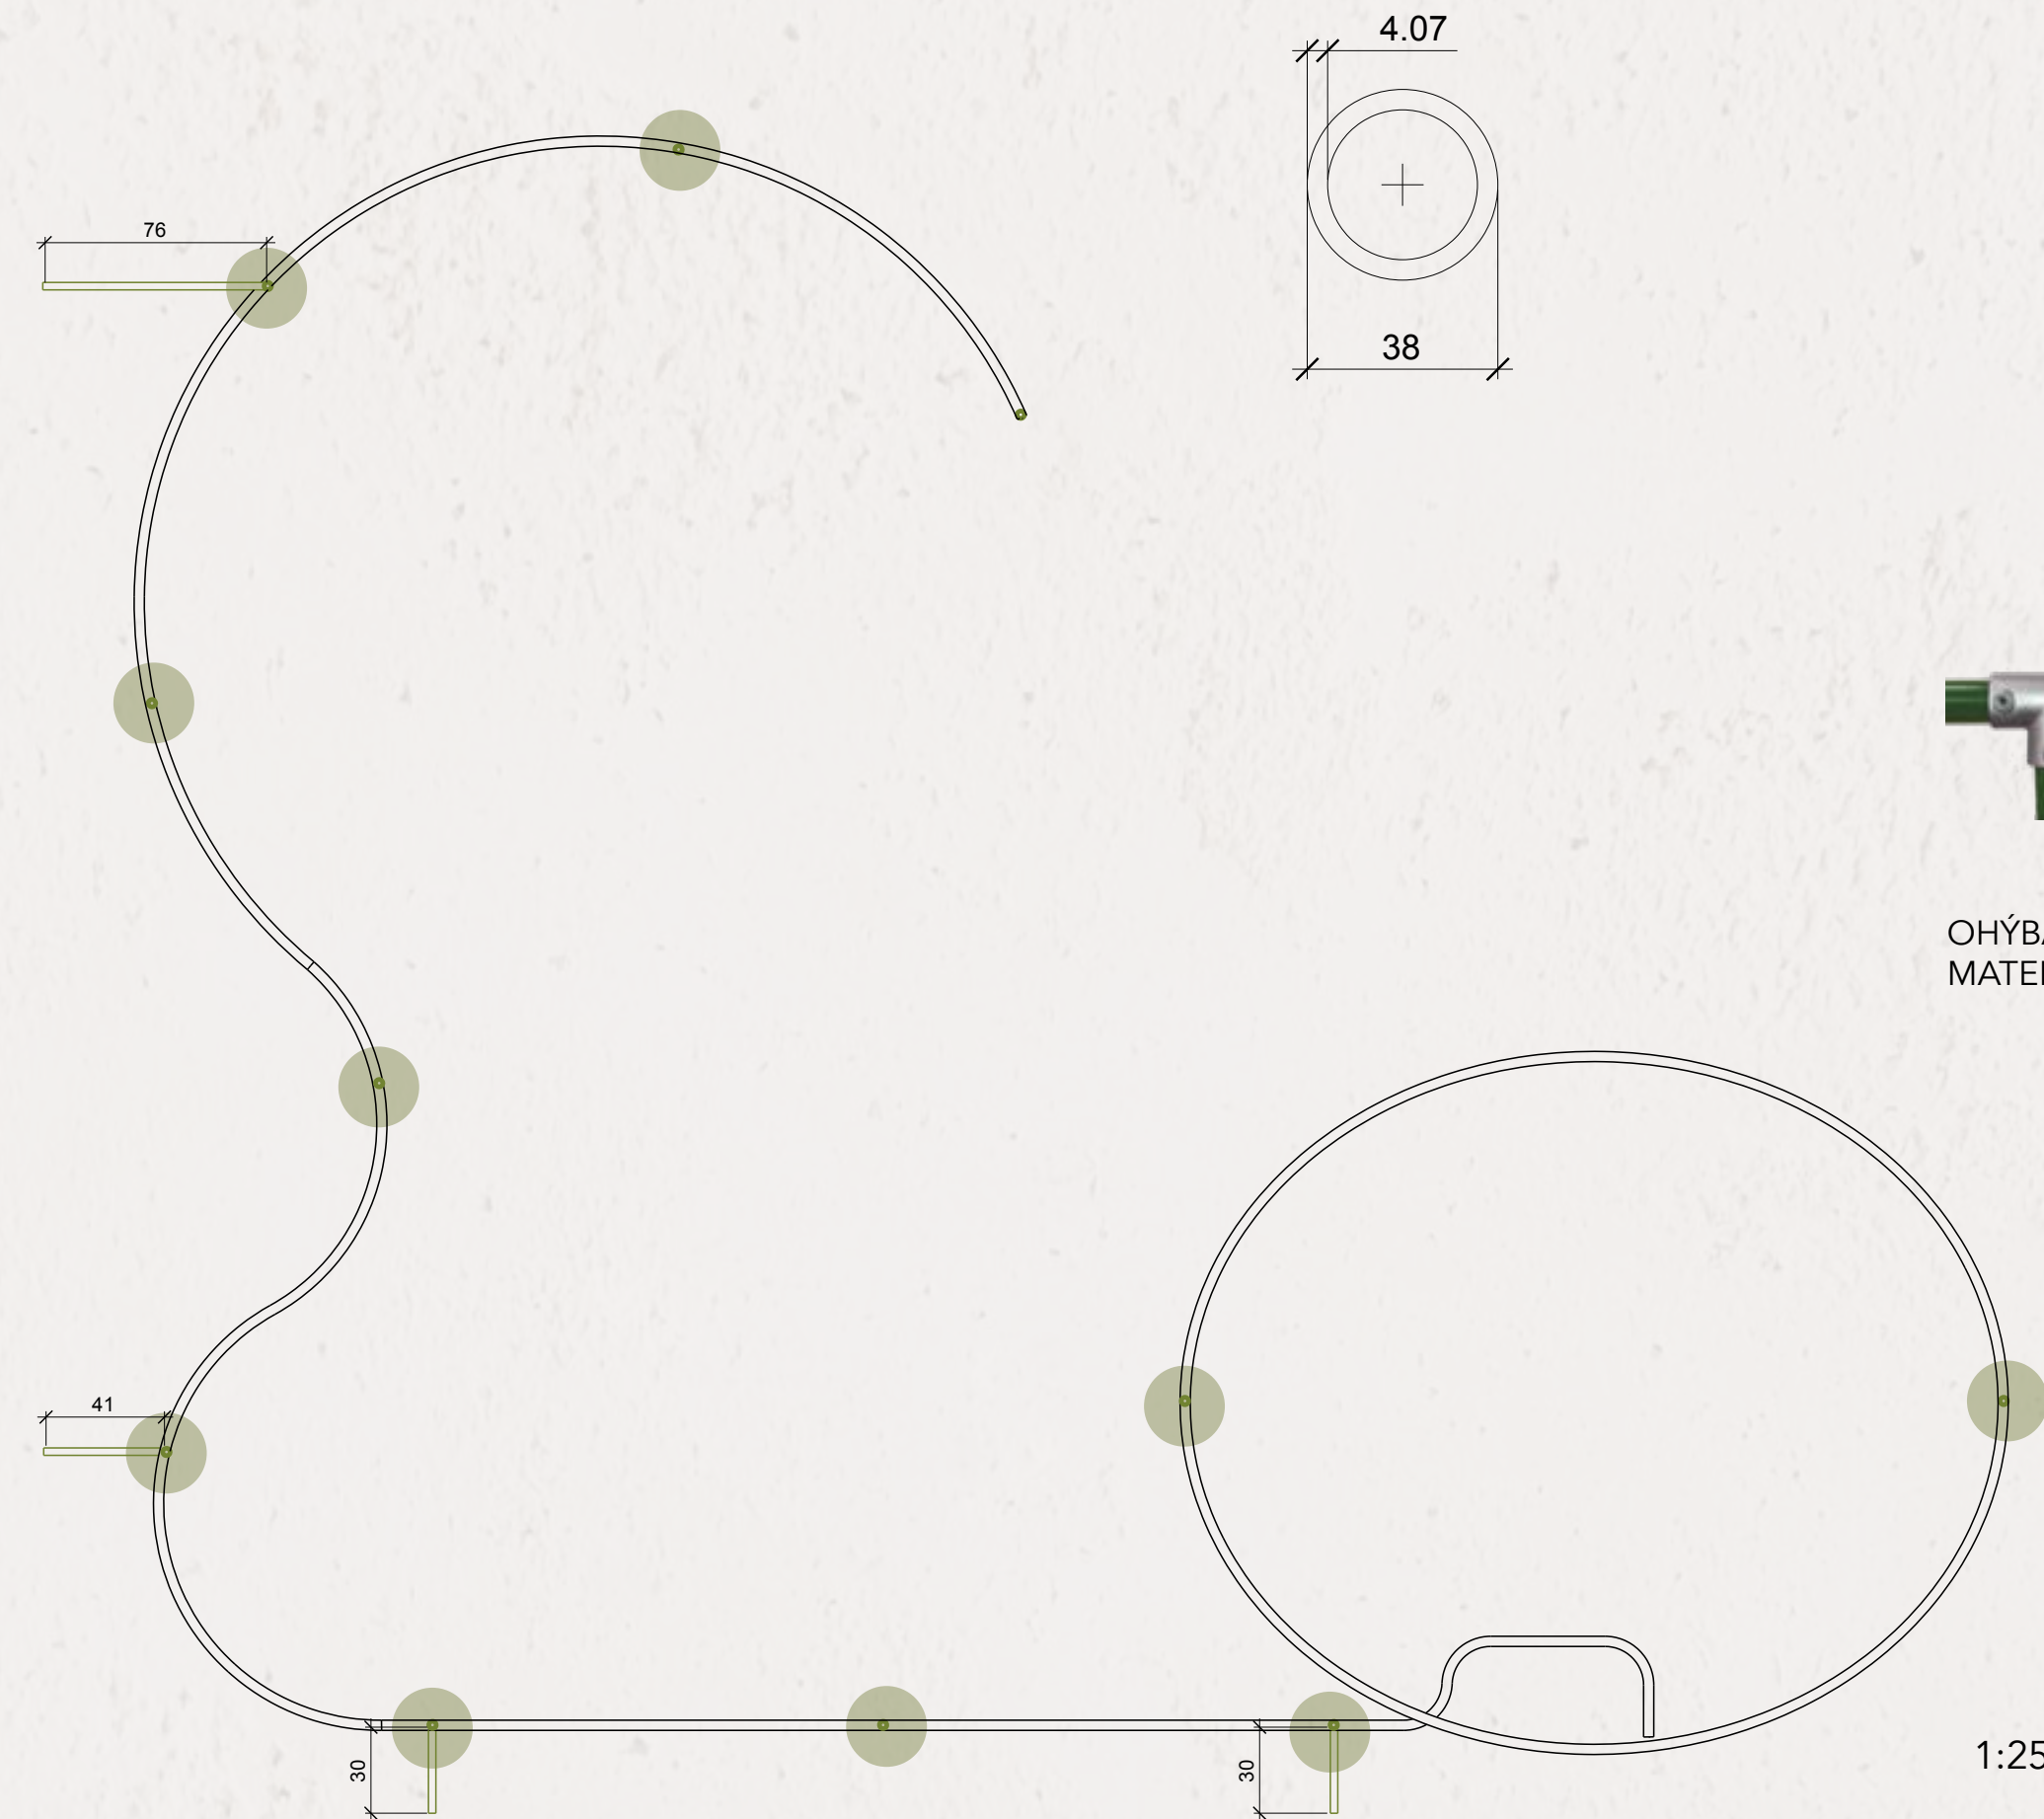

VERONA®

ATELIER

**PŮVODNÍ
DISPOZICE**

- PULT
- PROSTOR PRO NÁVŠTĚVU NEVĚSTY
- PROSTOR PRO NEVĚSTU
- KABINKA
- VĚŠÁKY

**NOVÁ
DISPOZICE**

- BOTNÍK
- VÝSTAVNÍ PROSTOR
- PULT
- ZÁSTĚNA
- PROSTOR PRO NÁVŠTĚVU NEVĚSTY
- PROSTOR PRO NEVĚSTU
- KABINKA
- VĚŠÁKY
- OSVĚTLENÍ

Juta - 190 Kč/m
Ratanový výplet - 400 Kč/m

OHÝBÁNÍ - <https://www.pridal.cz>
MATERIÁL - <https://www.eika.cz>

POHLED DO KABINKY
A ZADNÍ ČÁSTI