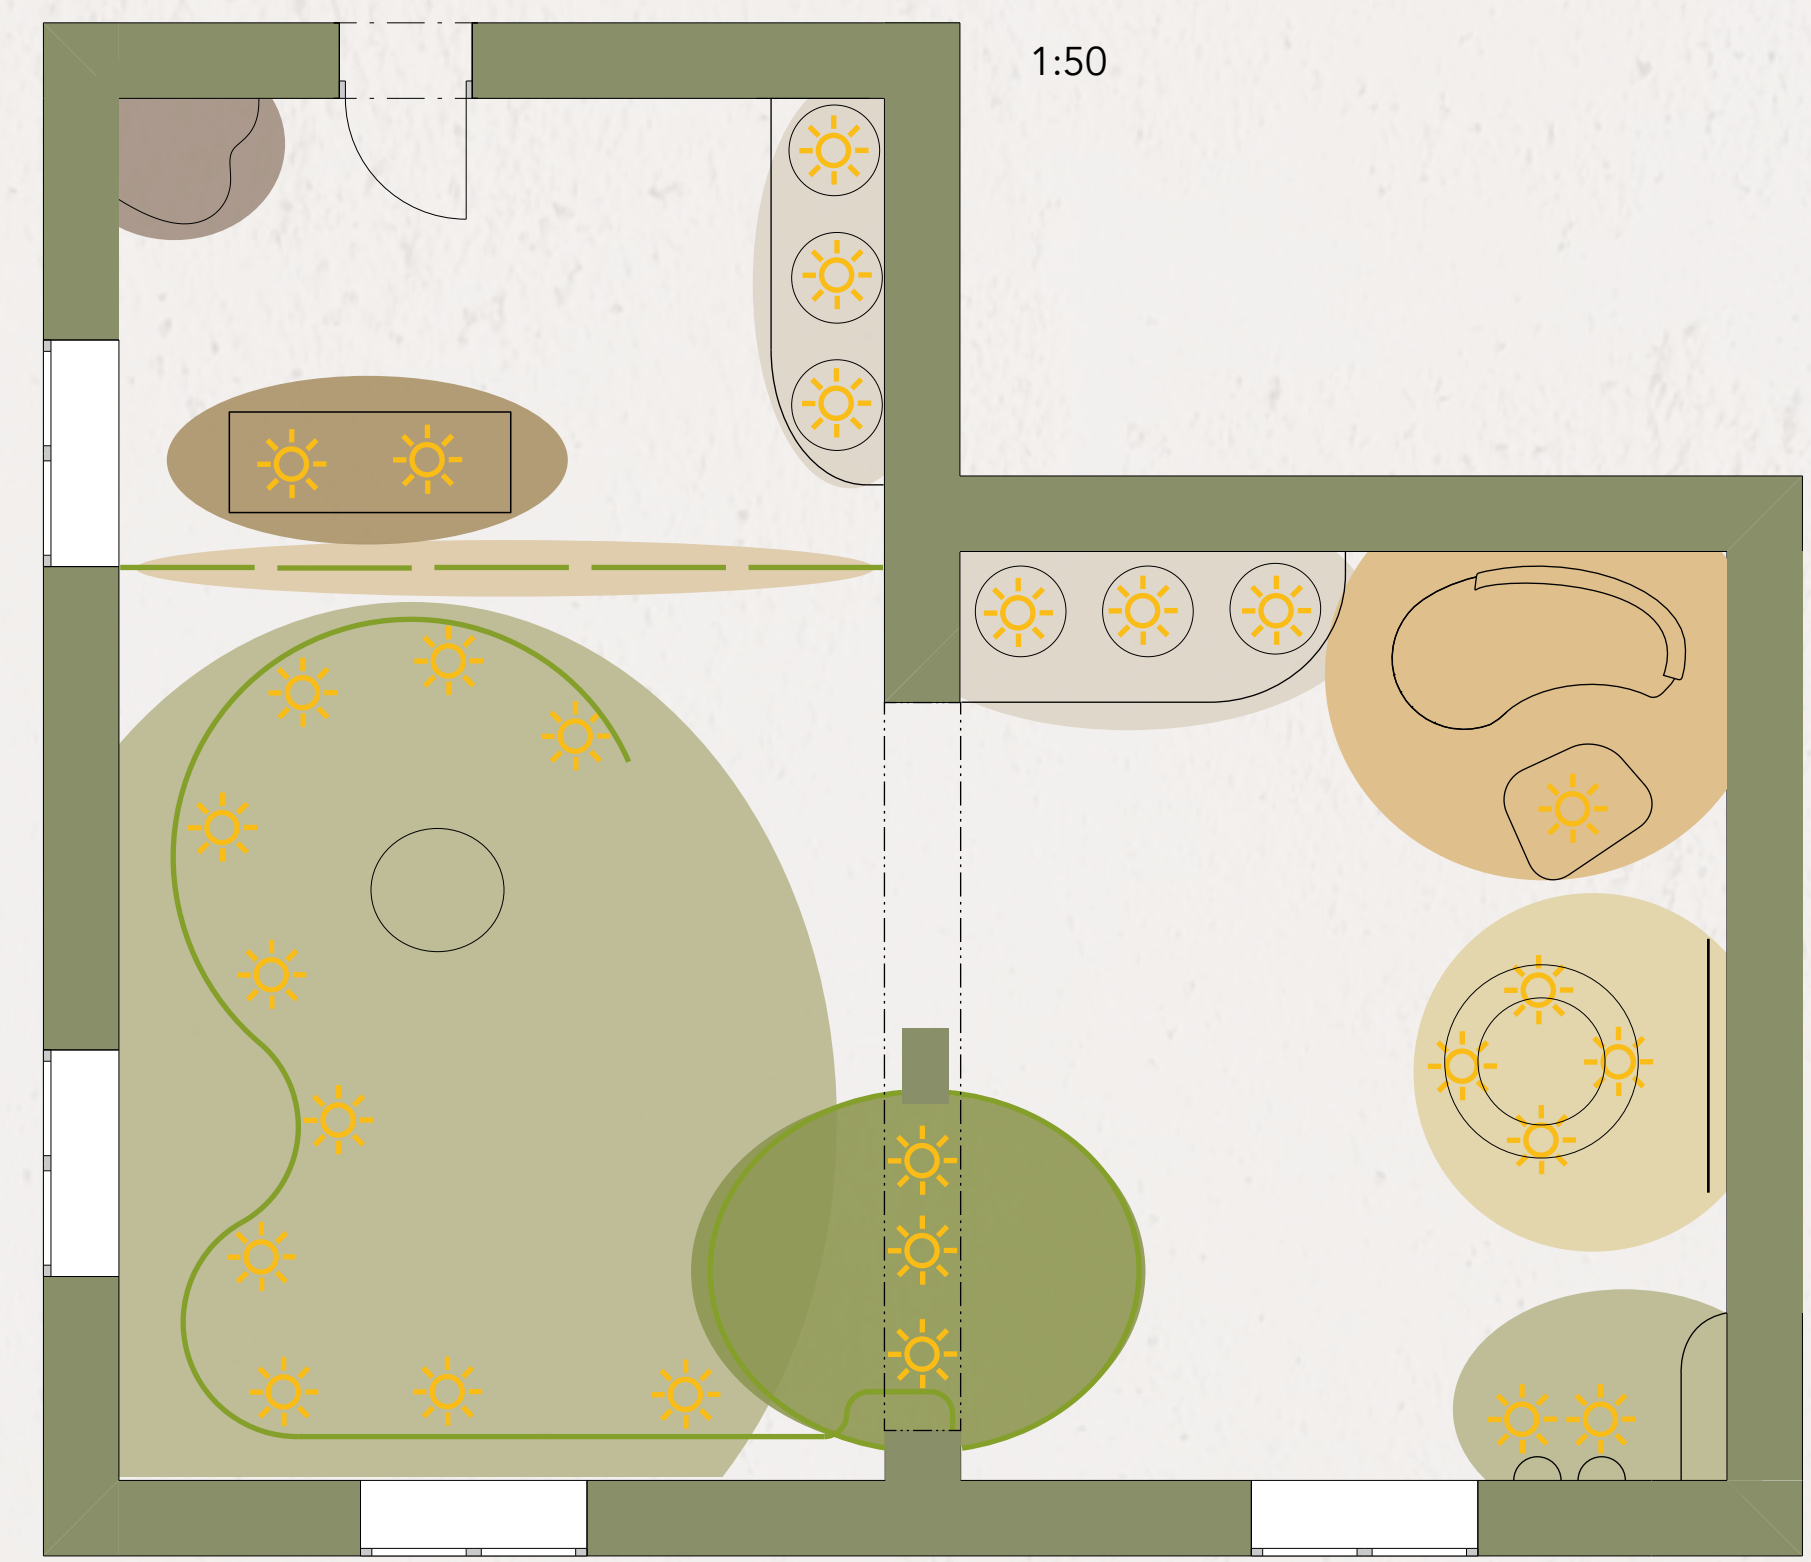

VERONA®

ATELIER

**PŮVODNÍ
DISPOZICE**

- PULT
- PROSTOR PRO NÁVŠTĚVU NEVĚSTY
- PROSTOR PRO NEVĚSTU
- KABINKA
- VĚŠÁKY

**NOVÁ
DISPOZICE**

- BOTNÍK
- VÝSTAVNÍ PROSTOR
- PULT
- ZÁSTĚNA
- PROSTOR PRO NÁVŠTĚVU NEVĚSTY
- PROSTOR PRO NEVĚSTU
- KABINKA
- VĚŠÁKY
- OSVĚTLENÍ

Juta - 190 Kč/m
Ratanový výplet - 400 Kč/m

OHÝBÁNÍ - <https://www.pridal.cz>
MATERIÁL - <https://www.eika.cz>

POHLED DO KABINKY
A ZADNÍ ČÁSTI