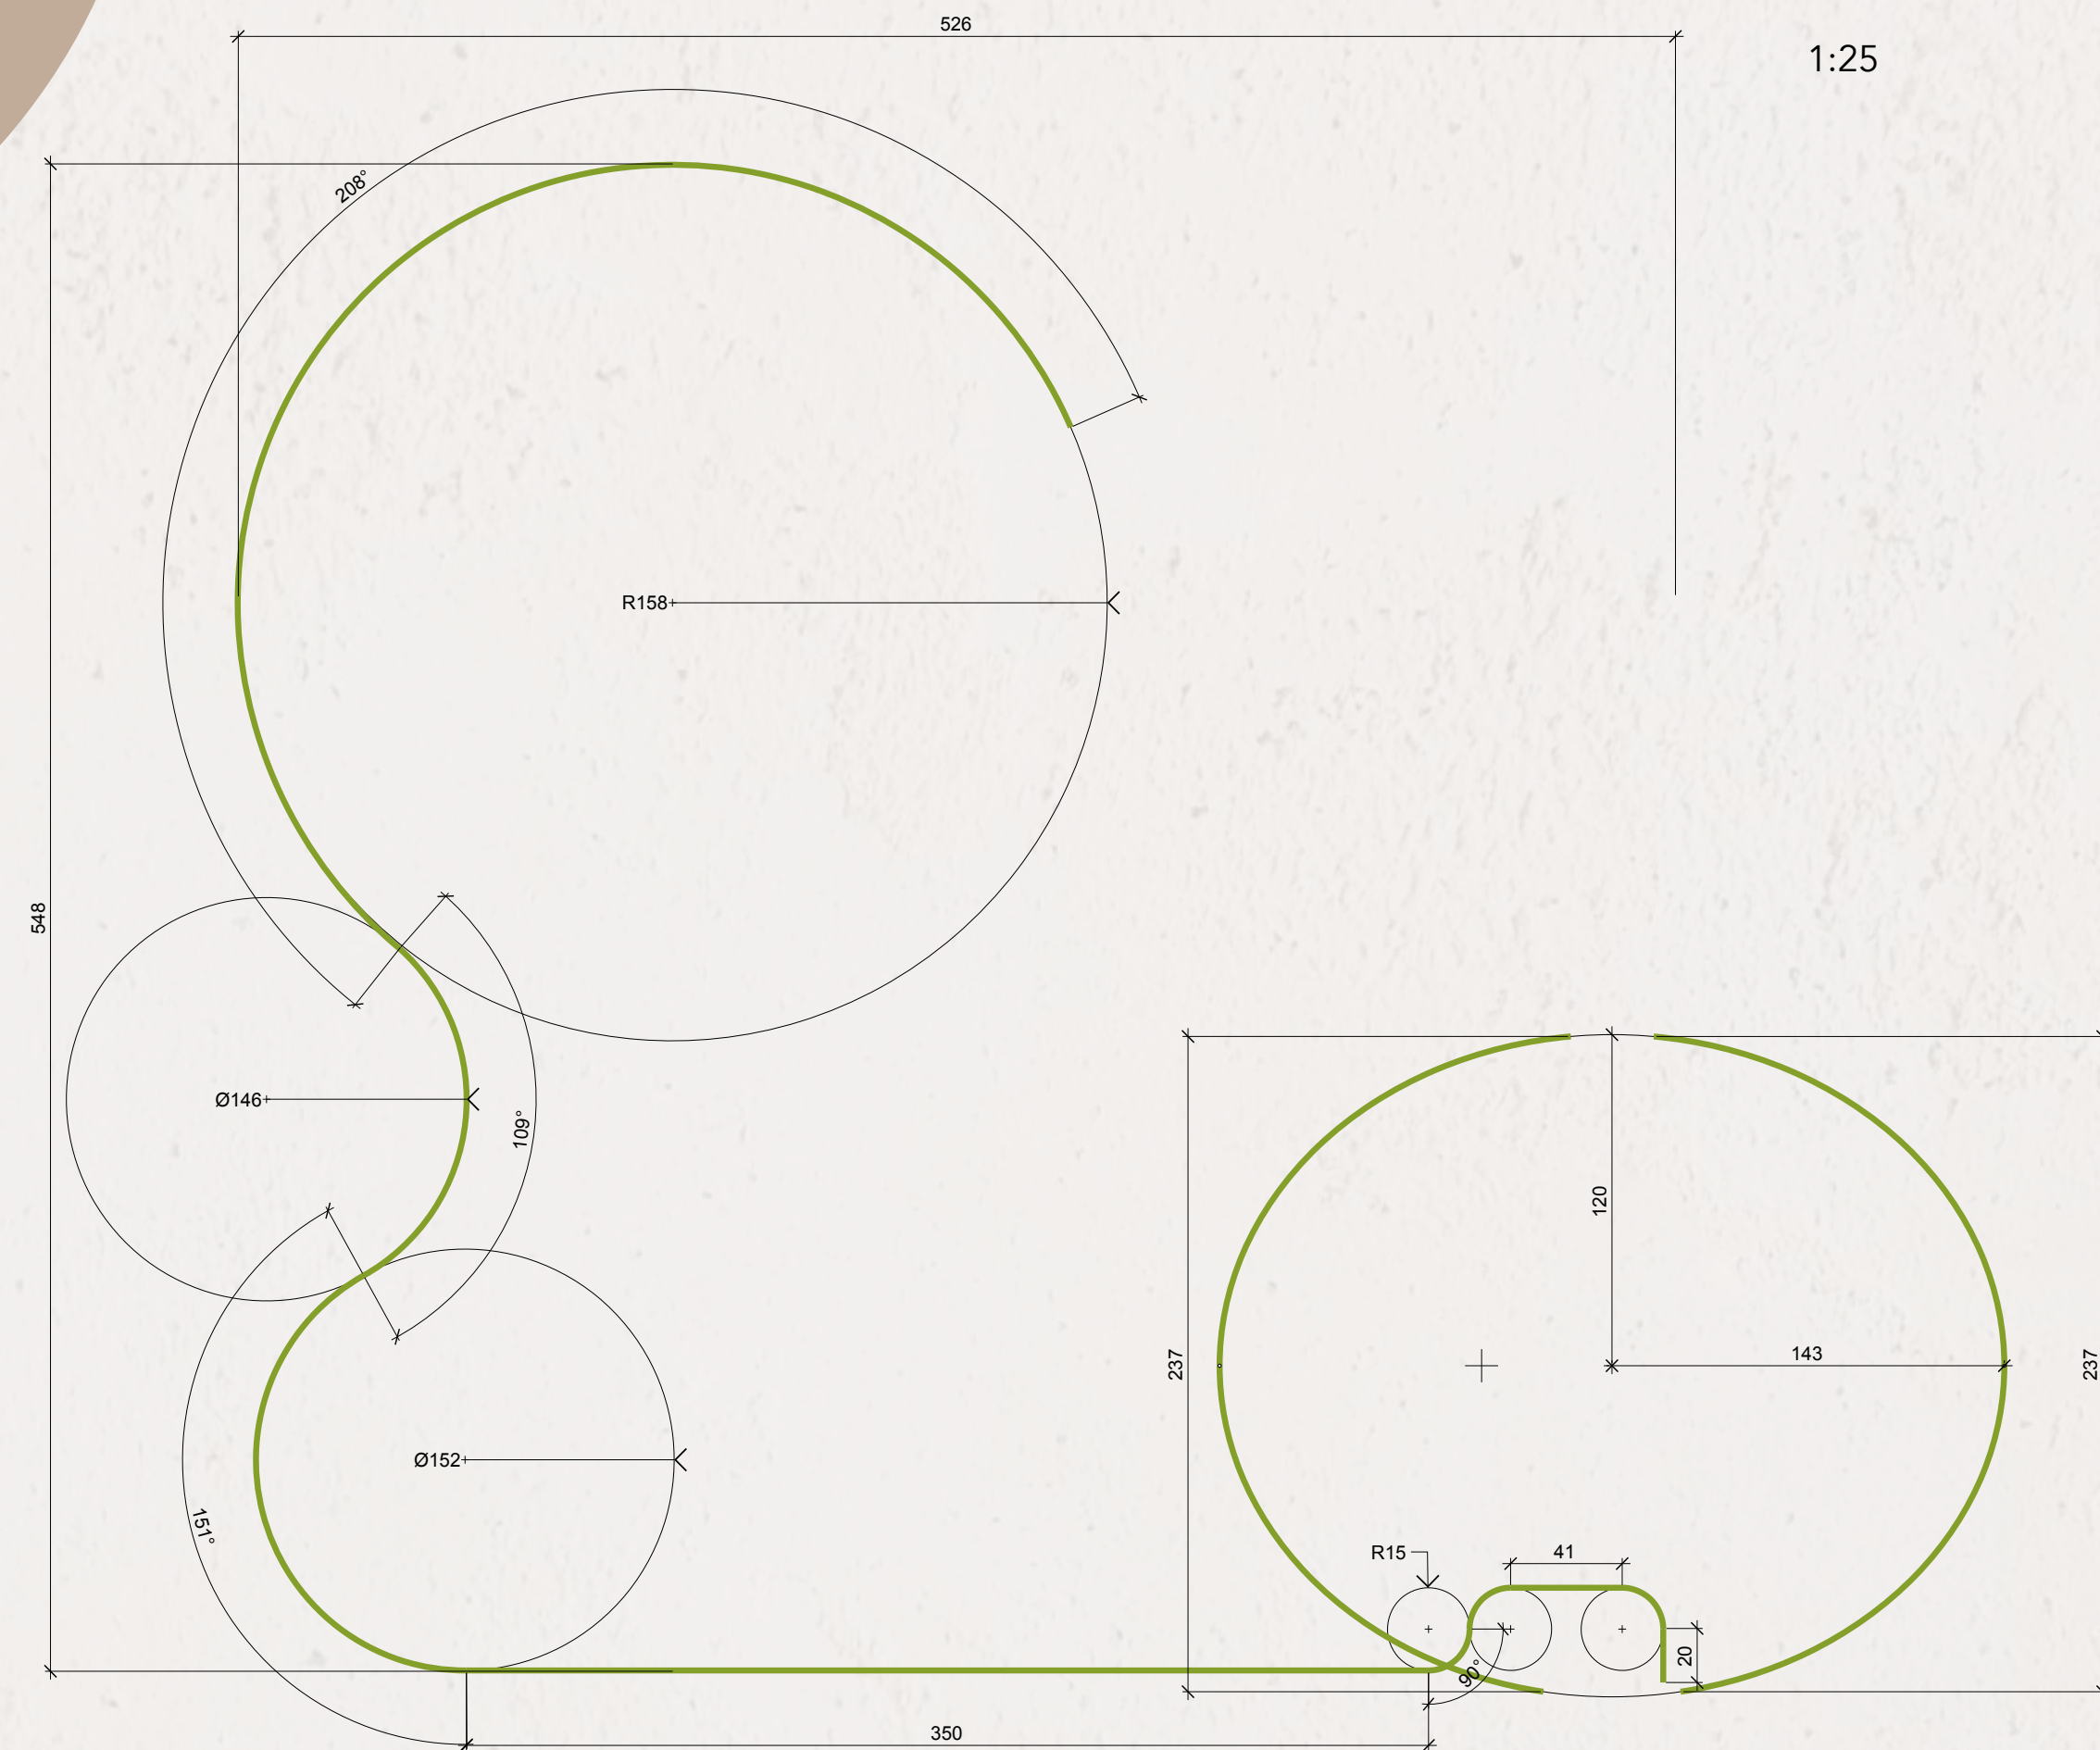

OHÝBÁNÍ - <https://www.pridal.cz>
MATERIÁL - <https://www.eika.cz>