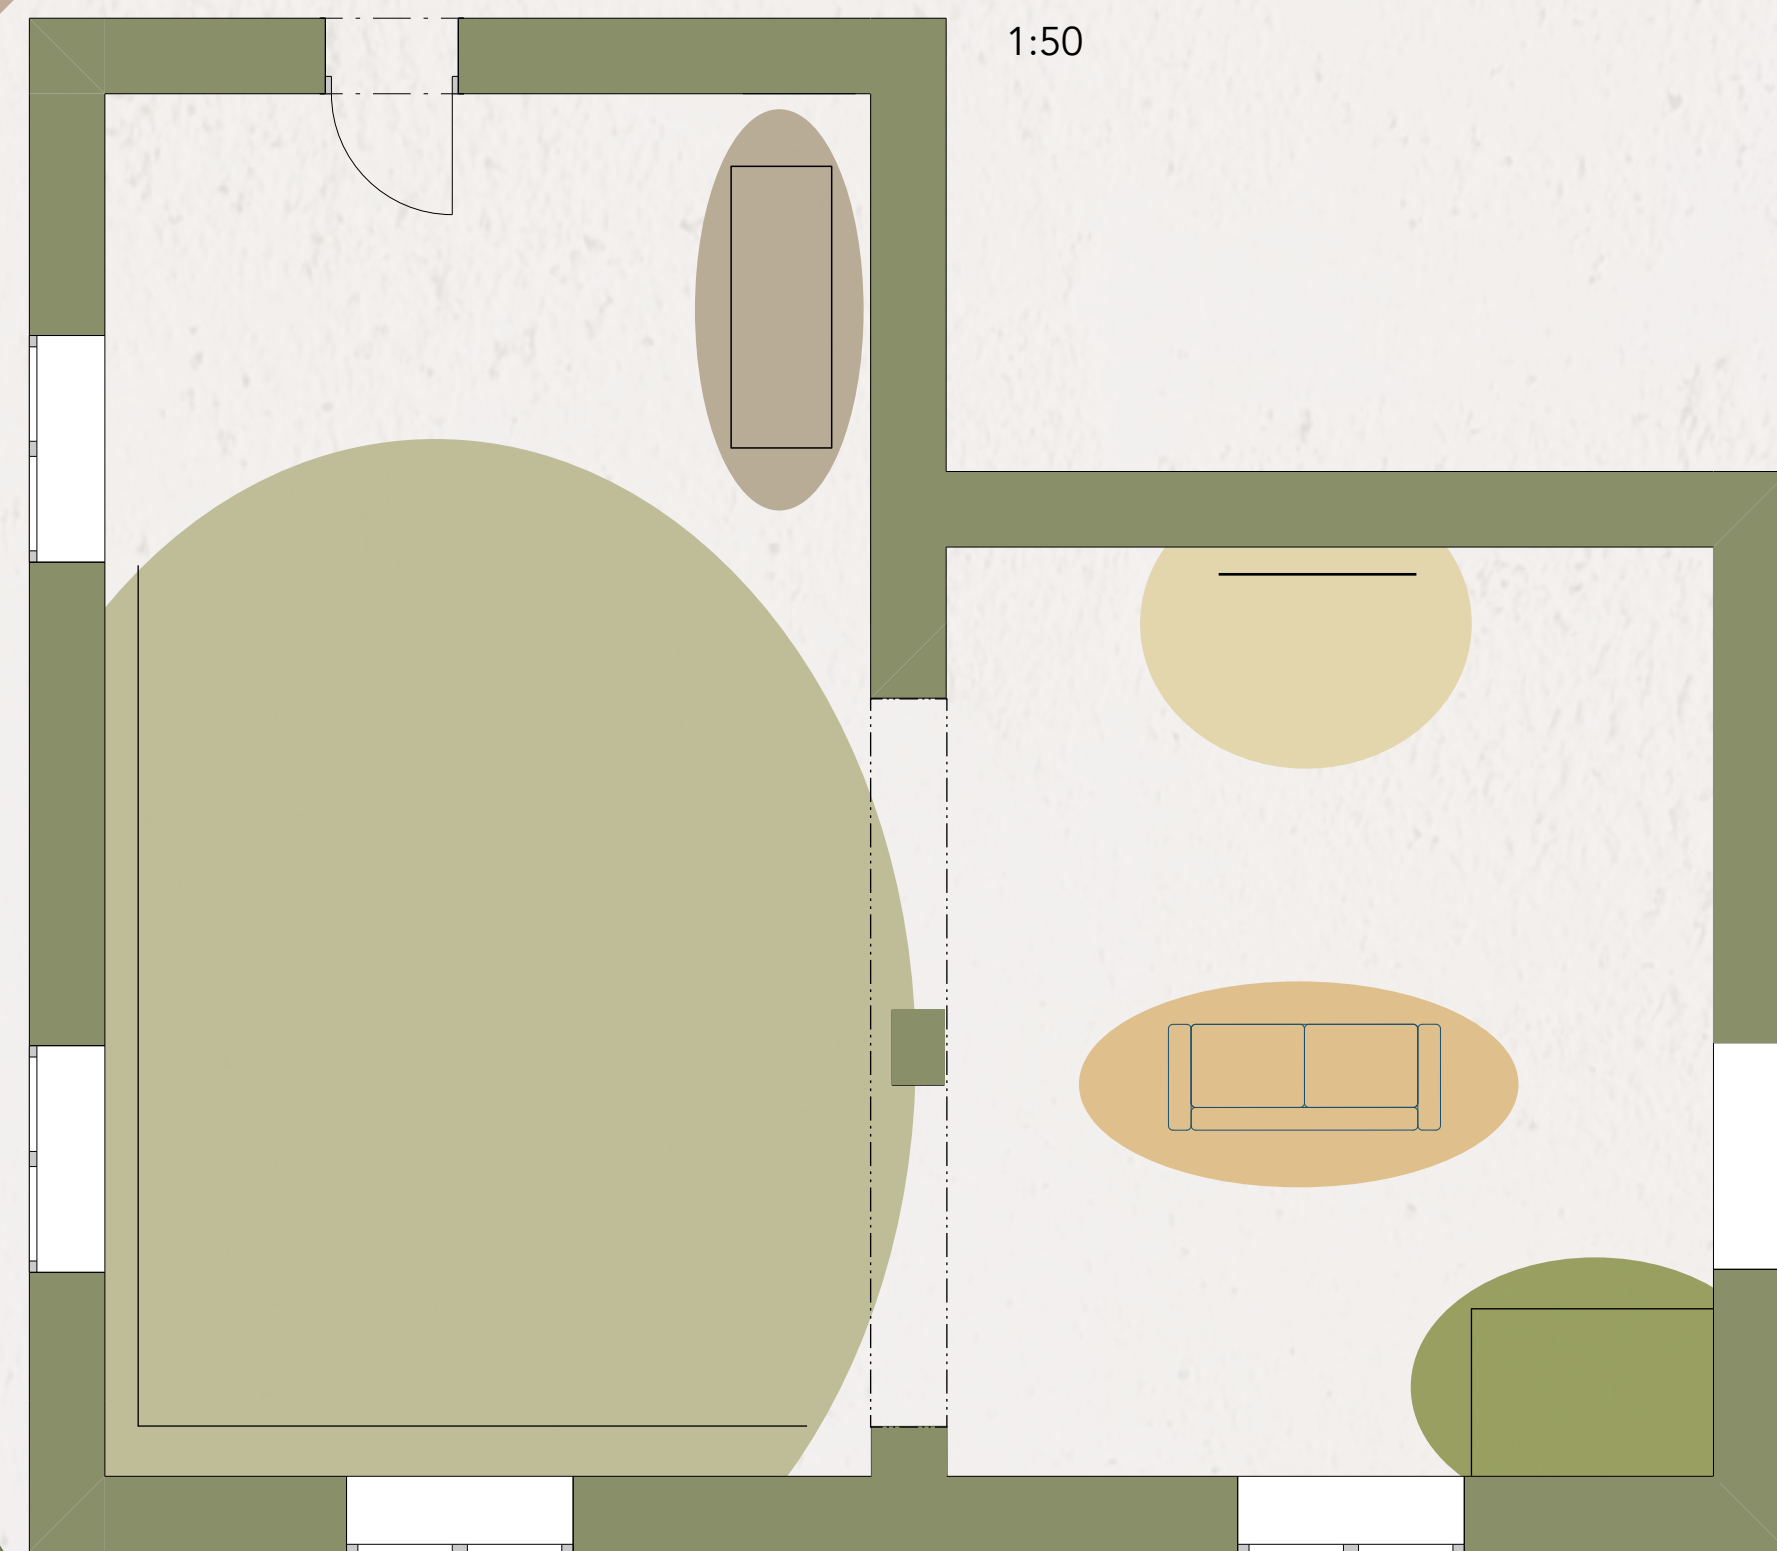

VERONA®

ATELIER

**PŮVODNÍ
DISPOZICE**

- PULT
- PROSTOR PRO NÁVŠTĚVU NEVĚSTY
- PROSTOR PRO NEVĚSTU
- KABINKA
- VĚŠÁKY

**NOVÁ
DISPOZICE**

- BOTNÍK
- VÝSTAVNÍ PROSTOR
- PULT
- ZÁSTĚNA
- PROSTOR PRO NÁVŠTĚVU NEVĚSTY
- PROSTOR PRO NEVĚSTU
- KABINKA
- VĚŠÁKY
- OSVĚTLENÍ

Juta - 190 Kč/m
Ratanový výplet - 400 Kč/m

OHÝBÁNÍ - <https://www.pridal.cz>
MATERIÁL - <https://www.eika.cz>

POHLED DO KABINKY
A ZADNÍ ČÁSTI