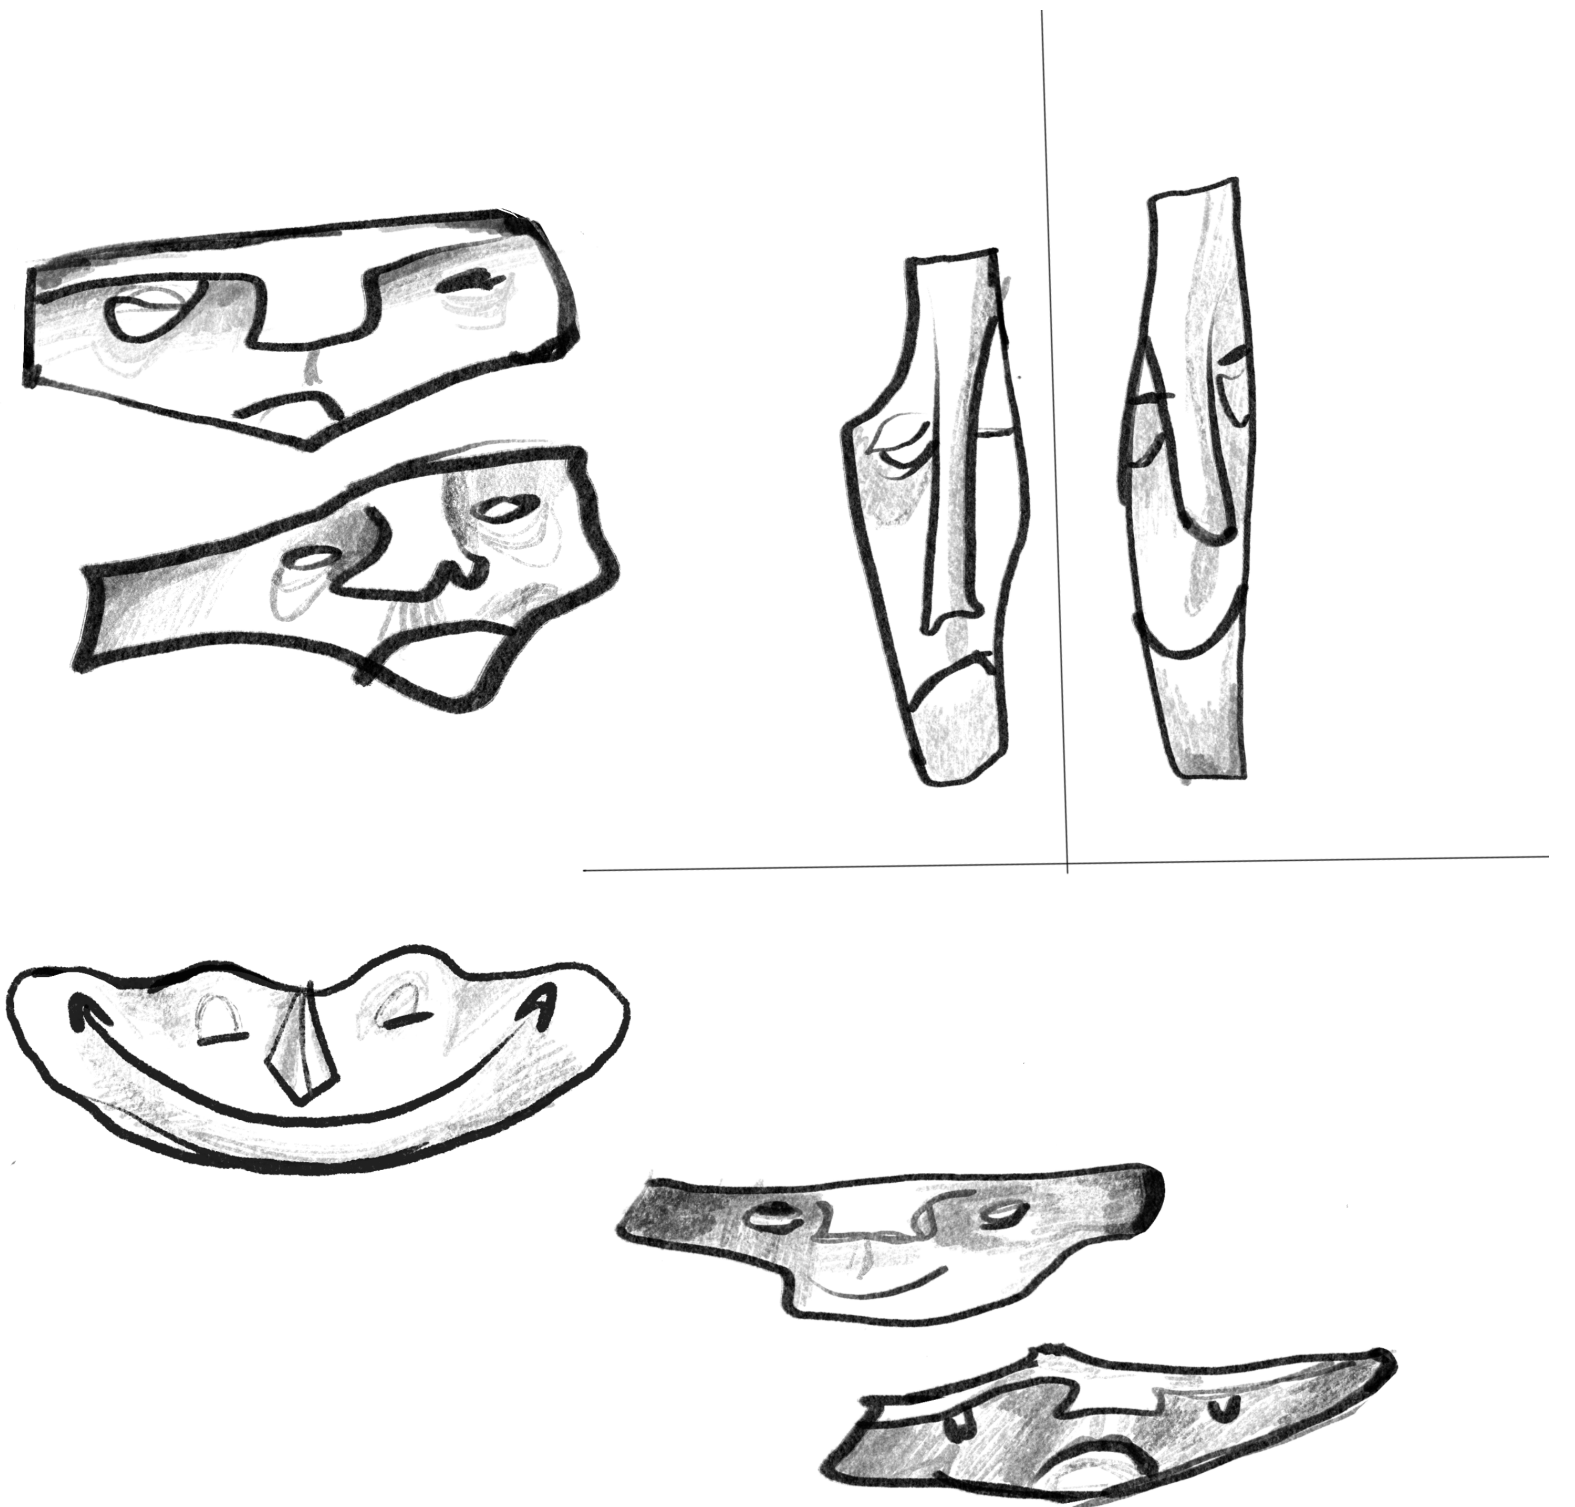

MOODY HANDLES

SADA TŘÍ MADEL

MADLO JAKO OZDOBA

Madlo slouží jako dekorace nábytku či celého interiéru.

Design oponuje modernímu pojedí minimalistického vzhledu.

Madla jsou vyrobena z kovu.

INSPIRACE EMOCEMI

Inspirací pro madla byly emoce vznikající při manipulaci se šuplíkem.

Při projevování těchto emocí vzniká deformace obličeje, neboli grimasa.

První madlo znázorňuje smutek, další dvě radost a naivitu.

1. SMUTEK

První madlo je inspirované smutkem. Důvodem je zobrazení emoce při otvírání zaseklého šuplíku.

Madlo je určeno na vertikální umístění.

2. NAIVITA

Druhé madlo se inspiruje naivitou, kdy člověk doufá, že daná skříňka či šuplík půjdou lehce otevřít.

Madlo se umísťuje vertikálně.

3. RADOST

Madlo odráží radost po instalaci nových madel či koupi nového nábytku.

Madlo se montuje horizontálně.

ROZMĚRY

Délka madel: 110 mm

Rozestup mezi šrouby: 102 mm

Šířka vertikálních madel v nejširším místě: 30 mm