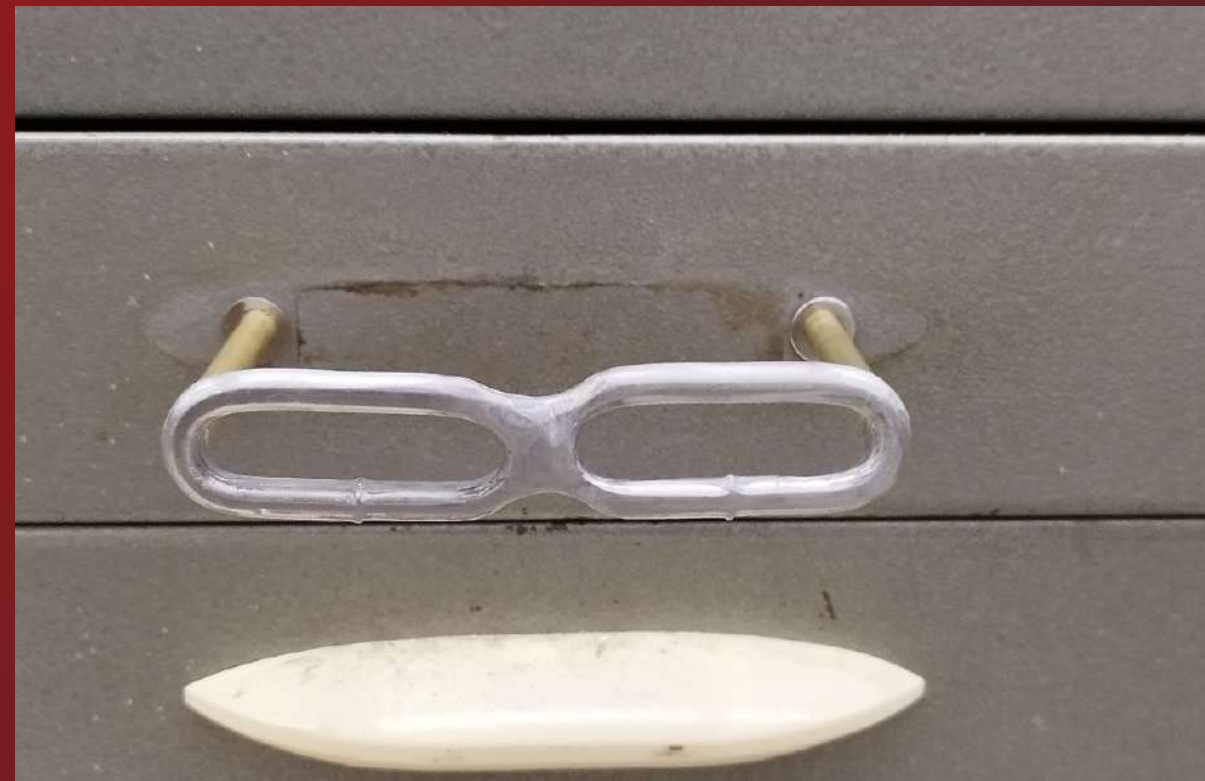

CHAIN

Madlá na skrinku chain su vytvorene z nehrdzavejucej ocele a železa. Ich tvarnost je tvarovaný a uspôsobený presne podľa sponnej casti klbov na dlani aby pohodlne a lahko padly do ruky. Tieto madlá sú určene pre masívne železné skryne tak aby dokázali utiahnut aj väčšiu záťaž a aby nestrácali na kvalite pri použití.

CHAIN-C1

CHAIN-C2

100mm

75mm

CHAIN-C3

100mm

60mm

INŠTALÁCIA