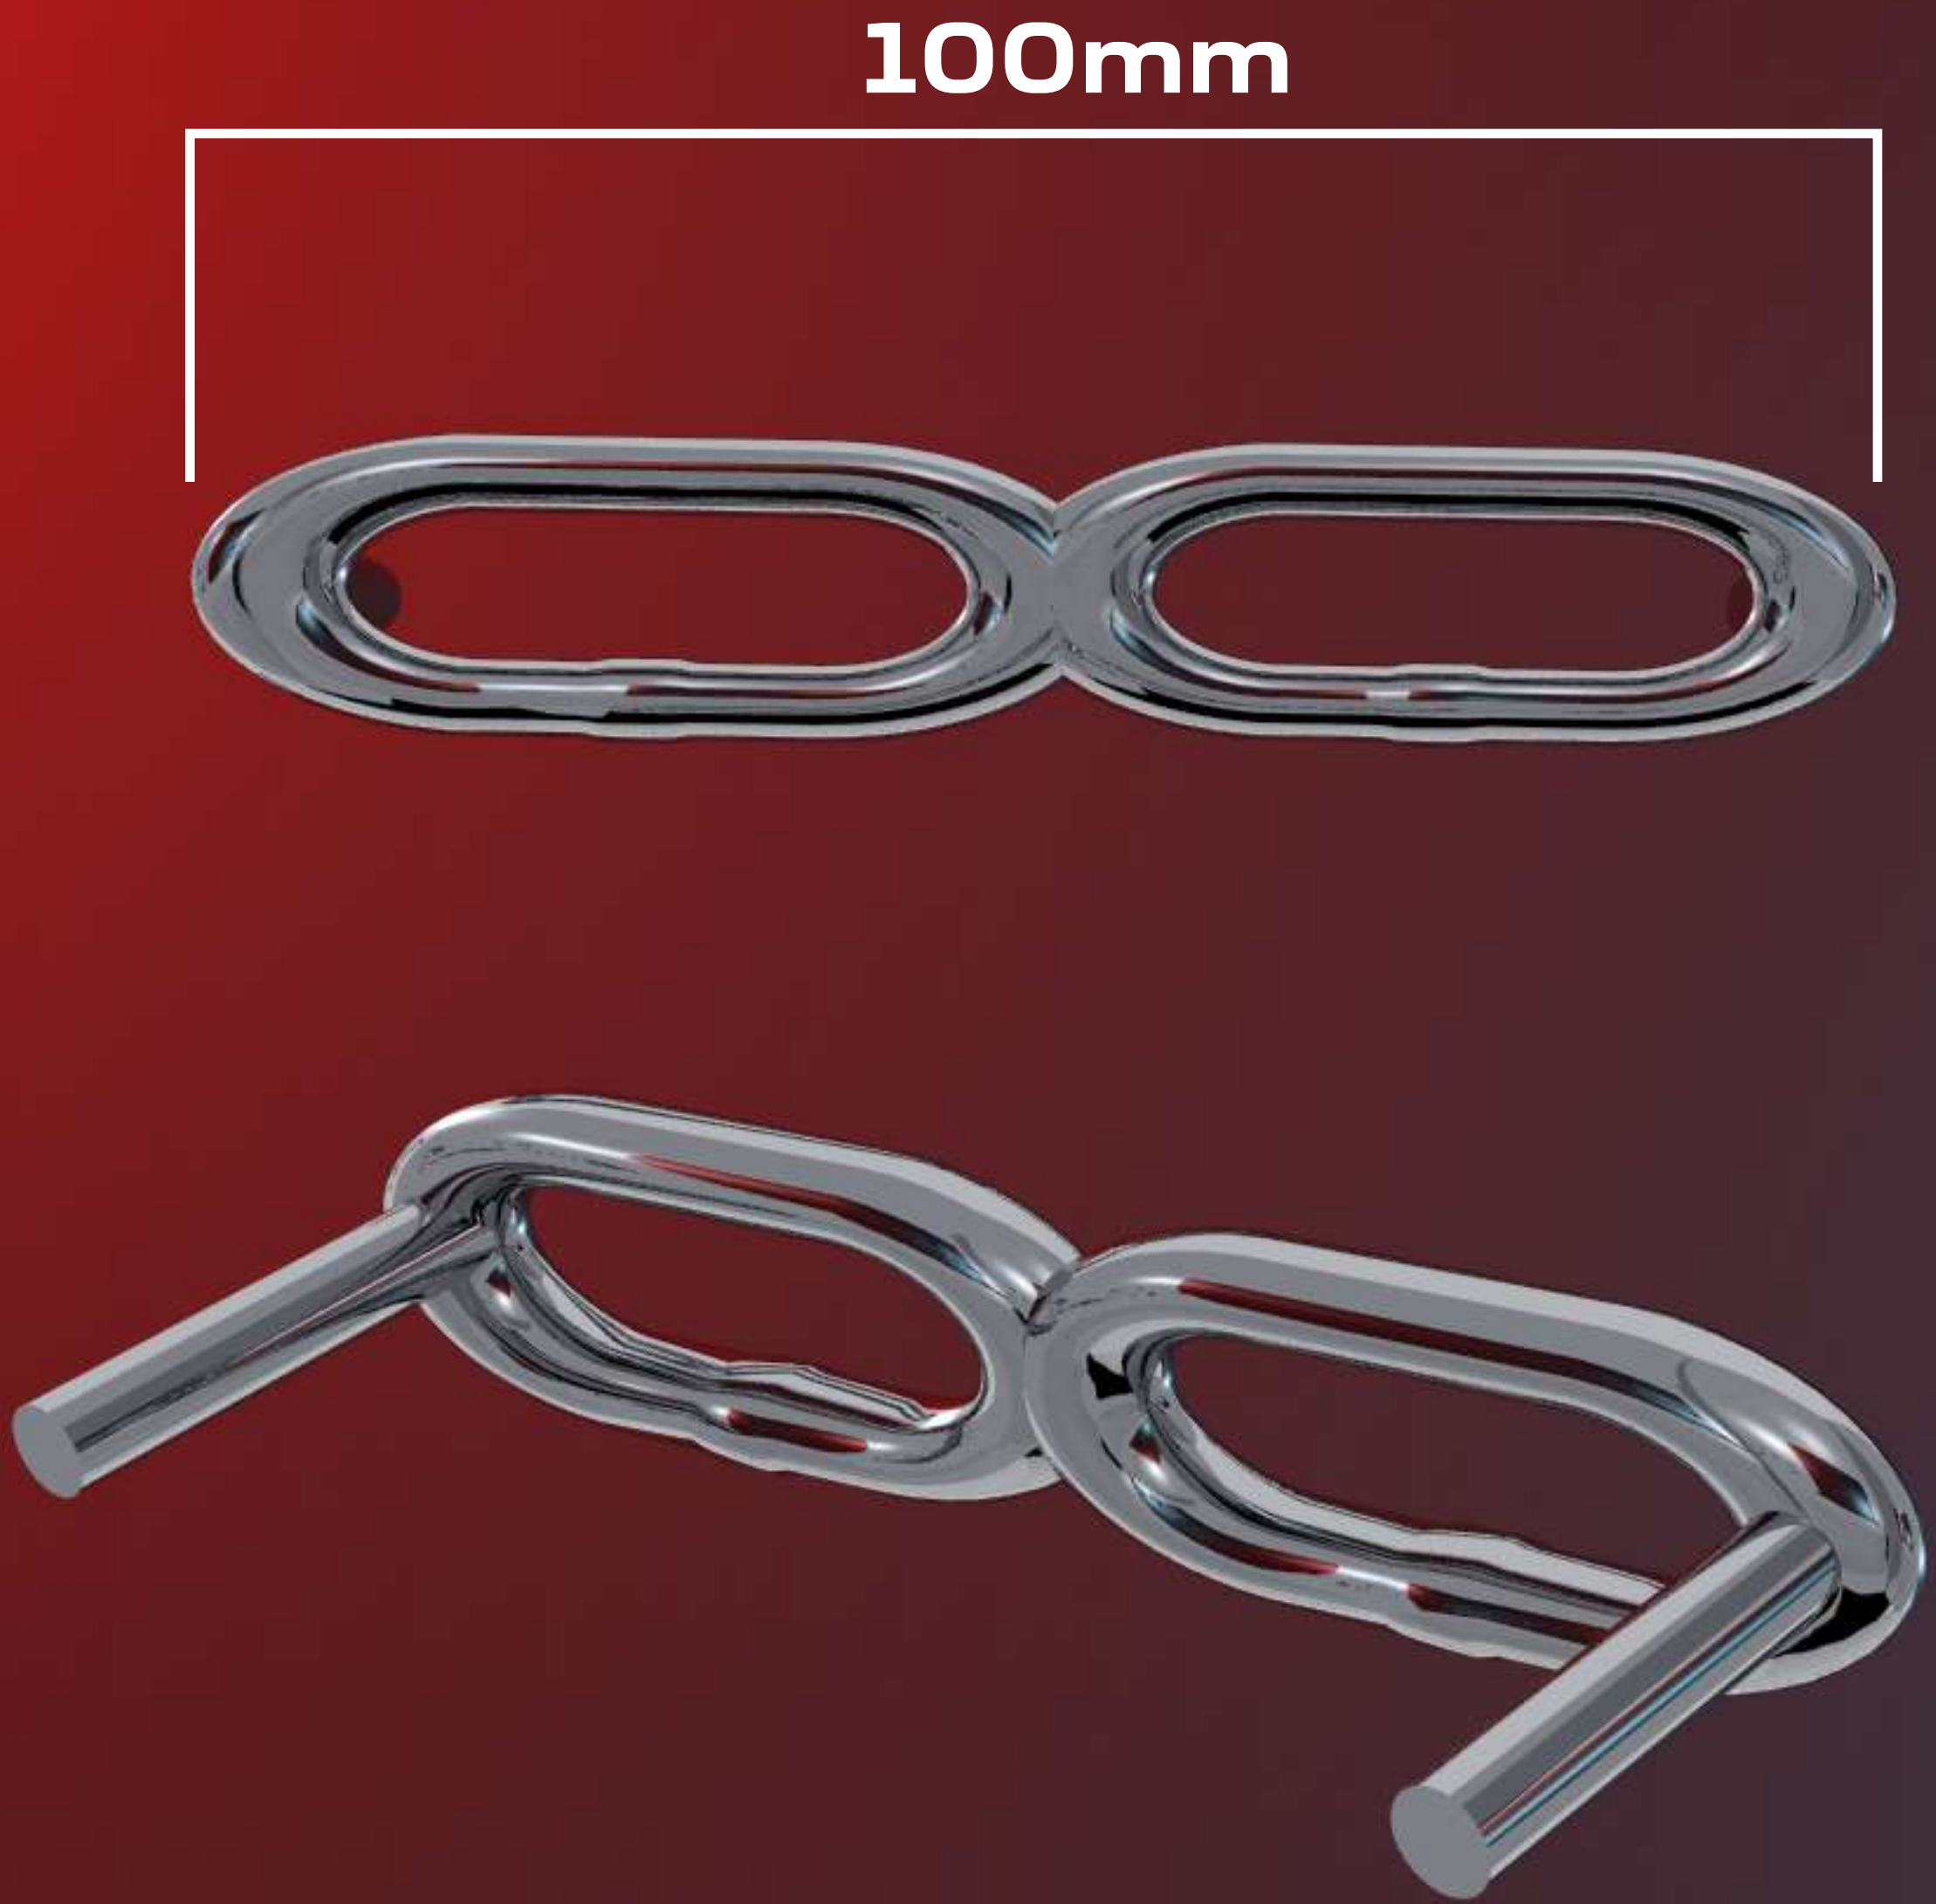

CHAIN

Madlá na skrinku chain su vytvorene z nehrdzavejucej ocele a železa. Ich tvarnost je tvarovaný a uspôsobený presne podľa sponnej casti klbov na dlani aby pohodlne a lahko padly do ruky. Tieto madlá sú určene pre masívne železné skryne tak aby dokázali utiahnut aj väčšiu záťaž a aby nestrácali na kvalite pri použití.

CHAIN-C1

CHAIN-C2

100mm

75mm

CHAIN-C3

100mm

60mm

INŠTALÁCIA