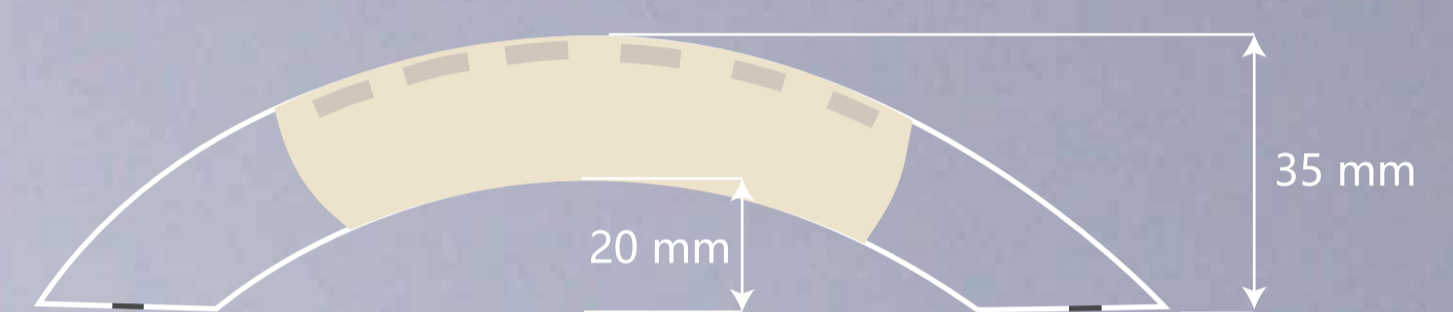

# PŘÍRODNÍ SADA MADEL

Určeno do interiéru na nábytek

Vyrobena z přírodních materiálů: dřevo, kůže, lýko a jutový provázek. Dřevěná část a kůže jsou ze zbytkových kusů firmy TON a spolu s ostatními materiály tvoří 100% recyklované produkty. Úchytky jsou 150 mm široké s roztečí dírek 128 mm. Barva dřeva nebo kůže se může lišit.

KŮŽE

LÝKO

JUTOVÝ PROVÁZEK