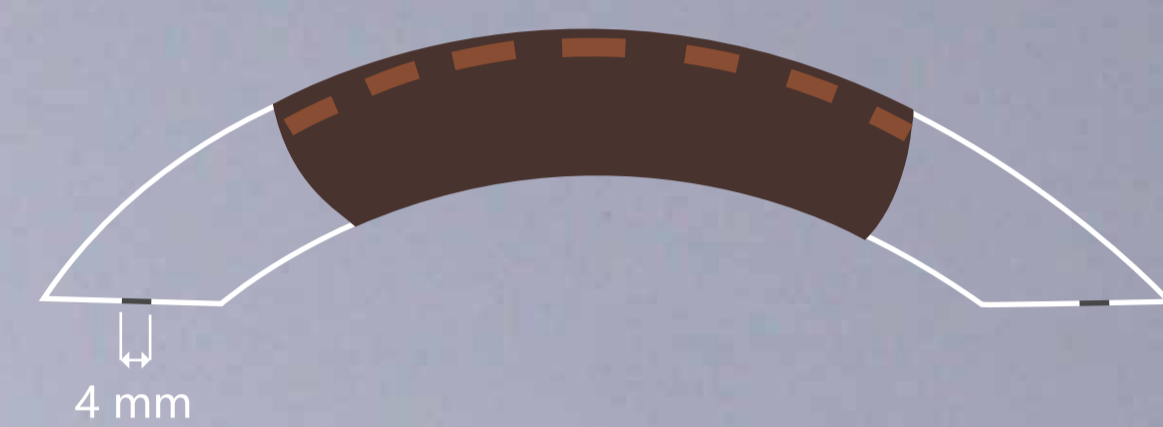

# PŘÍRODNÍ SADA MADEL

Určeno do interiéru na nábytek

Vyrobena z přírodních materiálů: dřevo, kůže, lýko a jutový provázek. Dřevěná část a kůže jsou ze zbytkových kusů firmy TON a spolu s ostatními materiály tvoří 100% recyklované produkty. Úchytky jsou 150 mm široké s roztečí dírek 128 mm. Barva dřeva nebo kůže se může lišit.

KŮŽE

LÝKO

JUTOVÝ PROVÁZEK