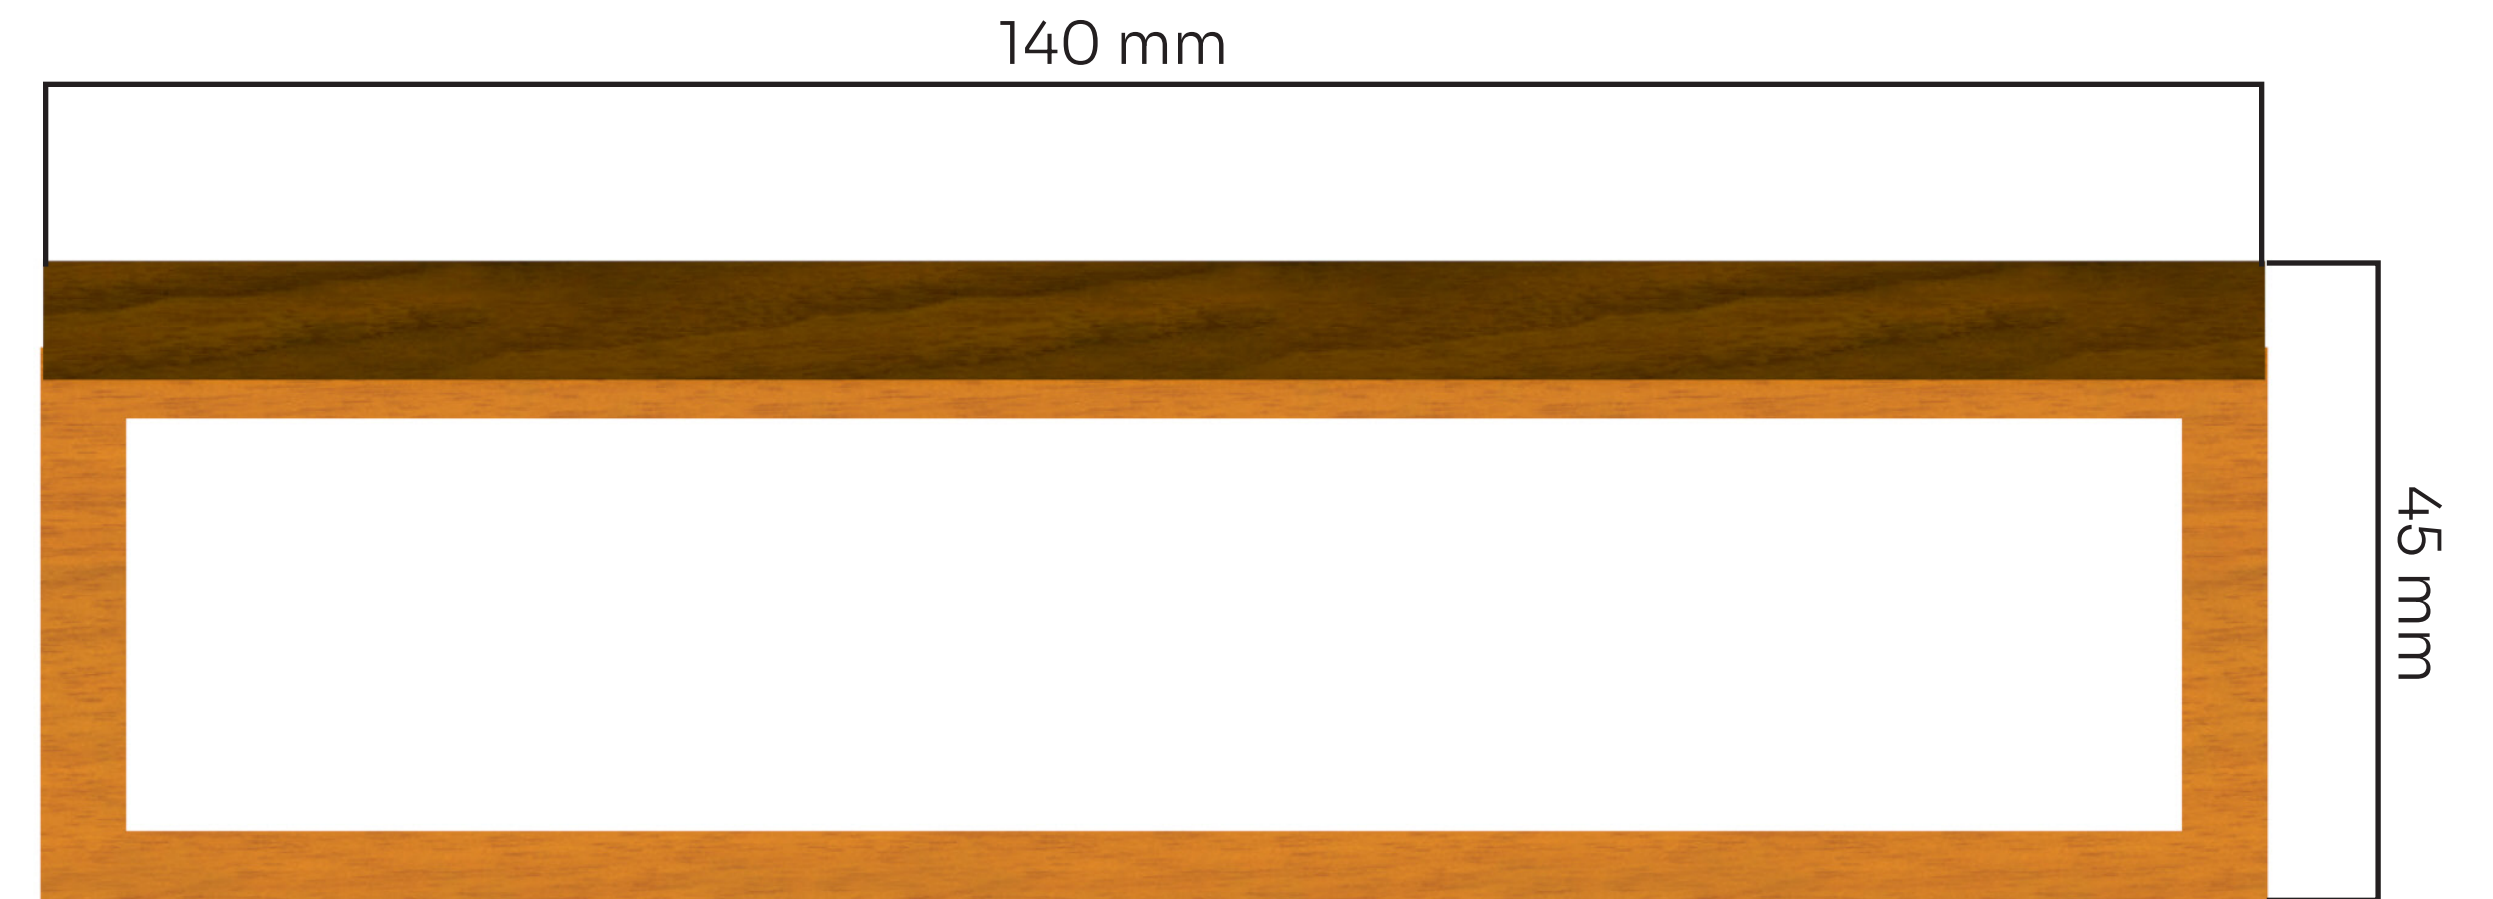

— handle

Ciel' zadania

- navrhnuť sadu madiel
- vyrobiť 3ks tvarovo rôznych madiel
- naištalovať jedno madlo na šuflík na výkresy

Madlo T handle

Madlo T handle je drevená rúčka s minimalistickým dizajnom, ktorá je vhodná k modernému nábytku.

Séria madiel T handle

Vďaka nasúvaciemu systému sa prvá a druhá časť madla dá farebne a tvarovo kombinovať tak, aby každému svojmu užívateľovi čo najviac vyhovovala.

Parametre

Madlo T hadle vďaka svojmu minimalistickému dizajnu je jednoduché na výrobu a šetrné k materiálu.

Rozmery madla: 40mm x 120mm x 45mm.

Materiál

Madlo je zhotovené z dvoch kusov preglejok spojených do seba.

Jedna časť madla je namorená moridlom odtieň hned' tmavá, druhá časť madla je nalakovaná bezfarebným lakom.