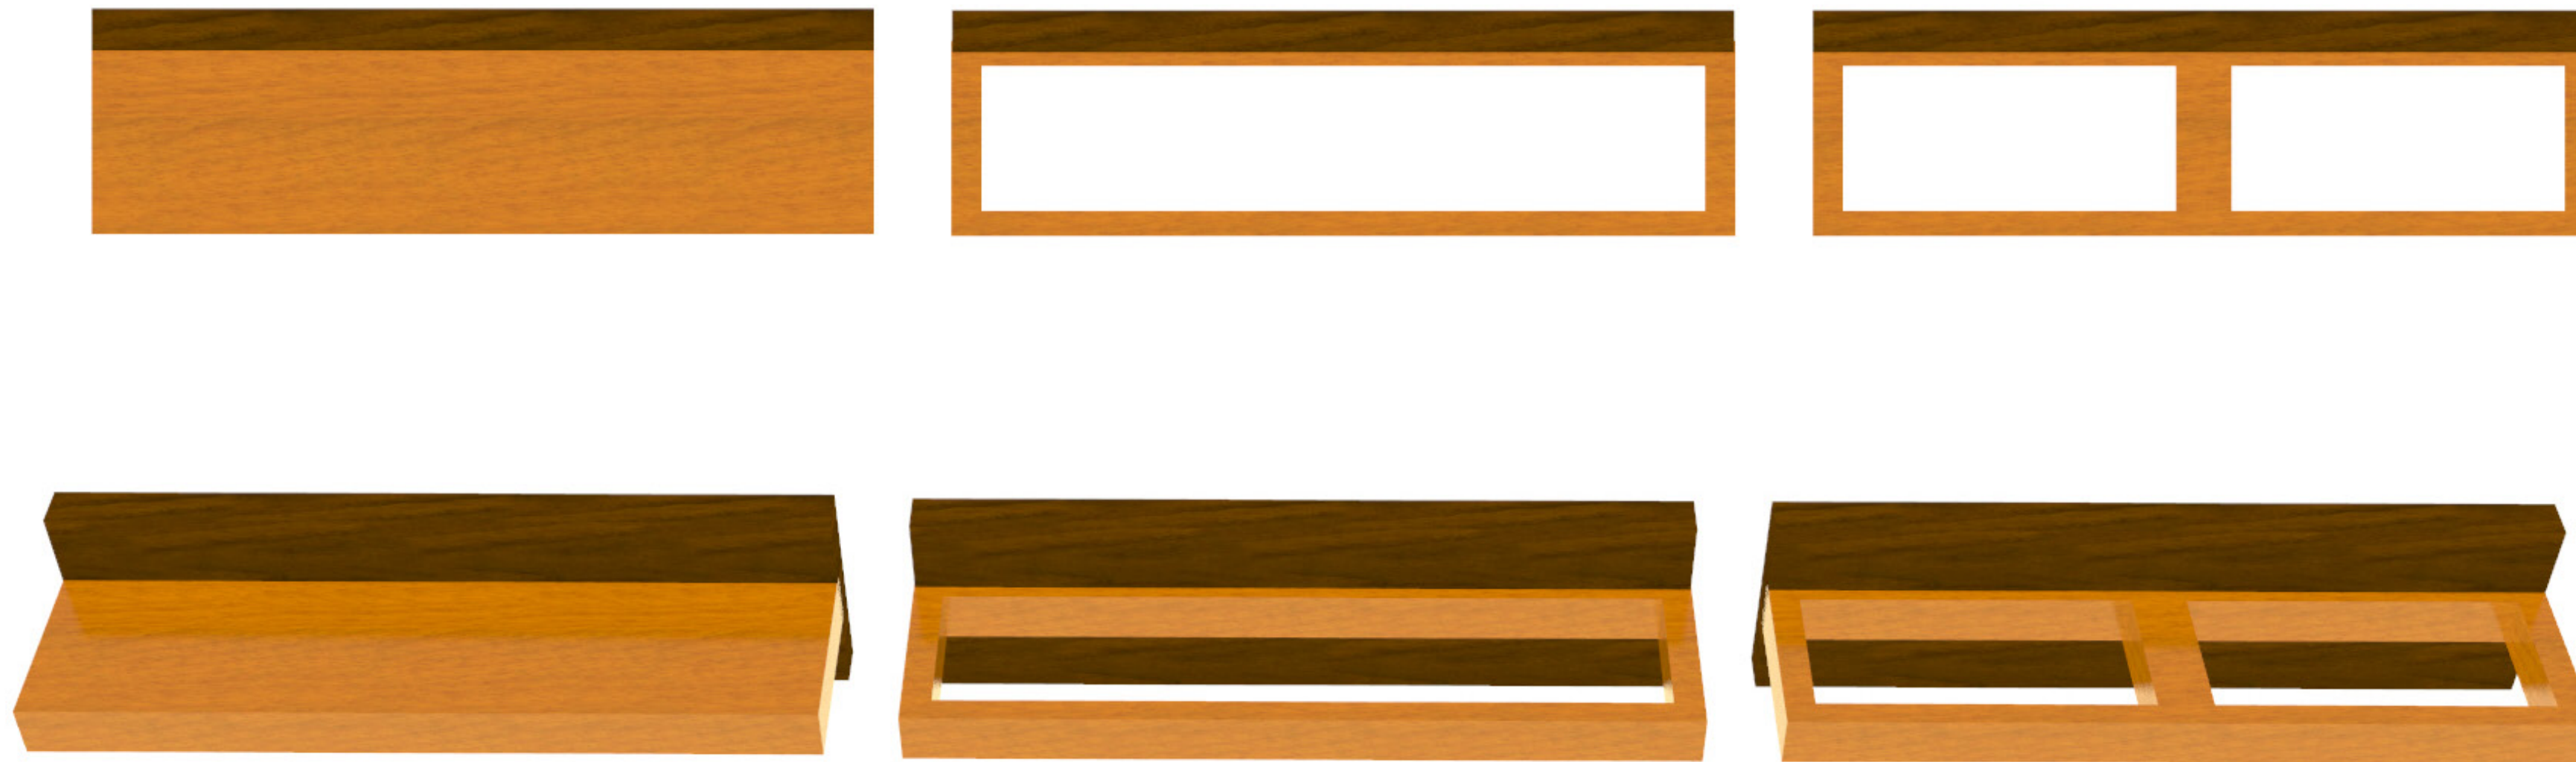

— handle

Ciel' zadania

- navrhnuť sadu madiel
- vyrobiť 3ks tvarovo rôznych madiel
- naištalovať jedno madlo na šuflík na výkresy

Madlo T handle

Madlo T handle je drevená rúčka s minimalistickým dizajnom, ktorá je vhodná k modernému nábytku.

Séria madiel T handle

Vďaka nasúvaciemu systému sa prvá a druhá časť madla dá farebne a tvarovo kombinovať tak, aby každému svojmu užívateľovi čo najviac vyhovovala.

Parametre

Madlo T hadle vďaka svojmu minimalistickému dizajnu je jednoduché na výrobu a šetrné k materiálu.

Rozmery madla: 40mm x 120mm x 45mm.

Materiál

Madlo je zhotovené z dvoch kusov preglejok spojených do seba.

Jedna časť madla je namorená moridlom odtieň hned' tmavá, druhá časť madla je nalakovaná bezfarebným lakom.