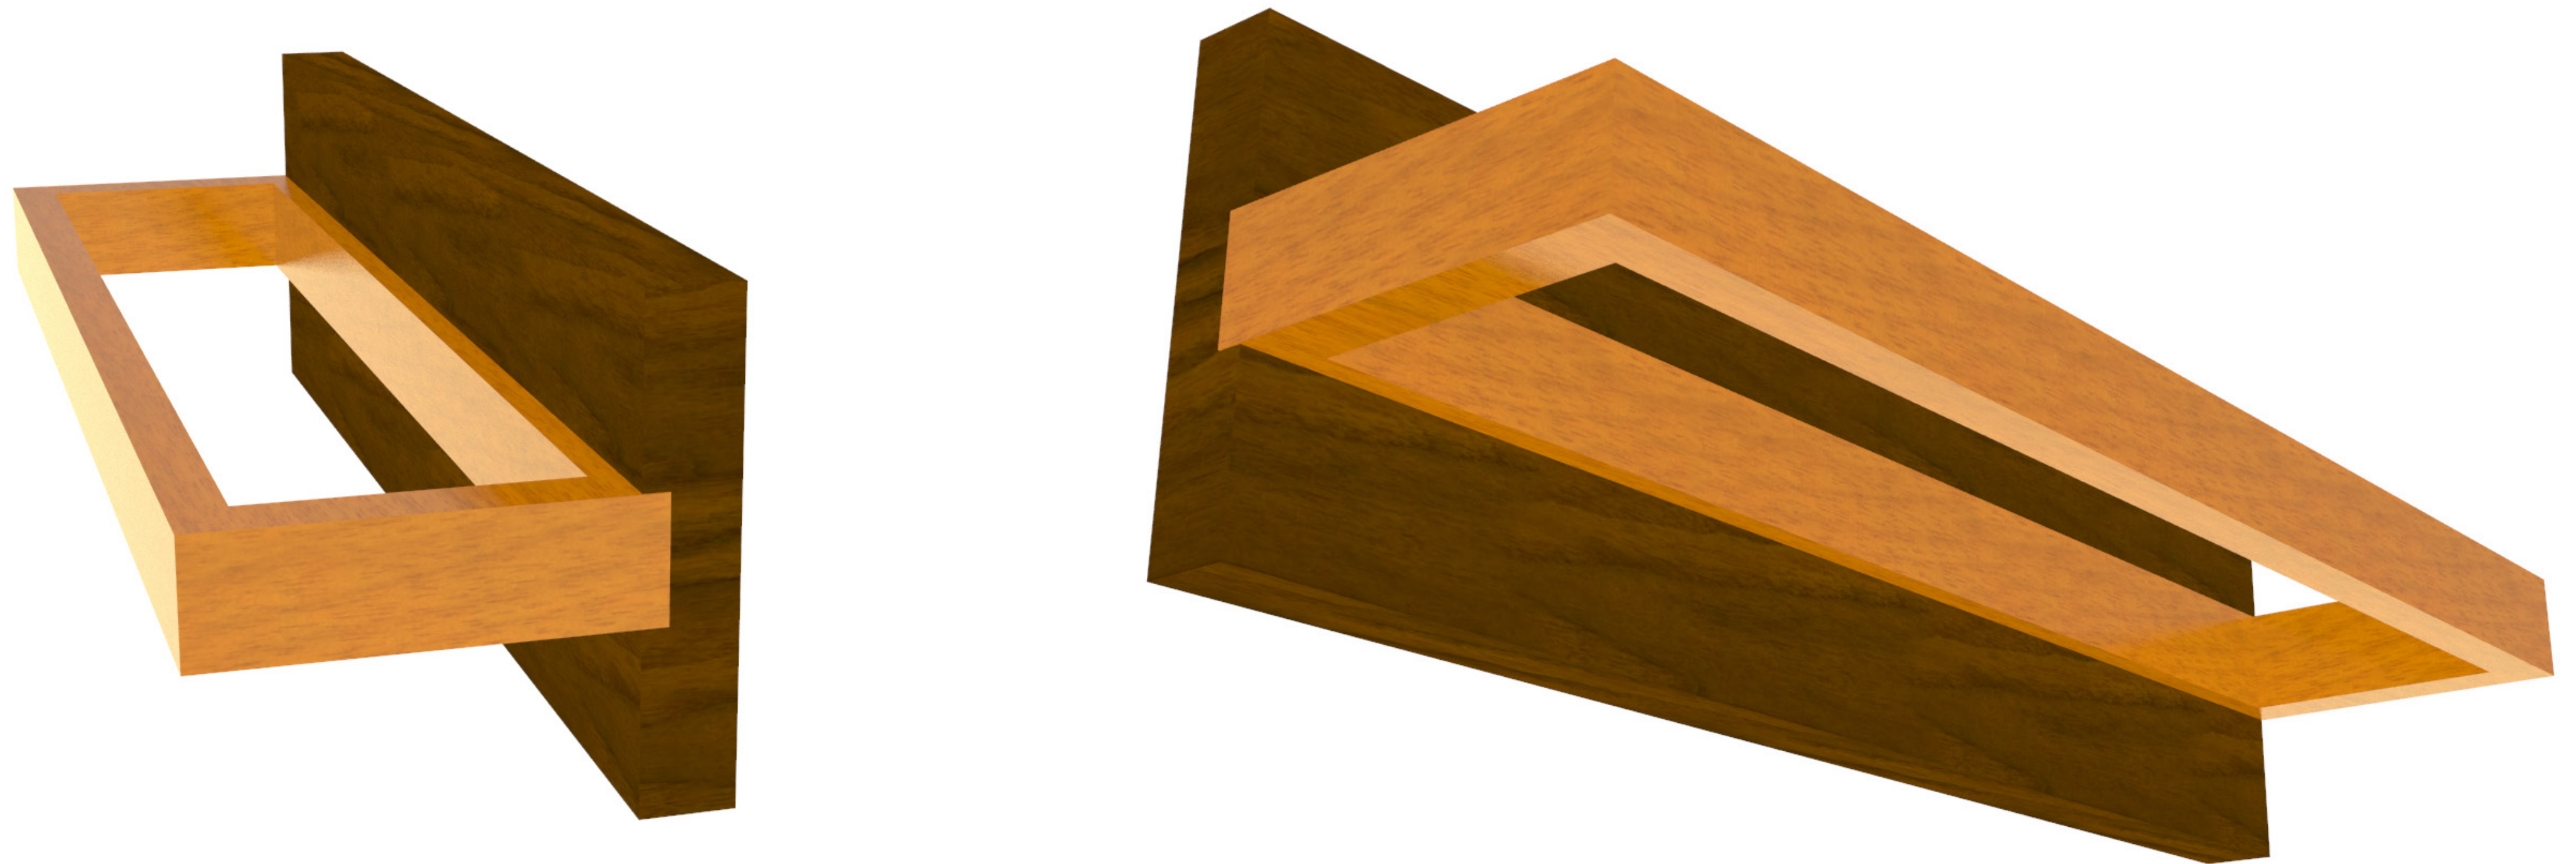

— handle

Ciel' zadania

- navrhnuť sadu madiel
- vyrobiť 3ks tvarovo rôznych madiel
- naištalovať jedno madlo na šuflík na výkresy

Madlo T handle

Madlo T handle je drevená rúčka s minimalistickým dizajnom, ktorá je vhodná k modernému nábytku.

Séria madiel T handle

Vďaka nasúvaciemu systému sa prvá a druhá časť madla dá farebne a tvarovo kombinovať tak, aby každému svojmu užívateľovi čo najviac vyhovovala.

Parametre

Madlo T hadle vďaka svojmu minimalistickému dizajnu je jednoduché na výrobu a šetrné k materiálu.

Rozmery madla: 40mm x 120mm x 45mm.

Materiál

Madlo je zhotovené z dvoch kusov preglejok spojených do seba.

Jedna časť madla je namorená moridlom odtieň hned' tmavá, druhá časť madla je nalakovaná bezfarebným lakom.