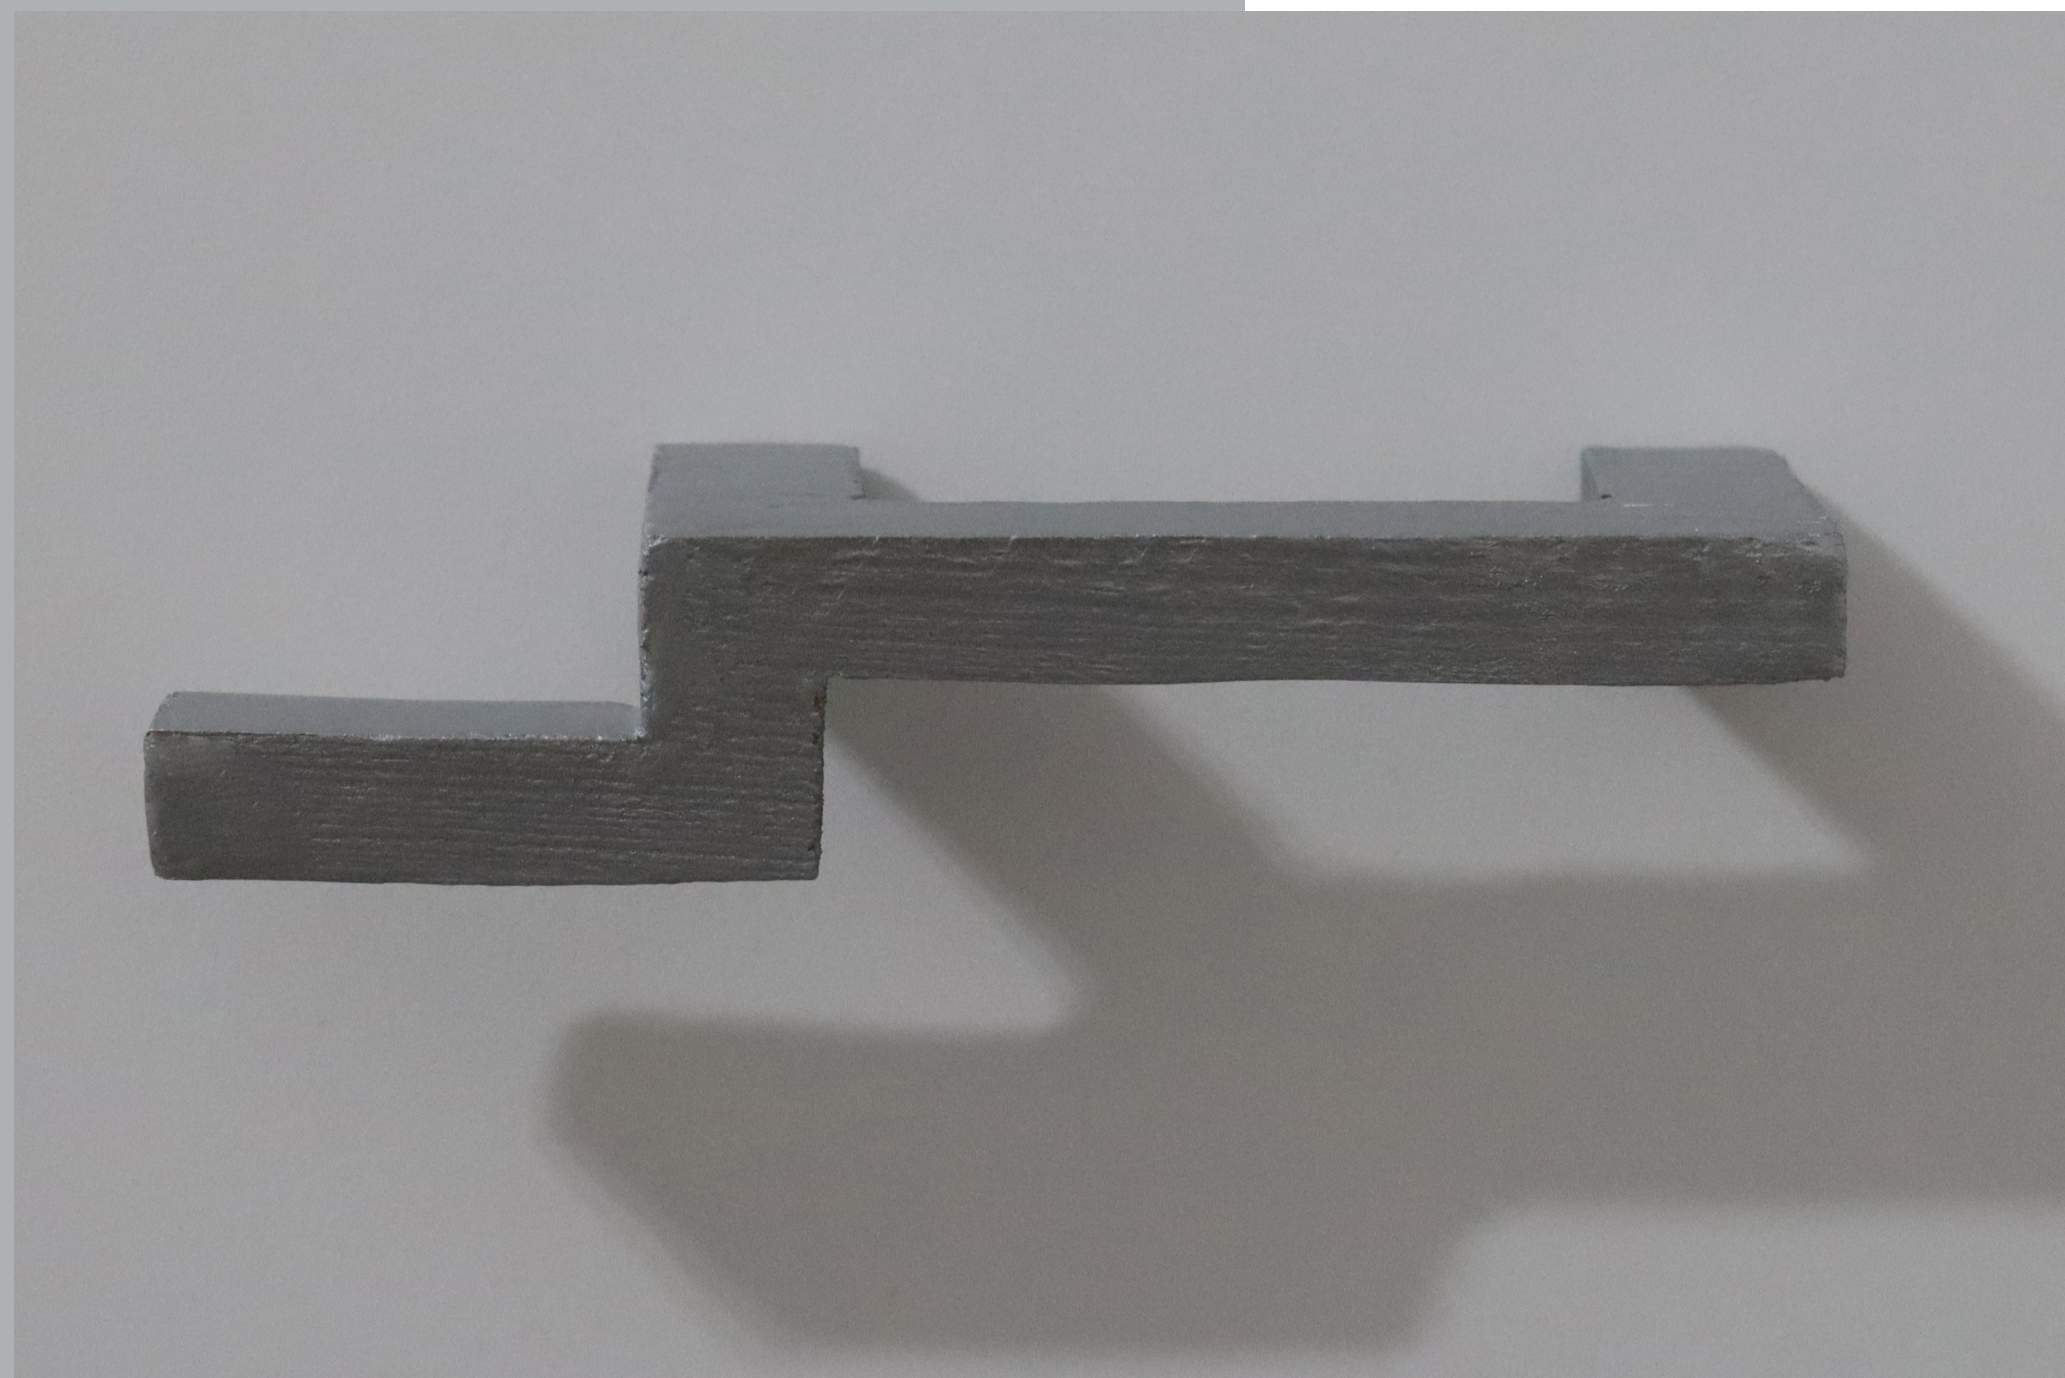

/MADLO NA ŠUPLÍK/

/MADLO NA ŠUPLÍK/