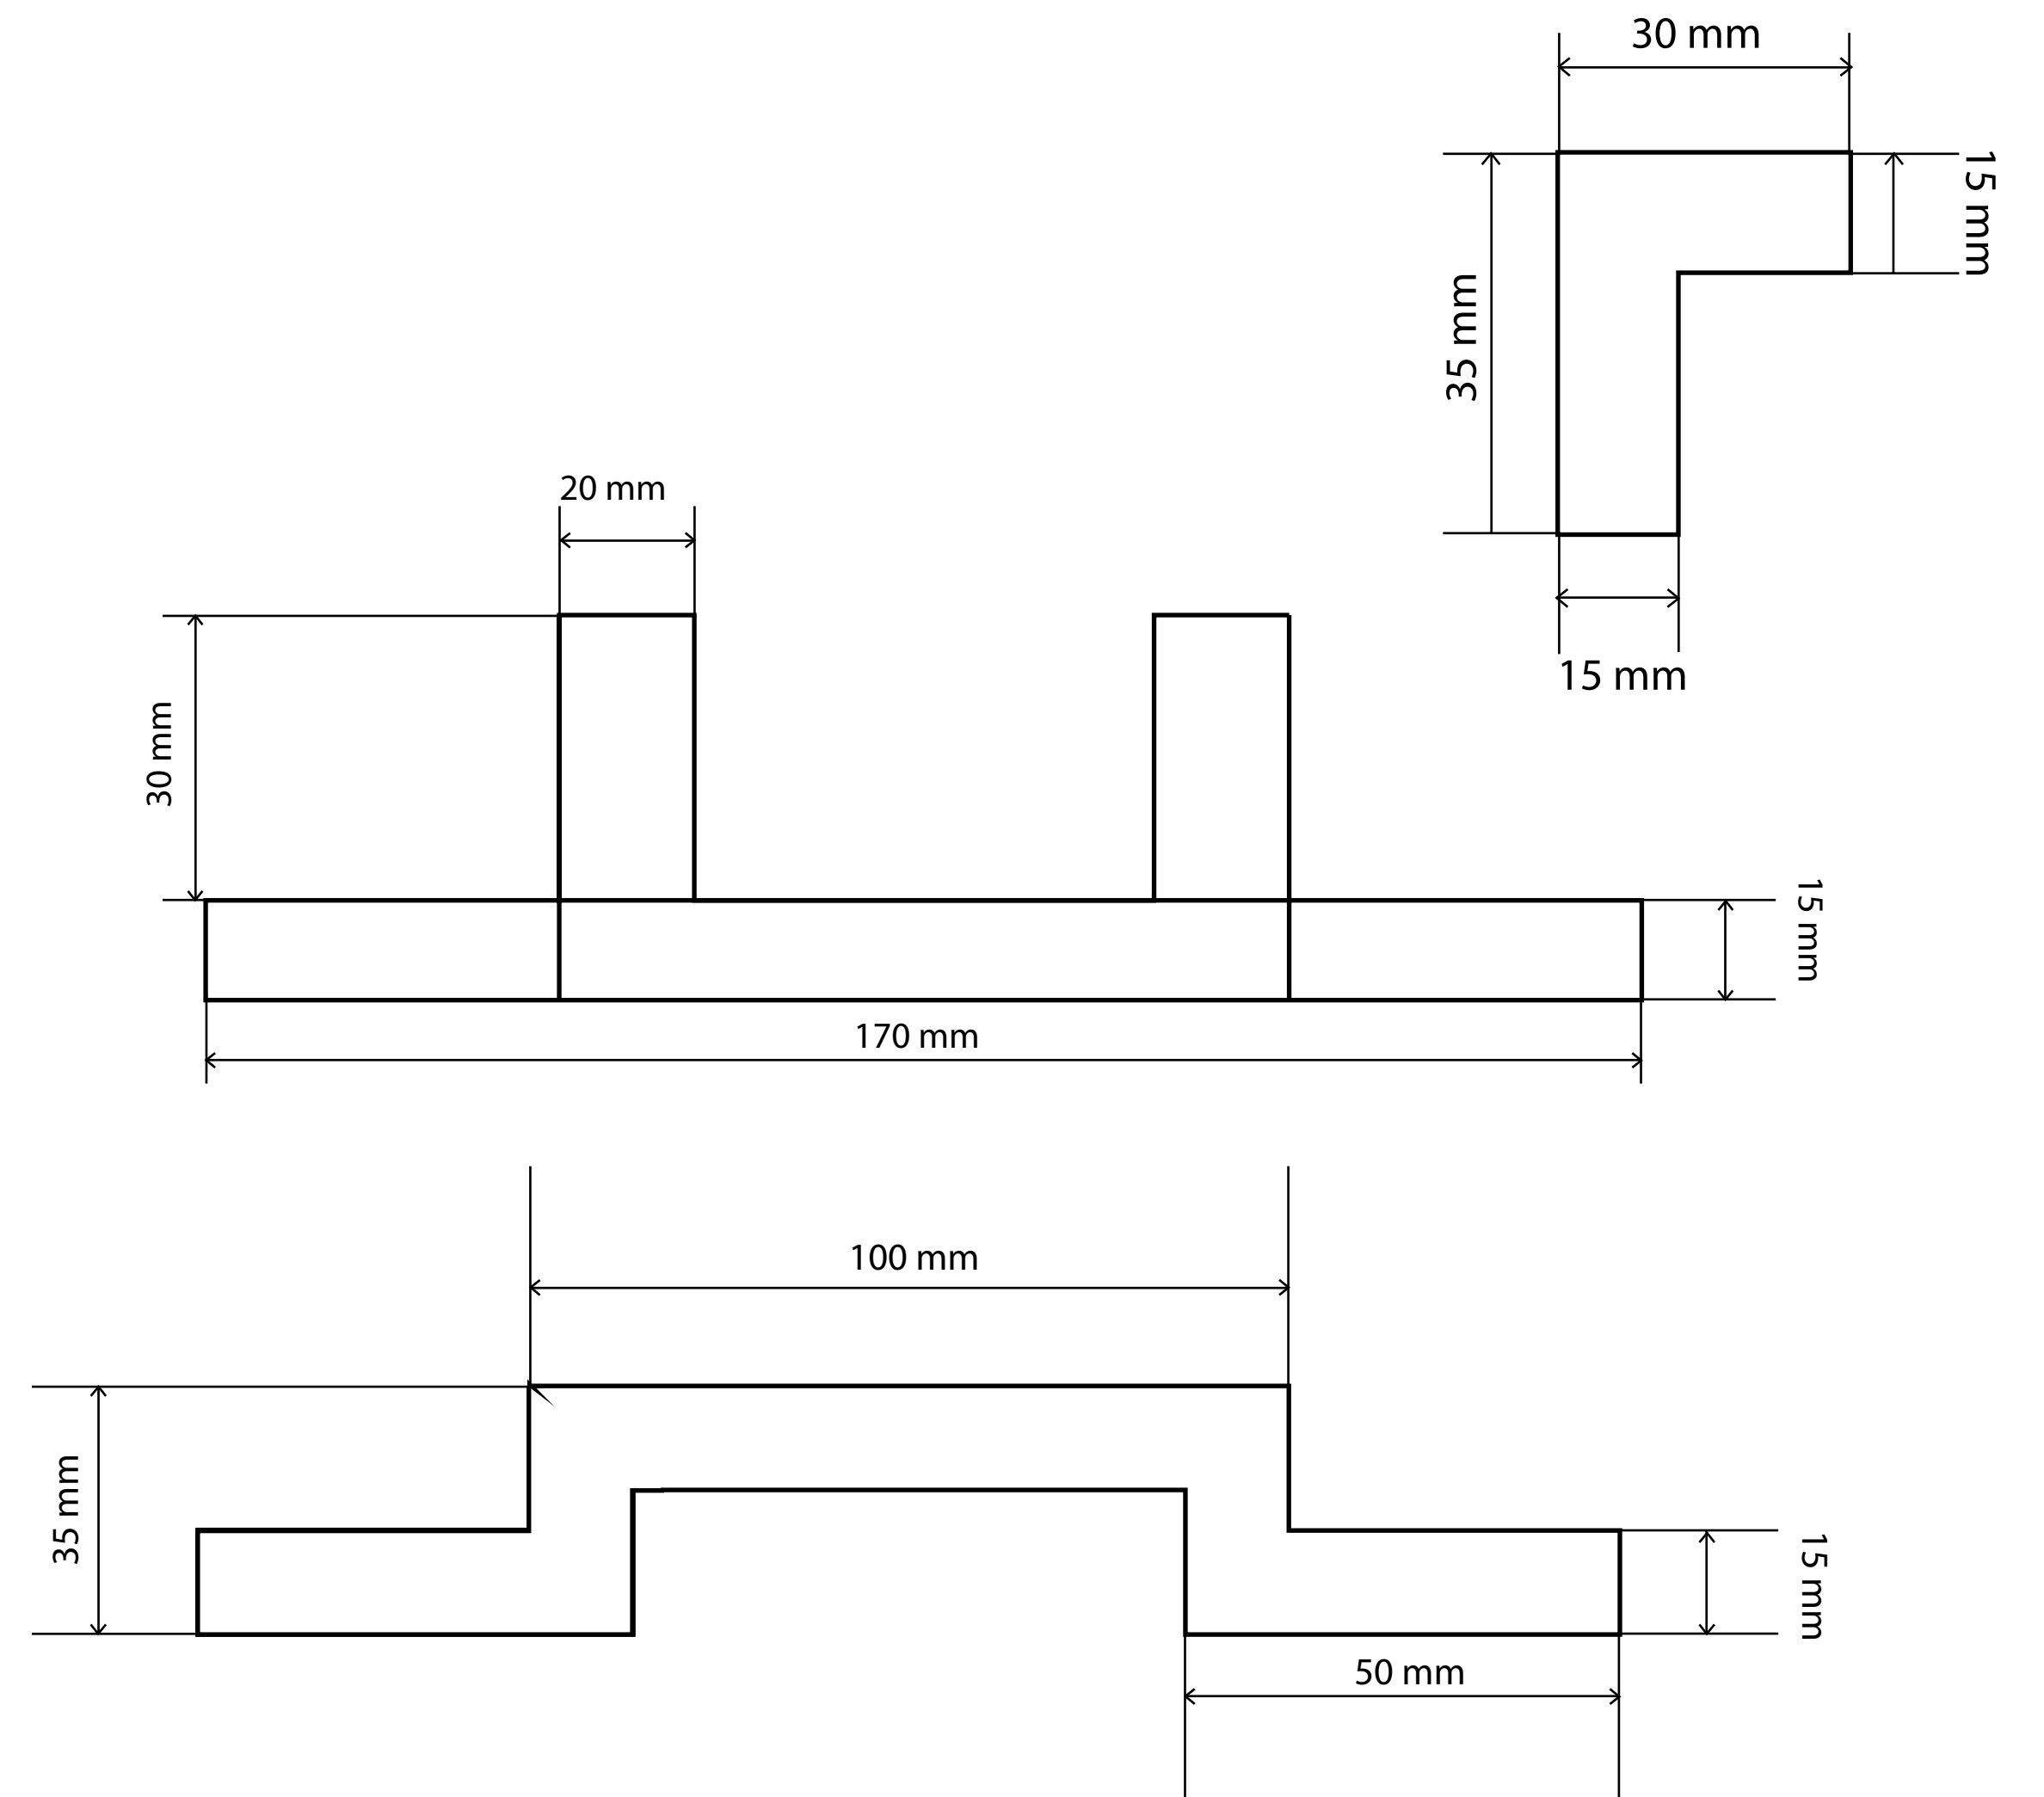

RIQORE
MADLO NA ŠUPLÍK
PETRA OCHODNIČANOVÁ

NÁVRH

/MADLO NA ŠUPLÍK/

/MADLO NA ŠUPLÍK/

RIQORE

Séria troch geometrických, strieborných madiel, vyrezaných z dreva.

Madlá s rôznym spôsobom úchopu pri otváraní šuplíku. Pripevnenie na šuplík je pomocou skrutky. V jednom alebo v dvoch miestach, je madlo prichytené o šuplík.

/MADLO NA ŠUPLÍK/

/MADLO NA ŠUPLÍK/

/MADLO NA ŠUPLÍK/