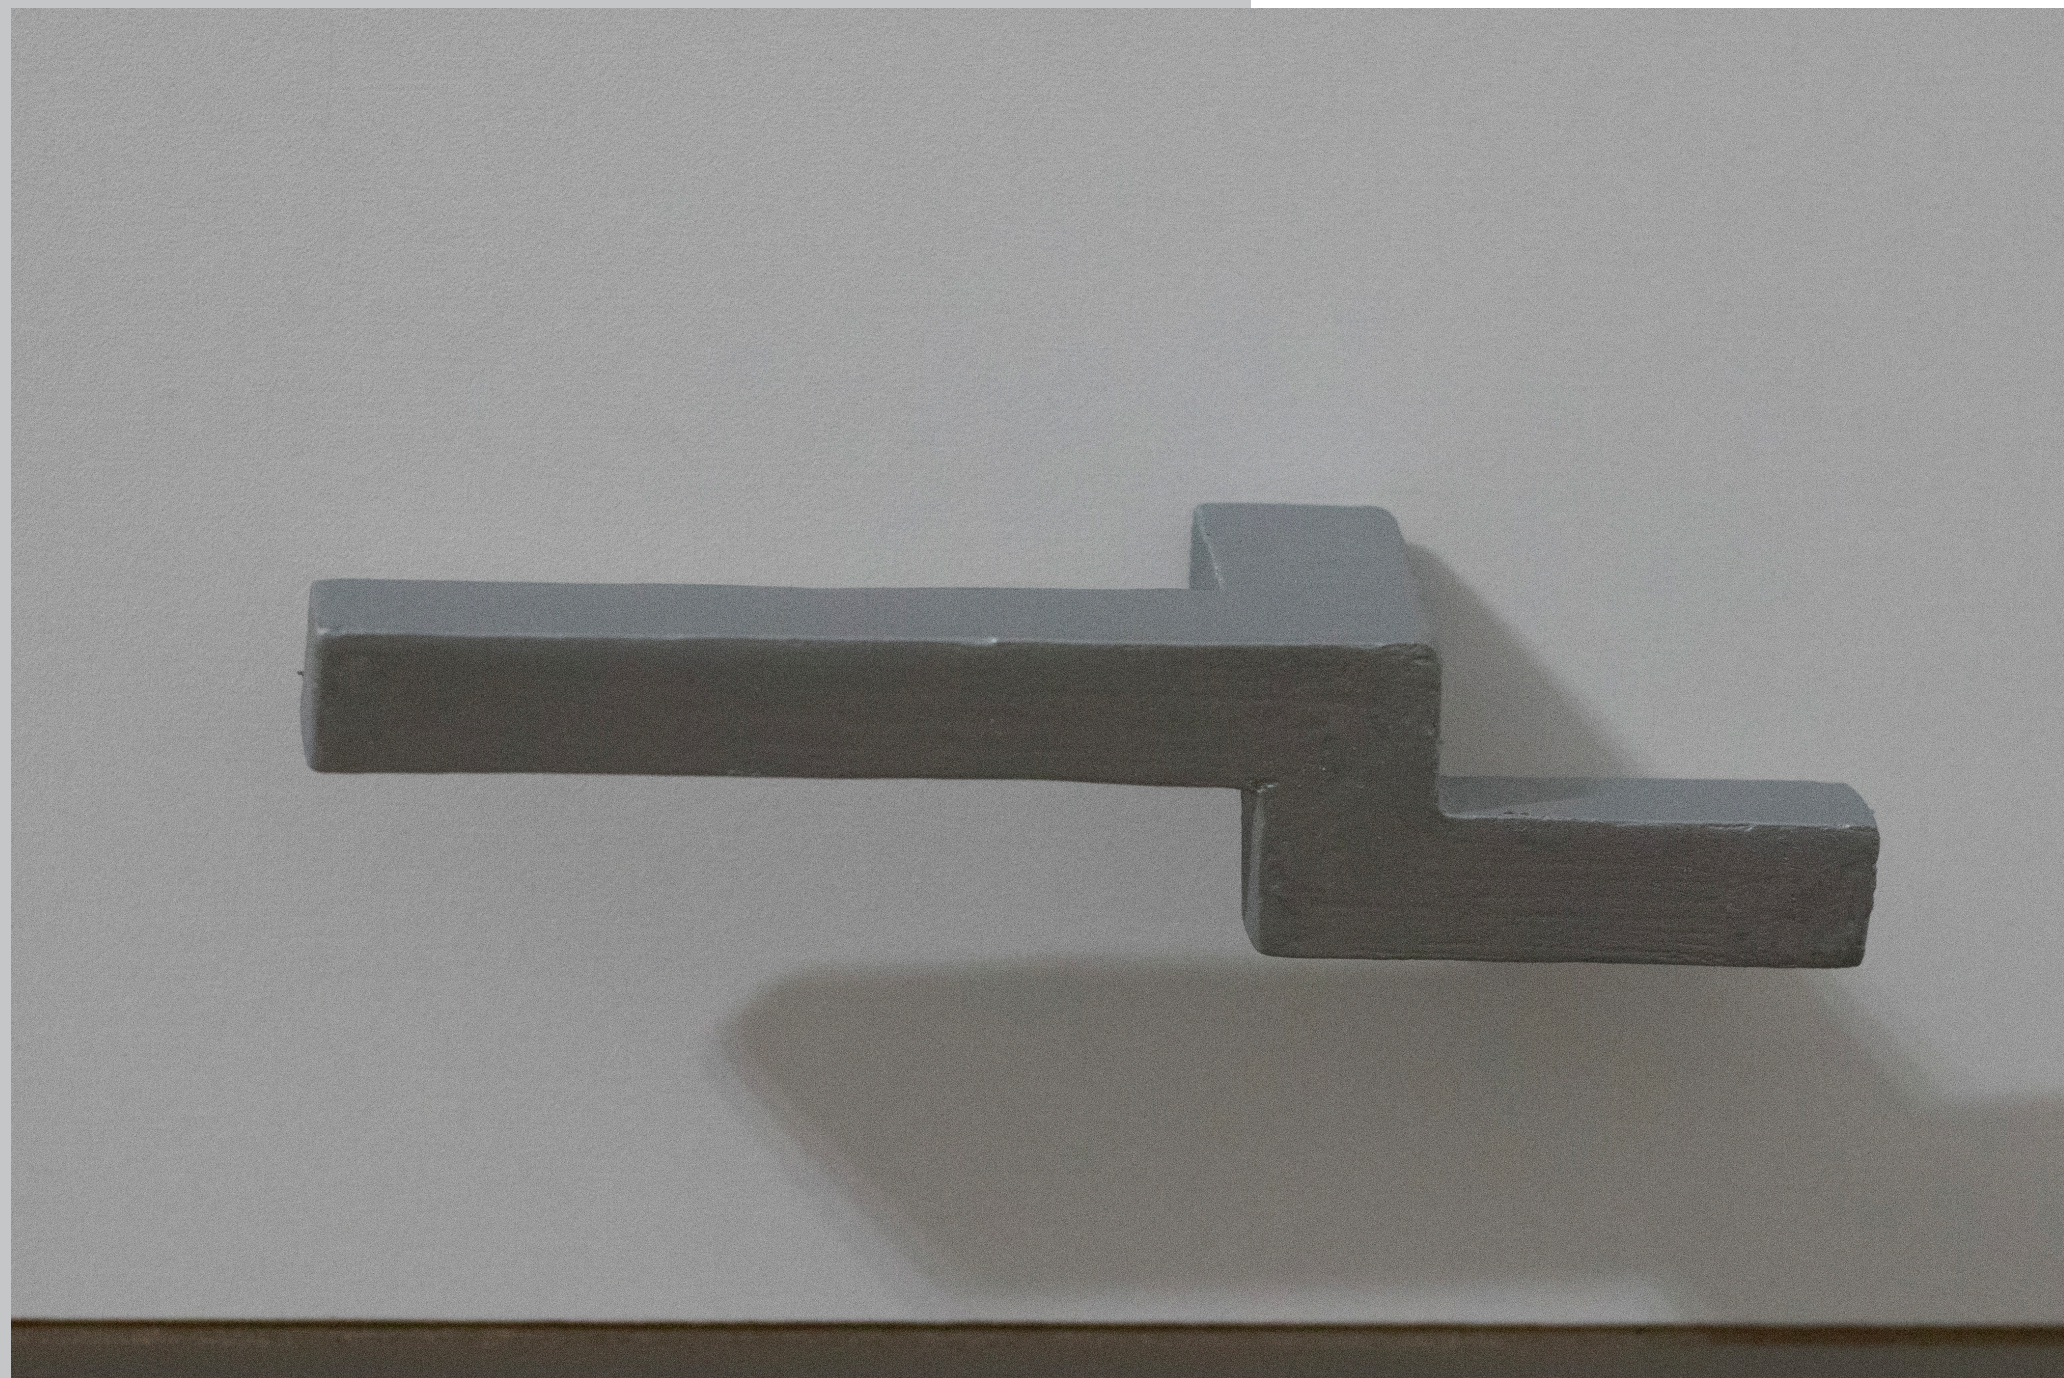

/MADLO NA ŠUPLÍK/