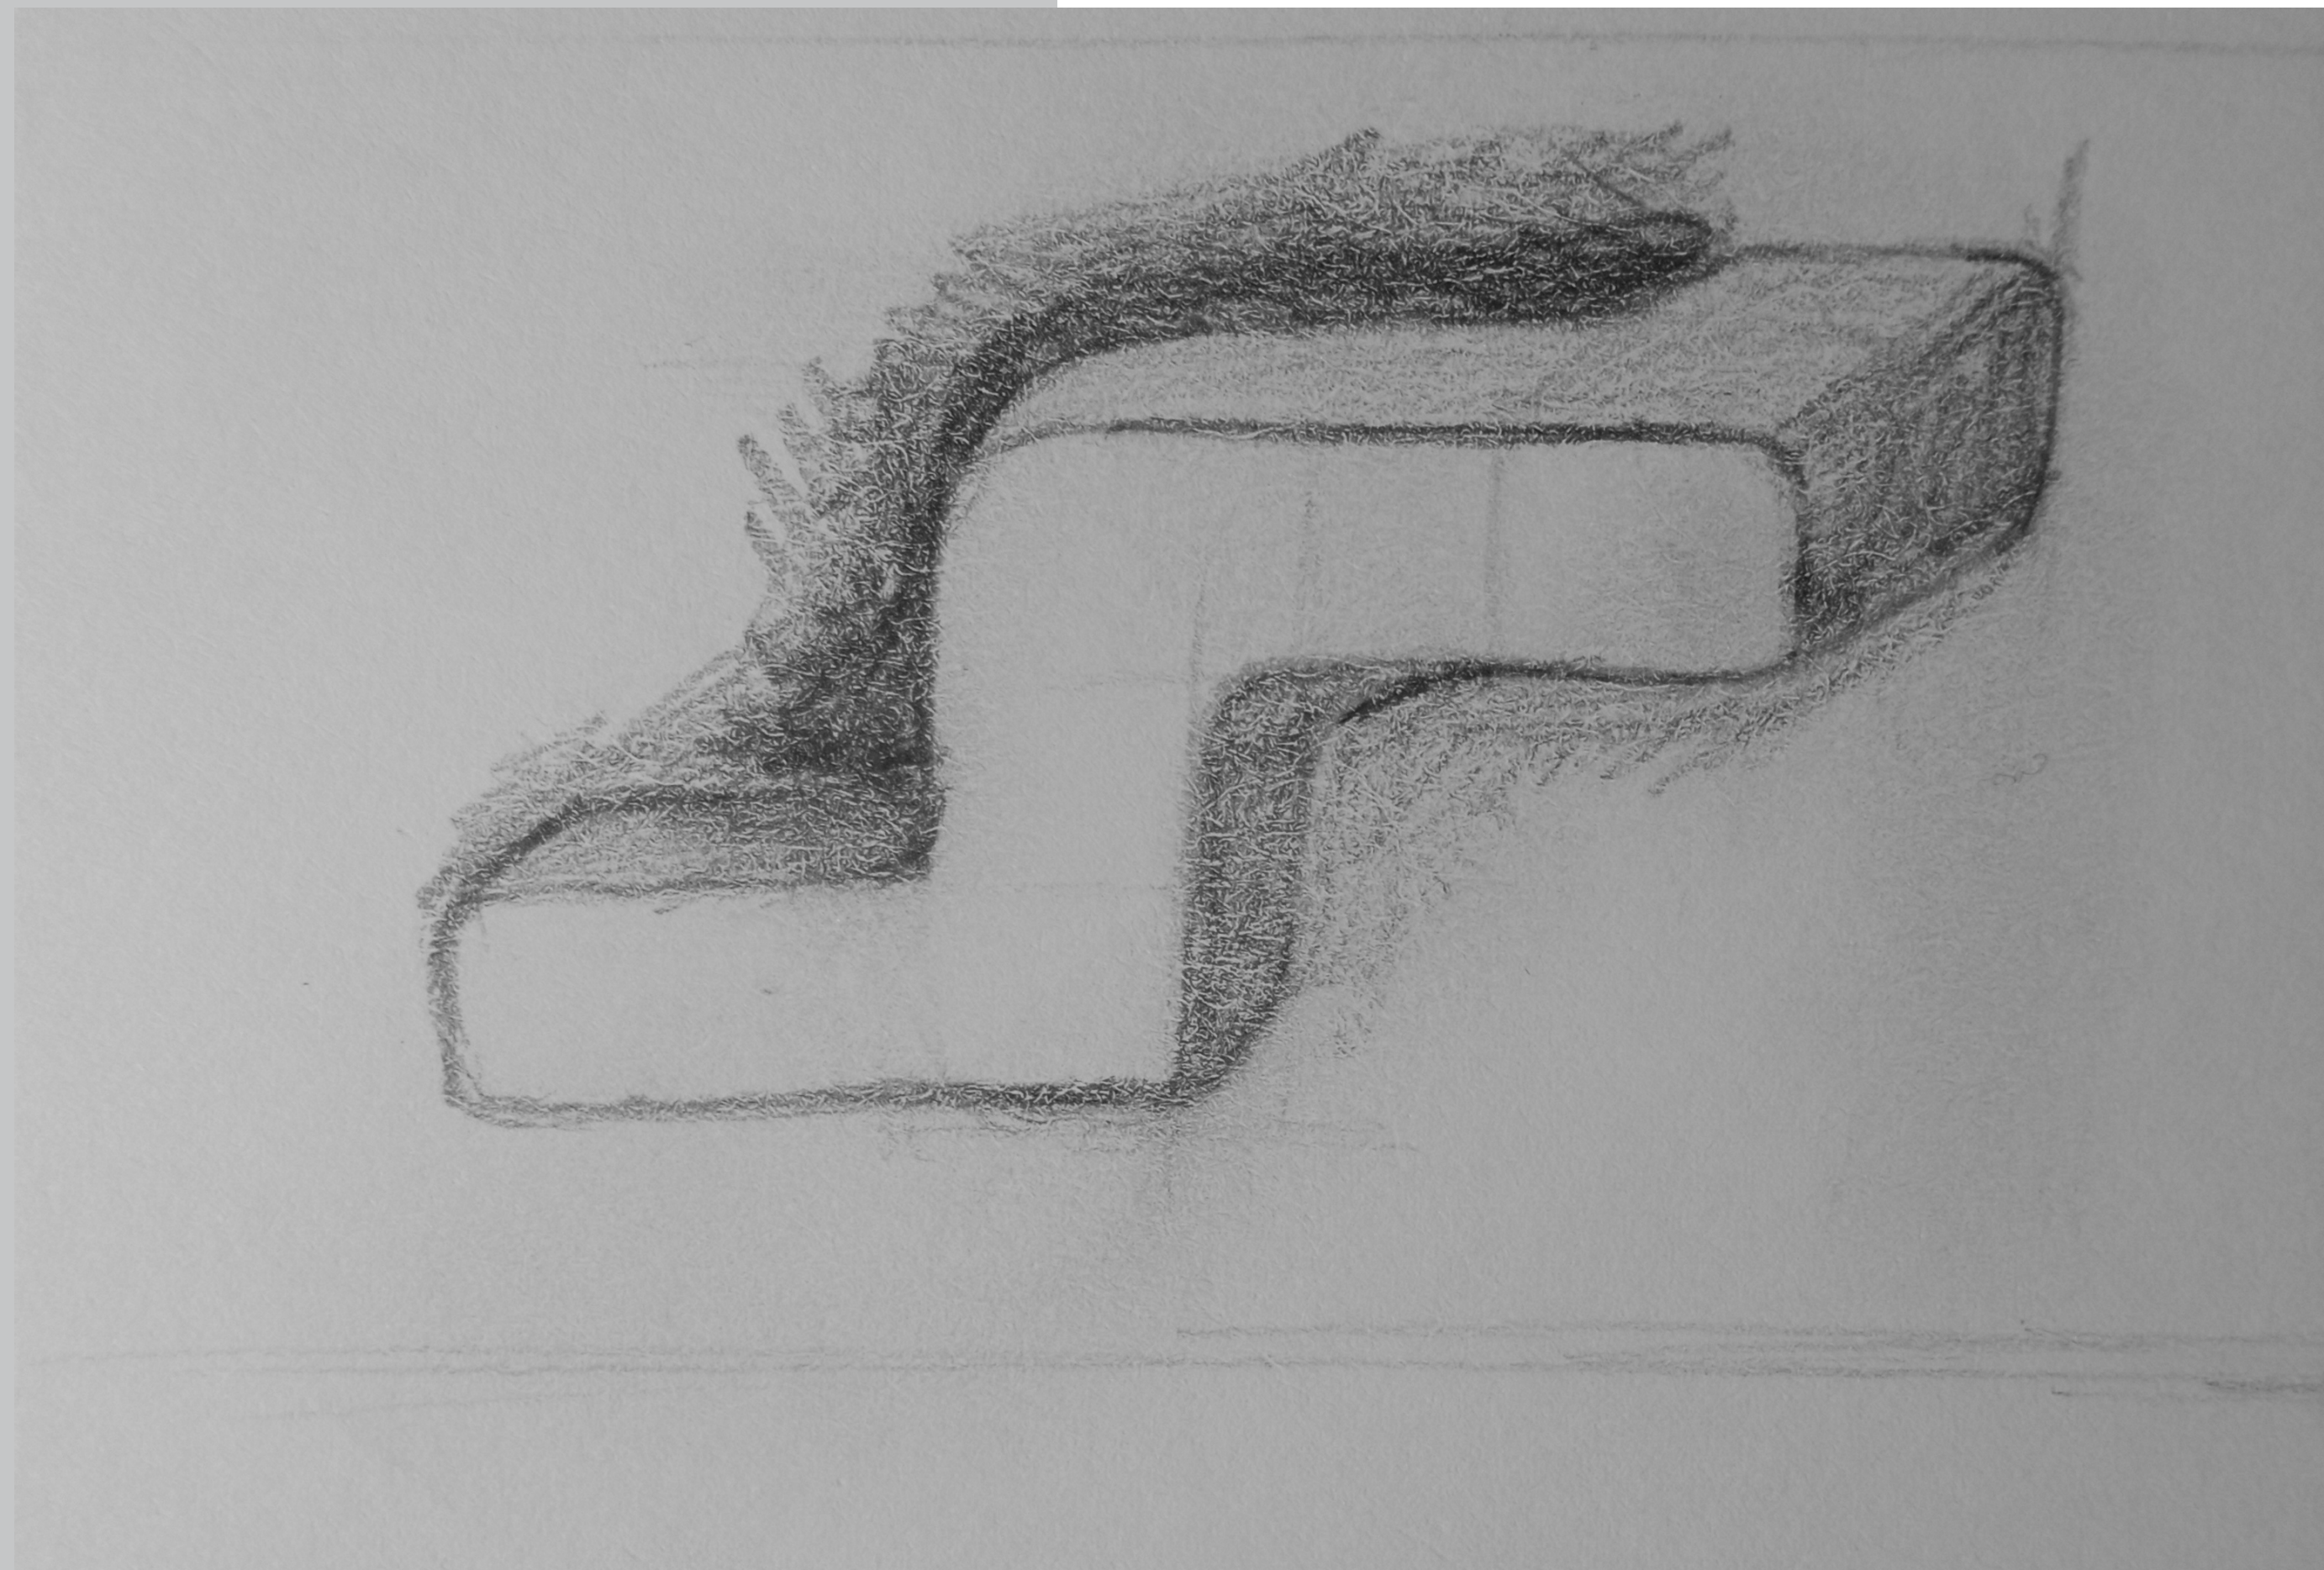

RIQORE
MADLO NA ŠUPLÍK
PETRA OCHODNIČANOVÁ

NÁVRH

/MADLO NA ŠUPLÍK/

/MADLO NA ŠUPLÍK/

RIQORE

Séria troch geometrických, strieborných madiel, vyrezaných z dreva.

Madlá s rôznym spôsobom úchopu pri otváraní šuplíku. Pripevnenie na šuplík je pomocou skrutky. V jednom alebo v dvoch miestach, je madlo prichytené o šuplík.