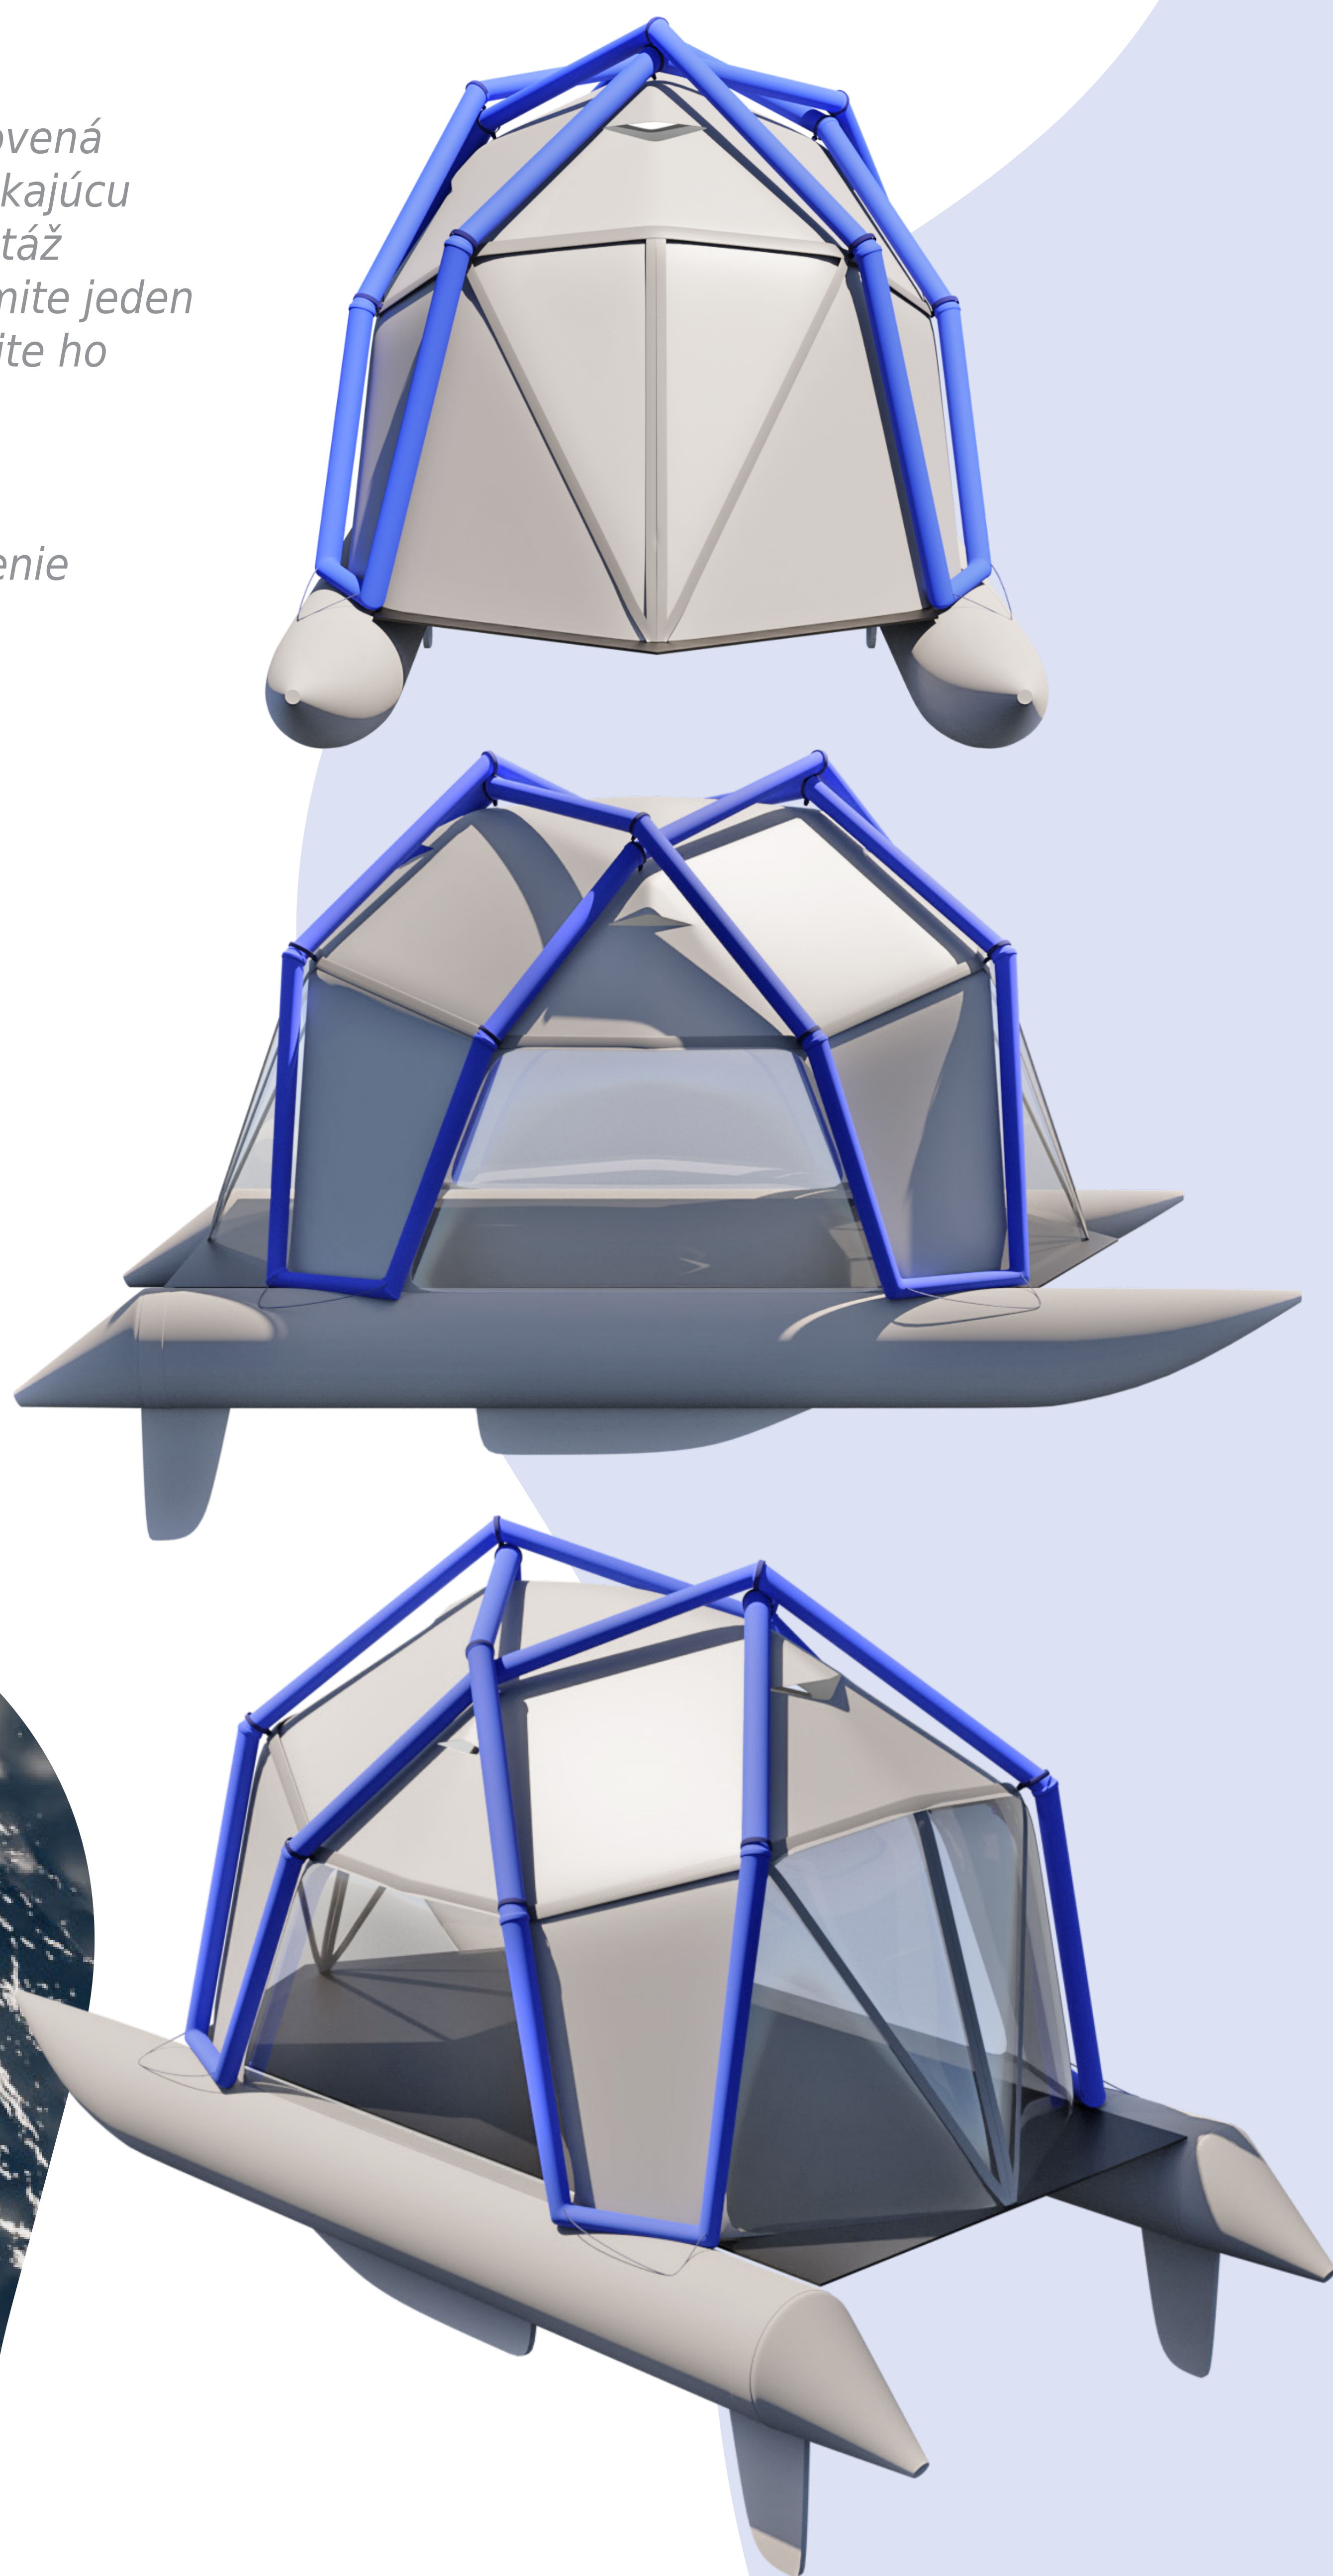

minicat

obytný katamarán

Nafukovacia konštrukcia obytného katamaránu je zhotovená z modulárnych dvojvrstvových vzpier. To poskytuje vynikajúcu stabilitu a zaručuje jednoduchú, rýchlu a efektívnu montáž i demontáž. Rozviňte stan, zatvorte všetky ventily, vezmite jeden z ventilov (podľa toho, ktorý uprednostňujete) a nafúknite ho ručnou dvojitinnou pumpou.

Katamarán je navrhnutý pre štyri osoby. Nafukovacia konštrukcia umožňuje jednoduchú manipuláciu a otvorenie stanu na štyroch stranách.

MATERIÁL

Konštrukcia: TPU (termoplastický polyuretán) udržiava vzduch vo vnútri po dlhšiu dobu a vonkajšia plášť poskytuje podporu a trvanlivosť. Vonkajšia plášť je vyrobený z vysoko pevnej polyesterovej tkaniny pre extra pevnosť a trvanlivosť.

Stan: 40D vysokohúževnatý polyester s dvojitým ripstopom. Táto tkanina má vyššiu pevnosť v ťahu ako bežné polyesterové priadze. Použité materiály sú odolné voči vode i vetru, preto je vhodný do nepriaznivého počasia.

ROZMERY:

Plošina: 410x210 mm

Plaváky: 520x280 mm

Stan: 400x240x200 mm

Konštrukcia: 420x260x220 mm