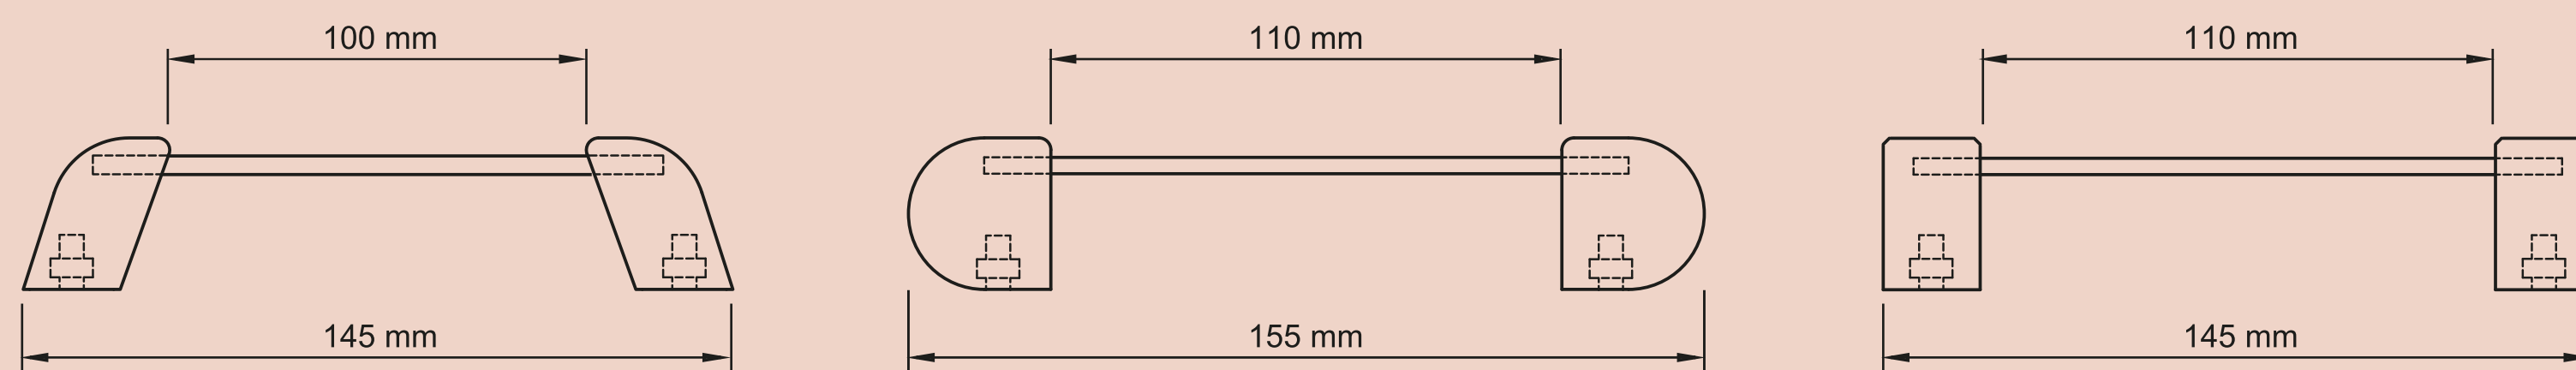

Sada madel

na nábytek

Sada madel na nábytek z přírodních materiálu. Jsou vyrobené z recyklované kůže a dubového dřeva. Jednotlivá madla se od sebe liší tvarovým zakončením a díky tomu má zákazník možnost si zvolit vhodné řešení do svého interiéru.