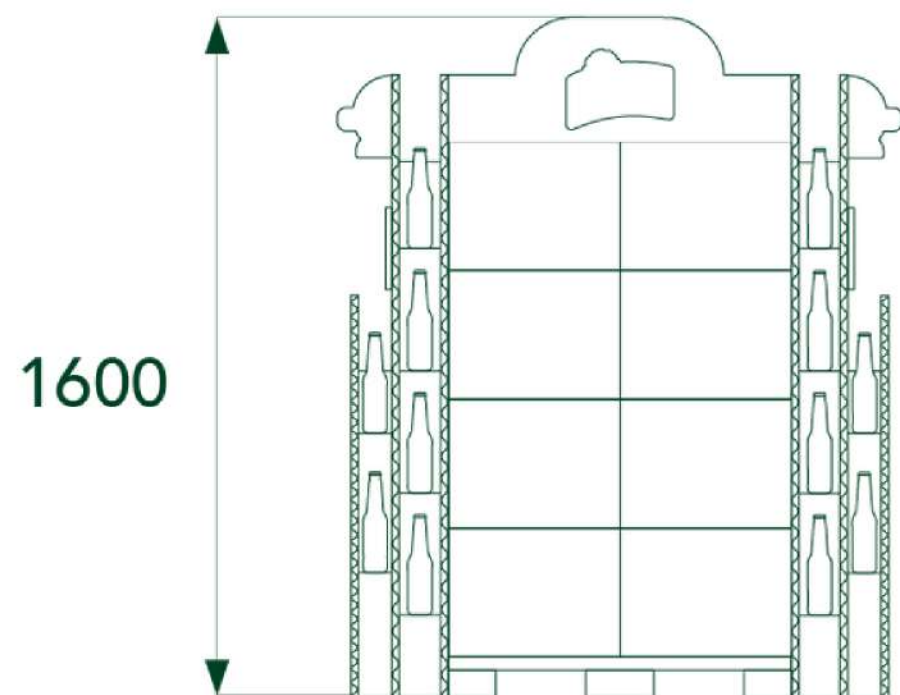

Anna Fischerová | ADE | FMK | 2023

3D NÁVRH

Paletu ohraničují stromečky, které mají v meziprostoru police pro lahve piva vytvářející iluzi svíček.

Místo hvězdy je trojrozměrné sněžitko oslavující založení pivovaru.

Menší stromeček má v sobě ukryté diody napodobující světelný řetěz.

Anna Fischerová | ADE | FMK | 2023

ROZMĚRY STOJANU

Display obsahuje 24ks přepravek
a 24ks 0,5l lahví piva.

Návrh je tvořen pětivrstvou
lepenkou za pomoci spojů
a lepení.