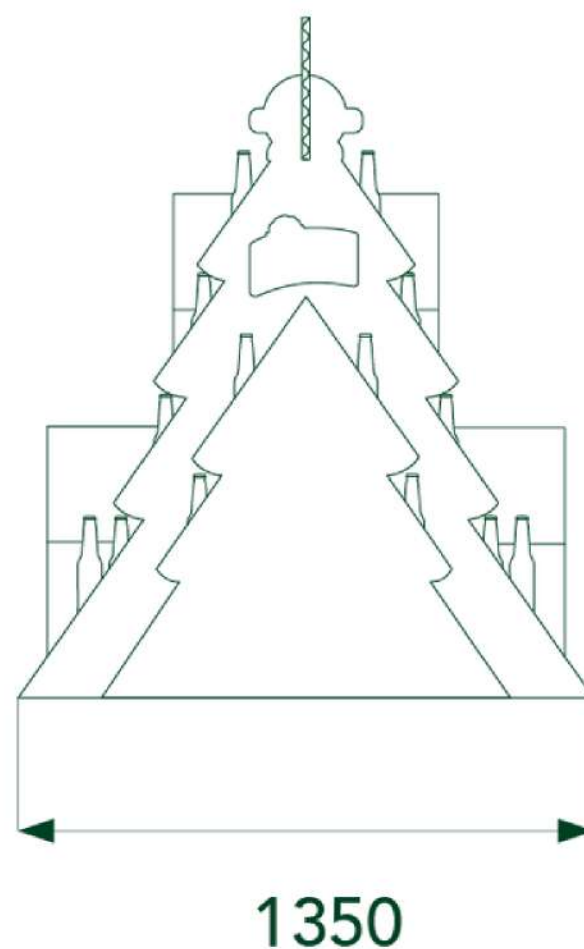

Anna Fischerová | ADE | FMK | 2023

3D NÁVRH

Paletu ohraničují stromečky, které mají v meziprostoru police pro lahve piva vytvářející iluzi svíček.

Místo hvězdy je trojrozměrné sněžitko oslavující založení pivovaru.

Menší stromeček má v sobě ukryté diody napodobující světelný řetěz.

Anna Fischerová | ADE | FMK | 2023

ROZMĚRY STOJANU

Display obsahuje 24ks přepravek
a 24ks 0,5l lahví piva.

Návrh je tvořen pětivrstvou
lepenkou za pomoci spojů
a lepení.