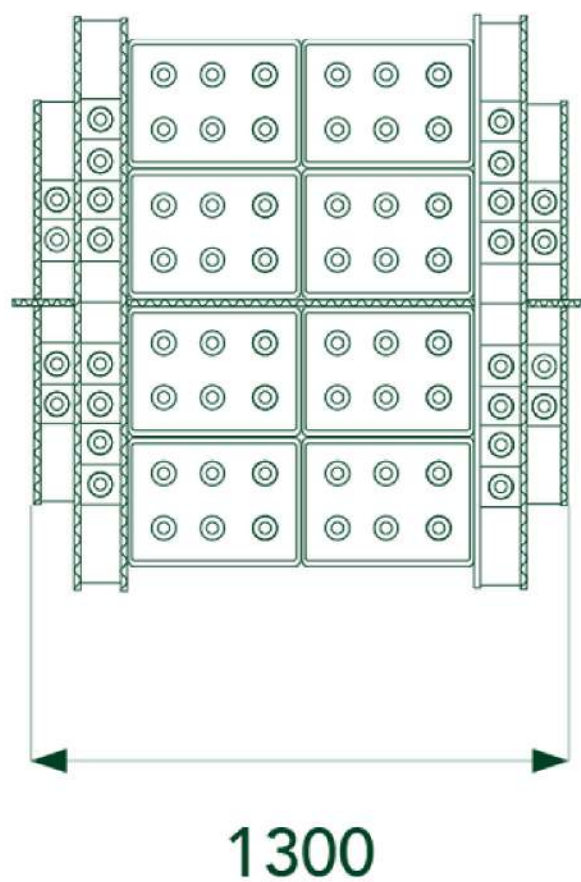

Anna Fischerová | ADE | FMK | 2023

3D NÁVRH

Paletu ohraničují stromečky, které mají v meziprostoru police pro lahve piva vytvářející iluzi svíček.

Místo hvězdy je trojrozměrné sněžitko oslavující založení pivovaru.

Menší stromeček má v sobě ukryté diody napodobující světelný řetěz.

Anna Fischerová | ADE | FMK | 2023

ROZMĚRY STOJANU

Display obsahuje 24ks přepravek
a 24ks 0,5l lahví piva.

Návrh je tvořen pětivrstvou
lepenkou za pomoci spojů
a lepení.