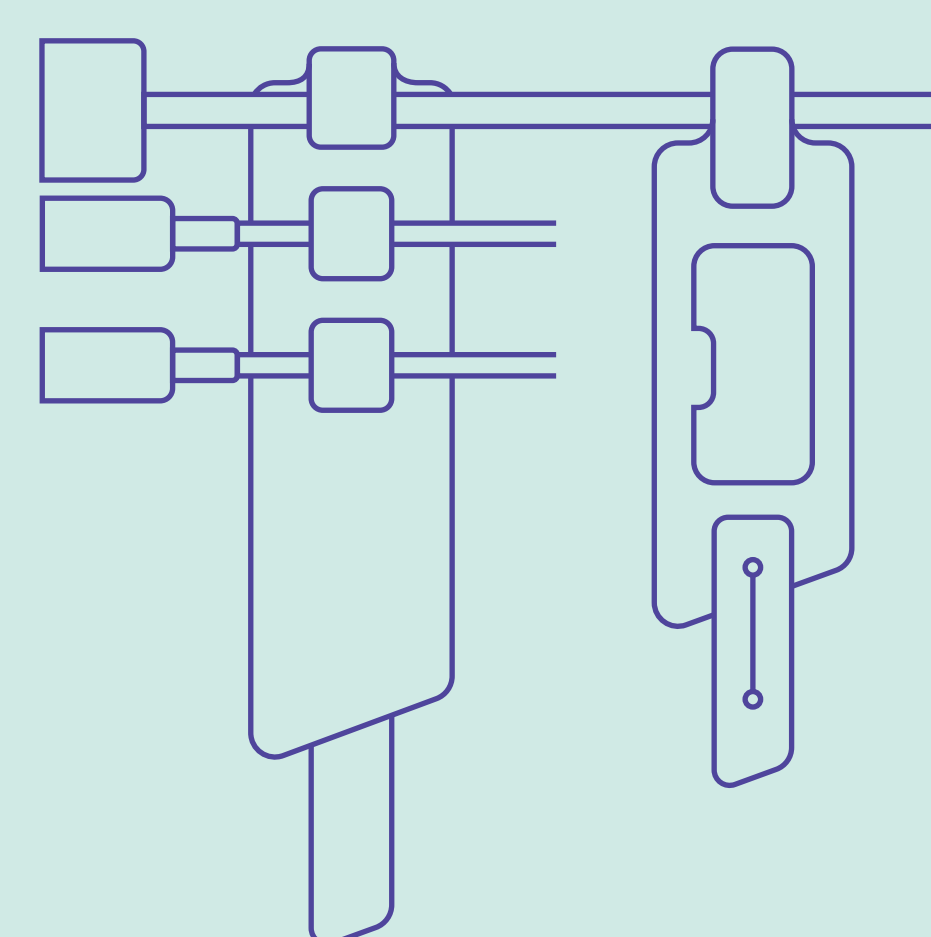

# ORGANIZÉR NA KABELY

Tento produkt z kůže se lehce připevní kolem kabelu. Každá barva štítku označuje zařízení, takže můžete snadno identifikovat, který kabel patří kam.

A pokud Vám vychází spousta kabelů i z notebooku můžete si je zpevnit druhým organizérem, který Vám omezí jejich následné zamotání.