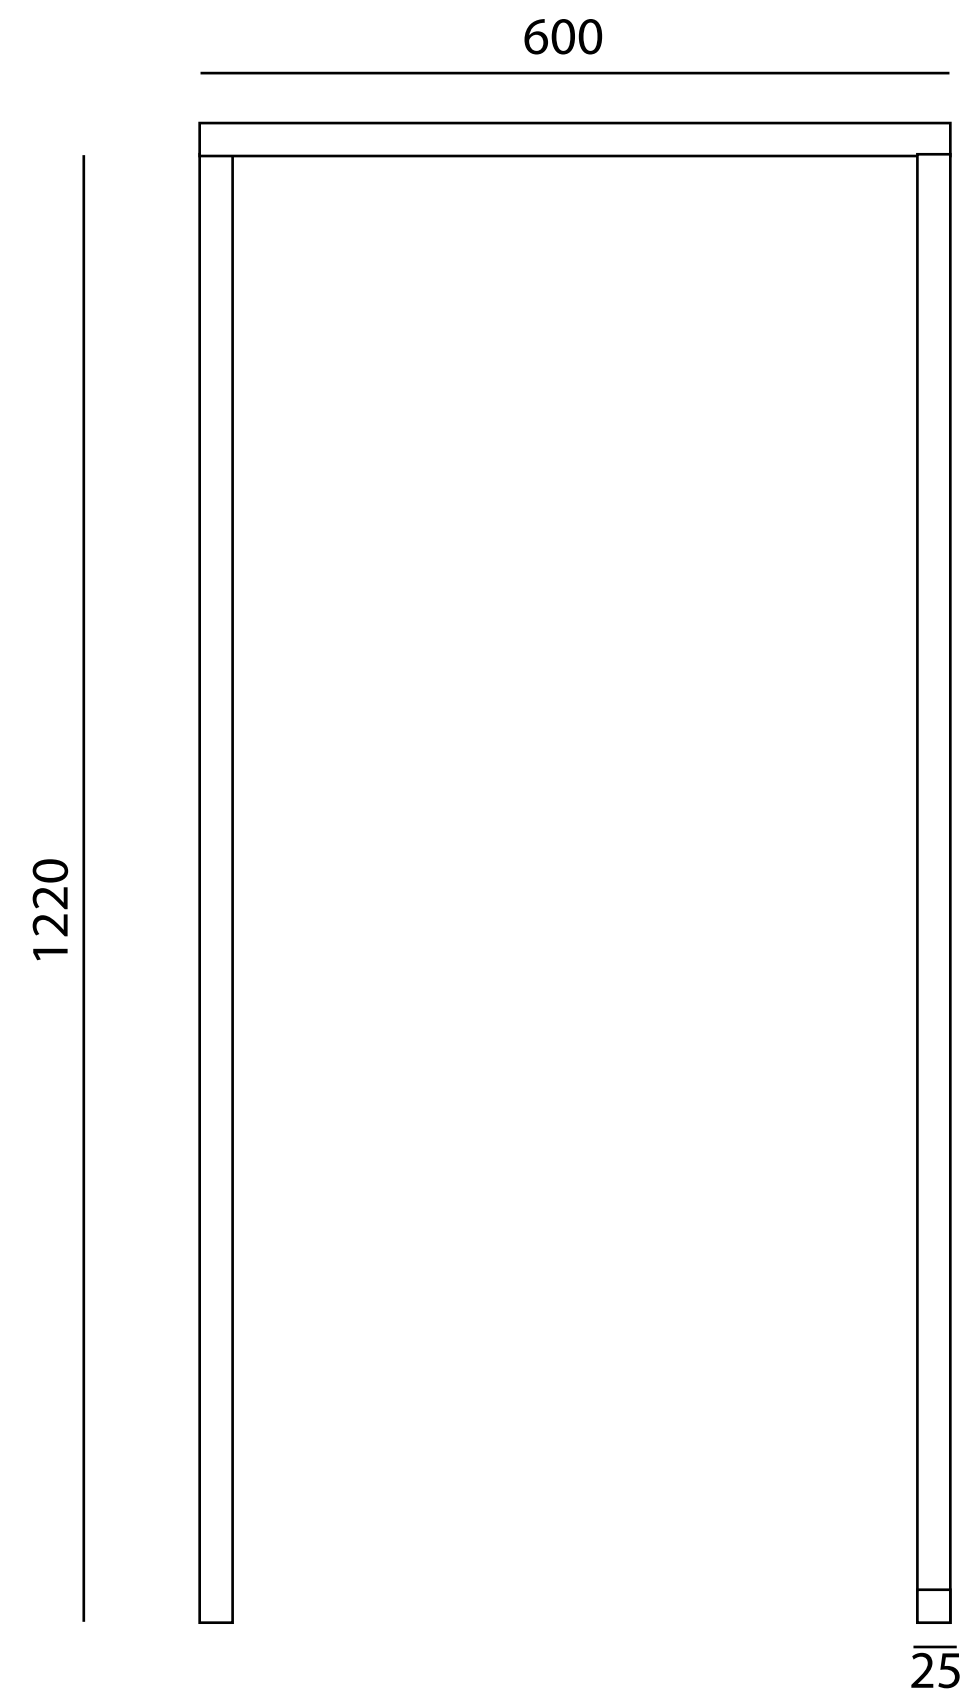

# Konstrukt

je nemý sluha, ktorý vznikol zo štyroch oceľových profilov, ktoré sú pozvárané do asymetrického tvaru, aby spĺňal požiadavku účelnosti a zároveň originality

# Rozmery

# Materiál

Oceľový profil 25 x 25mm  
Plastové matné záslepky