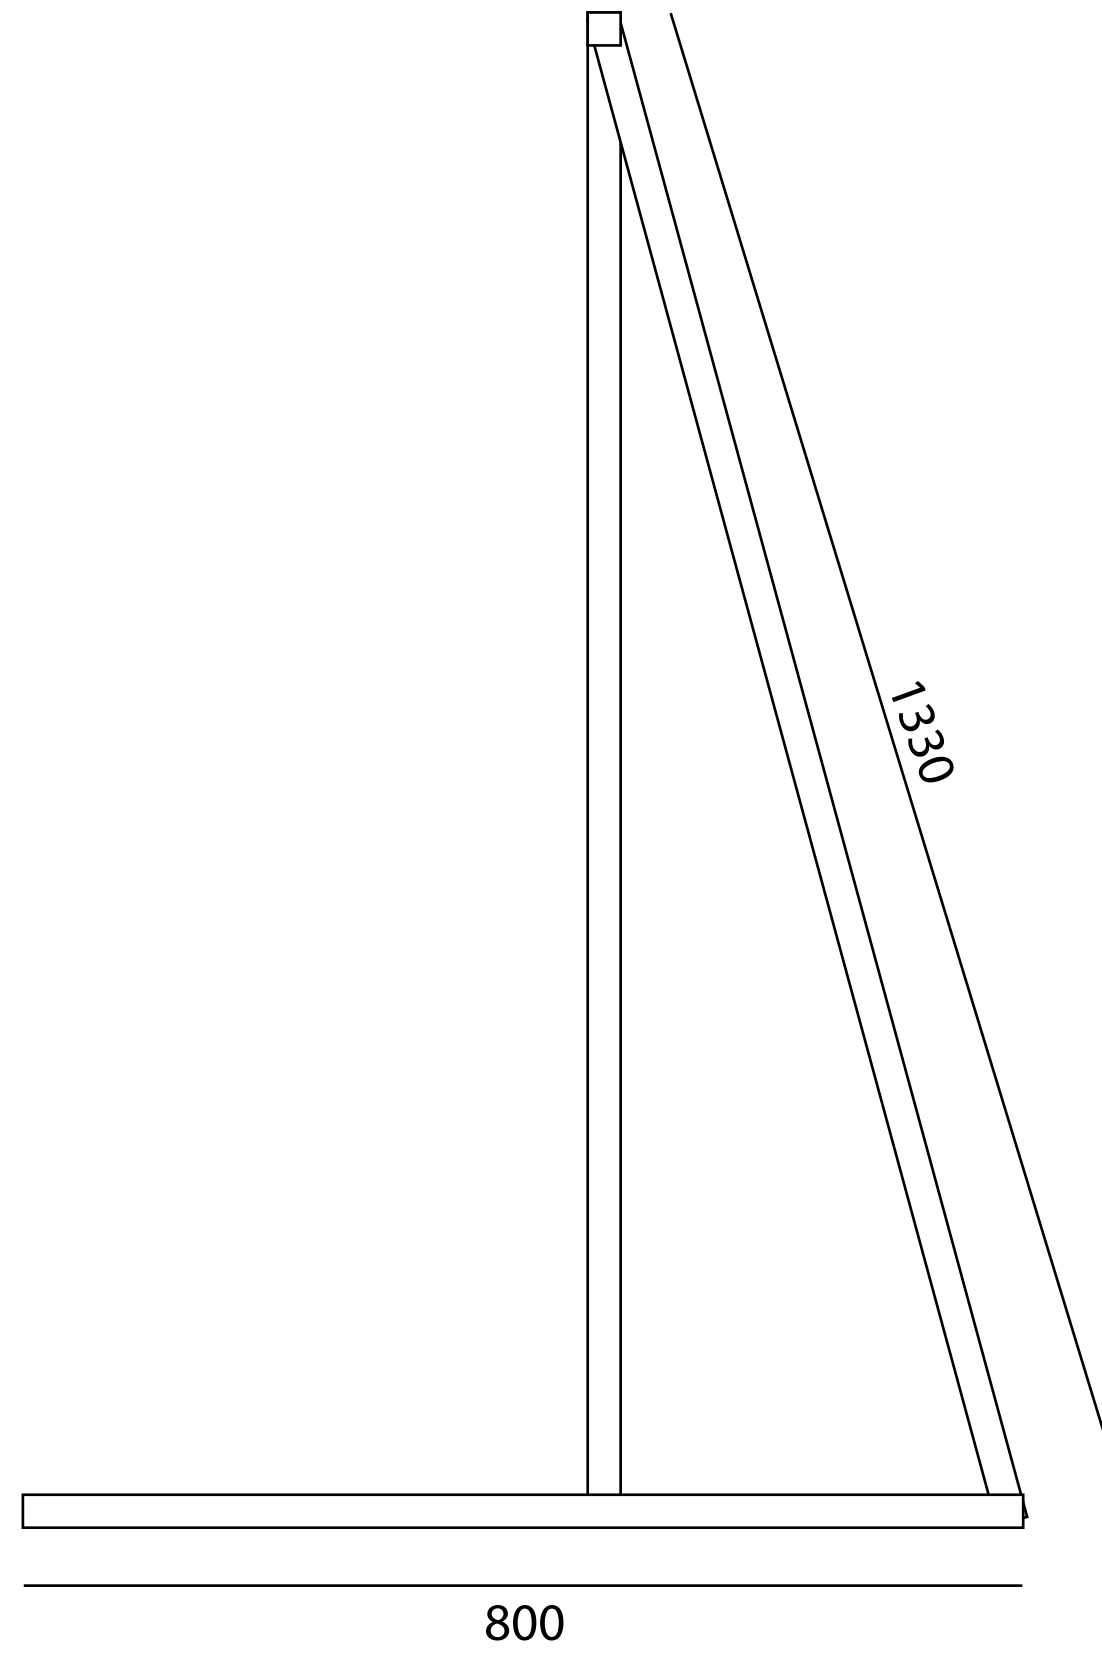

# Konstrukt

je nemý sluha, ktorý vznikol zo štyroch oceľových profilov, ktoré sú pozvárané do asymetrického tvaru, aby spĺňal požiadavku účelnosti a zároveň originality

# Rozmery

# Materiál

Oceľový profil 25 x 25mm  
Plastové matné záslepky