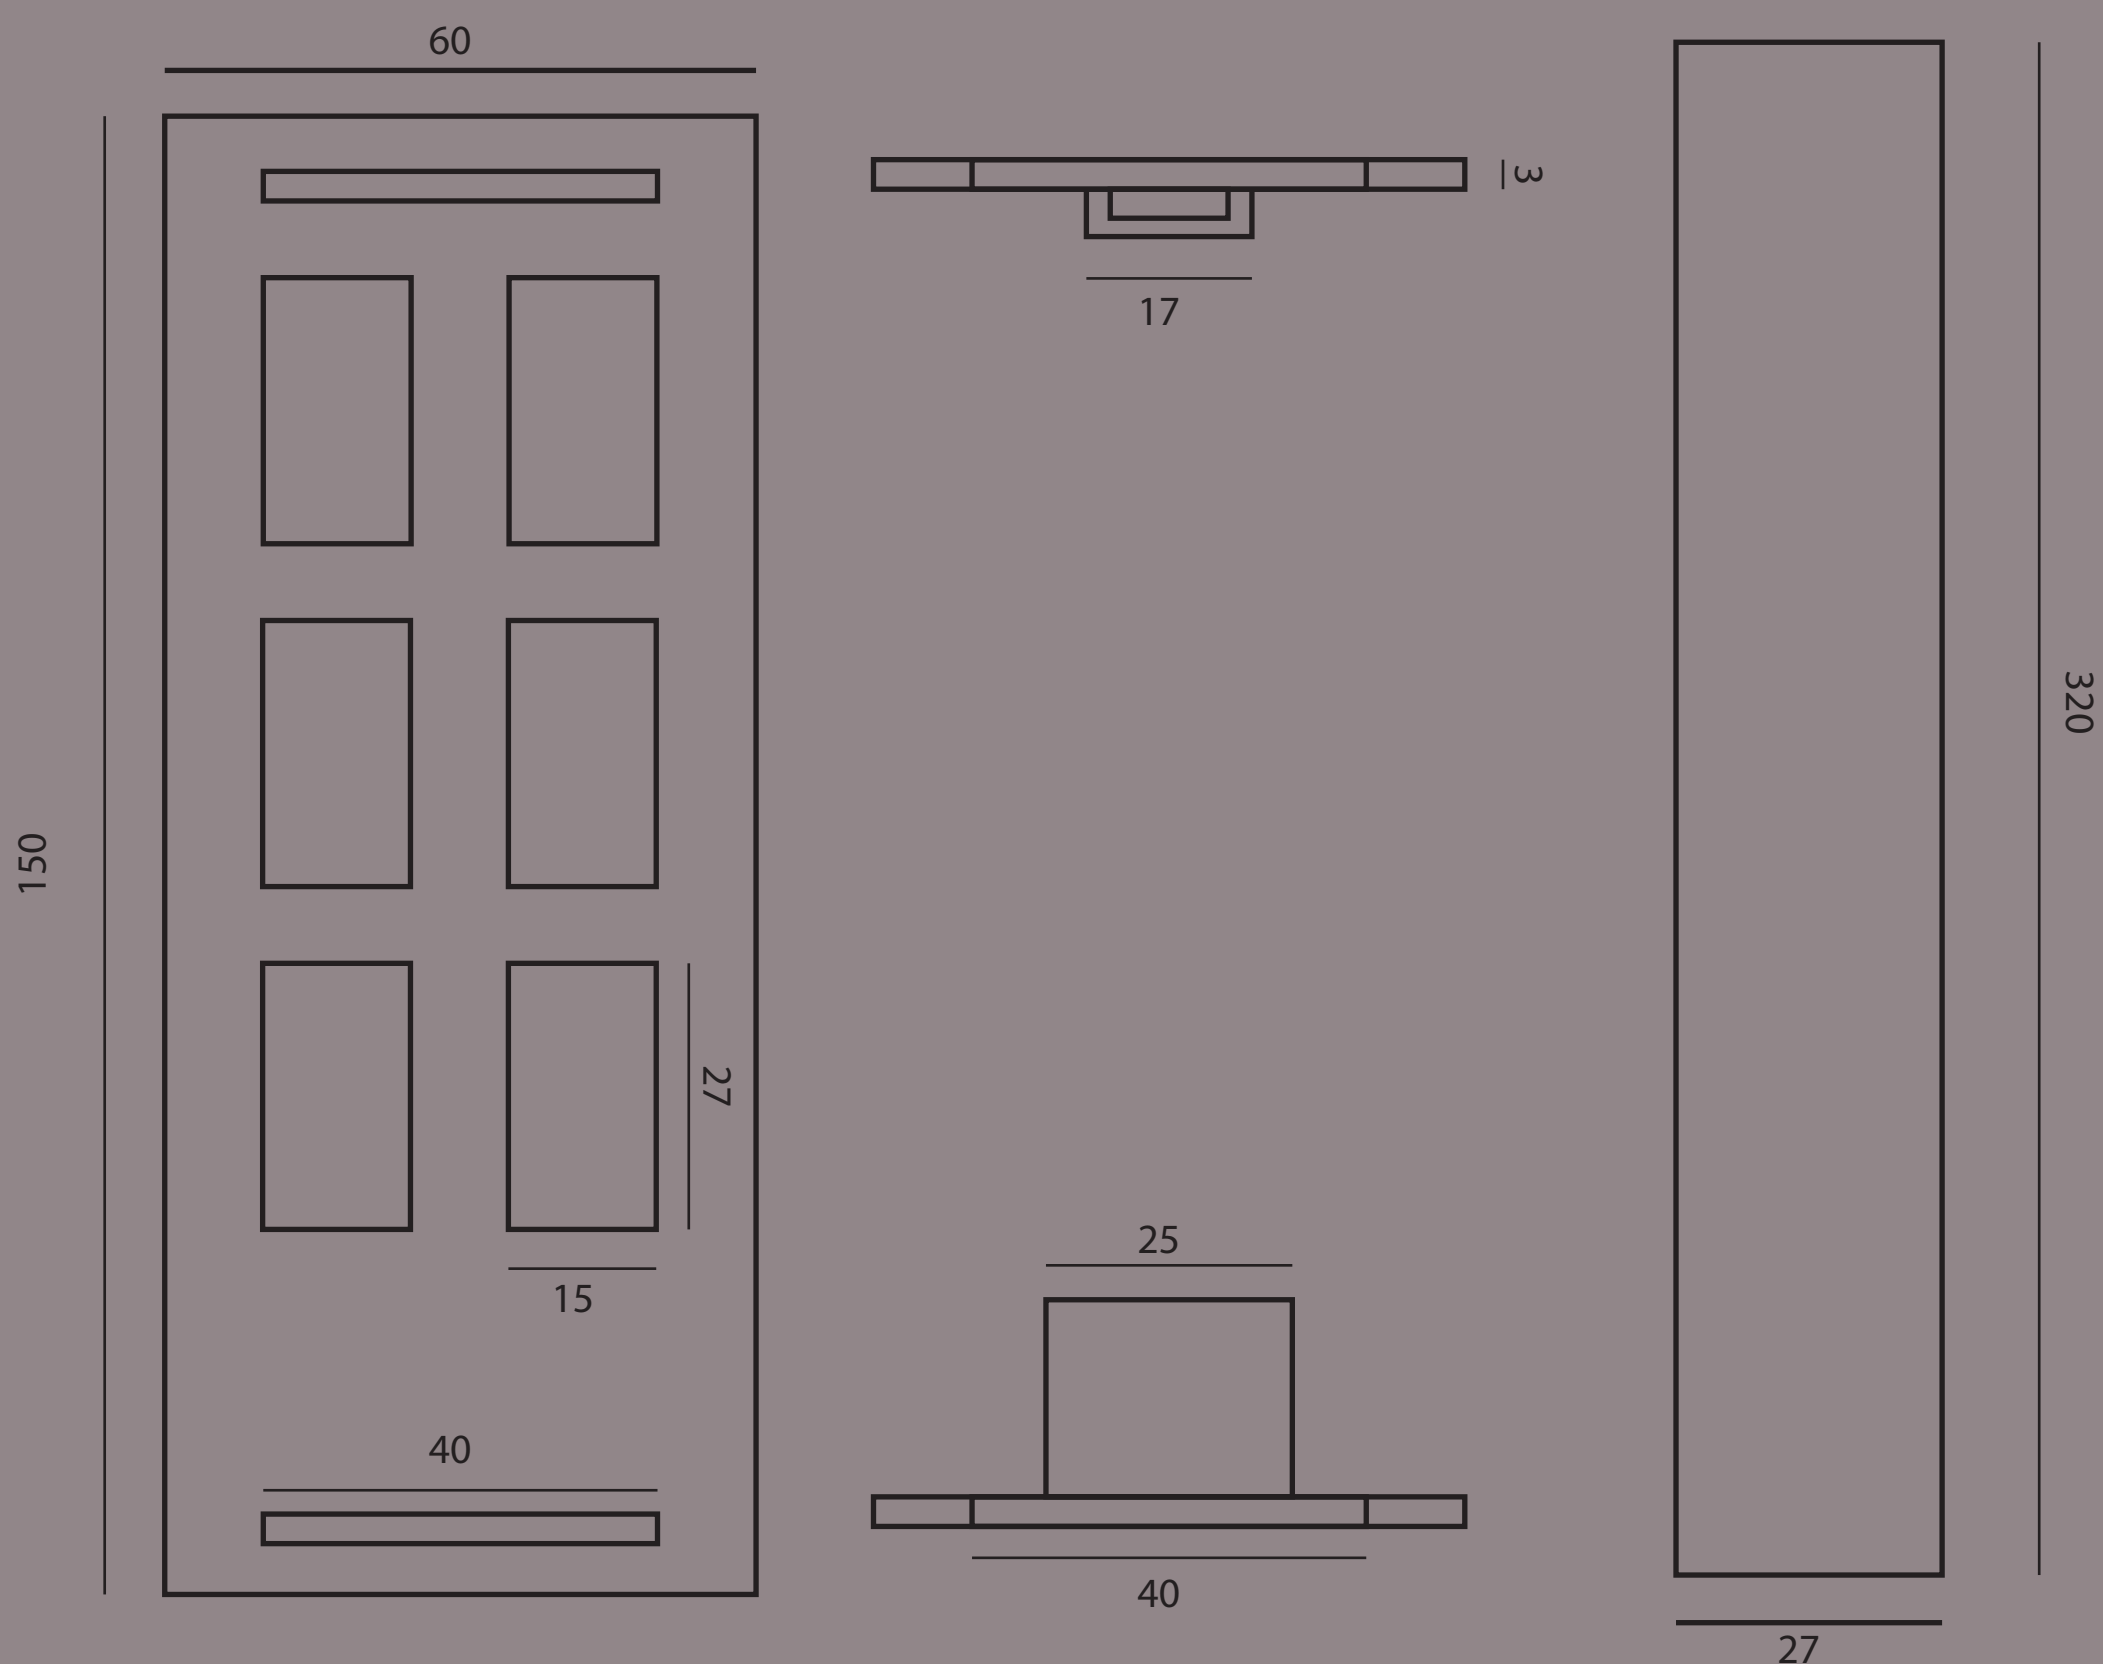

NACHTLICHT

Je nočné svietidlo, ktoré je vyrobené technológiou rapidprototyping. Svietidlo svieti pomocou LED pásika. Zdrojom energie je batéria. Svetlo je tlmené pomocou molitanu. Steny nočného svietidla sú vyrezané z plexiskla.

Vďaka laserovému rezaniu je možné do stien vyrezať rôzne tvary otvorov, cez ktoré sa prevlieka molitan. Vďaka tejto možnosti si užívateľ môže sám navrhnuť dizajn svietidla.

Svietidlo sa dá použiť na osvetlenie interiéru i exteriéru.