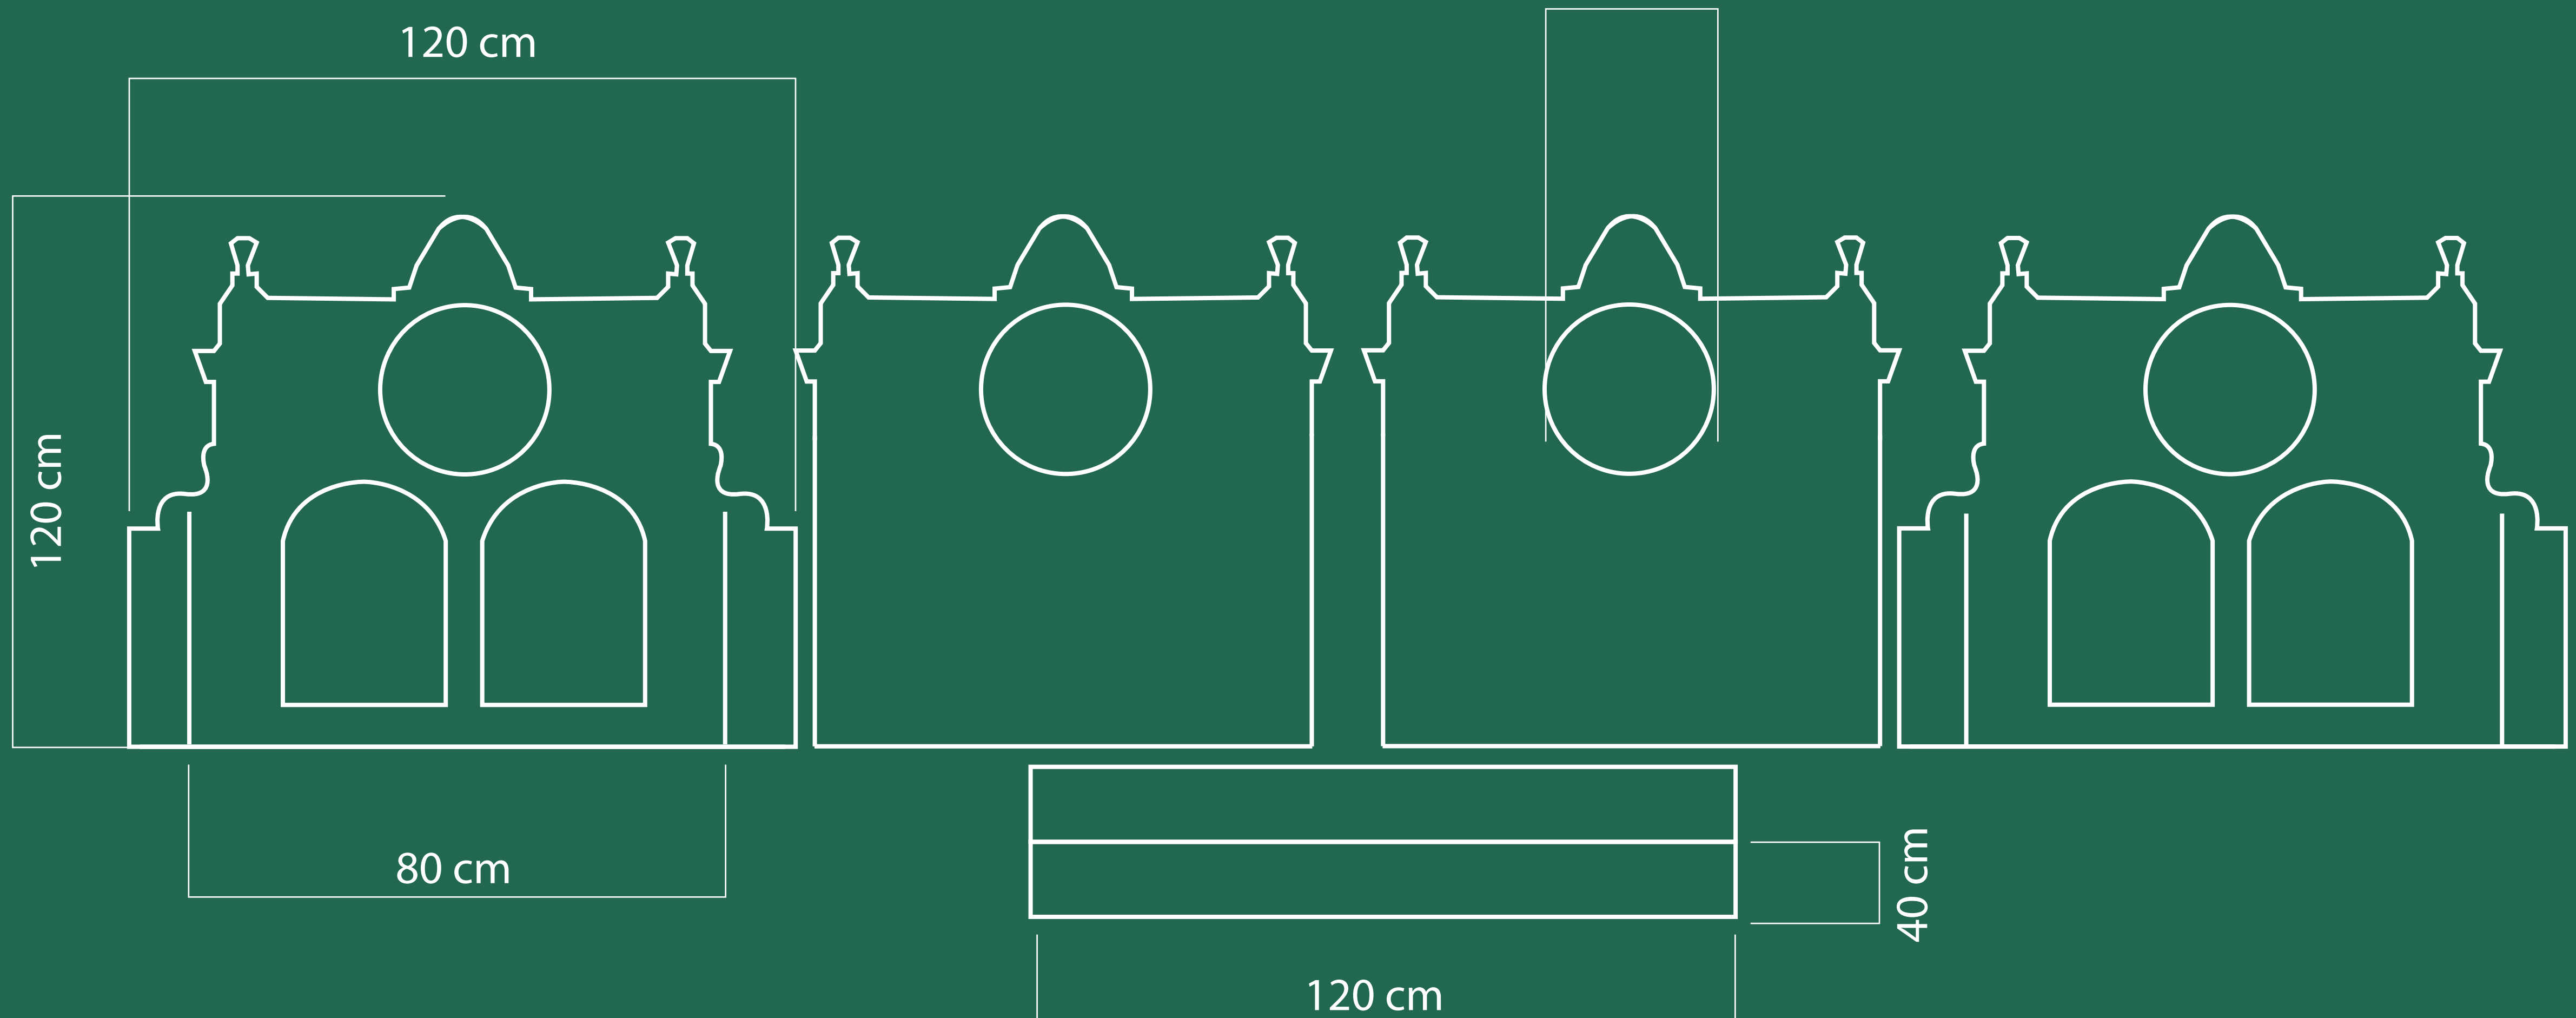

Pilsner Urquell®

ANOTÁCIA

Ostrovčekový stojan pre Pilsner Urquell je vyrobený z kvalitnej lepenky a doplnený plexisklovou gulou, ktorá sa točí a vytvára ilúziu sneženia, čím dodáva tomuto stojanu originálny a zaujímavý vzhľad. Stojan poskytuje dostatok miesta pre bedne s Pilsner Urquell sklenenými flškami a zároveň slúži ako skvelá dekorácia. Jeho inovatívny design s pohybuúcou sa gulou dokáže prilákať pozornosť a vzbudiť záujem.

MODEL

ROZMERY

V:120 cm

Š: 80 cm

D:120 cm

POUŽITÁ GRAFIKA

SIETĚ

SNEŽÍTKO

Základná konštrukcia je vyrobená z plastu. Konštrukcia obsahuje priamu potlač snežítka a je obklopená čírou plexisklovou gulou s grafickou potlačou snehu. Pri roztočení dodáva dojem akoby v guli snežilo.