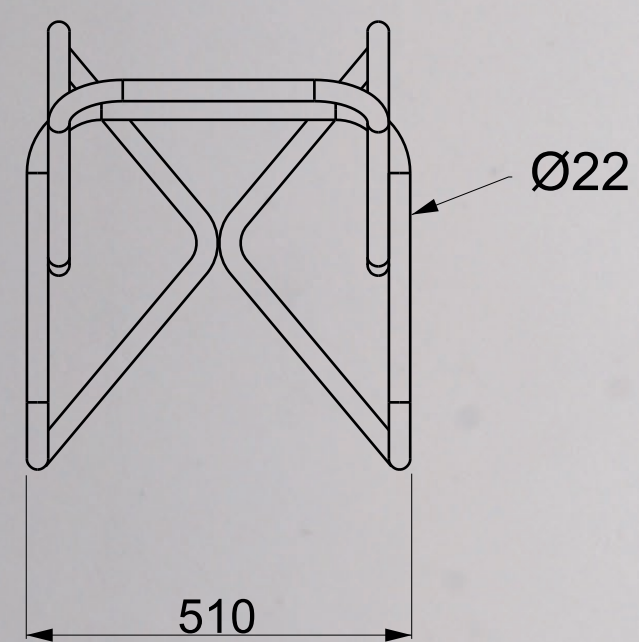

Alfred

N Ě M Ý S L U H A

Němý sluha, inspirovaný čistými liniemi funkcionalismu, byl vyrobený technikou ohýbání ocelových trubek. Výsledný produkt slouží jako věšák a obsahuje prádelní koš.