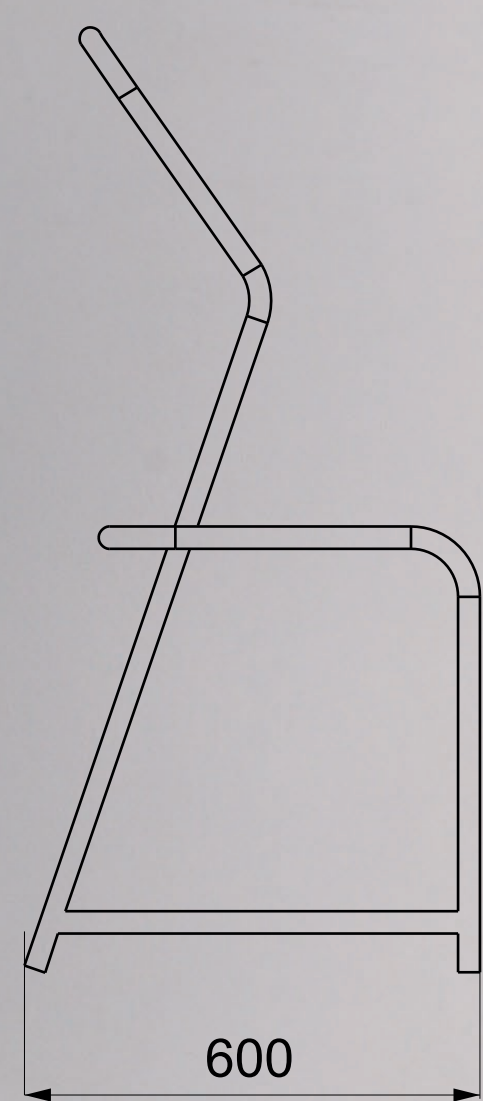

Alfred

N Ě M Ý S L U H A

Němý sluha, inspirovaný čistými liniemi funkcionalismu, byl vyrobený technikou ohýbání ocelových trubek. Výsledný produkt slouží jako věšák a obsahuje prádelní koš.