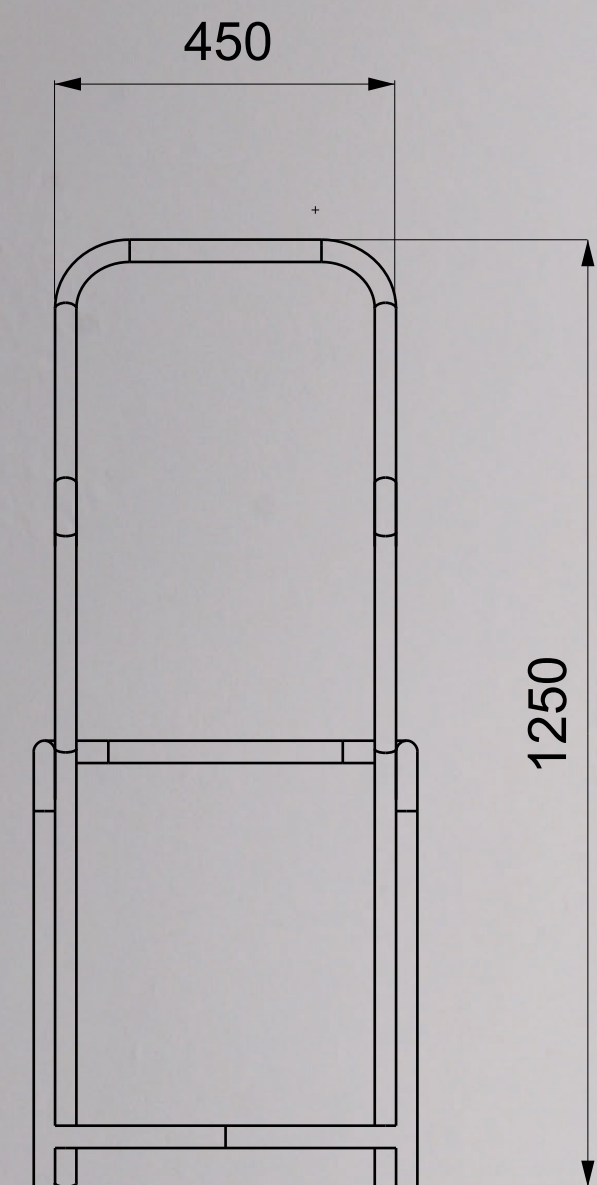

Alfred

N Ě M Ý S L U H A

Němý sluha, inspirovaný čistými liniemi funkcionalismu, byl vyrobený technikou ohýbání ocelových trubek. Výsledný produkt slouží jako věšák a obsahuje prádelní koš.