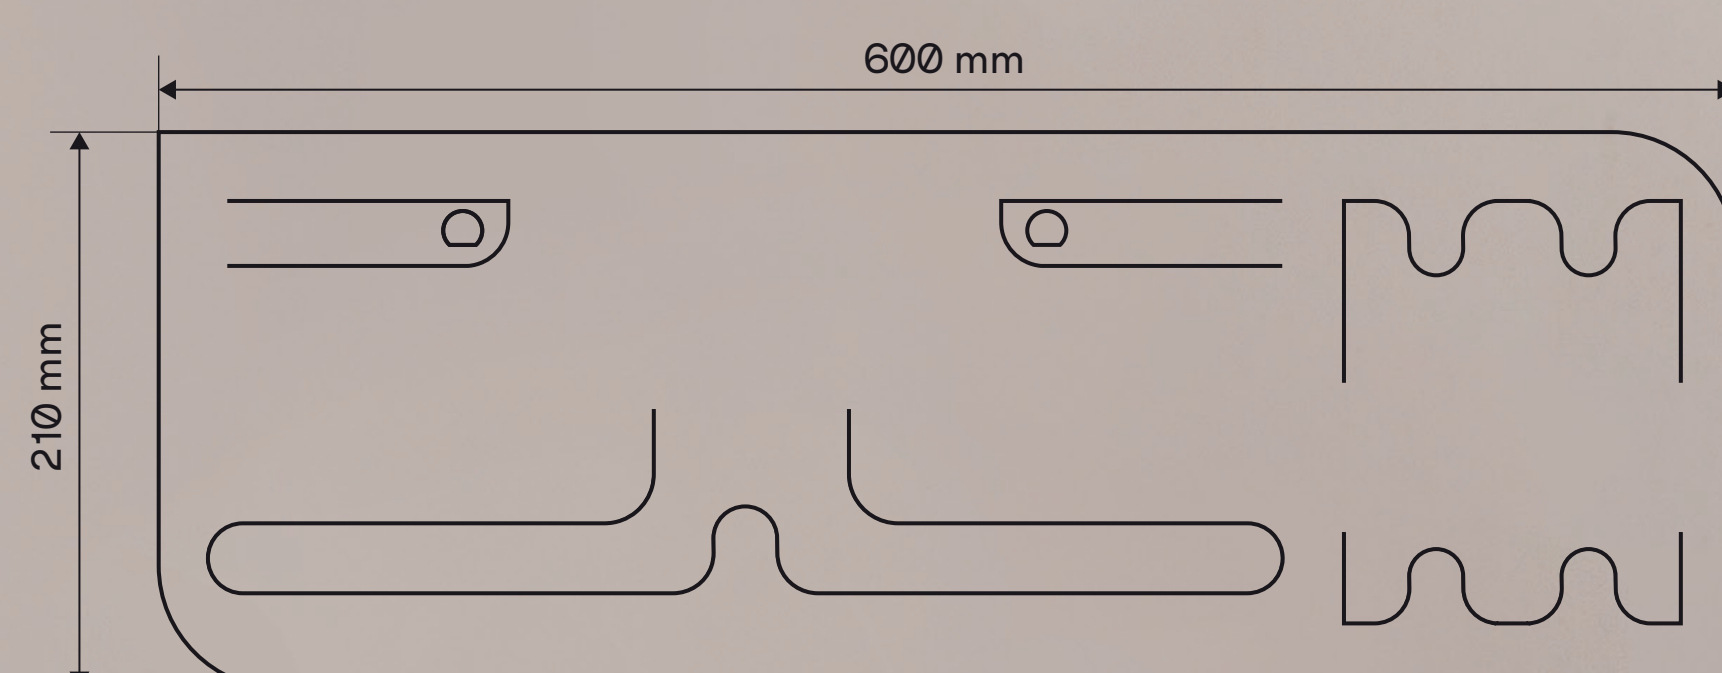

NĚMÝ SLUHA

Nástěnný němý sluha je určený k odkládání oblečení a doplňků v interiérech s nedostatkem prostoru. Koncept spočívá ve flexibilním instalování sluhu a šetřením spotřeby materiálu. Rozměry jsou ideální k umístění na dveře, boky skříně či stěny. Němý sluha je vytvořen z jednoho kusu dvoumilimetrového plechu, který je z 99 % využit díky segmentům, které jsou do něj vyřezány a následně vyklopeny tak, že tvoří háčky, ramínko či držák na závěsnou tyč. Drážky zhotovené na zmiňované bukové tyči zabrání jejímu samovolnému pohybu nebo vypadnutí.

BAREVNÉ VARIANTY:

ROZMĚRY PLECHU:

UCHYCENÍ DŘEVĚNÉ TYČE POMOCÍ DRÁŽKY: