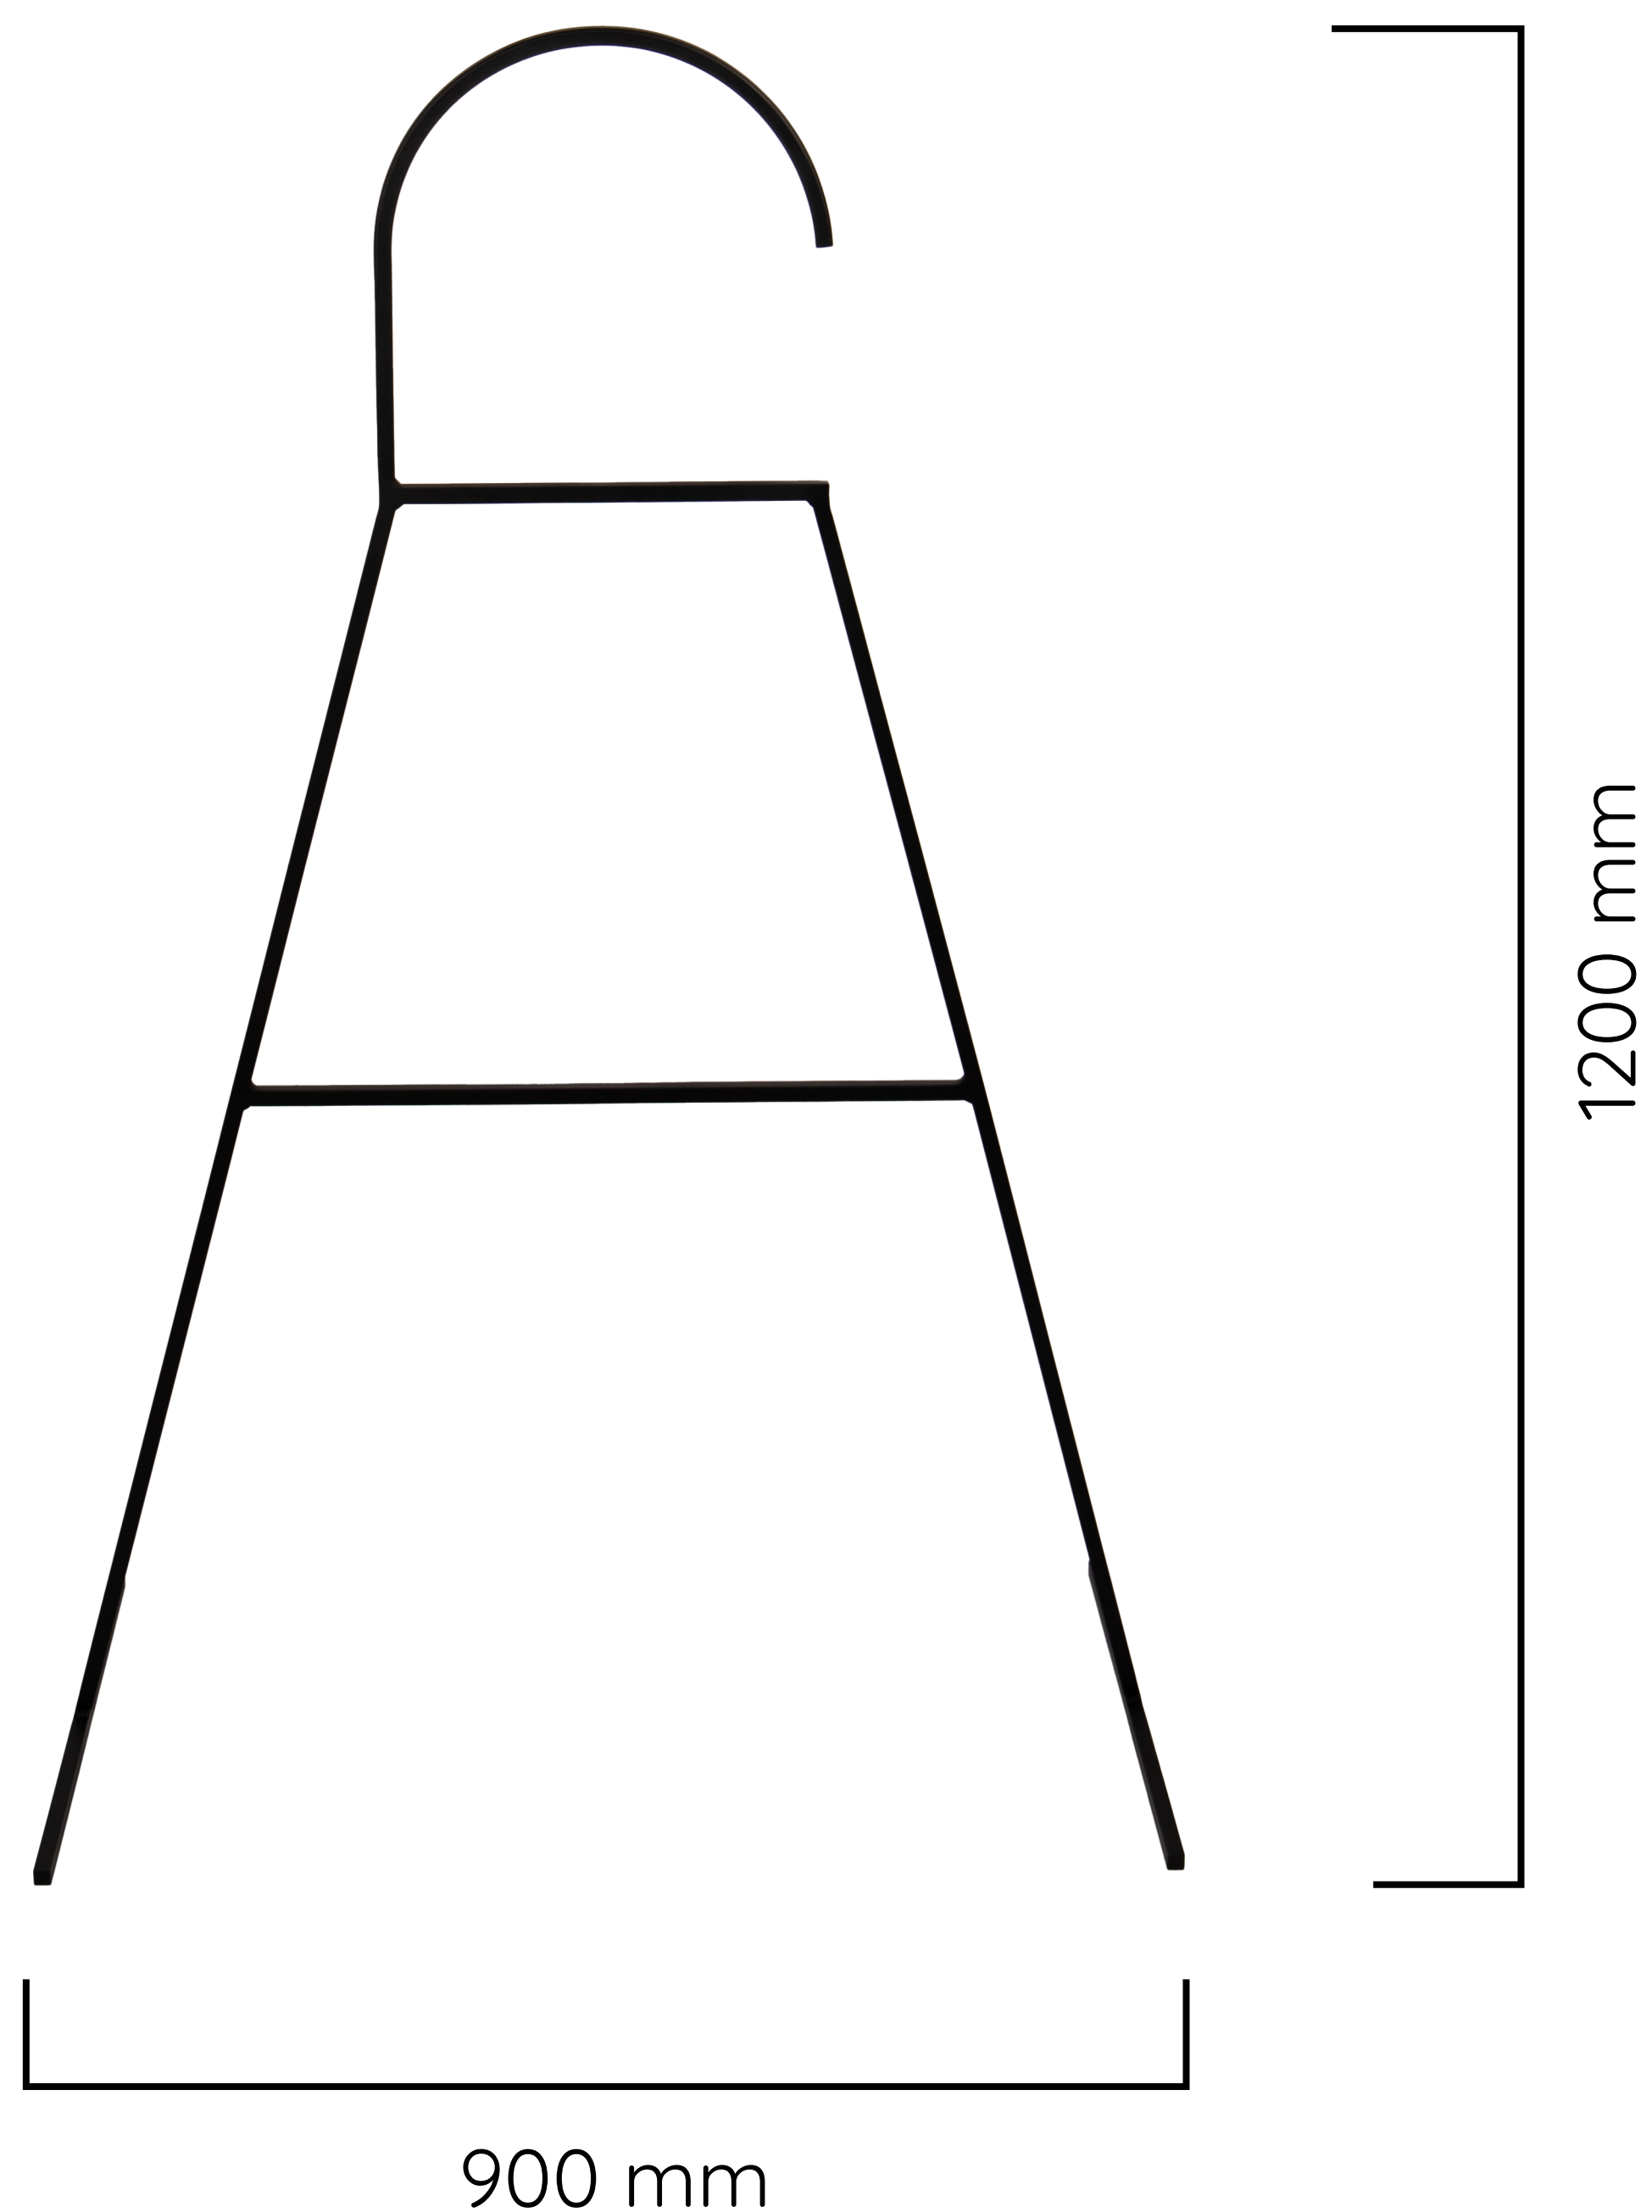

NEMÝ SLUHA

Dekoratívny stojan či vešiak, určený na voľné státie v interiéru izieb, najčastejšie v spálni. Umožňuje pohodlne odložiť a zavesiť každodenné alebo formálnejšie oblečenie na kratšiu dobu, tak aby sa nepokrčilo.

Vytvorený zo štvorcového, plného, oceľového profilu 12x12 mm.