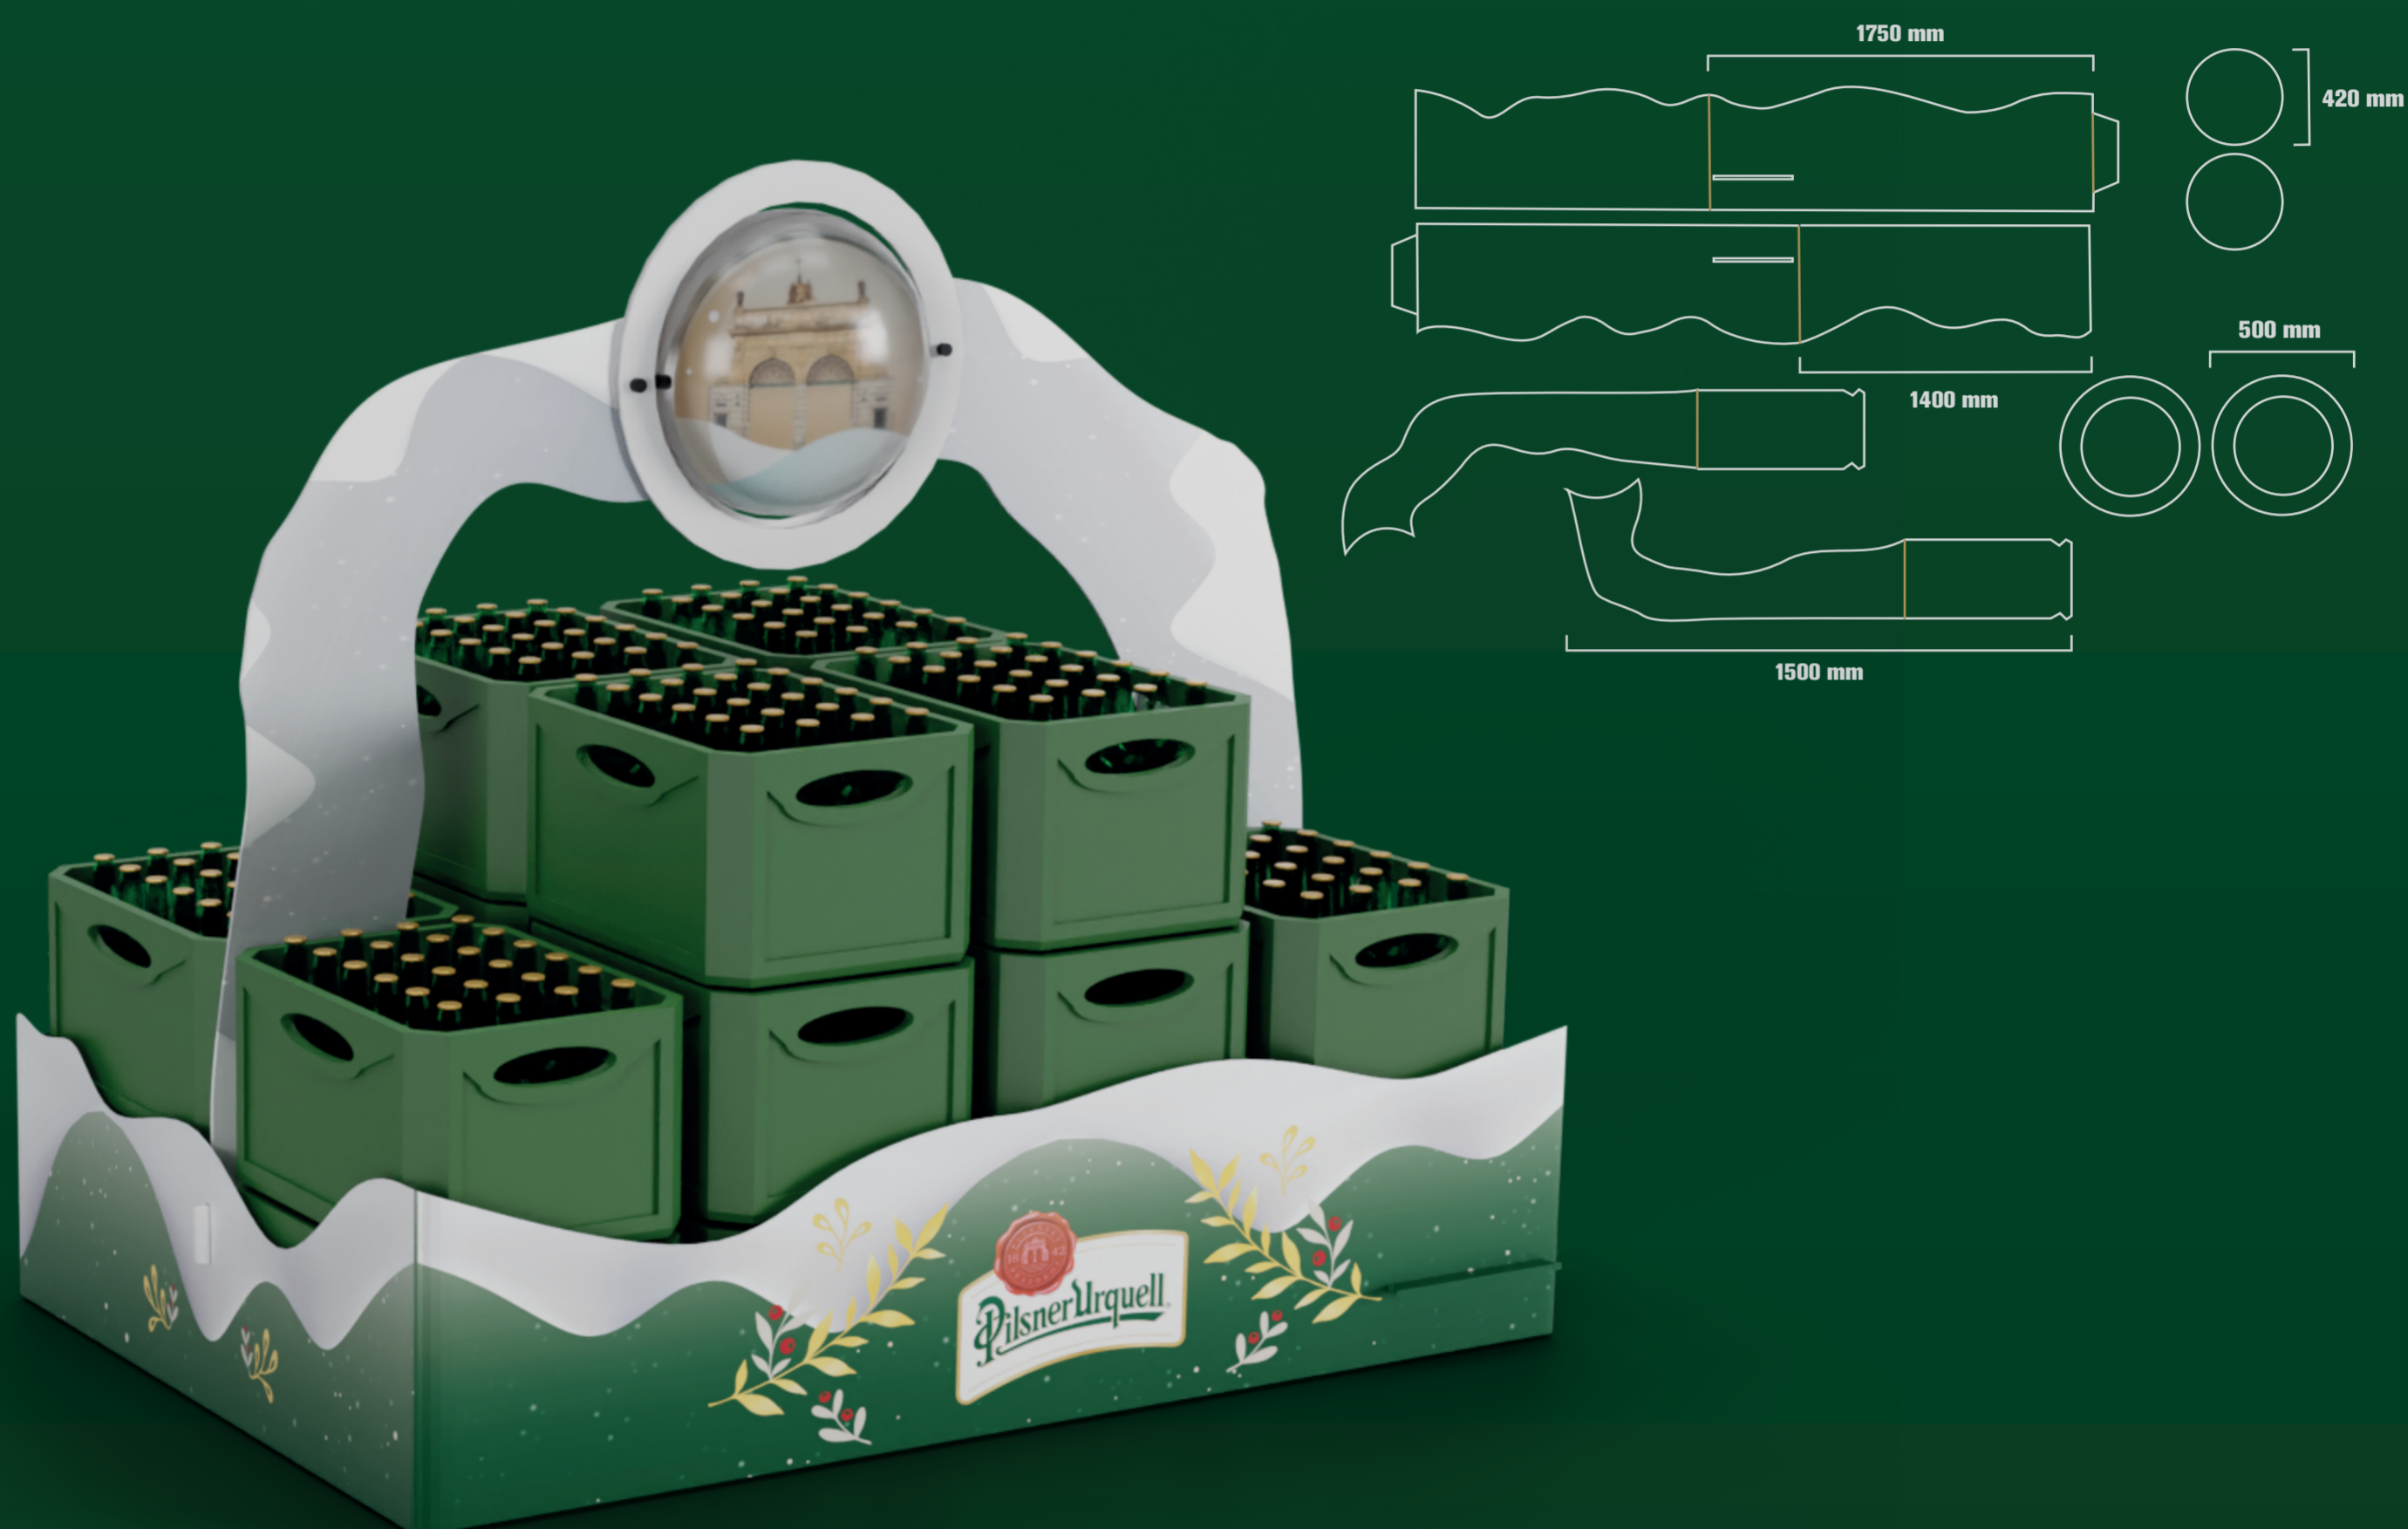

POPAI STUDENT AWARD

Paletový stojan pro bedny piva Pilsner Urquell. Stojan je celý zhotoven z kartonu, až na sněžítko, které je plastové. Sněžítko je upevněné po bocích, tak aby se mohlo otáčet. Ve spodním bodě je zatížené, aby se pokaždé dostalo do stejného bodu.

V obou půlkách plastové koule je otvor, na kterém drží kovová součástka pomocí, které se sněžítko otáčí.